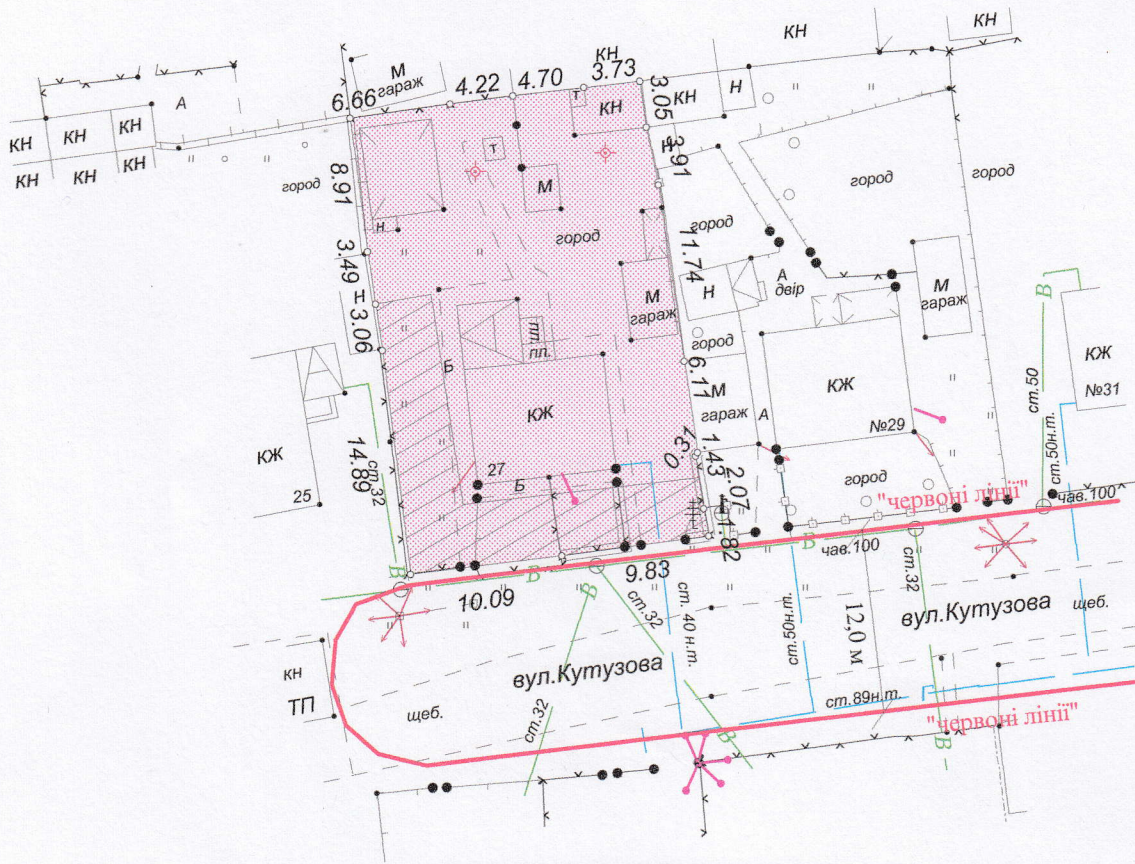

ПЛАН
земельної ділянки

Кадастровий №: 0710100000:22:142:0024

Адреса: м. Луцьк, вул. Кутузова, 27

Землекористувачі: громадяни

Петровський Валентин Васильович

Петровська Ольга Володимирівна

Стельмащук Олена Едуардівна

Петровська Тетяна Едуардівна

Петровський Павло Сергійович

Грицюк Яна Леонідівна

Ситуаційна схема

УМОВНІ ПОЗНАЧЕННЯ

0,0598 га - земельна ділянка, що передається у спільну сумісну власність для будівництва та обслуговування жилого будинку, господарських будівель і споруд

0,0133 га - обмеження, встановлені щодо використання земельної ділянки (охоронні зони навколо інженерних комунікацій (01.08) - водопровід)

СЕКРЕТАР МІСЬКОЇ РАДИ

Григорій Пустовіт

Підприємець **О.В. Олексюк**
Олеся Володимирівна
ФІЗИЧНА ОСОБА-ПІДПРИЄМЕЦЬ
ОЛЕКСЮК ОЛЕСЯ ВОЛОДИМИРІВНА

Масштаб 1 : 500

Площа ділянки (га)	З них	
	у власність	в оренду
0,0598	0,0598	-