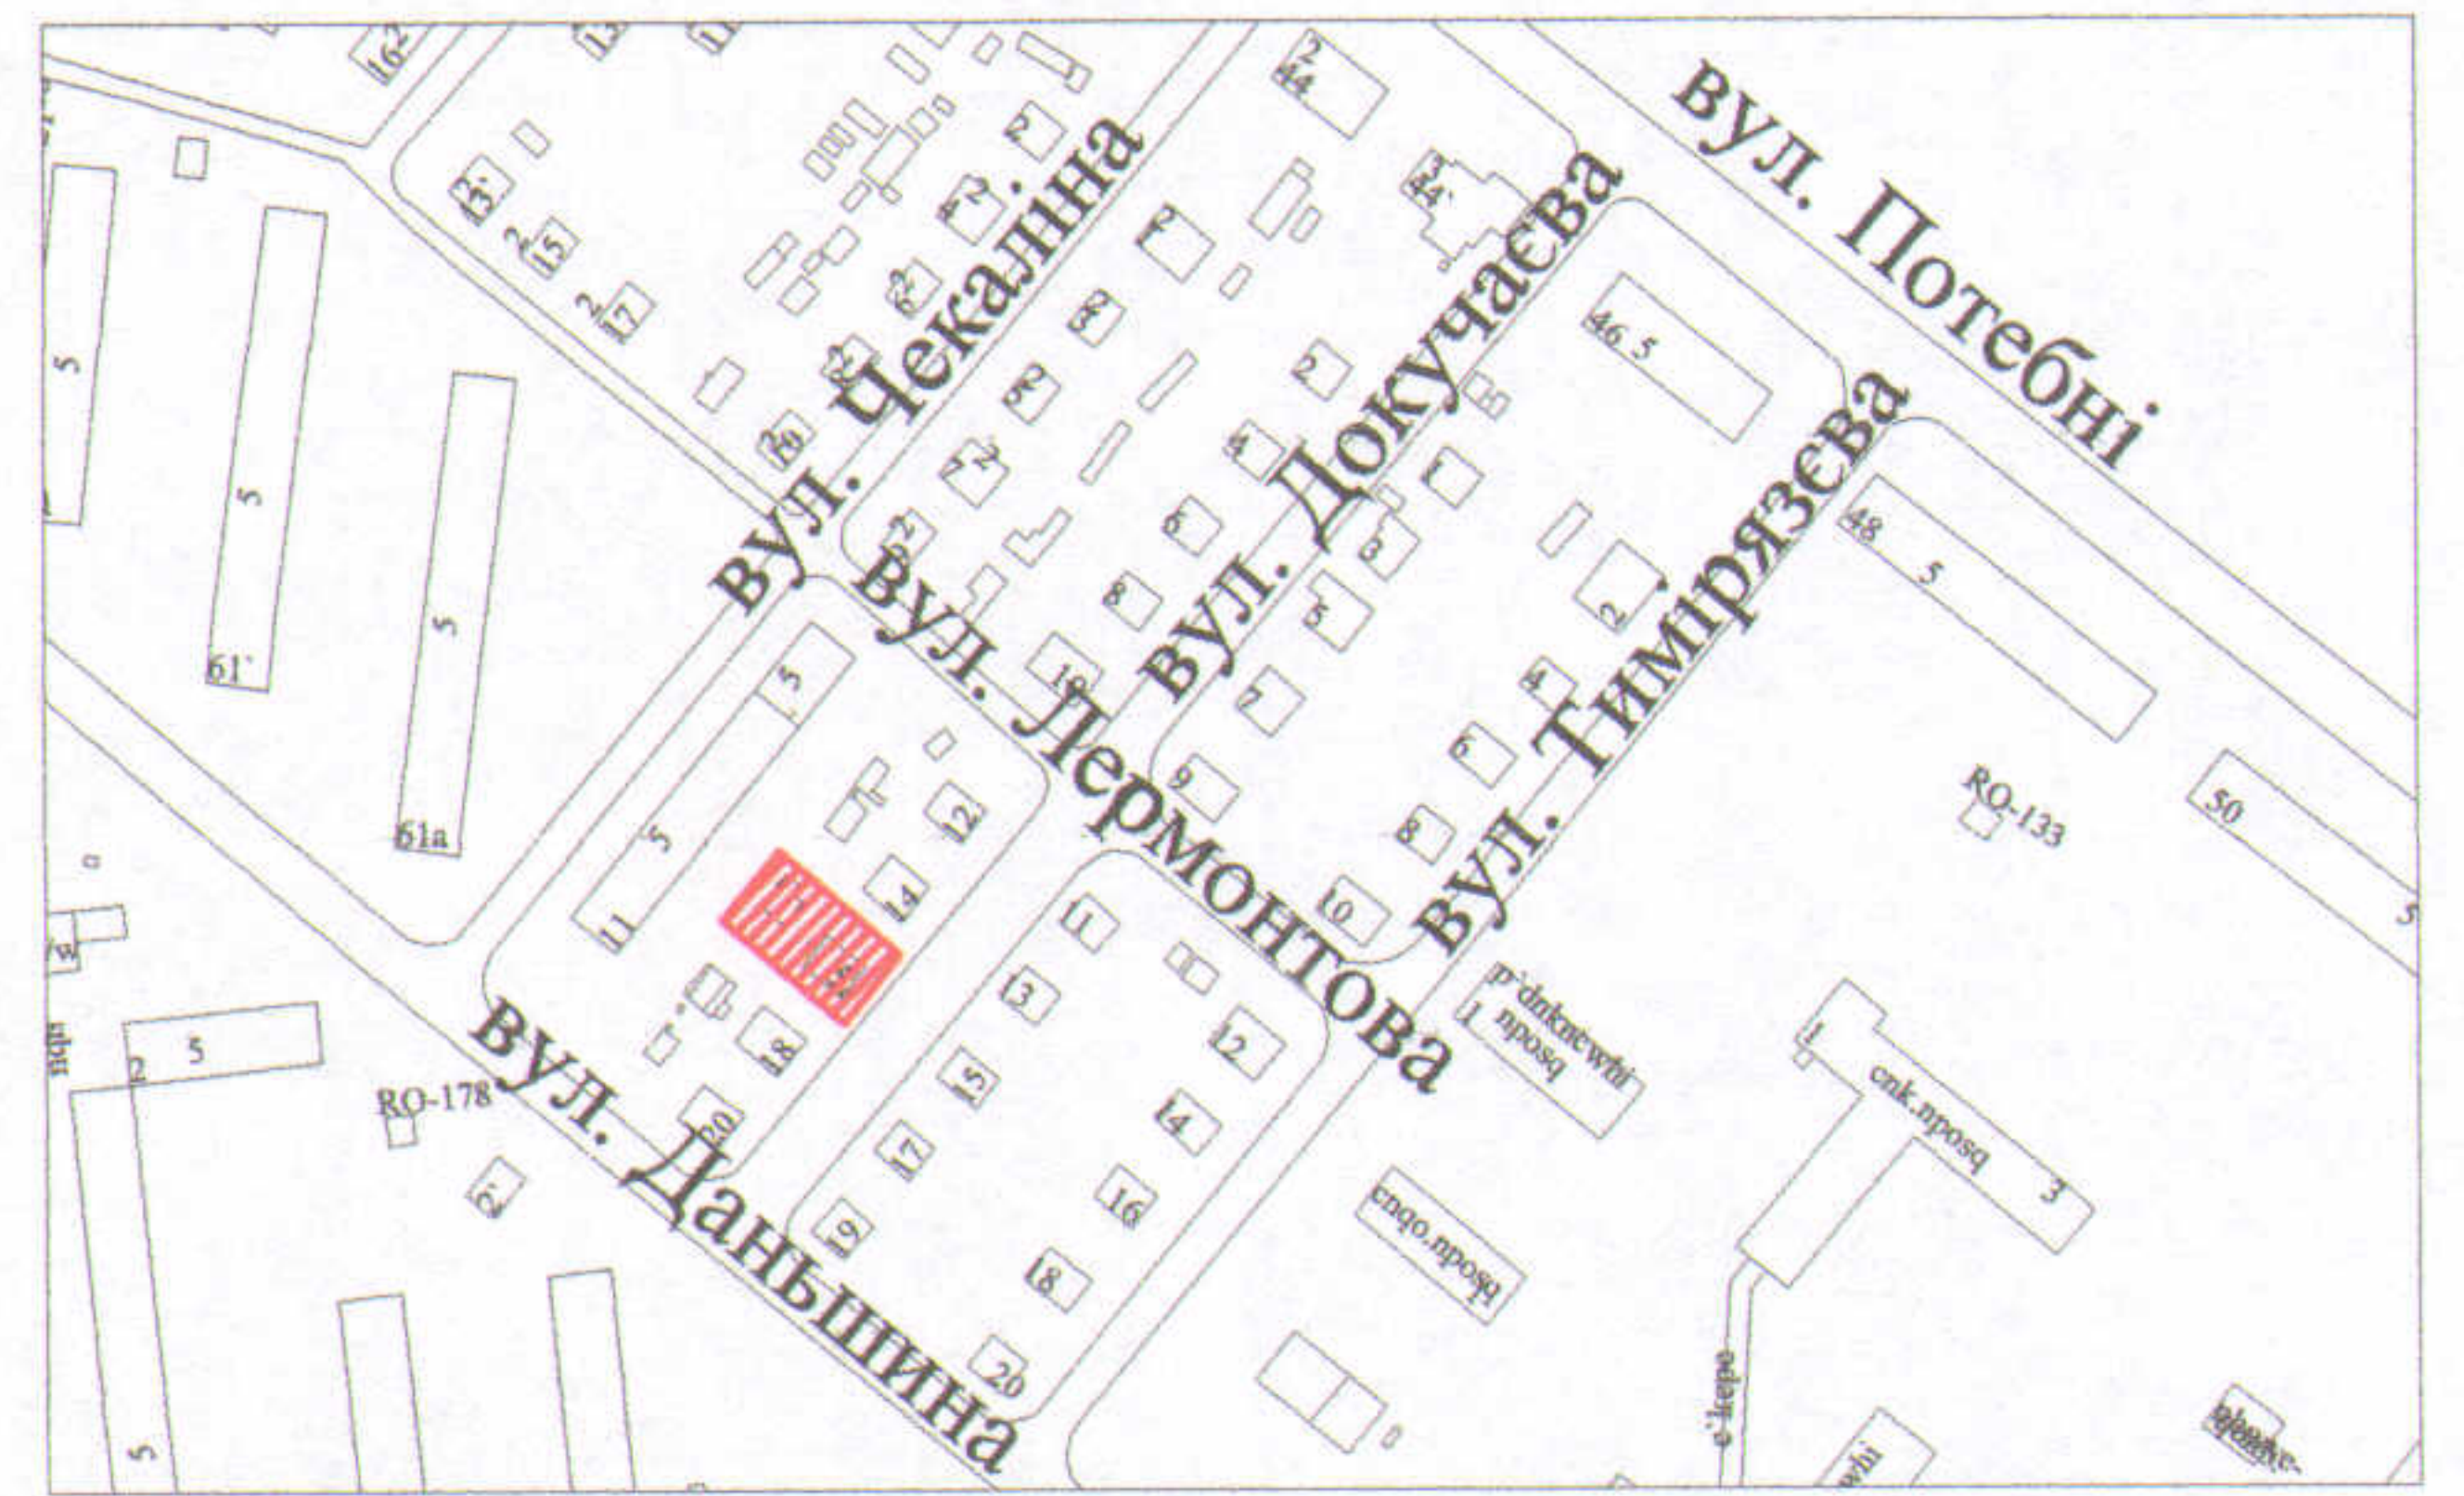

ПЛАН
земельної ділянки

Кадастровий номер:
0710100000:21:102:0008

Адреса: м. Луцьк, вул. Докучаєва, 16

Землекористувачі: громадяни

Шпак Микола Фадеєвич (48/100),

Шпак Олександр Фадейович (52/100)

Додаток до рішення міської ради
від " " 202 р №

Ситуаційна схема

УМОВНІ ПОЗНАЧЕННЯ:

0,0608 га

-земельна ділянка, що передається у спільну часткову власність для будівництва та обслуговування жилого будинку, господарських будівель і споруд

0,0239 га

-обмеження, встановлене щодо використання земельної ділянки (охоронна зона навколо інженерних комунікацій (01.08.) - водопровід, тепломережа, повітряна лінія елетропередачі 0,4 кВ, повітряна лінія електрозв'язку)