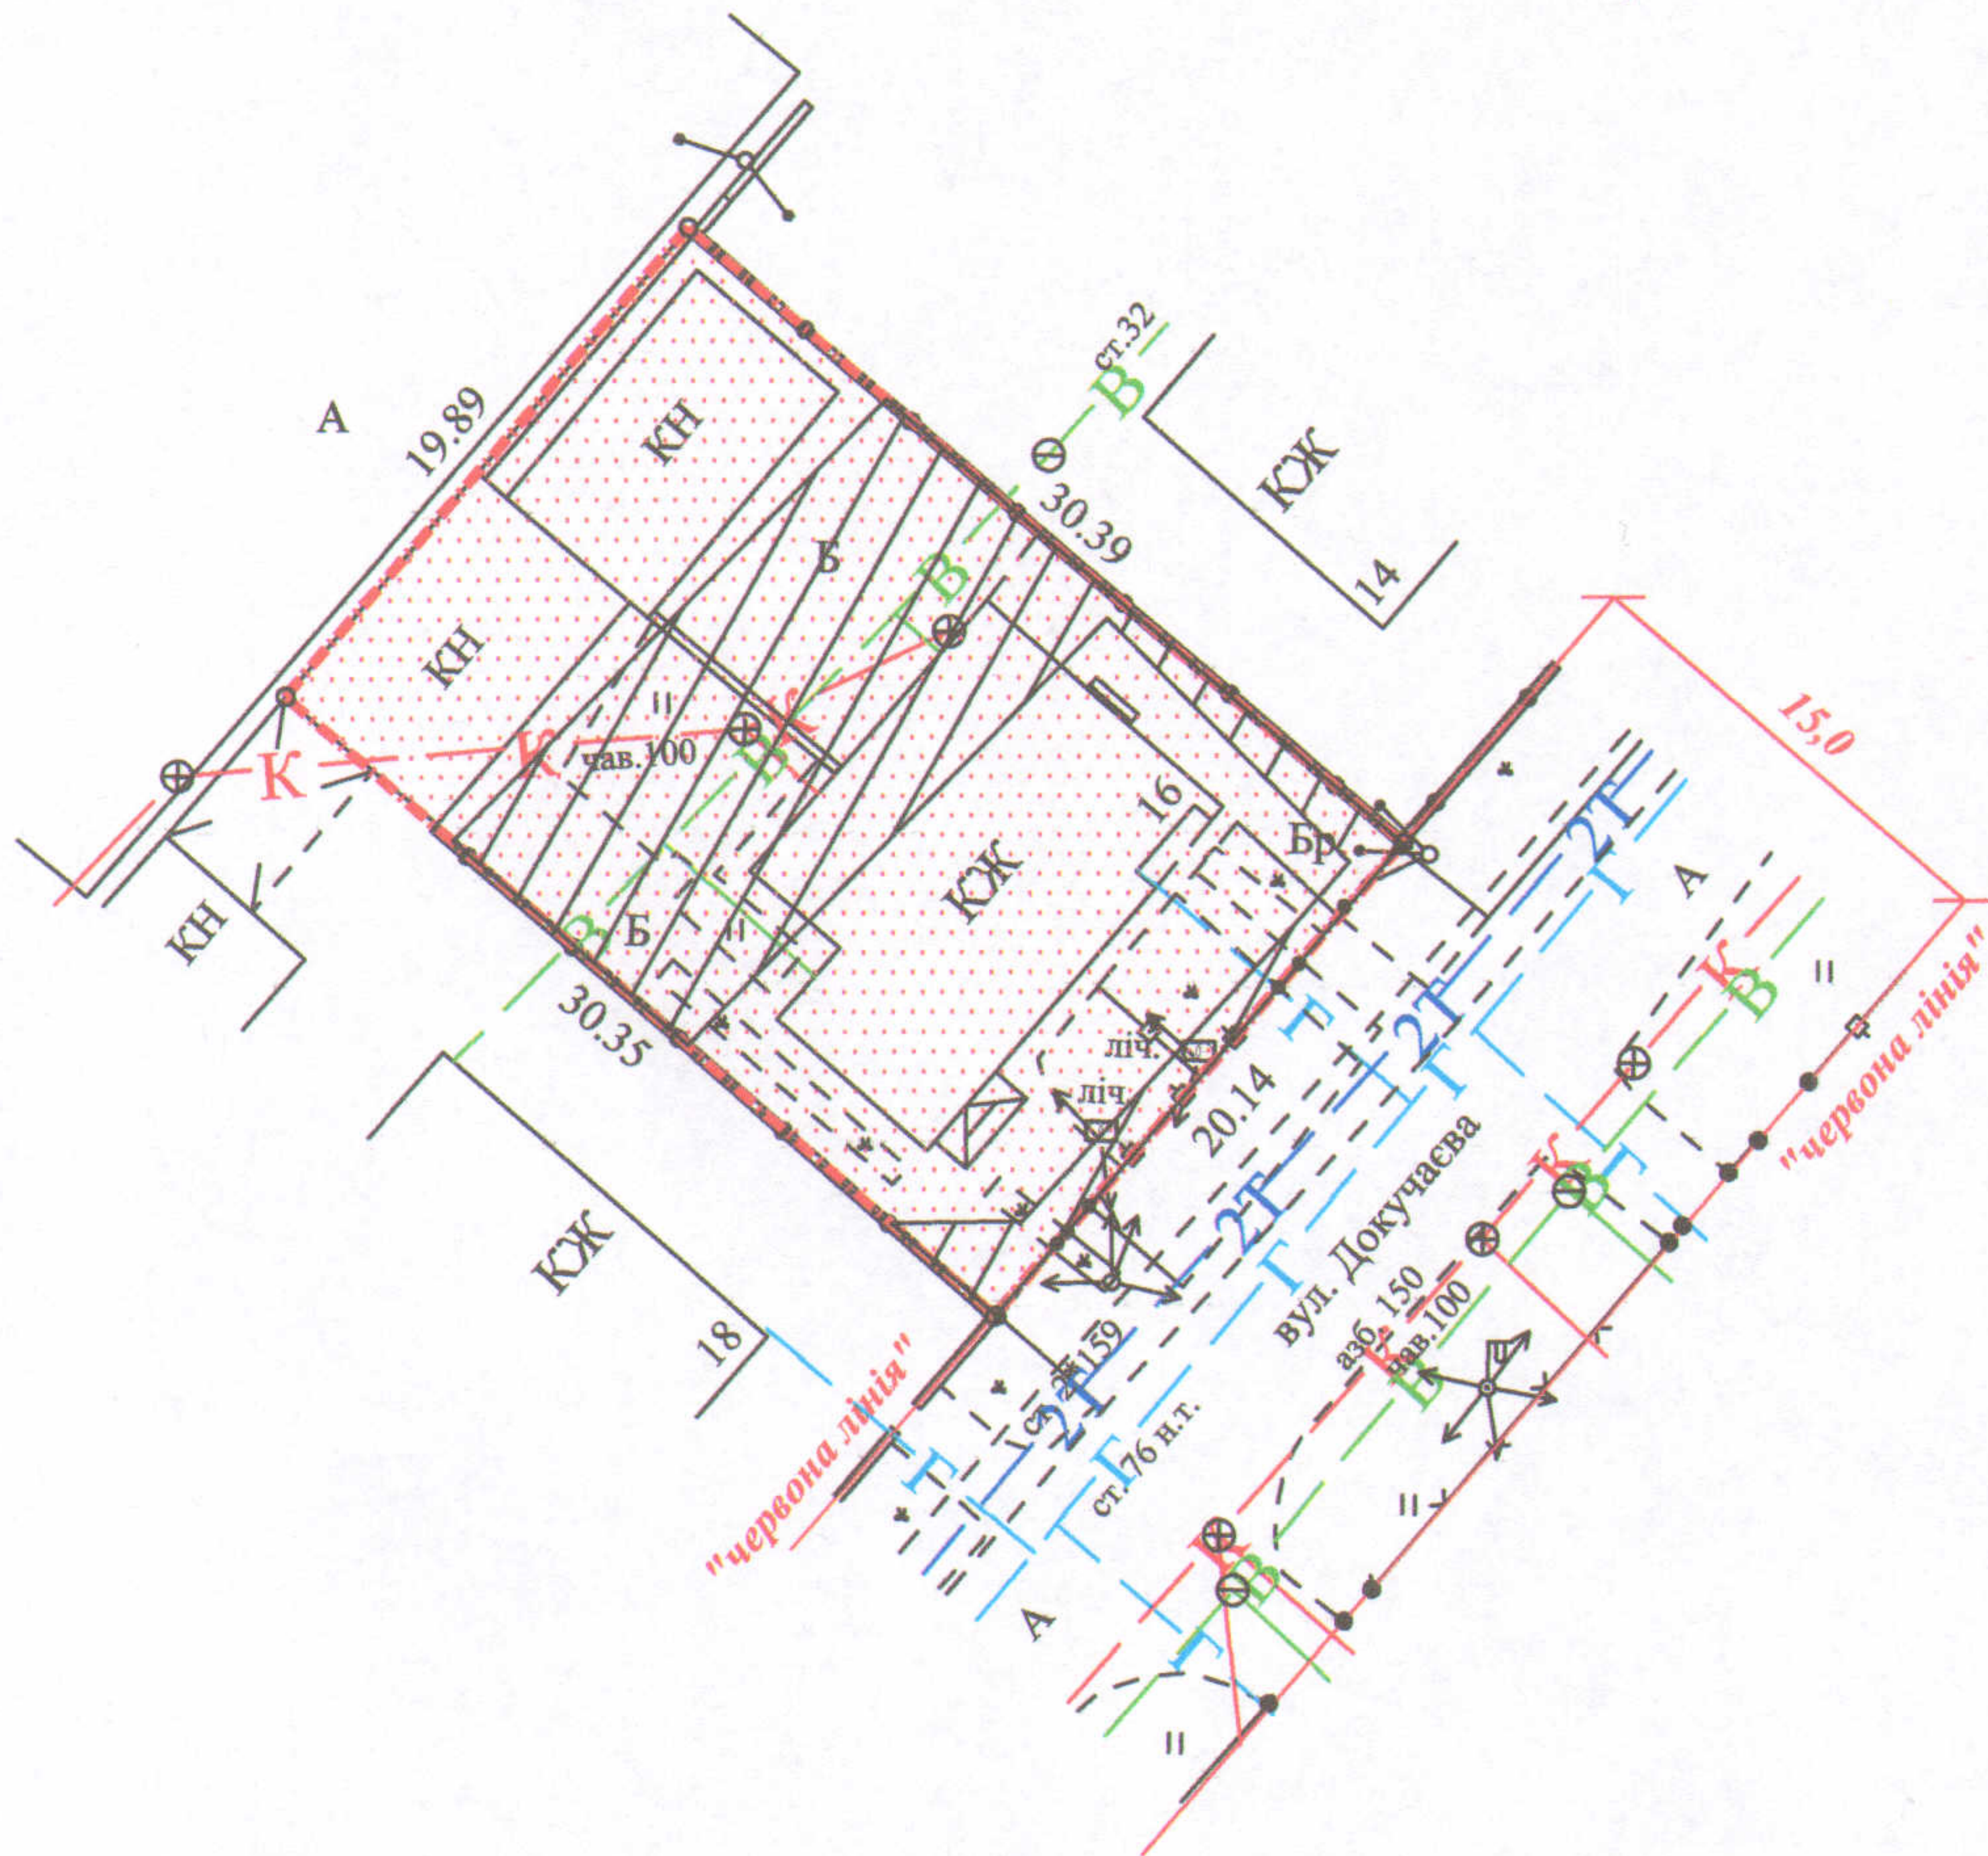

ПЛАН
земельної ділянки

Кадастровий номер:
0710100000:21:102:0008

Адреса: м. Луцьк, вул. Докучаєва, 16

Землекористувачі: громадяни

Шпак Микола Фадеєвич (48/100),

Шпак Олександр Фадейович (52/100)

Додаток до рішення міської ради
від " " 202 р №

Ситуаційна схема

УМОВНІ ПОЗНАЧЕННЯ:

0,0608 га

-земельна ділянка, що передається у спільну часткову власність для будівництва та обслуговування жилого будинку, господарських будівель і споруд

0,0239 га

-обмеження, встановлене щодо використання земельної ділянки (охоронна зона навколо інженерних комунікацій (01.08.) - водопровід, тепломережа, повітряна лінія елетропередачі 0,4 кВ, повітряна лінія електрозв'язку)

СЕКРЕТАР МІСЬКОЇ РАДИ

Григорій ПУСТОВІТ

Підприємець	Шубич С.С.	Масштаб 1:500		
Відповідальний за якість робіт	Шубич С.С.			
Виконав	Шубич С.С.	Площа ділянки (га)	З них	
ФО-П Шубич С.С.	СТЕПАНОВИЧ		у власність	в оренду
		0,0608	0,0608	---