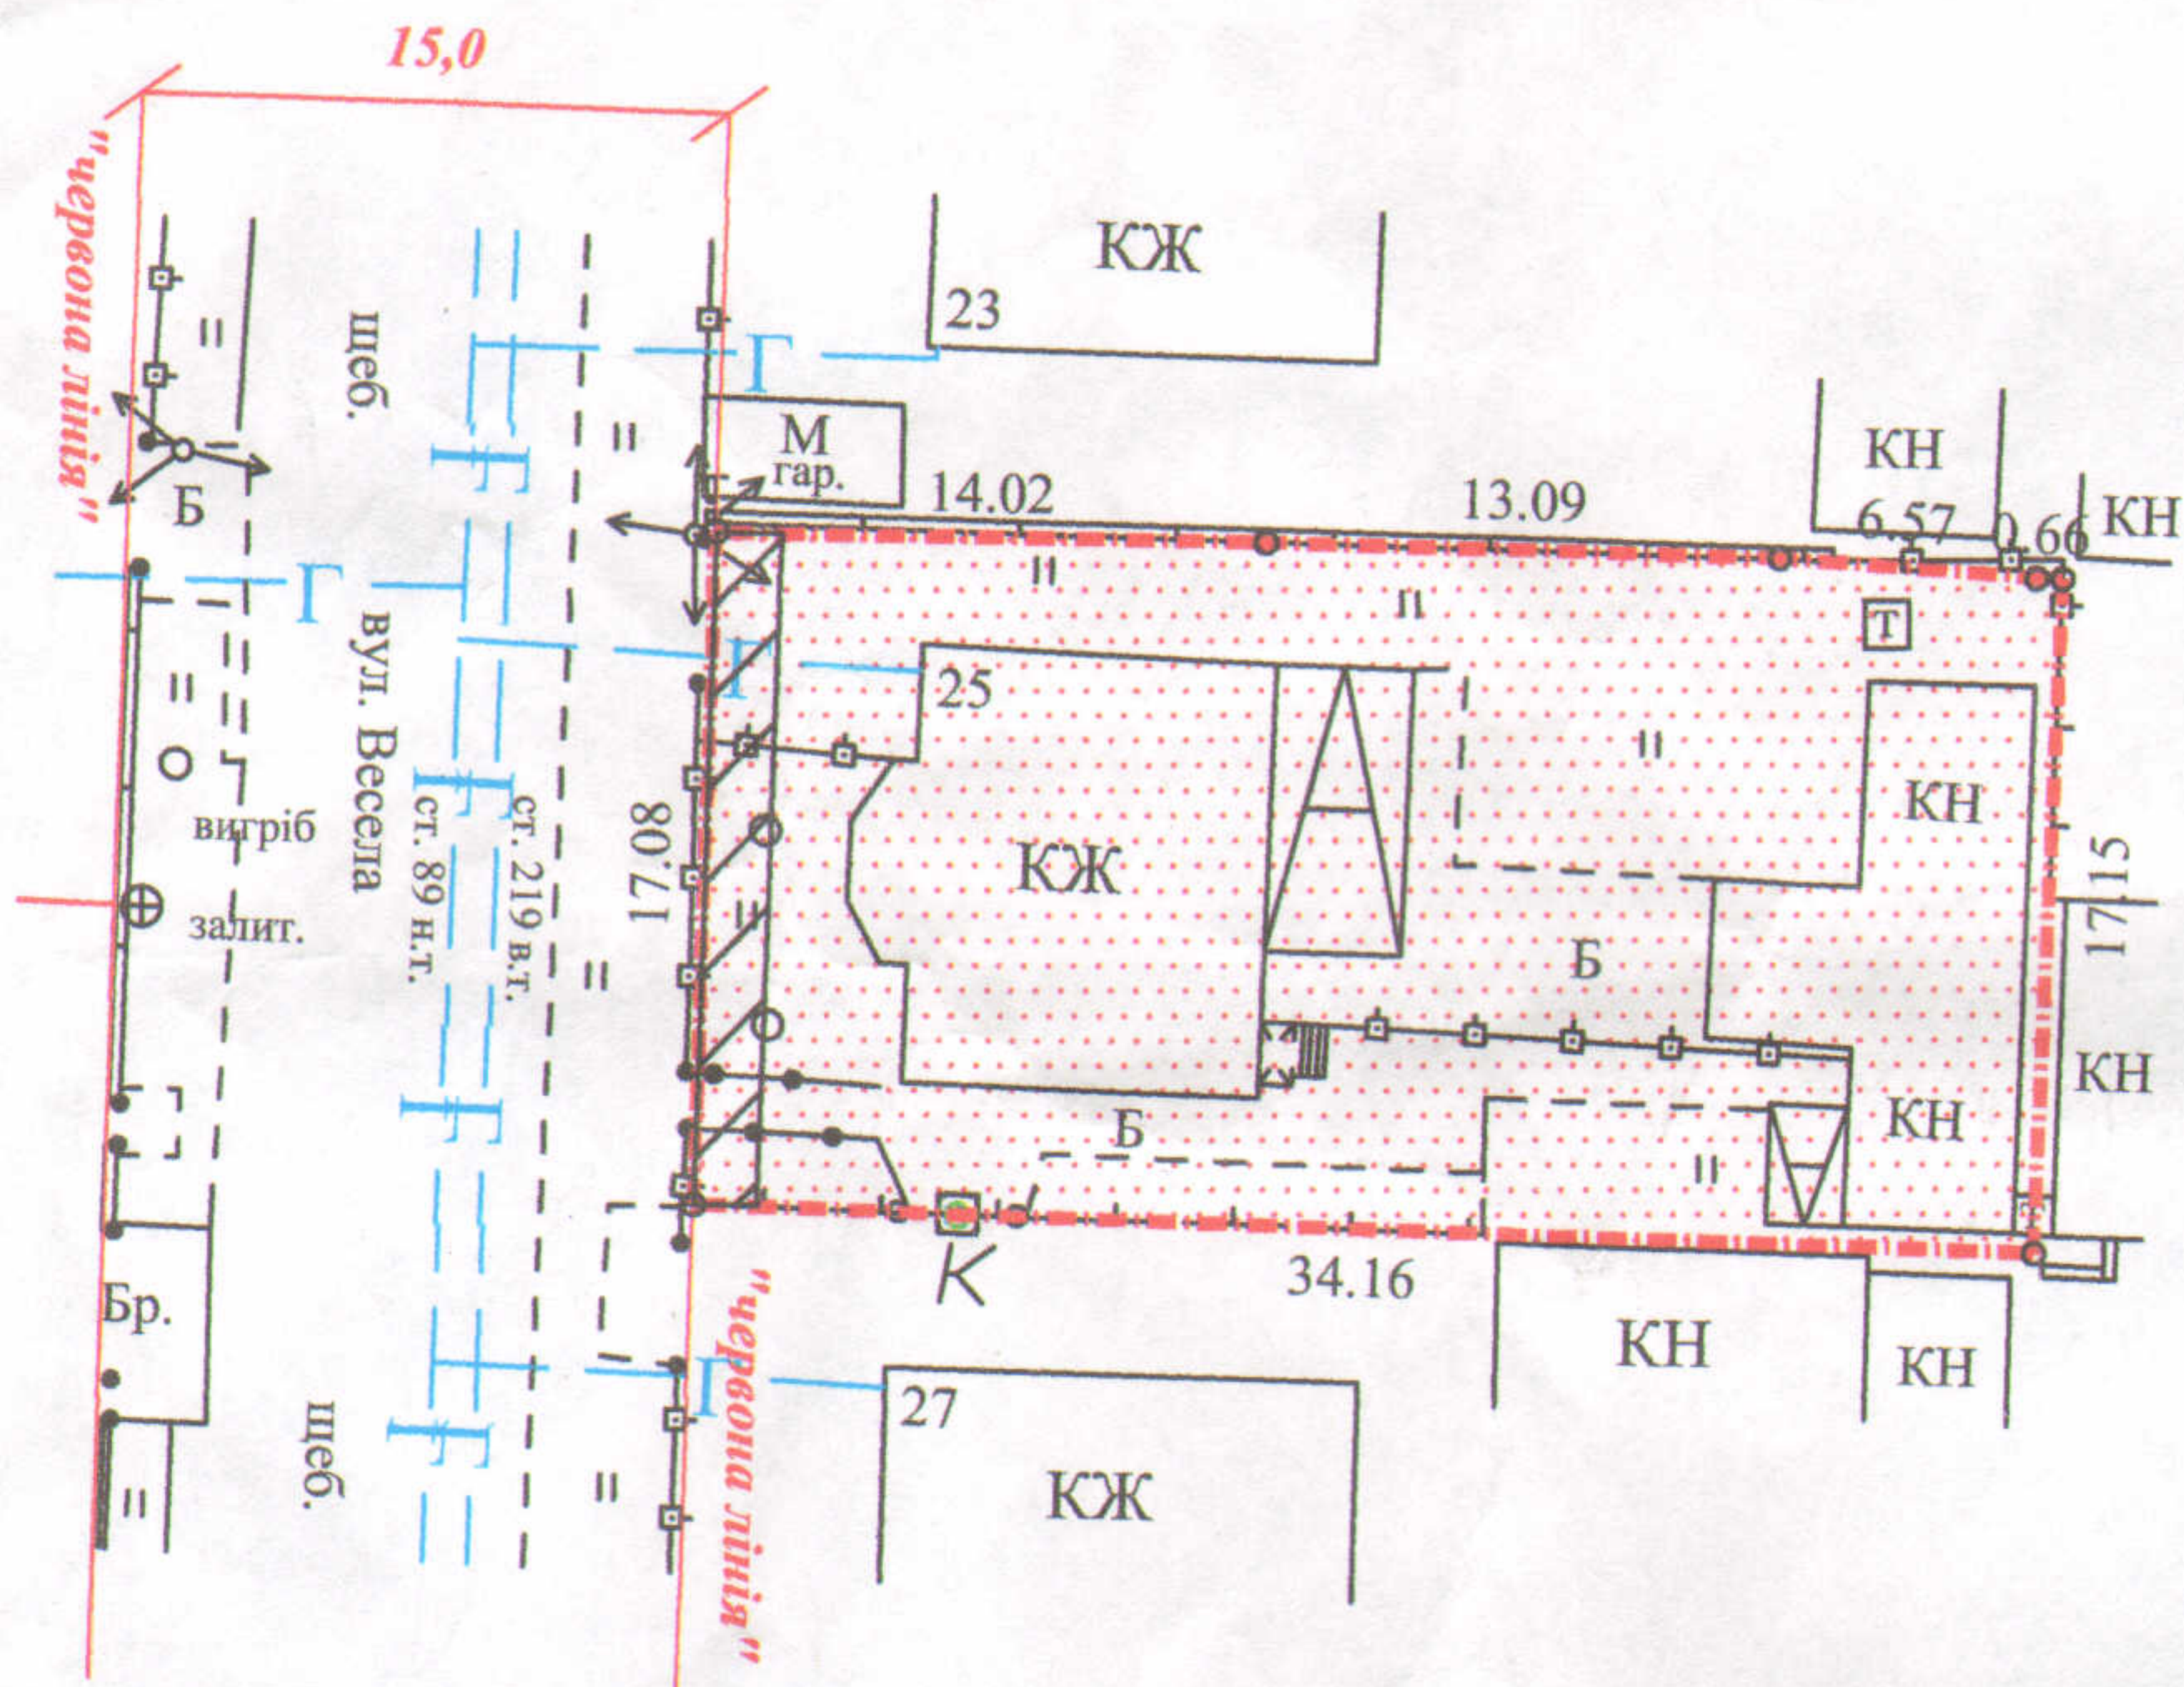

ПЛАН
земельної ділянки

Кадастровий номер:
0710100000:41:067:0030

Адреса: м. Луцьк, вул. Весела, 25

Землекористувачі: громадяни

Власюк Володимир Володимирович (11/25),

Юзепчук Валентина Іванівна (14/25)

Додаток до рішення міської ради
від " " 201 р №

Ситуаційна схема

УМОВНІ ПОЗНАЧЕННЯ:

0,0592 га

-земельна ділянка, що передається у спільну часткову власність для будівництва та обслуговування жилого будинку, господарських будівель і споруд

0,0028 га

-обмеження, встановлене щодо використання земельної ділянки (охоронна зона навколо інженерних комунікацій (01.08.) - повітряної лінії елетропередачі 0,4 кВ, газопроводу високого тиску)

СЕКРЕТАР МІСЬКОЇ РАДИ

Григорій ПУСТОВІТ

ІНЖЕНЕР ЗЕМЛЮВЕДЦЬ ШУБИЧ	Шубич С.С.
Відповідальний за якість робіт	Шубич С.С.
Виконав	Шубич С.С.
ФО-П Шубич С.С.	

Масштаб 1:500

Площа ділянки (га)	З них	
	у власність	в оренду
0,0592	0,0592	---