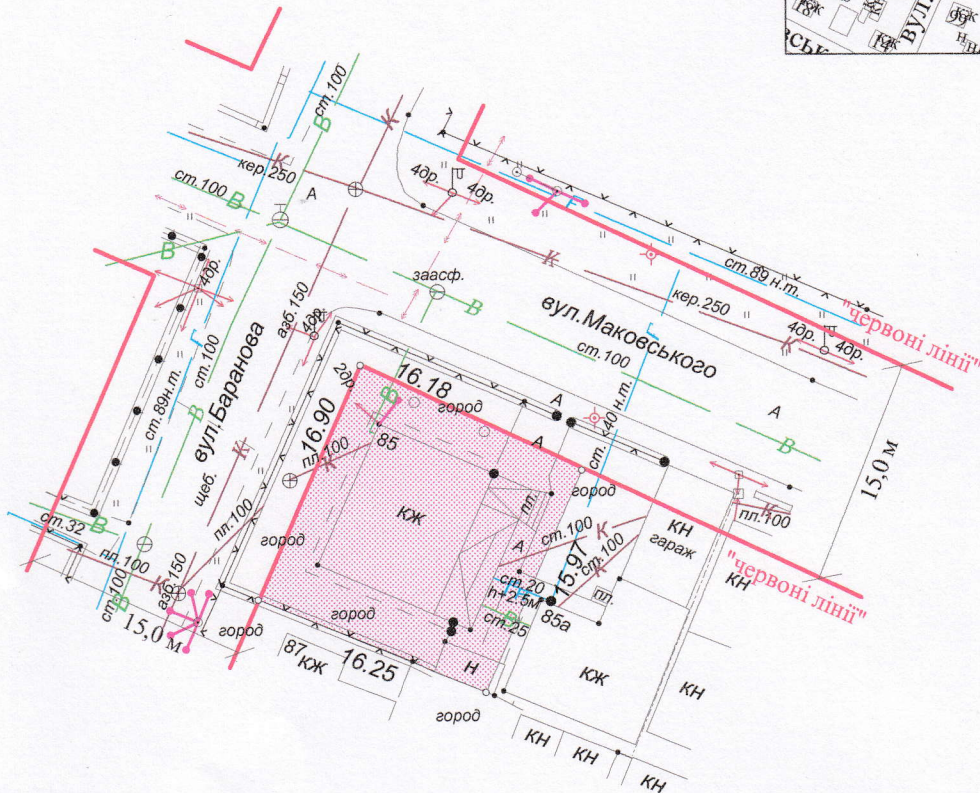

**ПЛАН**  
земельної ділянки

Кадастровий №: 0710100000:31:086:0029

Адреса: м. Луцьк, вул. Баранова, 85

Землекористувач:  
громадянка Глухенька Тетяна Григорівна

**Ситуаційна схема**

**УМОВНІ ПОЗНАЧЕННЯ**

**0,0266 га** - земельна ділянка, що передається у власність для будівництва та обслуговування жилого будинку, господарських будівель і споруд

СЕКРЕТАР МІСЬКОЇ РАДИ

Григорій Пустовіт

Підприємець	О.В. Олексюк ВОЛОДИМИРІВНА	Масштаб 1 : 500		
		Площа ділянки (га)	З них у власність в оренду	
ФІЗИЧНА ОСОБА-ПІДПРИЄМЕЦЬ ОЛЕКСЮК ОЛЕСЯ ВОЛОДИМИРІВНА		0,0266	0,0266	-