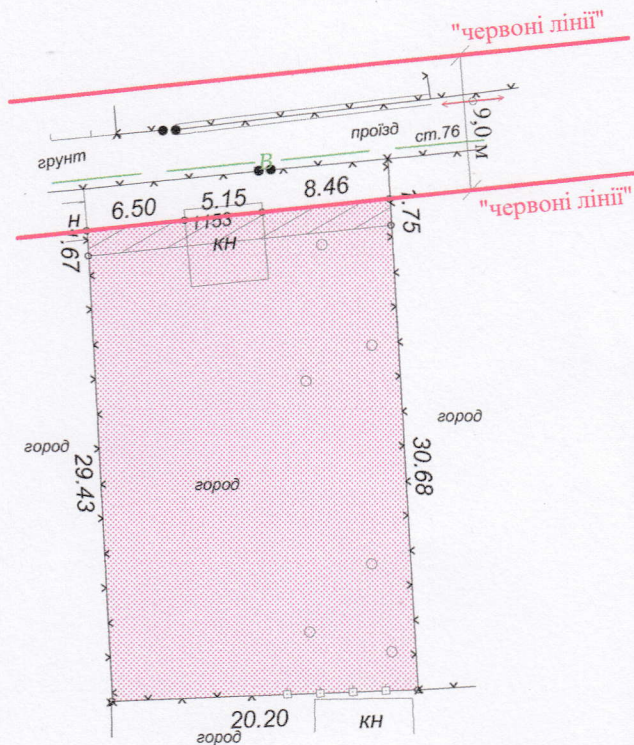

ПЛАН
земельної ділянки

Ситуаційна схема

Кадастровий № : 0710100000:34:111:0109

Адреса: м. Луцьк, вул. Дубнівська,
садівниче товариство "Маяк" № 1153

Землекористувач:
громадянка Прач Світлана Іванівна

УМОВНІ ПОЗНАЧЕННЯ

- 0,0640 га - земельна ділянка, що передається у власність для ведення садівництва
- 0,0034 га - обмеження, встановлені щодо використання земельної ділянки (охоронні зони навколо інженерних комунікацій (01.08) - водопровід)

Україна
Місто Луцьк
393404

Масштаб 1 : 500

Площа ділянки (га)	З них	
	у власність	в оренду
0,0640	0,0640	-