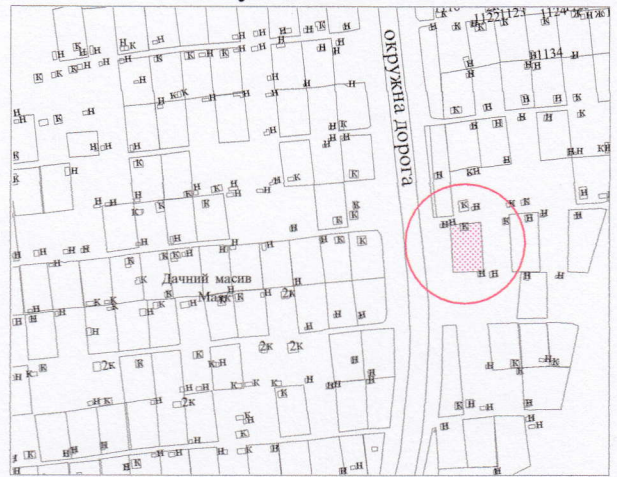

ПЛАН
земельної ділянки

Ситуаційна схема

Кадастровий № : 0710100000:34:111:0109

Адреса: м. Луцьк, вул. Дубнівська,
садівниче товариство "Маяк" № 1153

Землекористувач:
громадянка Прач Світлана Іванівна

УМОВНІ ПОЗНАЧЕННЯ

- 0,0640 га - земельна ділянка, що передається у власність для ведення садівництва
- 0,0034 га - обмеження, встановлені щодо використання земельної ділянки (охоронні зони навколо інженерних комунікацій (01.08) - водопровід)

Україна
Місто Луцьк
393404

Масштаб 1 : 500

Площа ділянки (га)	З них	
	у власність	в оренду
0,0640	0,0640	-