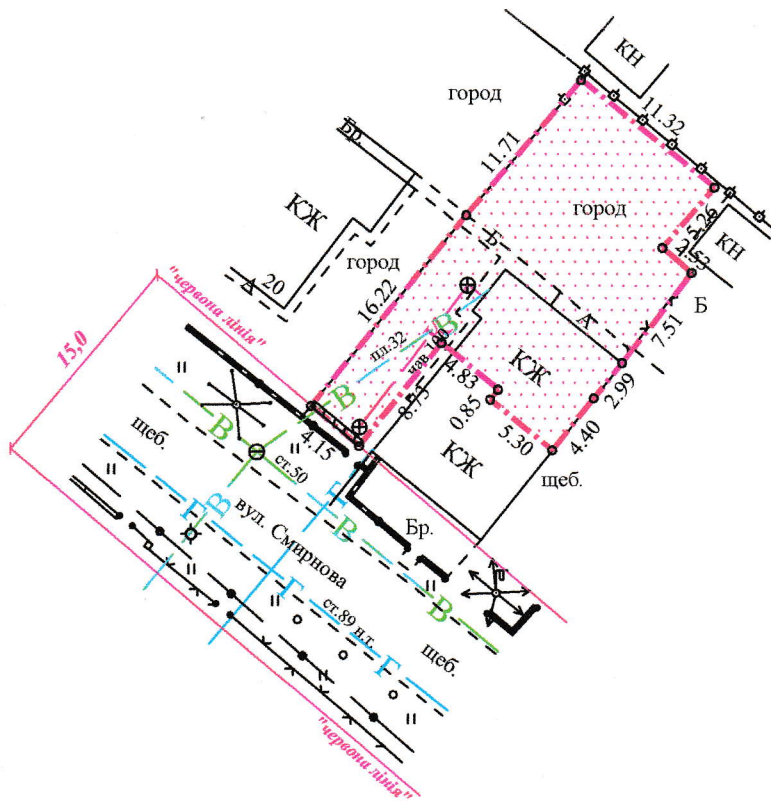

ПЛАН
земельної ділянки

Кадастровий номер:
0710100000:31:066:0027

Адреса: м. Луцьк, вул. Смирнова, 18

Землекористувач: громадянка

Сморшок Ольга Анатоліївна

Додаток до рішення міської ради
від " " 201_ р №

Ситуаційна схема

УМОВНІ ПОЗНАЧЕННЯ:

0,0297 га

-земельна ділянка, що передається у власність для будівництва та обслуговування жилого будинку, господарських будівель і споруд

0,0002 га

-обмеження, встановлене щодо використання земельної ділянки (охоронна зона навколо інженерних комунікацій (01.08.) - водопровід, ЛЕП 0,4 кВ)