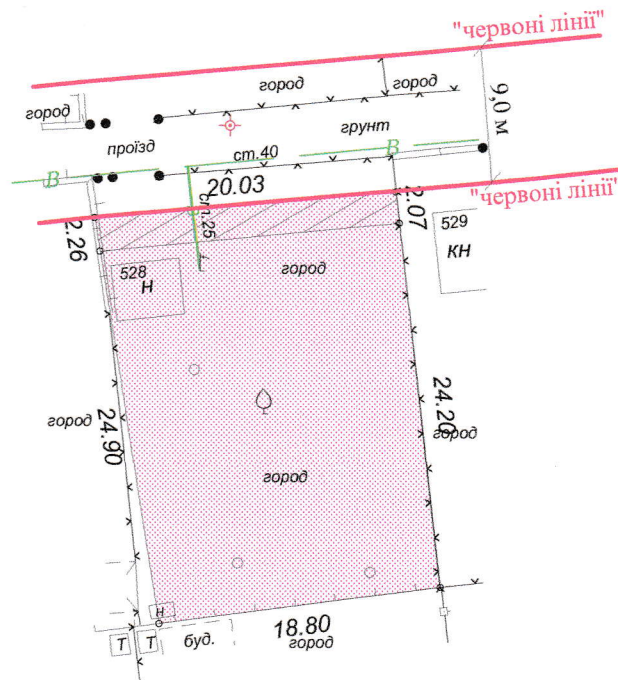

**ПЛАН**  
земельної ділянки

**Ситуаційна схема**

Кадастровий № : 0710100000:34:109:0212

Адреса: м. Луцьк, вул. Дубнівська,  
садівниче товариство "Маяк" № 528

Землекористувач:  
громадянка Срібна Анна Володимирівна

**УМОВНІ ПОЗНАЧЕННЯ**

- 0,0518 га - земельна ділянка, що передається у власність для ведення садівництва
- 0,0043 га - обмеження, встановлені щодо використання земельної ділянки (охоронні зони навколо інженерних комунікацій (01.08) - водопровід)

СЕКРЕТАР МІСЬКОЇ РАДИ

Григорій Пустовіт

Масштаб 1 : 500		
Площа ділянки (га)	З них	
	у власність	в оренду
0,0518	0,0518	-