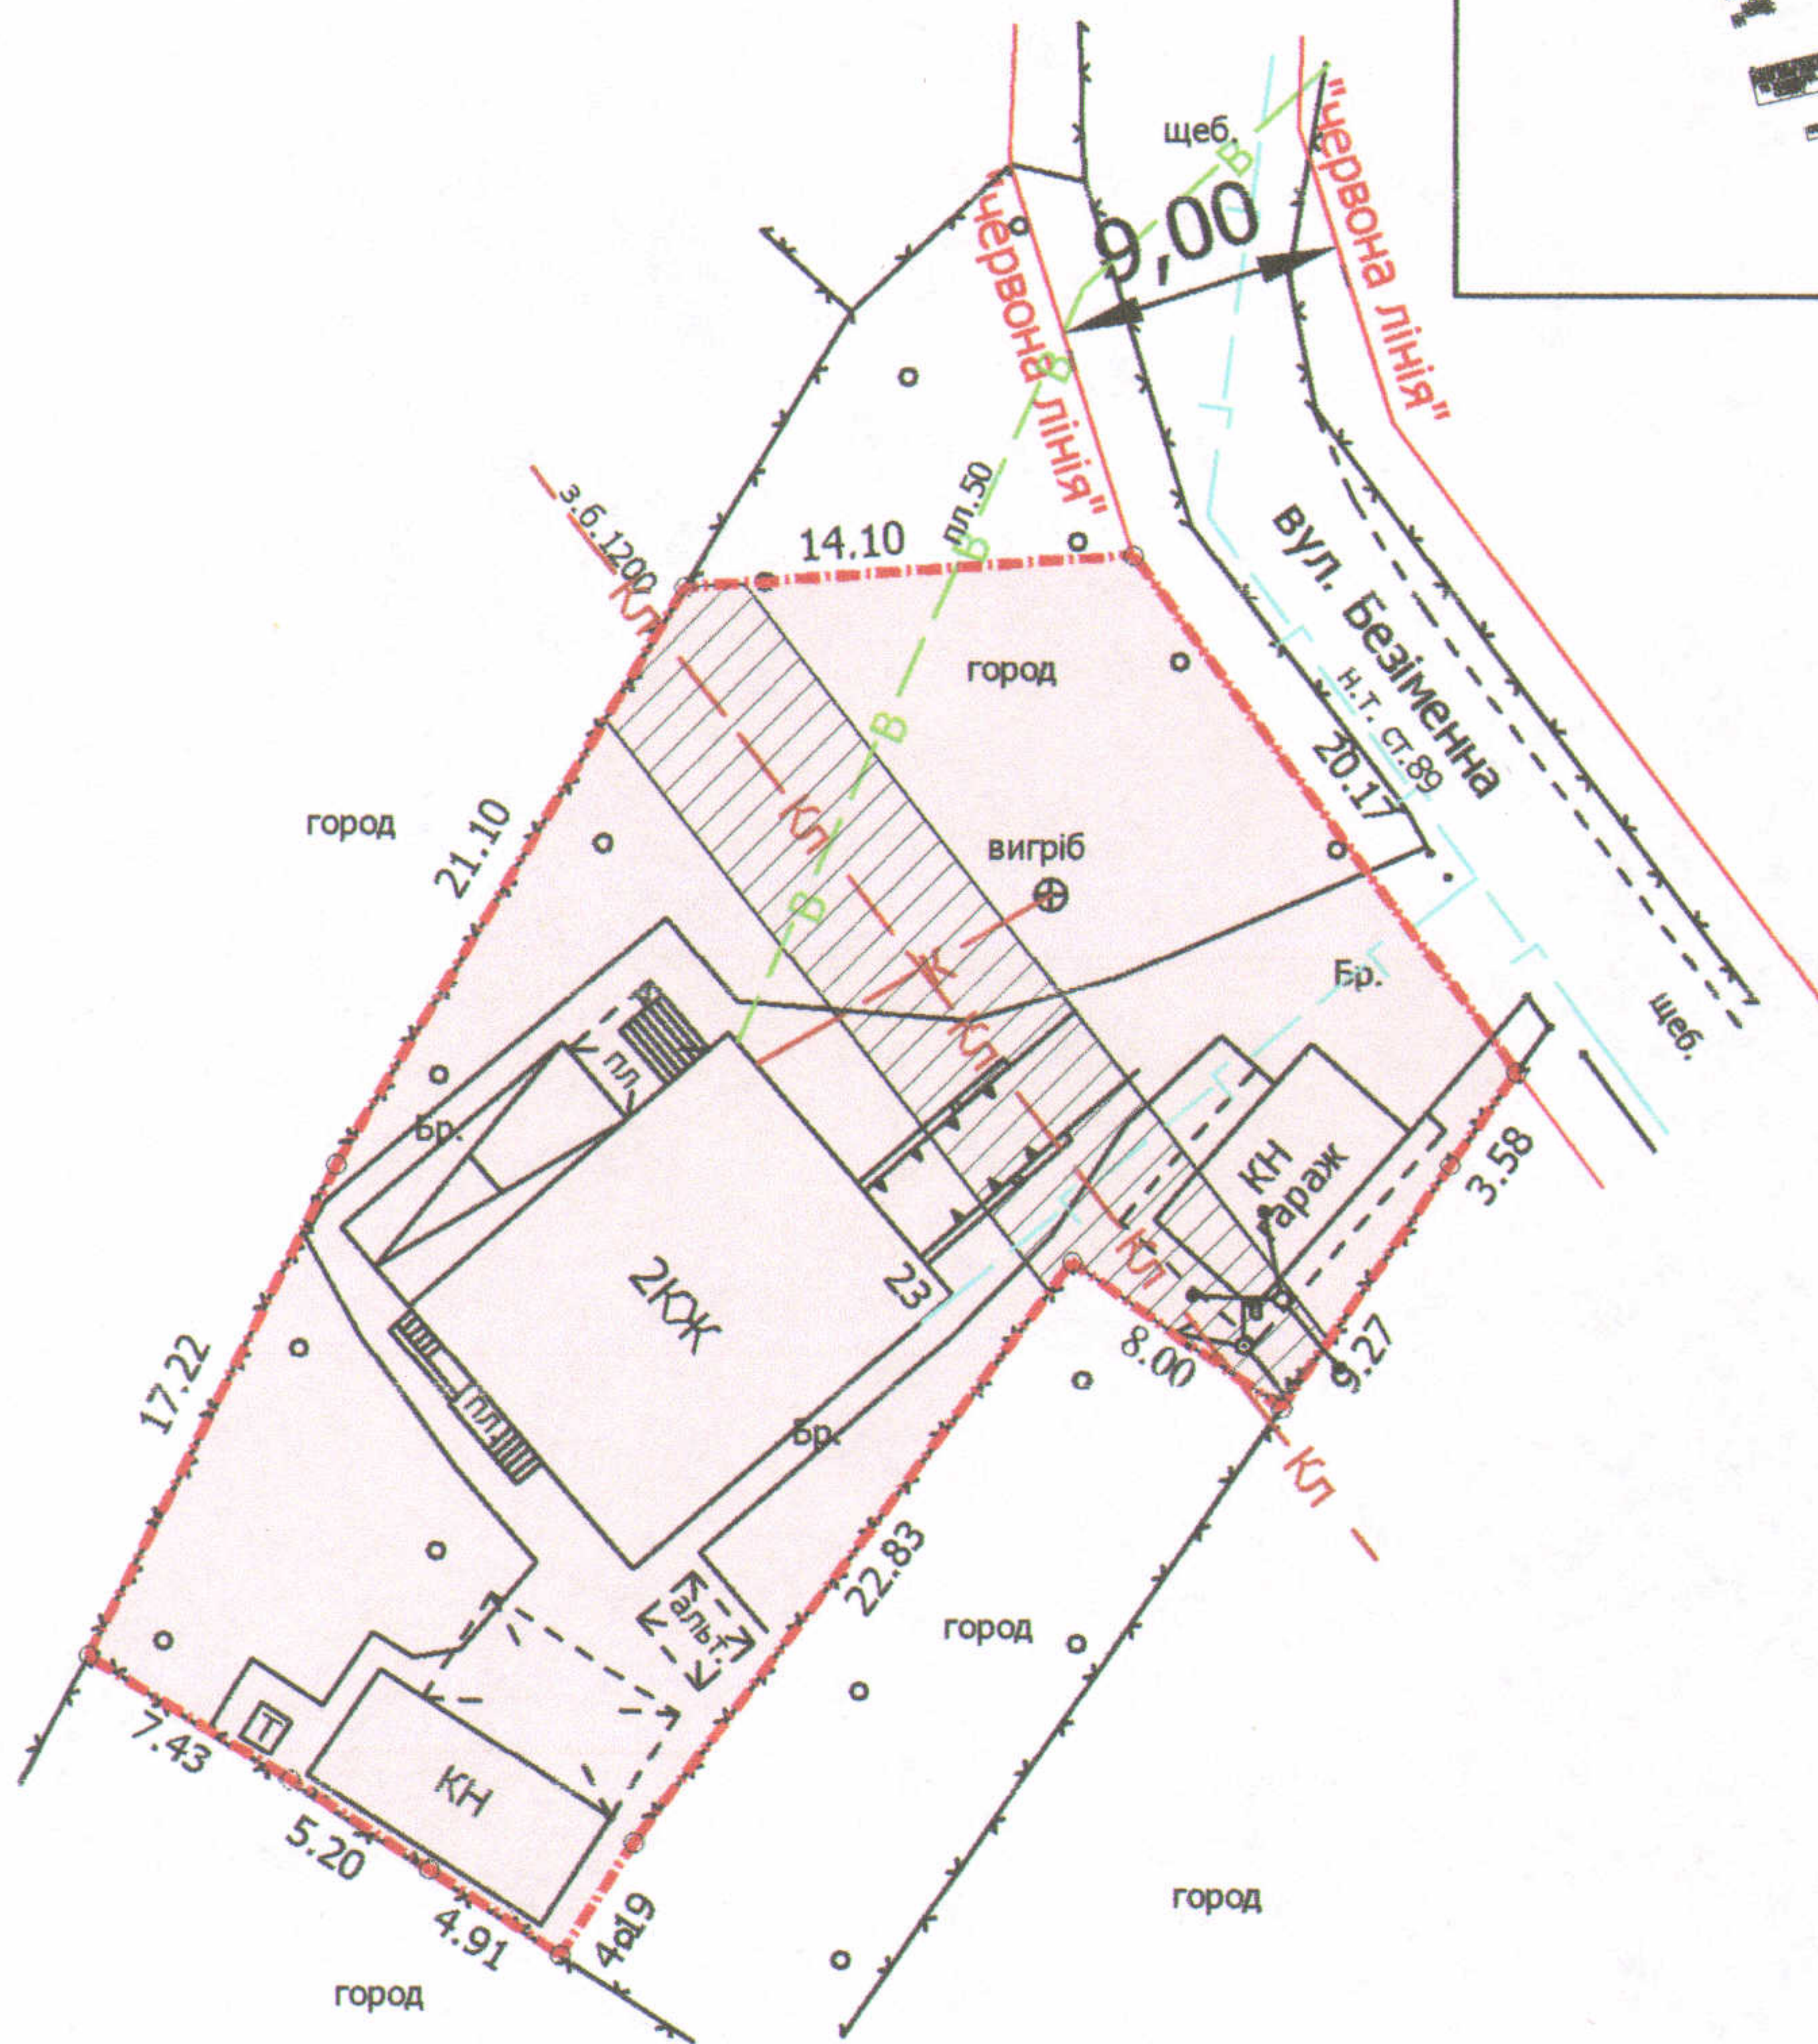

ПЛАН
земельної ділянки

Додаток до рішення міської ради
№ _____ від " ____ " _____ 202__ р.

Кадастровий номер: 0710100000:22:018:0094

Адреса: м. Луцьк, вул. Безіменна, 23

Землекористувач:

громадянин Бардиш Валерій Олексійович

Ситуаційна схема

УМОВНІ ПОЗНАЧЕННЯ

0,1000 га — земельна ділянка, що передається у власність для будівництва та обслуговування жилого будинку, господарських будівель і споруд

0,0167 га — обмеження, встановлені щодо використання земельної ділянки (охоронні зони навколо інженерних комунікацій (01.08) - каналізація)

СЕКРЕТАР МІСЬКОЇ РАДИ

Григорій ПУСТОВІТ

Директор	<i>[Підпис]</i>	Завадський В.М.	Масштаб 1: 500		
Перевірив	<i>[Підпис]</i>	Завадський В.М.			
Виконав	<i>[Підпис]</i>	Сілюк О.П.	Площа ділянки (га)	3 них	
ІПП "Луцькземресурс"				у власність	в оренду
			0,1000	0,1000	-