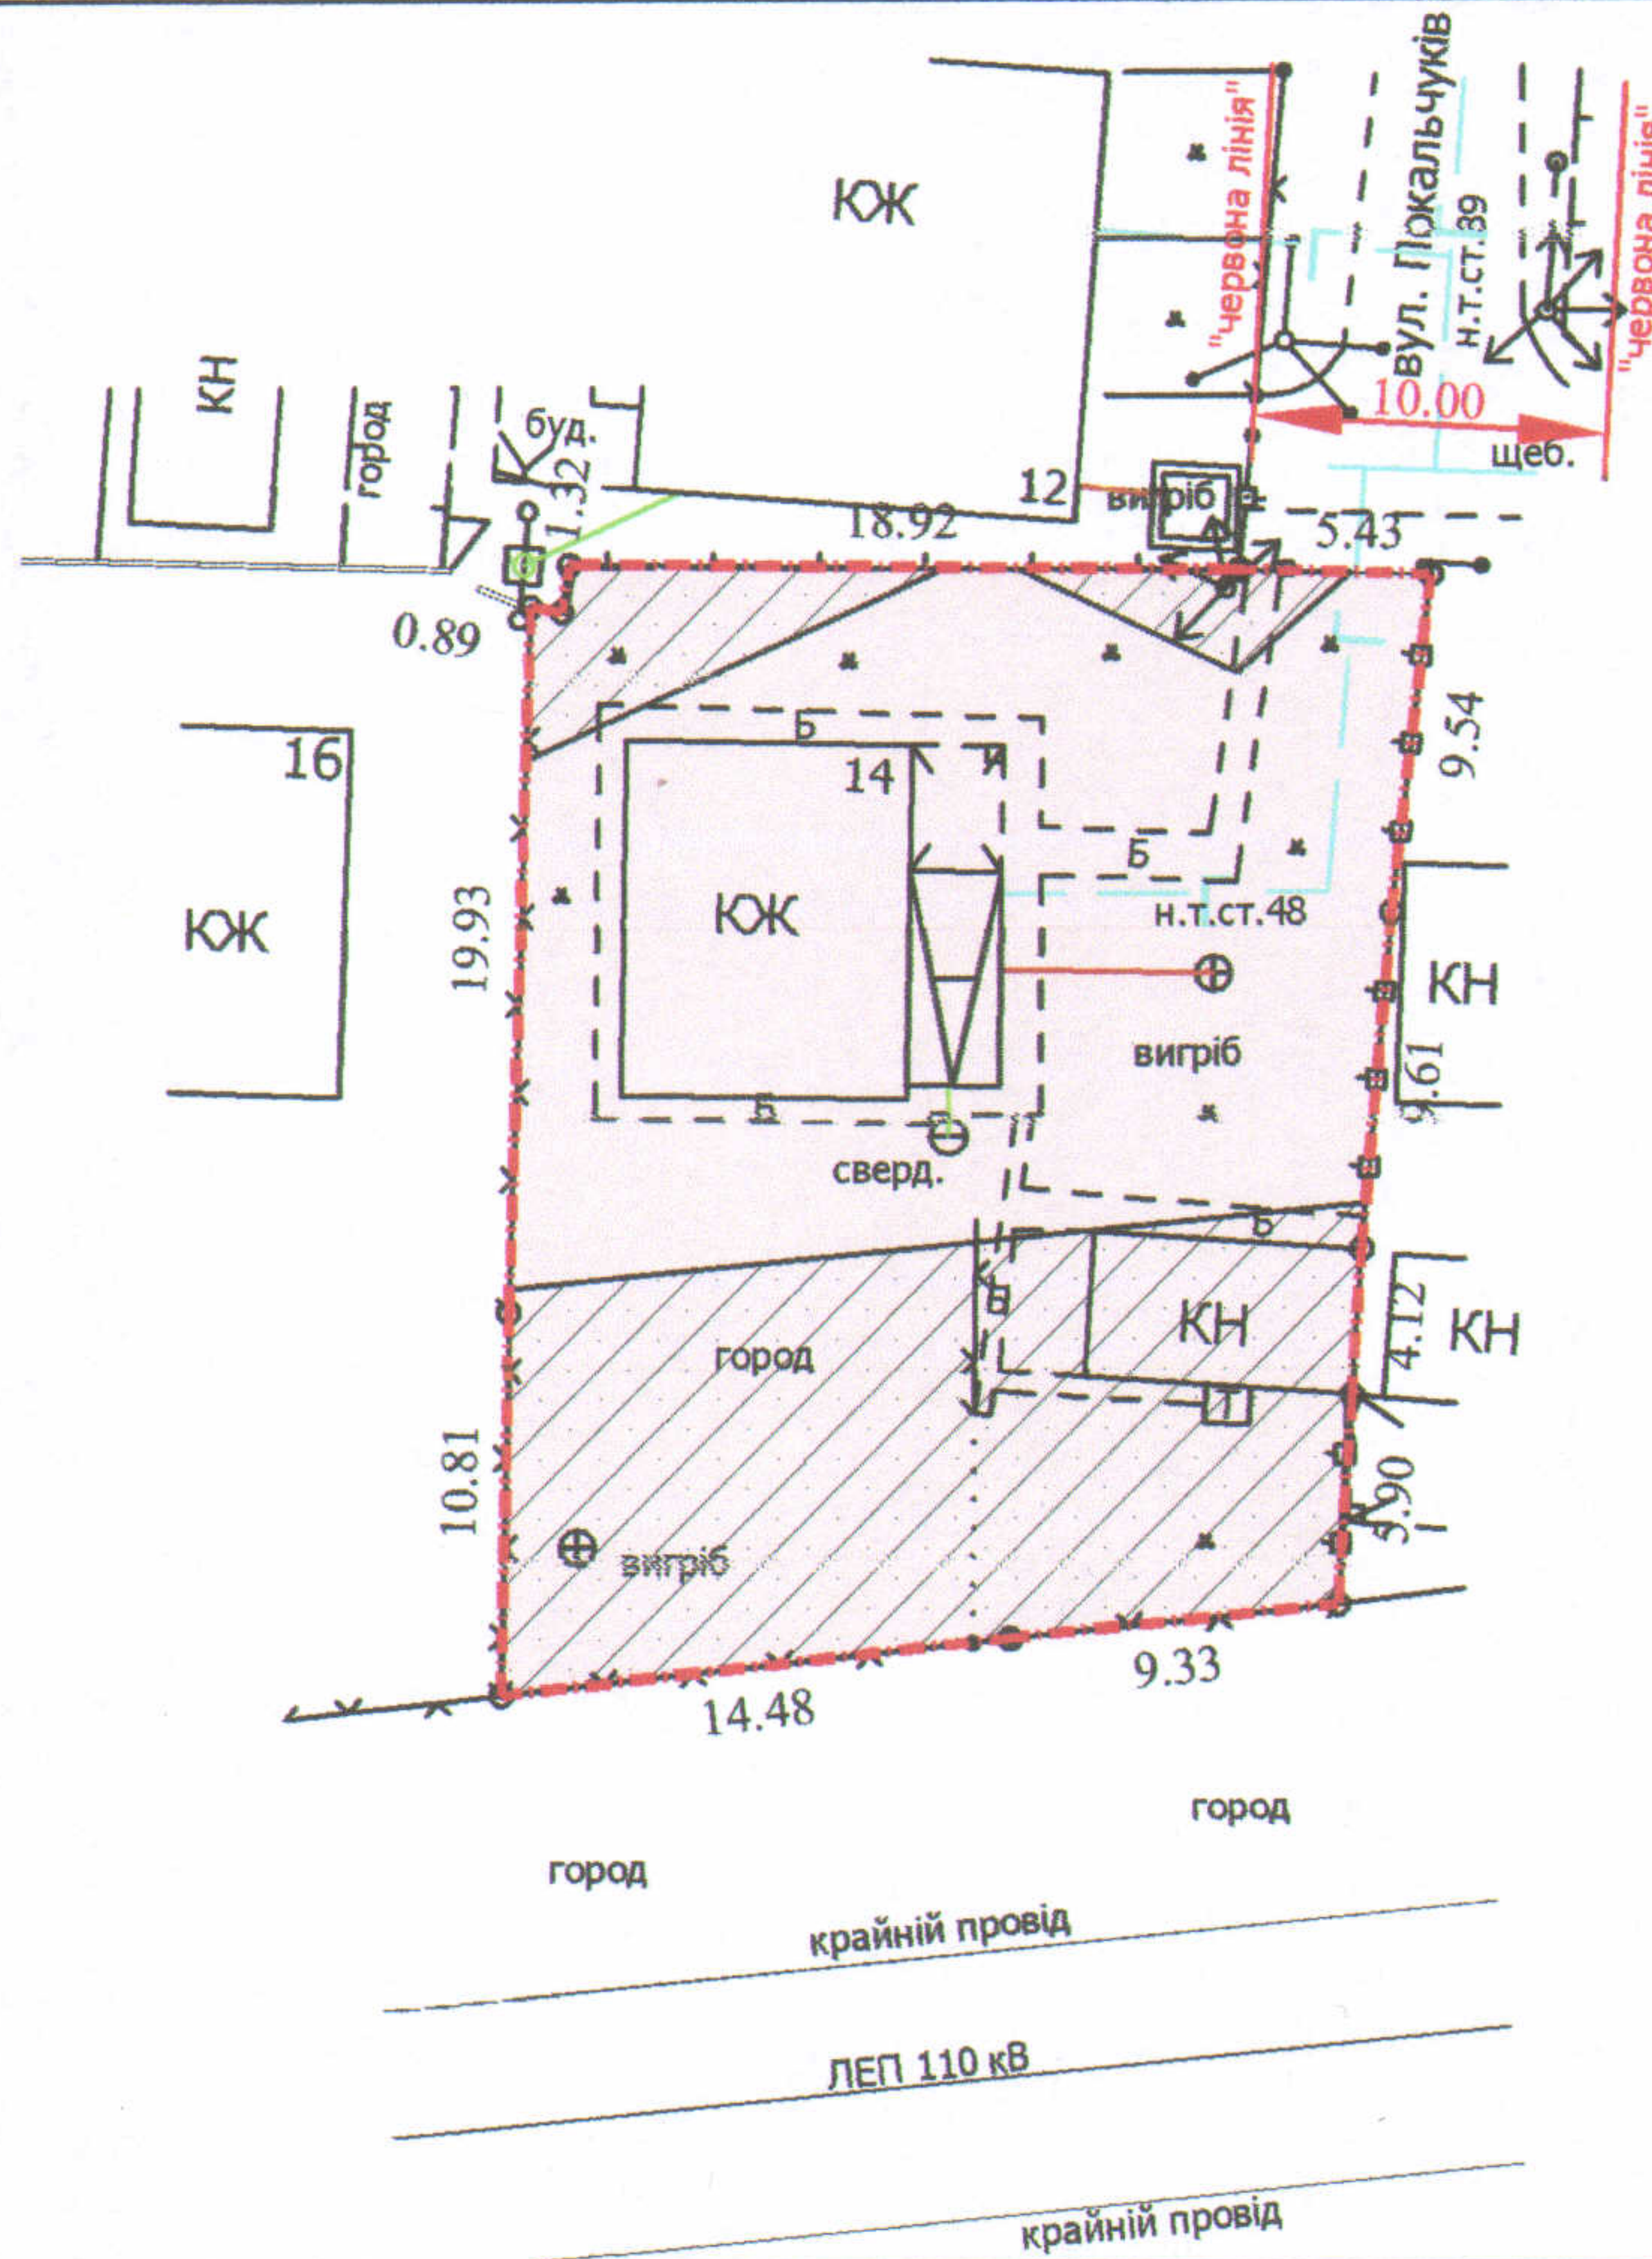

ПЛАН
земельної ділянки

Додаток до рішення міської ради
№ _____ від "___" _____ 20__ р.

Кадастровий номер: 0710100000:41:063:0018
Адреса: м. Луцьк, вул. Покальчуків, 14
Землекористувачі:
громадянин Бізюк Євген Євгенович

Ситуаційна схема

УМОВНІ ПОЗНАЧЕННЯ

- 0,0741 га** — земельна ділянка, що передається у власність для будівництва та обслуговування жилого будинку, господарських будівель і споруд
- 0,0314 га** — обмеження, встановлені щодо використання земельної ділянки (охоронні зони навколо інженерних комунікацій (01.08) - водопровід, повітряна лінія електропередачі)

Масштаб 1: 500

Площа ділянки (га)	3 них	
	у власність	в оренду