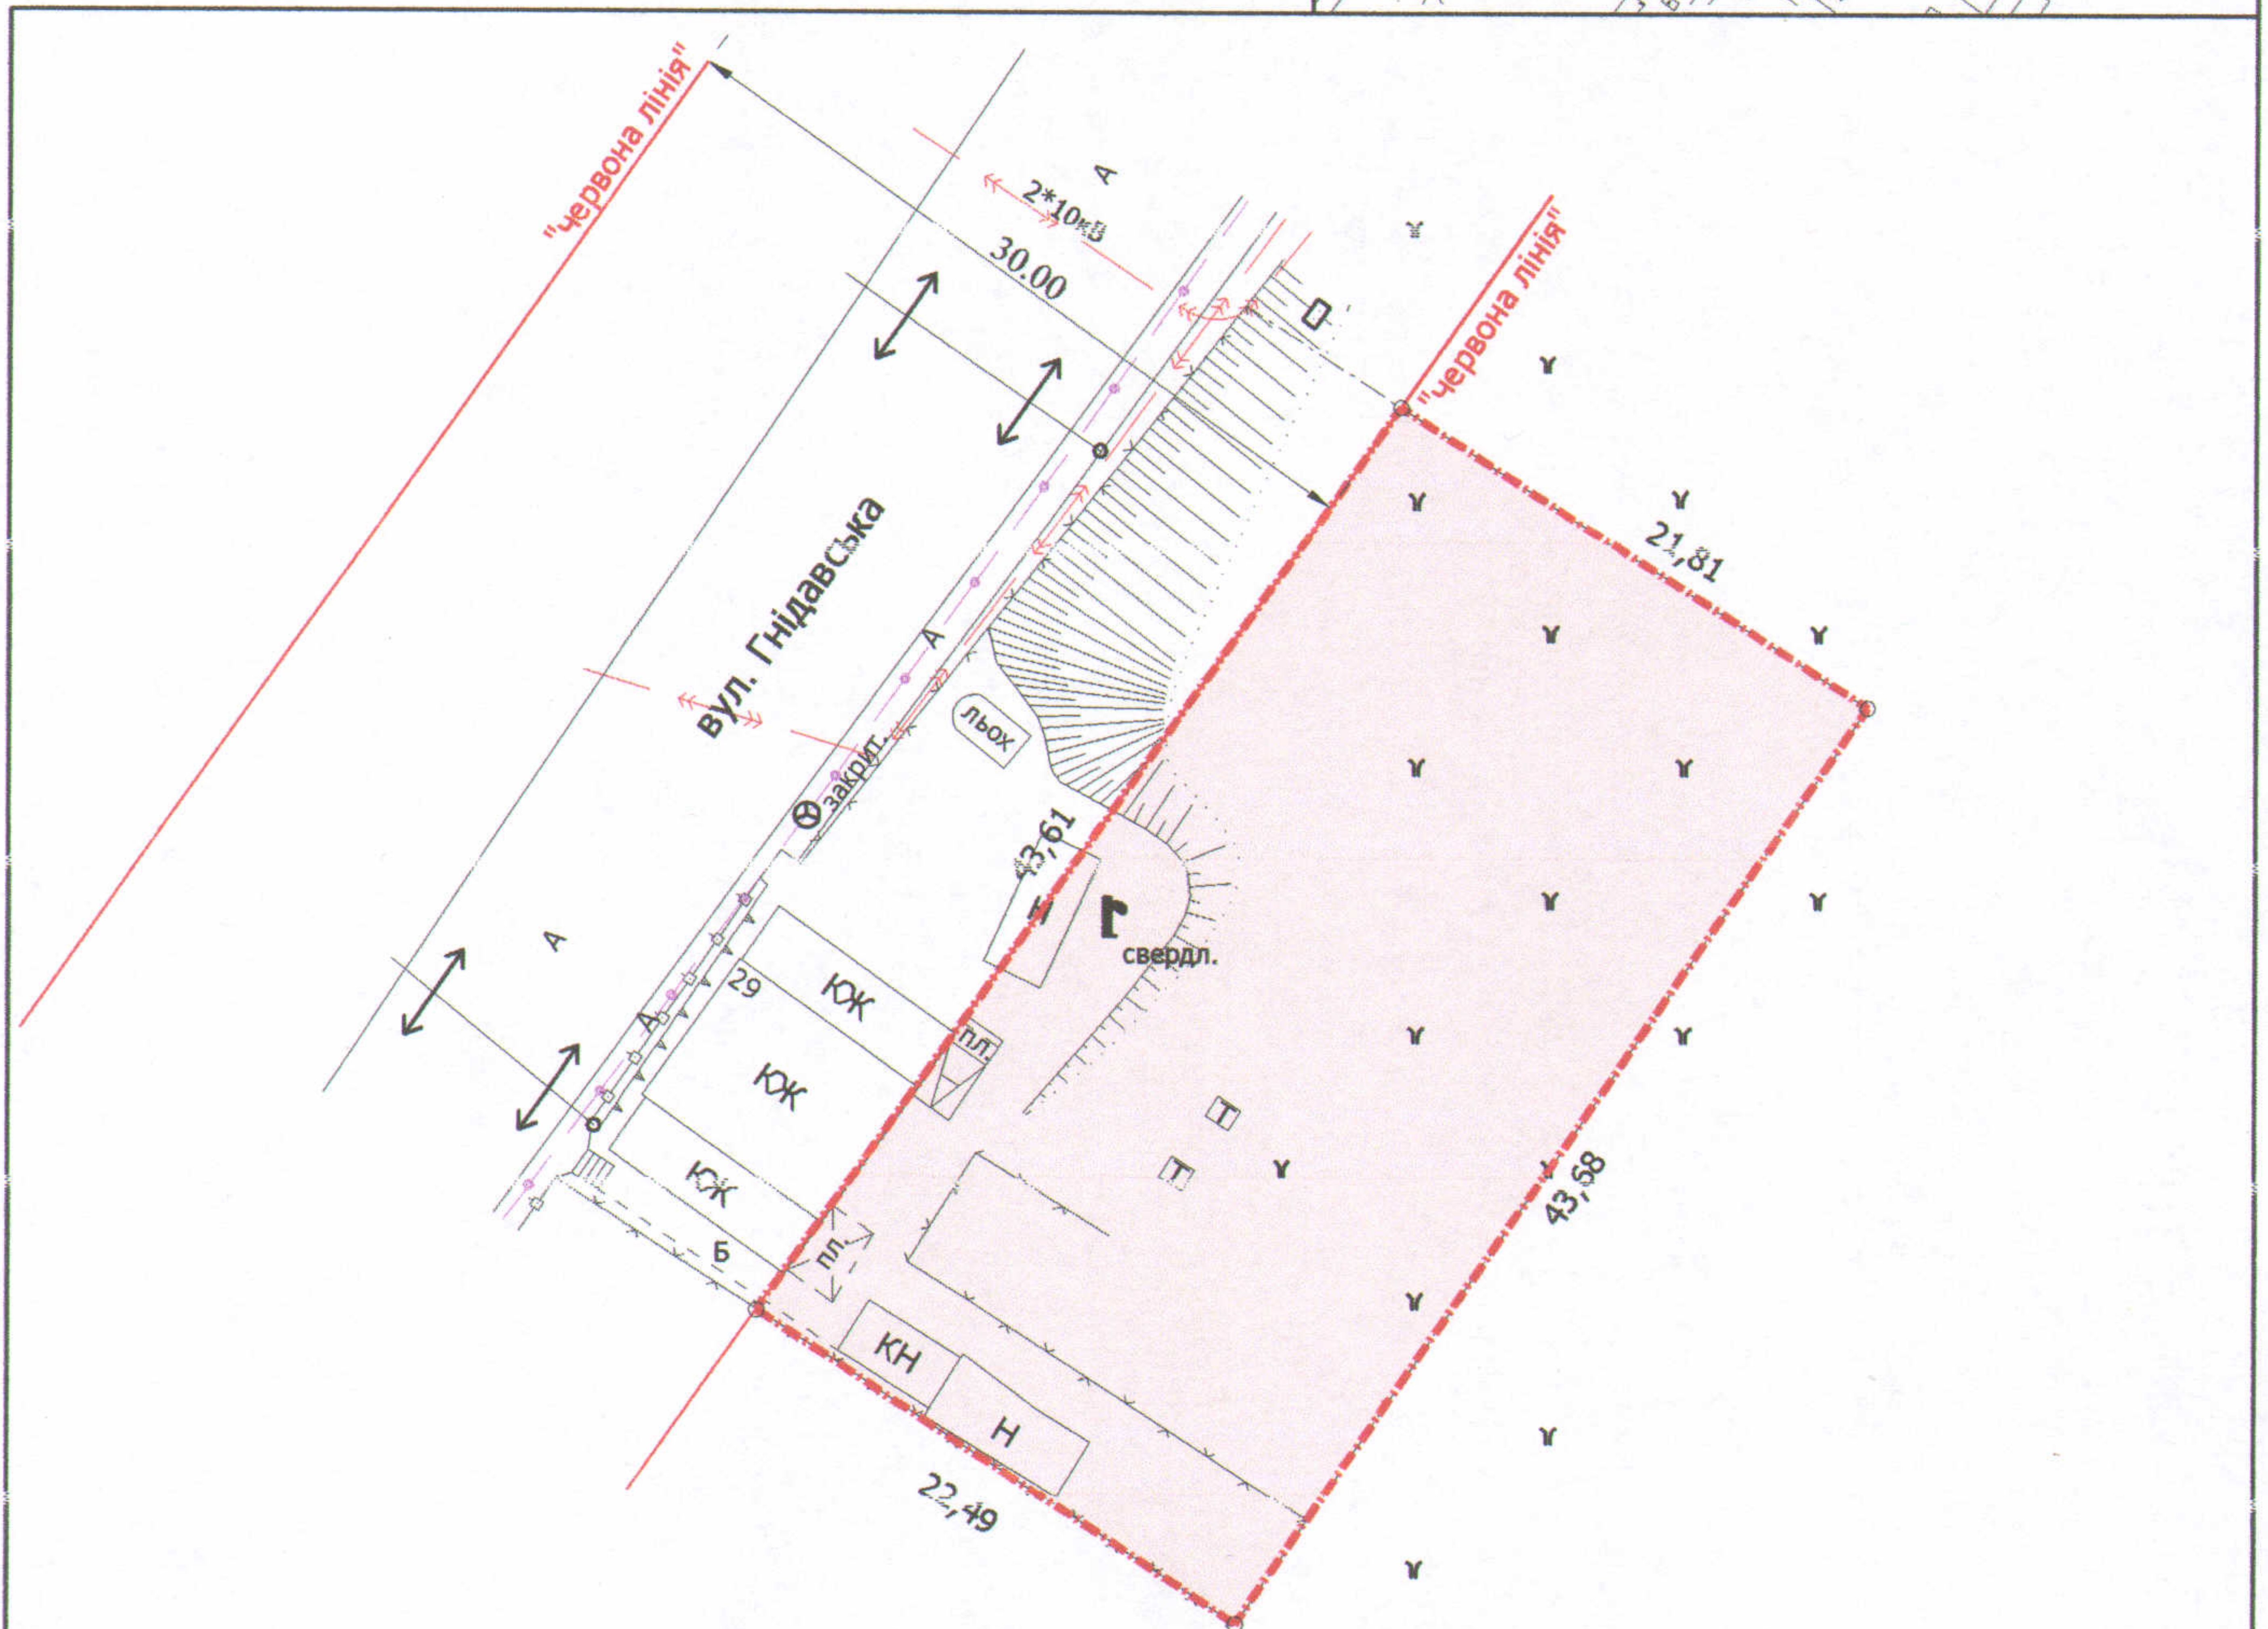

ПЛАН
земельної ділянки

Додаток до рішення міської ради
№ _____ від "___" _____ 202__ р.

Ситуаційна схема

Кадастровий номер: 0710100000:21:105:0029

Адреса: м. Луцьк, вул. Гнідавська, 29

Землекористувач:

громадянин Гудзь Ігор Іванович

УМОВНІ ПОЗНАЧЕННЯ

0,0966 га — земельна ділянка, що передається у власність для будівництва та обслуговування жилого будинку, господарських будівель і споруд

СЕКРЕТАР МІСЬКОЇ РАДИ

Григорій ПУСТОВІТ

Директор	Завадський В.М.	Масштаб 1: 500		
Перевірив	Завадський В.М.	Площа ділянки (га)	3 них	
Виконав	Сілюк О.П.			у власність
ПЦ "Луцькземресурс"		0,0966	0,0966	-