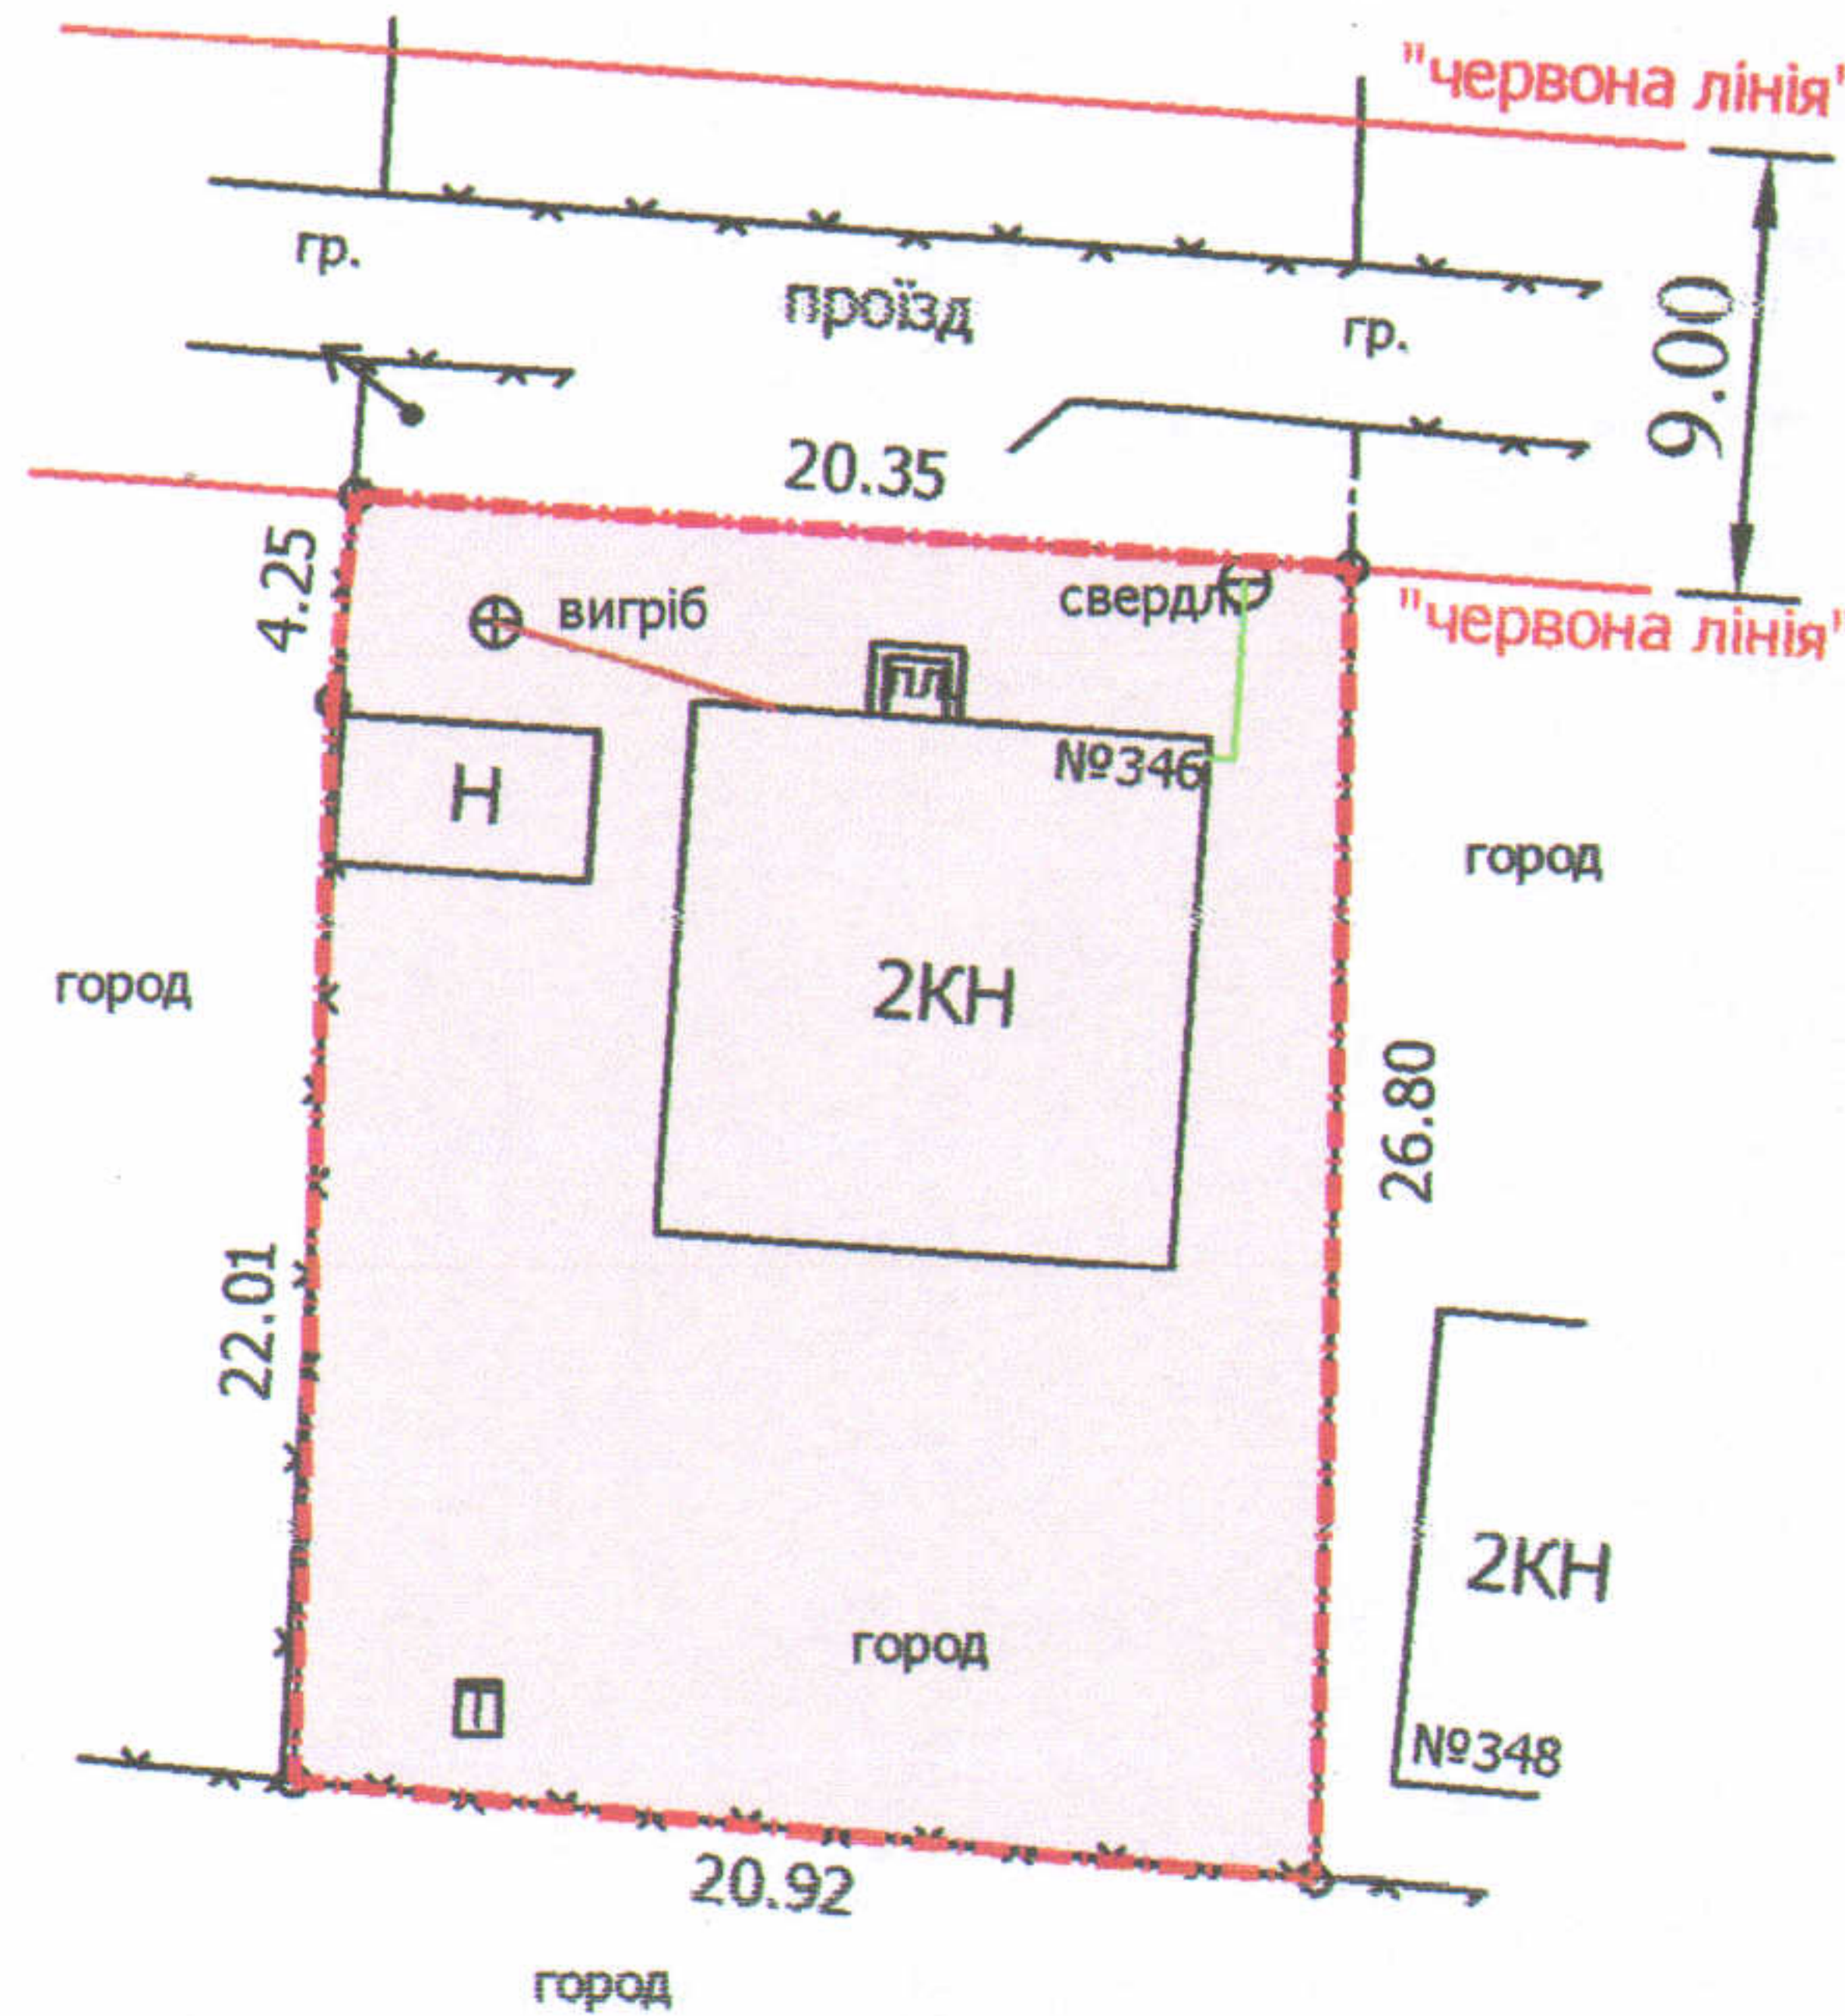

ПЛАН  
земельної ділянки

Додаток до рішення міської ради  
№ \_\_\_\_\_ від "\_\_\_" \_\_\_\_\_ 20\_\_ р.

Ситуаційна схема

Кадастровий номер: 0710100000:31:153:0665

Адреса: м. Луцьк, вул. Володимирська,  
садівниче товариство "Дружба" №346

Землекористувач:  
громадянин Петрук Андрій Петрович

УМОВНІ ПОЗНАЧЕННЯ

**0,0550 га** — земельна ділянка, що передається у власність для ведення садівництва (А 01.05 - для індивідуального садівництва)

СЕКРЕТАР МІСЬКОЇ РАДИ