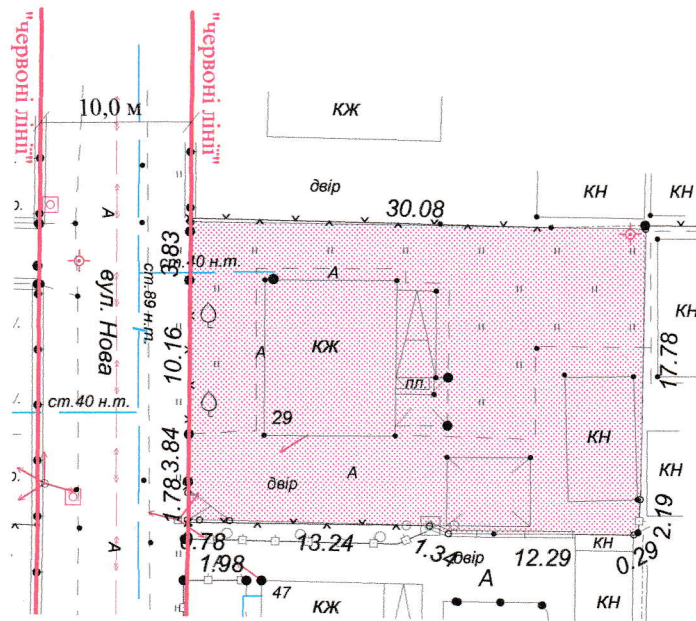

**ПЛАН**  
земельної ділянки

Кадастровий № : 0710100000:41:029:0018

Адреса: м. Луцьк, вул. Нова, 29

Землекористувач:  
громадянин Біцький Анатолій Іванович

**Ситуаційна схема**

**УМОВНІ ПОЗНАЧЕННЯ**

**0,0597 га** - земельна ділянка, що передається у власність для будівництва та обслуговування жилого будинку, господарських будівель і споруд

**0,0003 га** - обмеження, встановлені щодо використання земельної ділянки (охоронні зони навколо інженерних комунікацій (01.08) - повітряна лінія електропередач)

СЕКРЕТАР МІСЬКОЇ РАДИ

Григорій Пустовіт

Підпріємець Олександр Олександрович ВОЛОДИМИРІВНА ОЛЕКСЮК ОЛЕСЯ ВОЛОДИМИРІВНА	Масштаб 1 : 500		
	Площа ділянки (га)	З них	
		у власність	в оренду
0,0597	0,0597	-	