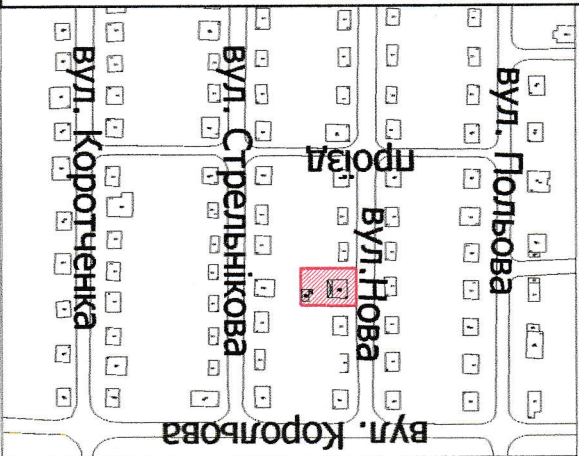

ПЛАН  
земельної ділянки

Додаток до рішення міської ради  
№ \_\_\_\_\_ від " \_\_\_\_\_ " \_\_\_\_\_ 201 \_\_\_\_\_ р.

Ситуаційна схема

Кадастровий номер: 0710100000:41:054:0010  
Адреса: м. Луцьк, вул. Нова, 11  
Землекористувач:  
громадянин Буряк Валерій Григорович