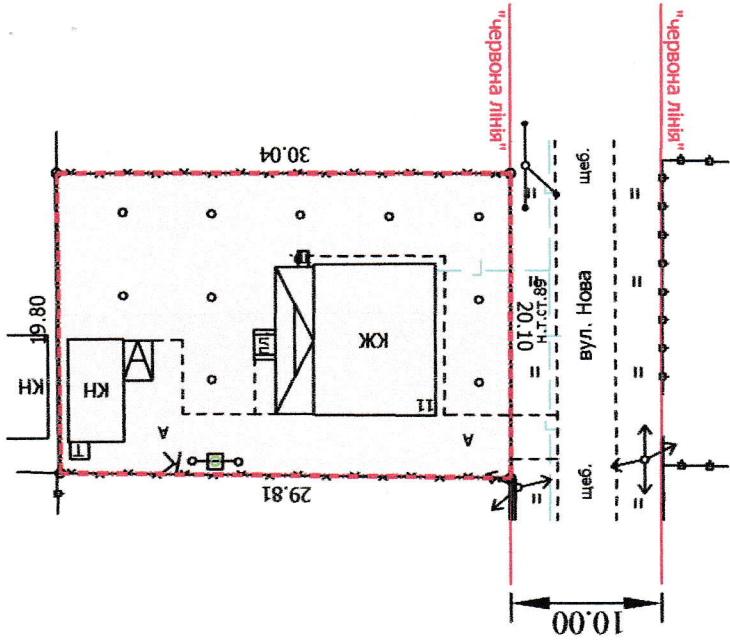

ПЛАН
земельної ділянки

Додаток до рішення міської ради
№ _____ від " _____ " _____ 201 _____ р.

Ситуаційна схема

Кадастровий номер: 0710100000:41:054:0010
Адреса: м. Луцьк, вул. Нова, 11
Землекористувач:
громадянин Буряк Валерій Григорович

УМОВНІ ПОЗНАЧЕННЯ
— земельна ділянка, що передається у власність для будівництва та обслуговування жилого будинку, господарських будівель і споруд

0,0597 га

Площа ділянки (га)	0,0597
у власність в оренду	3 мих
Масштаб 1:500	

Григорій Пустовіт