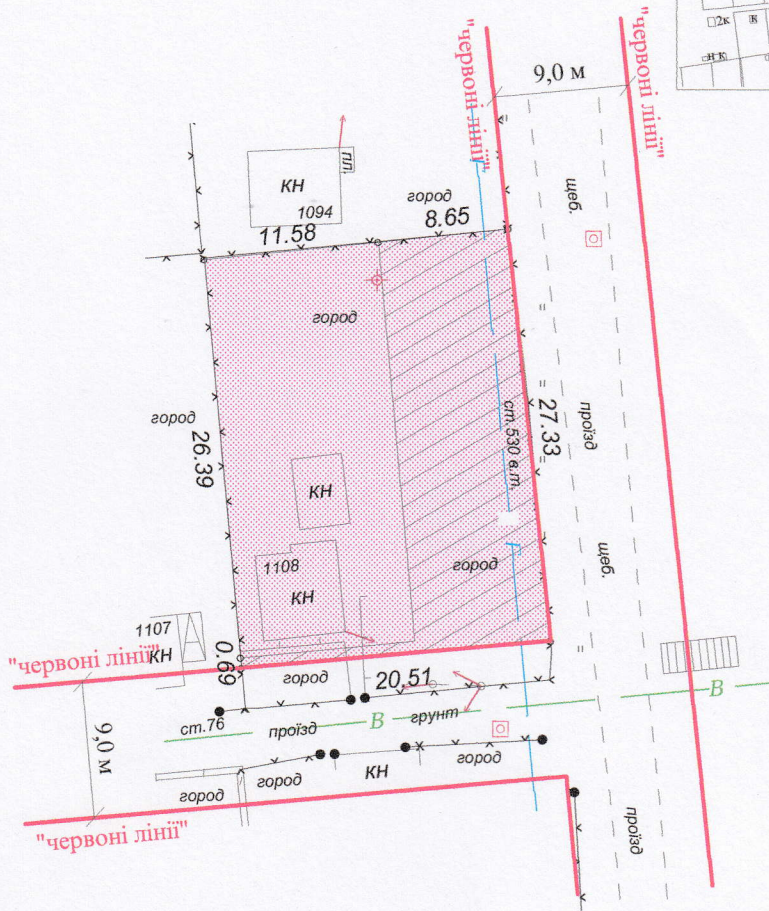

ПЛАН
земельної ділянки

Ситуаційна схема

Кадастровий № : 0710100000:34:110:1093

Адреса: м. Луцьк, вул. Дубнівська,
садівниче товариство "Маяк" № 1108

Землекористувач:
громадянин Шевчик Сергій Богданович

УМОВНІ ПОЗНАЧЕННЯ

- 0,0554 га - земельна ділянка, що передається у власність для ведення садівництва
- 0,0249 га - обмеження, встановлені щодо використання земельної ділянки (охоронні зони навколо інженерних комунікацій (01.08) - водопровід, повітряна лінія електропередач, газопровід високого тиску)

СЕКРЕТАР МІСЬКОЇ РАДИ

Григорій Пустовіт

Підприємство		Масштаб 1 : 500	
		Площа ділянки (га)	З них
ОЛЕКСЮК ОЛЕСЯ ВОЛОДИМИРІВНА		у власність	в оренду
		0,0554	0,0554