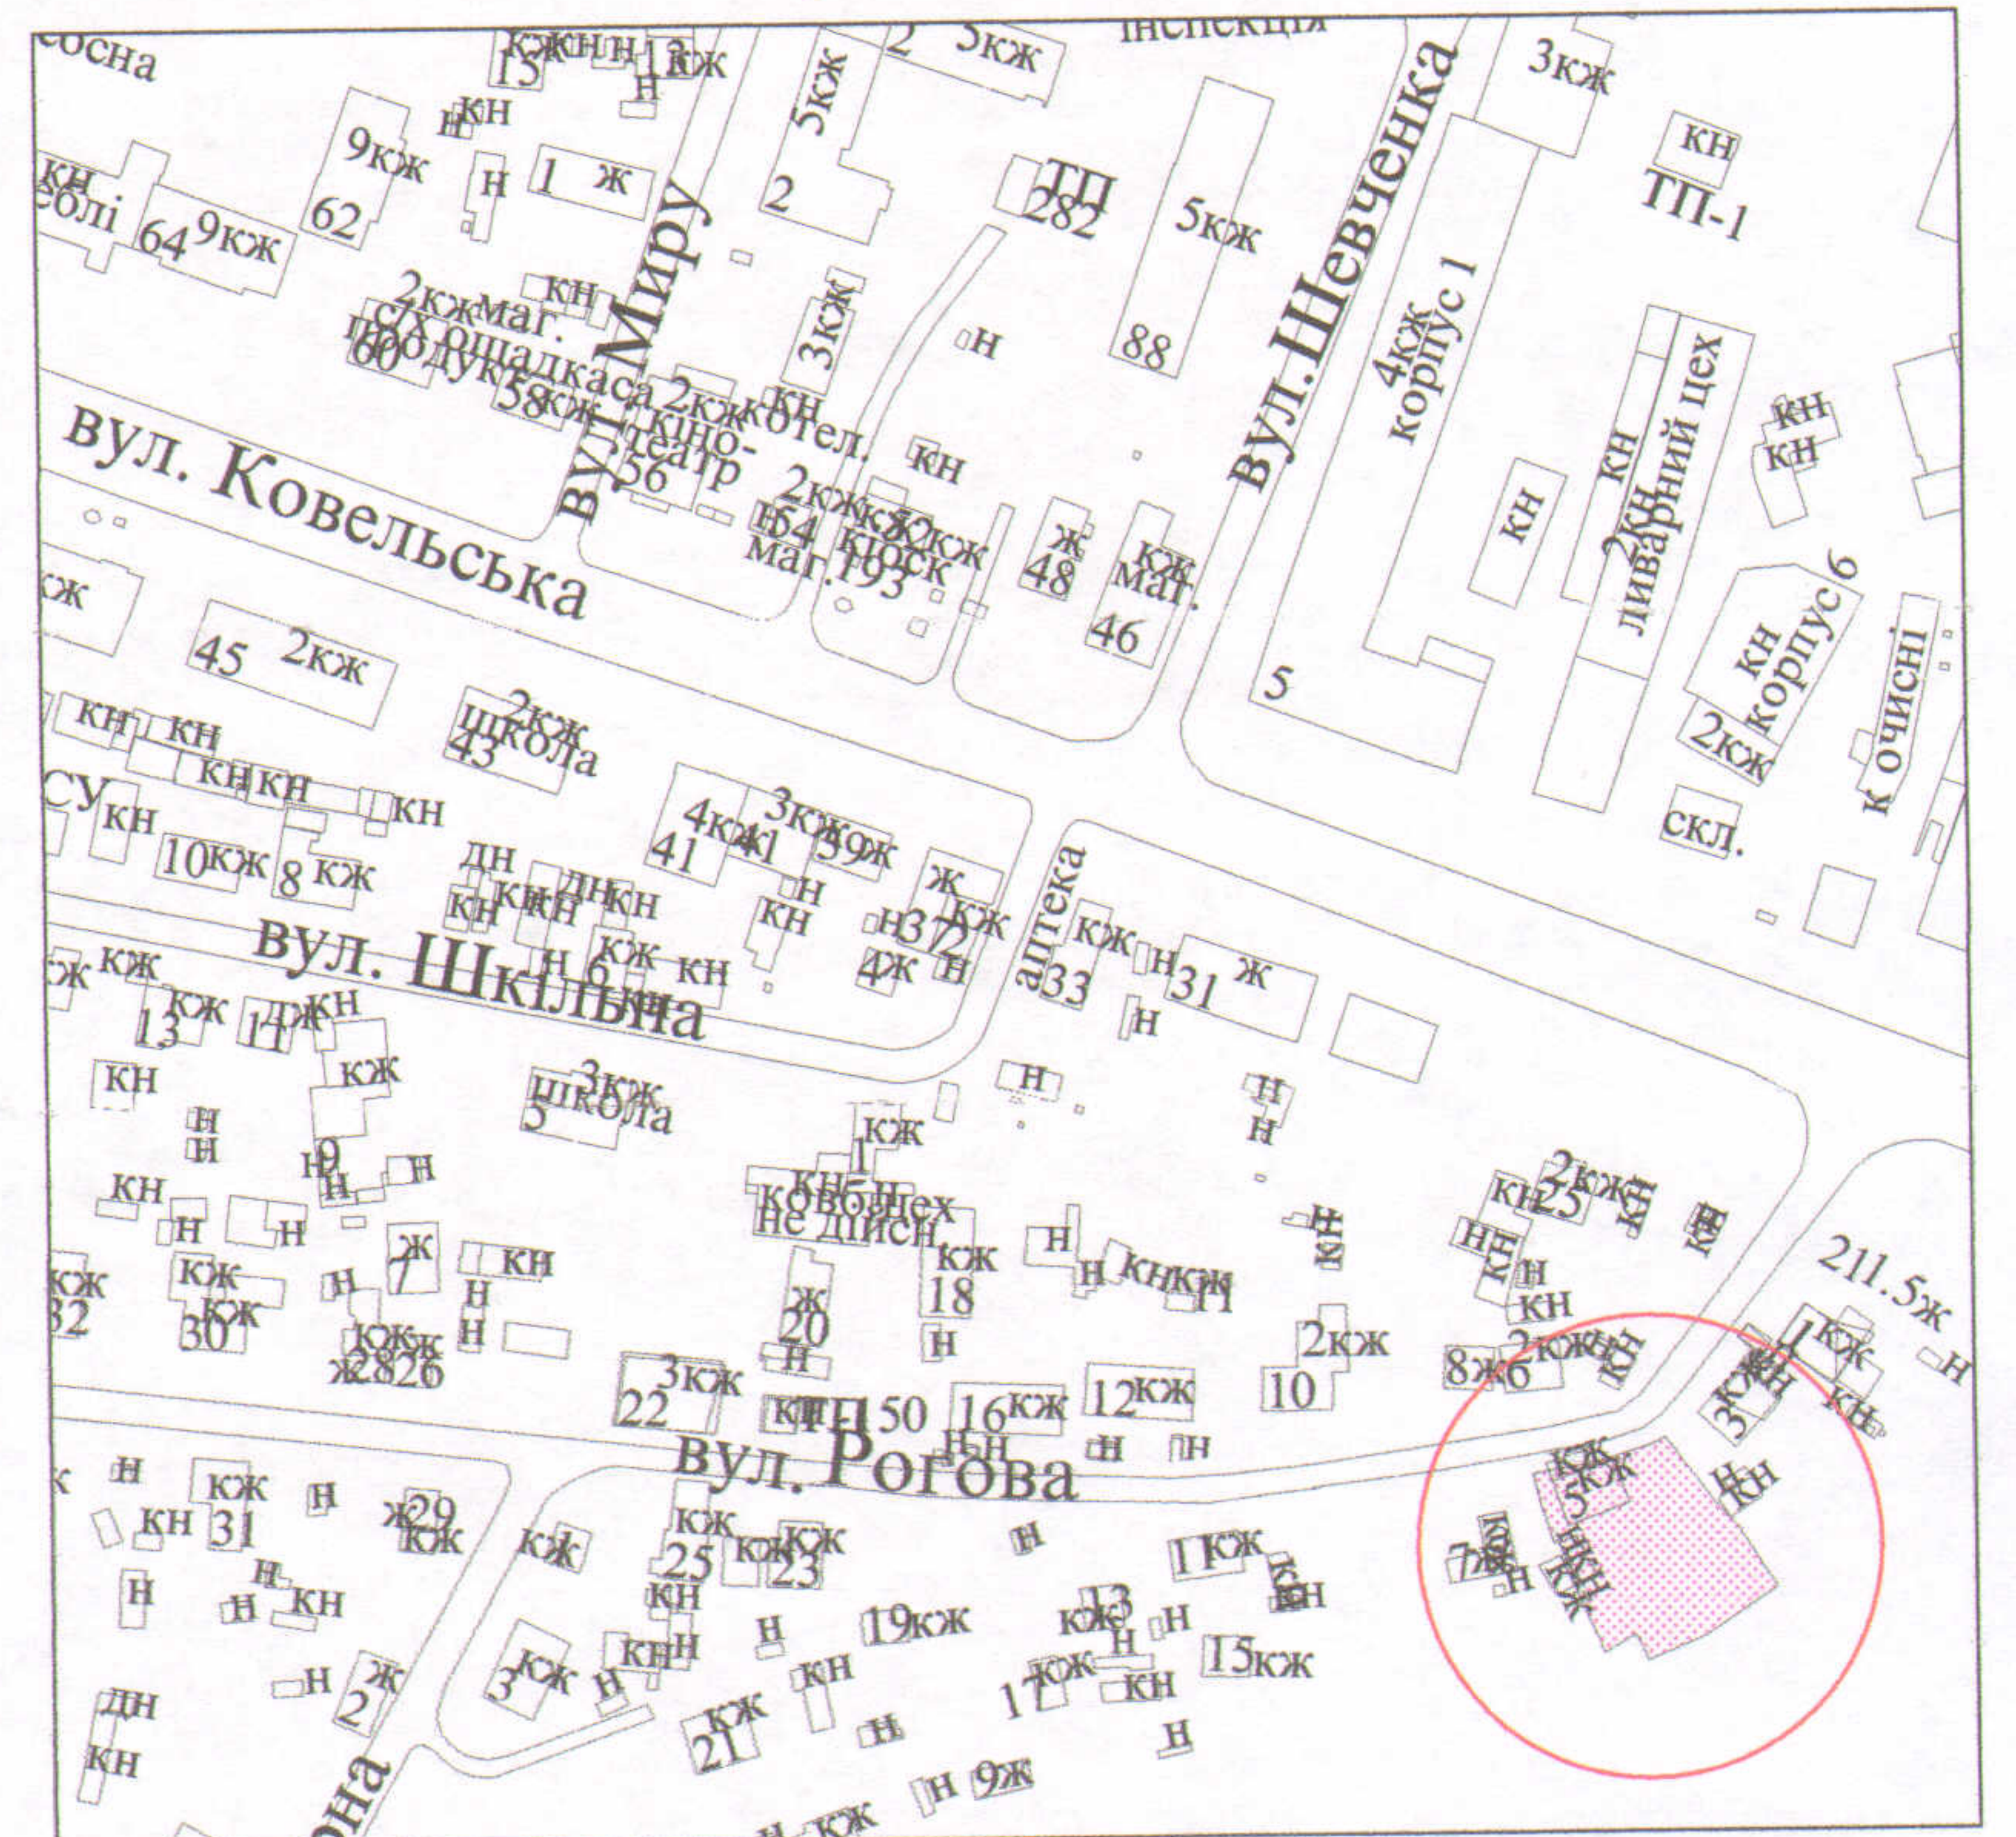

ПЛАН
земельної ділянки

Кадастровий № : 0710100000:21:034:0077

Адреса: м. Луцьк, вул. Рогова, 7

Землекористувачі:

громадянка Білець Ніна Омелянівна (частка 43/100)

громадянка Белякова Лілія Йосипівна (частка 57/100)

Ситуаційна схема

УМОВНІ ПОЗНАЧЕННЯ

- 0,1000 га** - земельна ділянка, що передається у спільну часткову власність для будівництва та обслуговування жилого будинку, господарських будівель і споруд
- 0,0154 га** - обмеження, встановлені щодо використання земельної ділянки (охоронні зони навколо інженерних комунікацій (01.08) - водопровід, повітряна лінія електропередачі)