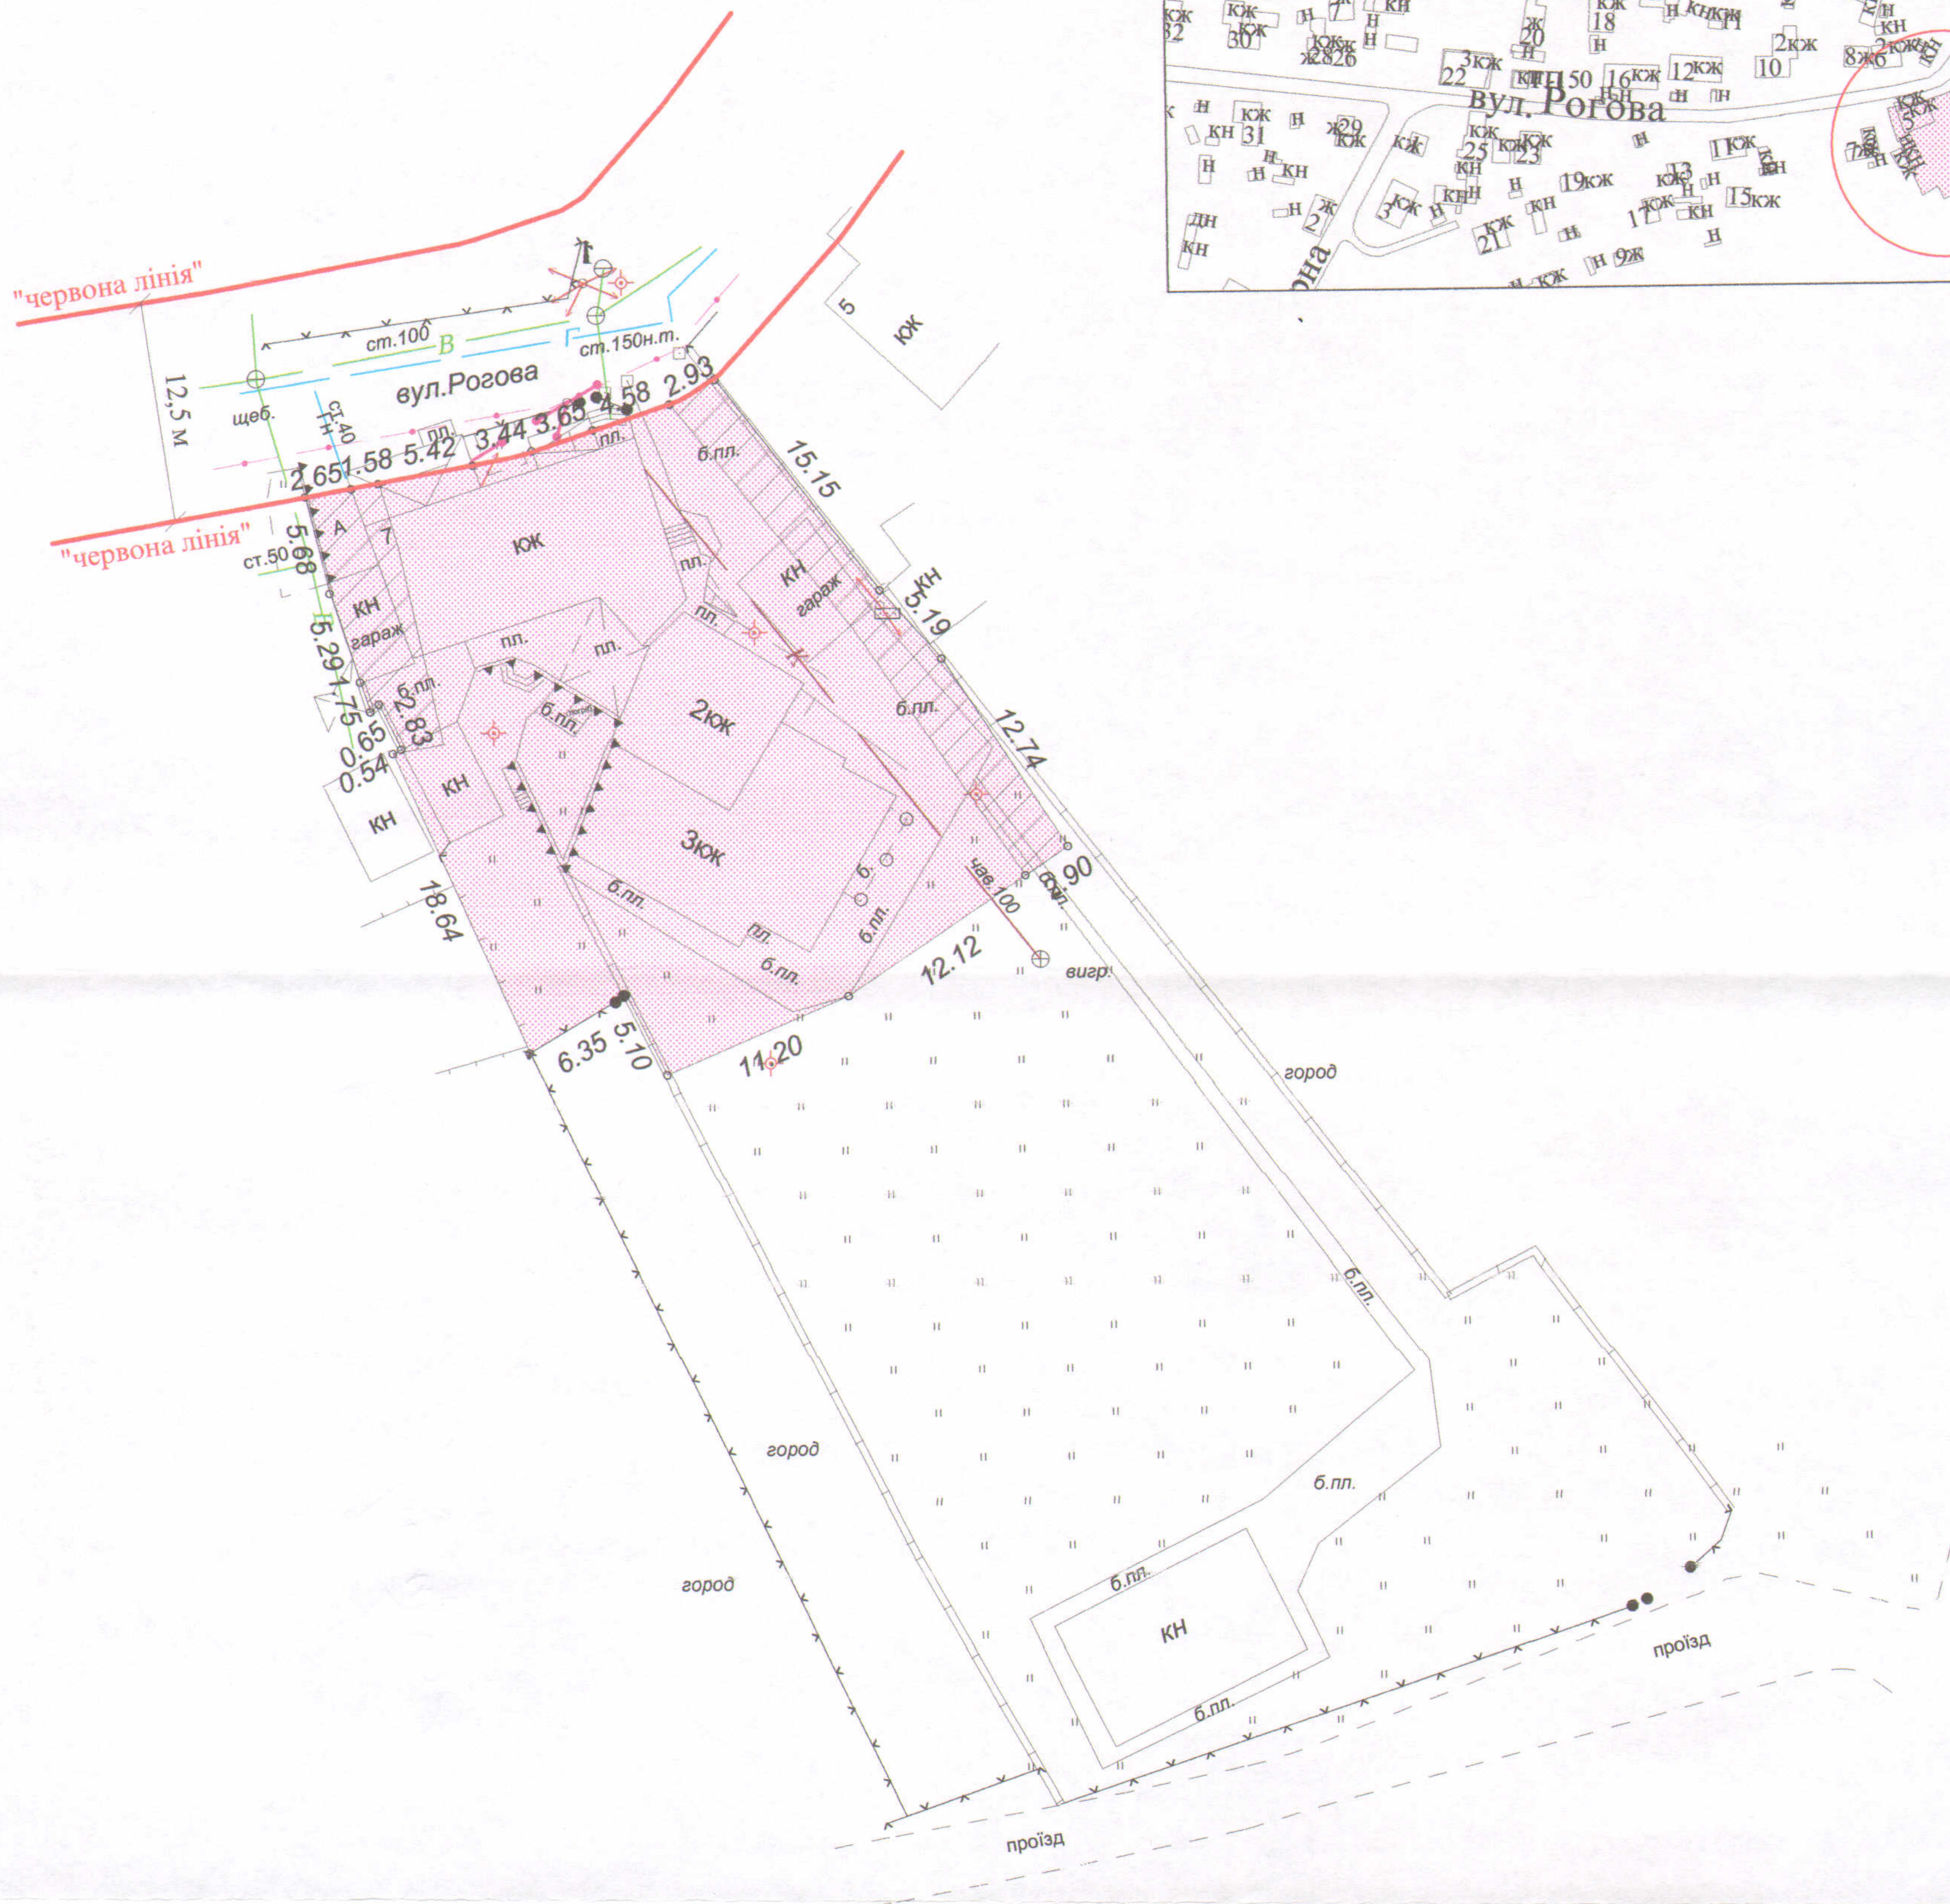

ПЛАН
земельної ділянки

Кадастровий № : 0710100000:21:034:0077

Адреса: м. Луцьк, вул. Рогова, 7

Землекористувачі:

громадянка Білець Ніна Омелянівна (частка 43/100)

громадянка Белякова Лілія Йосипівна (частка 57/100)

Ситуаційна схема

УМОВНІ ПОЗНАЧЕННЯ

- 0,1000 га** - земельна ділянка, що передається у спільну часткову власність для будівництва та обслуговування жилого будинку, господарських будівель і споруд
- 0,0154 га** - обмеження, встановлені щодо використання земельної ділянки (охоронні зони навколо інженерних комунікацій (01.08) - водопровід, повітряна лінія електропередачі)

СЕКРЕТАР МІСЬКОЇ РАДИ

Григорій ПУСТОВІТ

Масштаб 1 : 500

Площа ділянки (га)	З них	
	у власність	в оренду
0,1000	0,1000	-