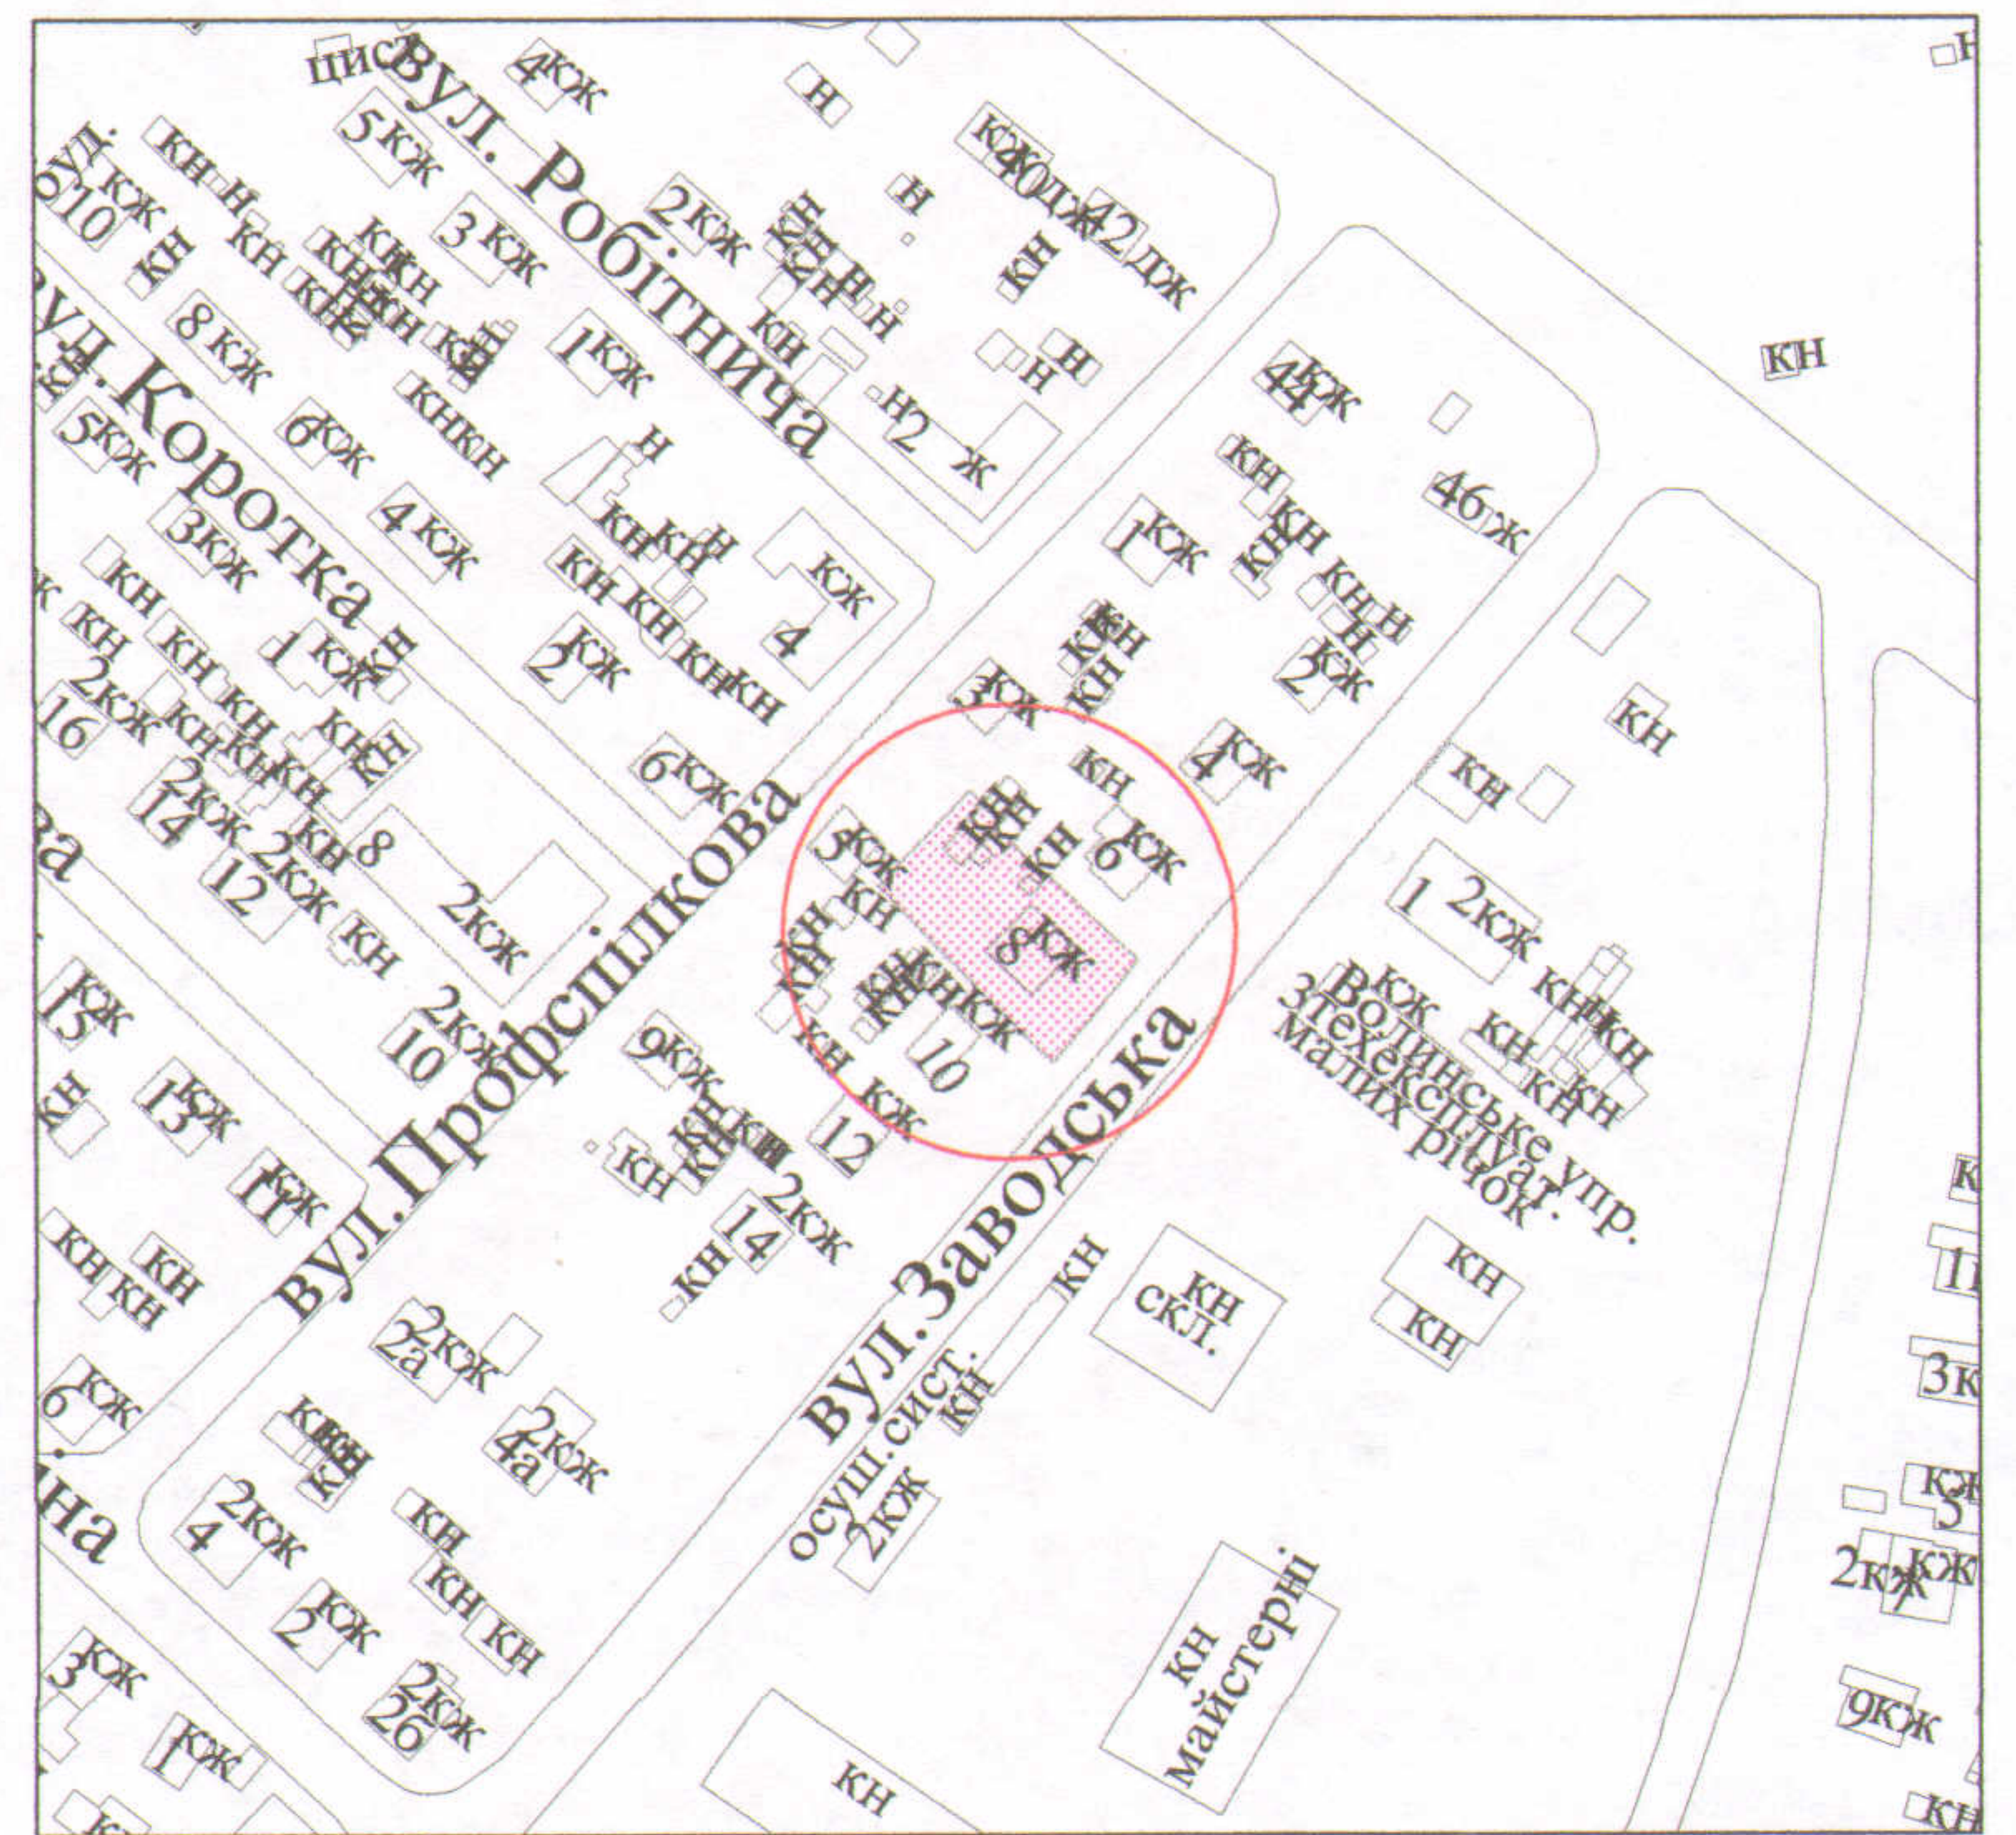

**ПЛАН**  
земельної ділянки

Кадастровий №: 0710100000:22:155:0025  
Адреса: м. Луцьк, вул. Заводська, 8  
Землекористувачі:

громадяни: Булюк Тамара Миколаївна  
Собойчук Ніна Федорівна  
Дудка Микола Олександрович  
Дудка Віра Володимирівна  
Дудка Вадим Миколайович  
Дудка Віталій Миколайович

Ситуаційна схема

**УМОВНІ ПОЗНАЧЕННЯ**

**0,0739 га** - земельна ділянка, що передається у спільну сумісну власність для будівництва та обслуговування жилого будинку, господарських будівель і споруд

**0,0141 га** - обмеження, встановлені щодо використання земельної ділянки (охоронні зони навколо інженерних комунікацій (01.08) - водопровід, повітряна лінія електропередачі)