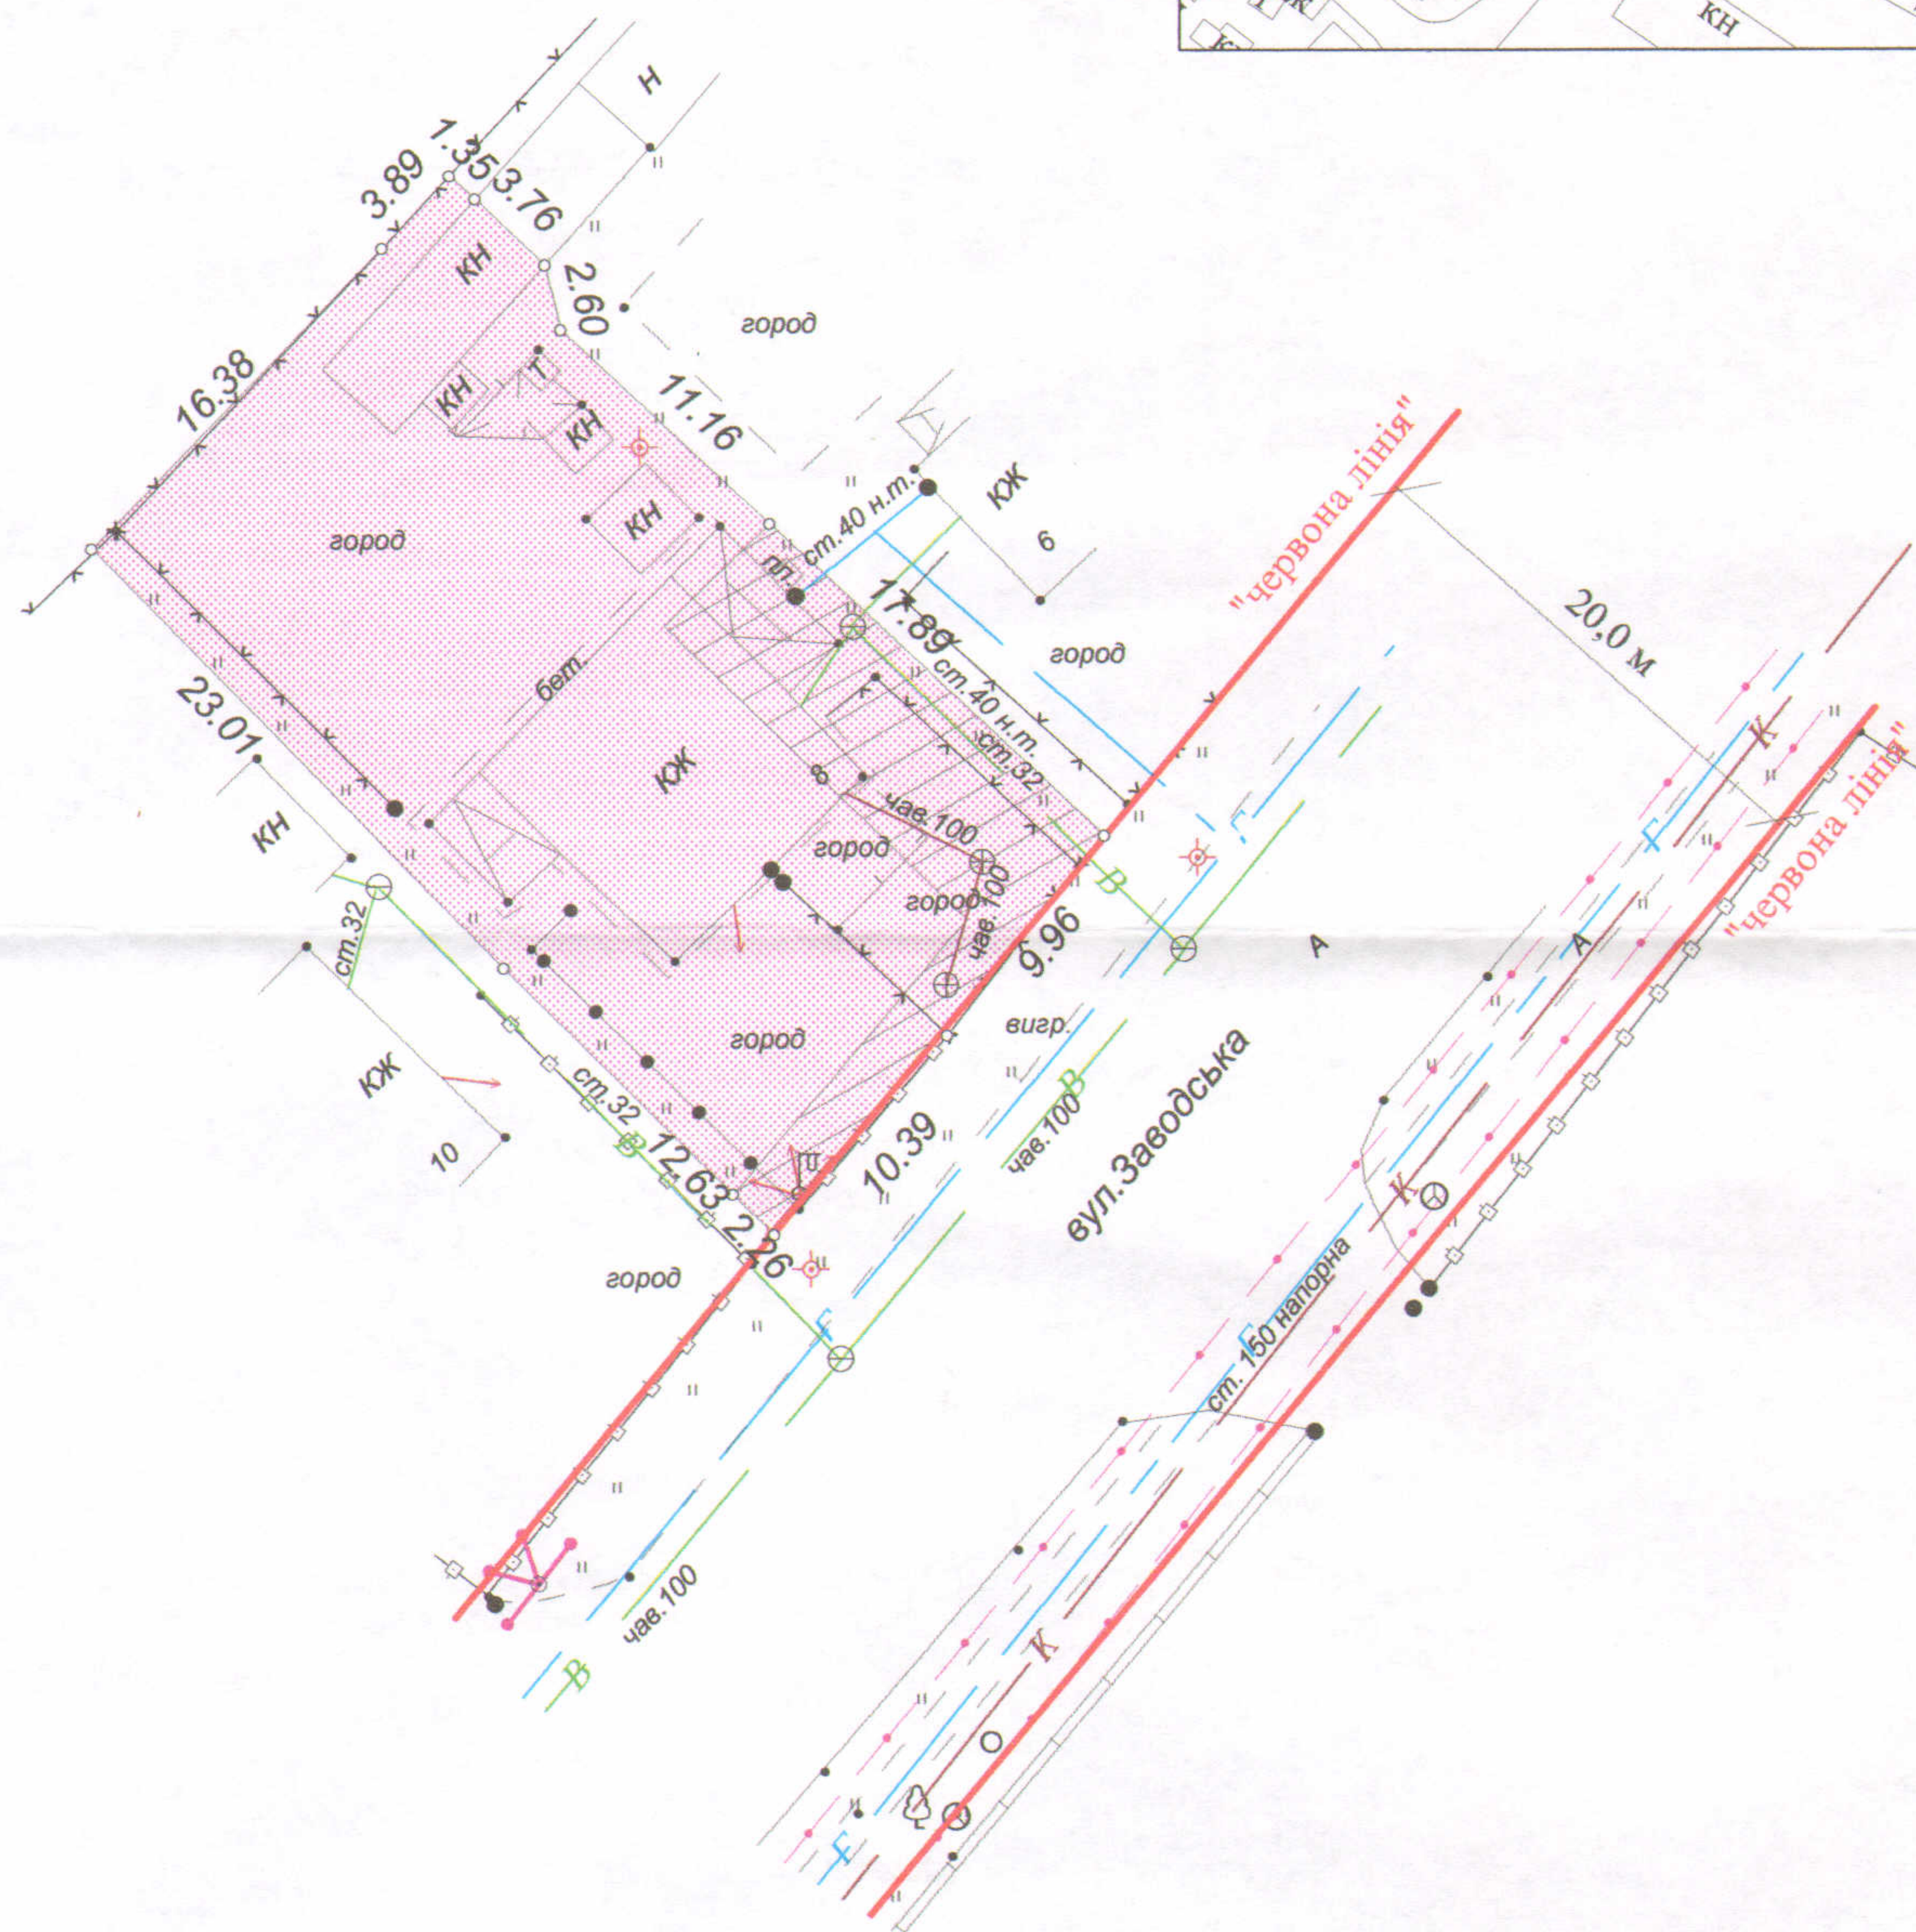

**ПЛАН**  
земельної ділянки

Кадастровий №: 0710100000:22:155:0025  
Адреса: м. Луцьк, вул. Заводська, 8  
Землекористувачі:

громадяни: Булюк Тамара Миколаївна  
Собойчук Ніна Федорівна  
Дудка Микола Олександрович  
Дудка Віра Володимирівна  
Дудка Вадим Миколайович  
Дудка Віталій Миколайович

Ситуаційна схема

**УМОВНІ ПОЗНАЧЕННЯ**

**0,0739 га** - земельна ділянка, що передається у спільну сумісну власність для будівництва та обслуговування жилого будинку, господарських будівель і споруд

**0,0141 га** - обмеження, встановлені щодо використання земельної ділянки (охоронні зони навколо інженерних комунікацій (01.08) - водопровід, повітряна лінія електропередачі)