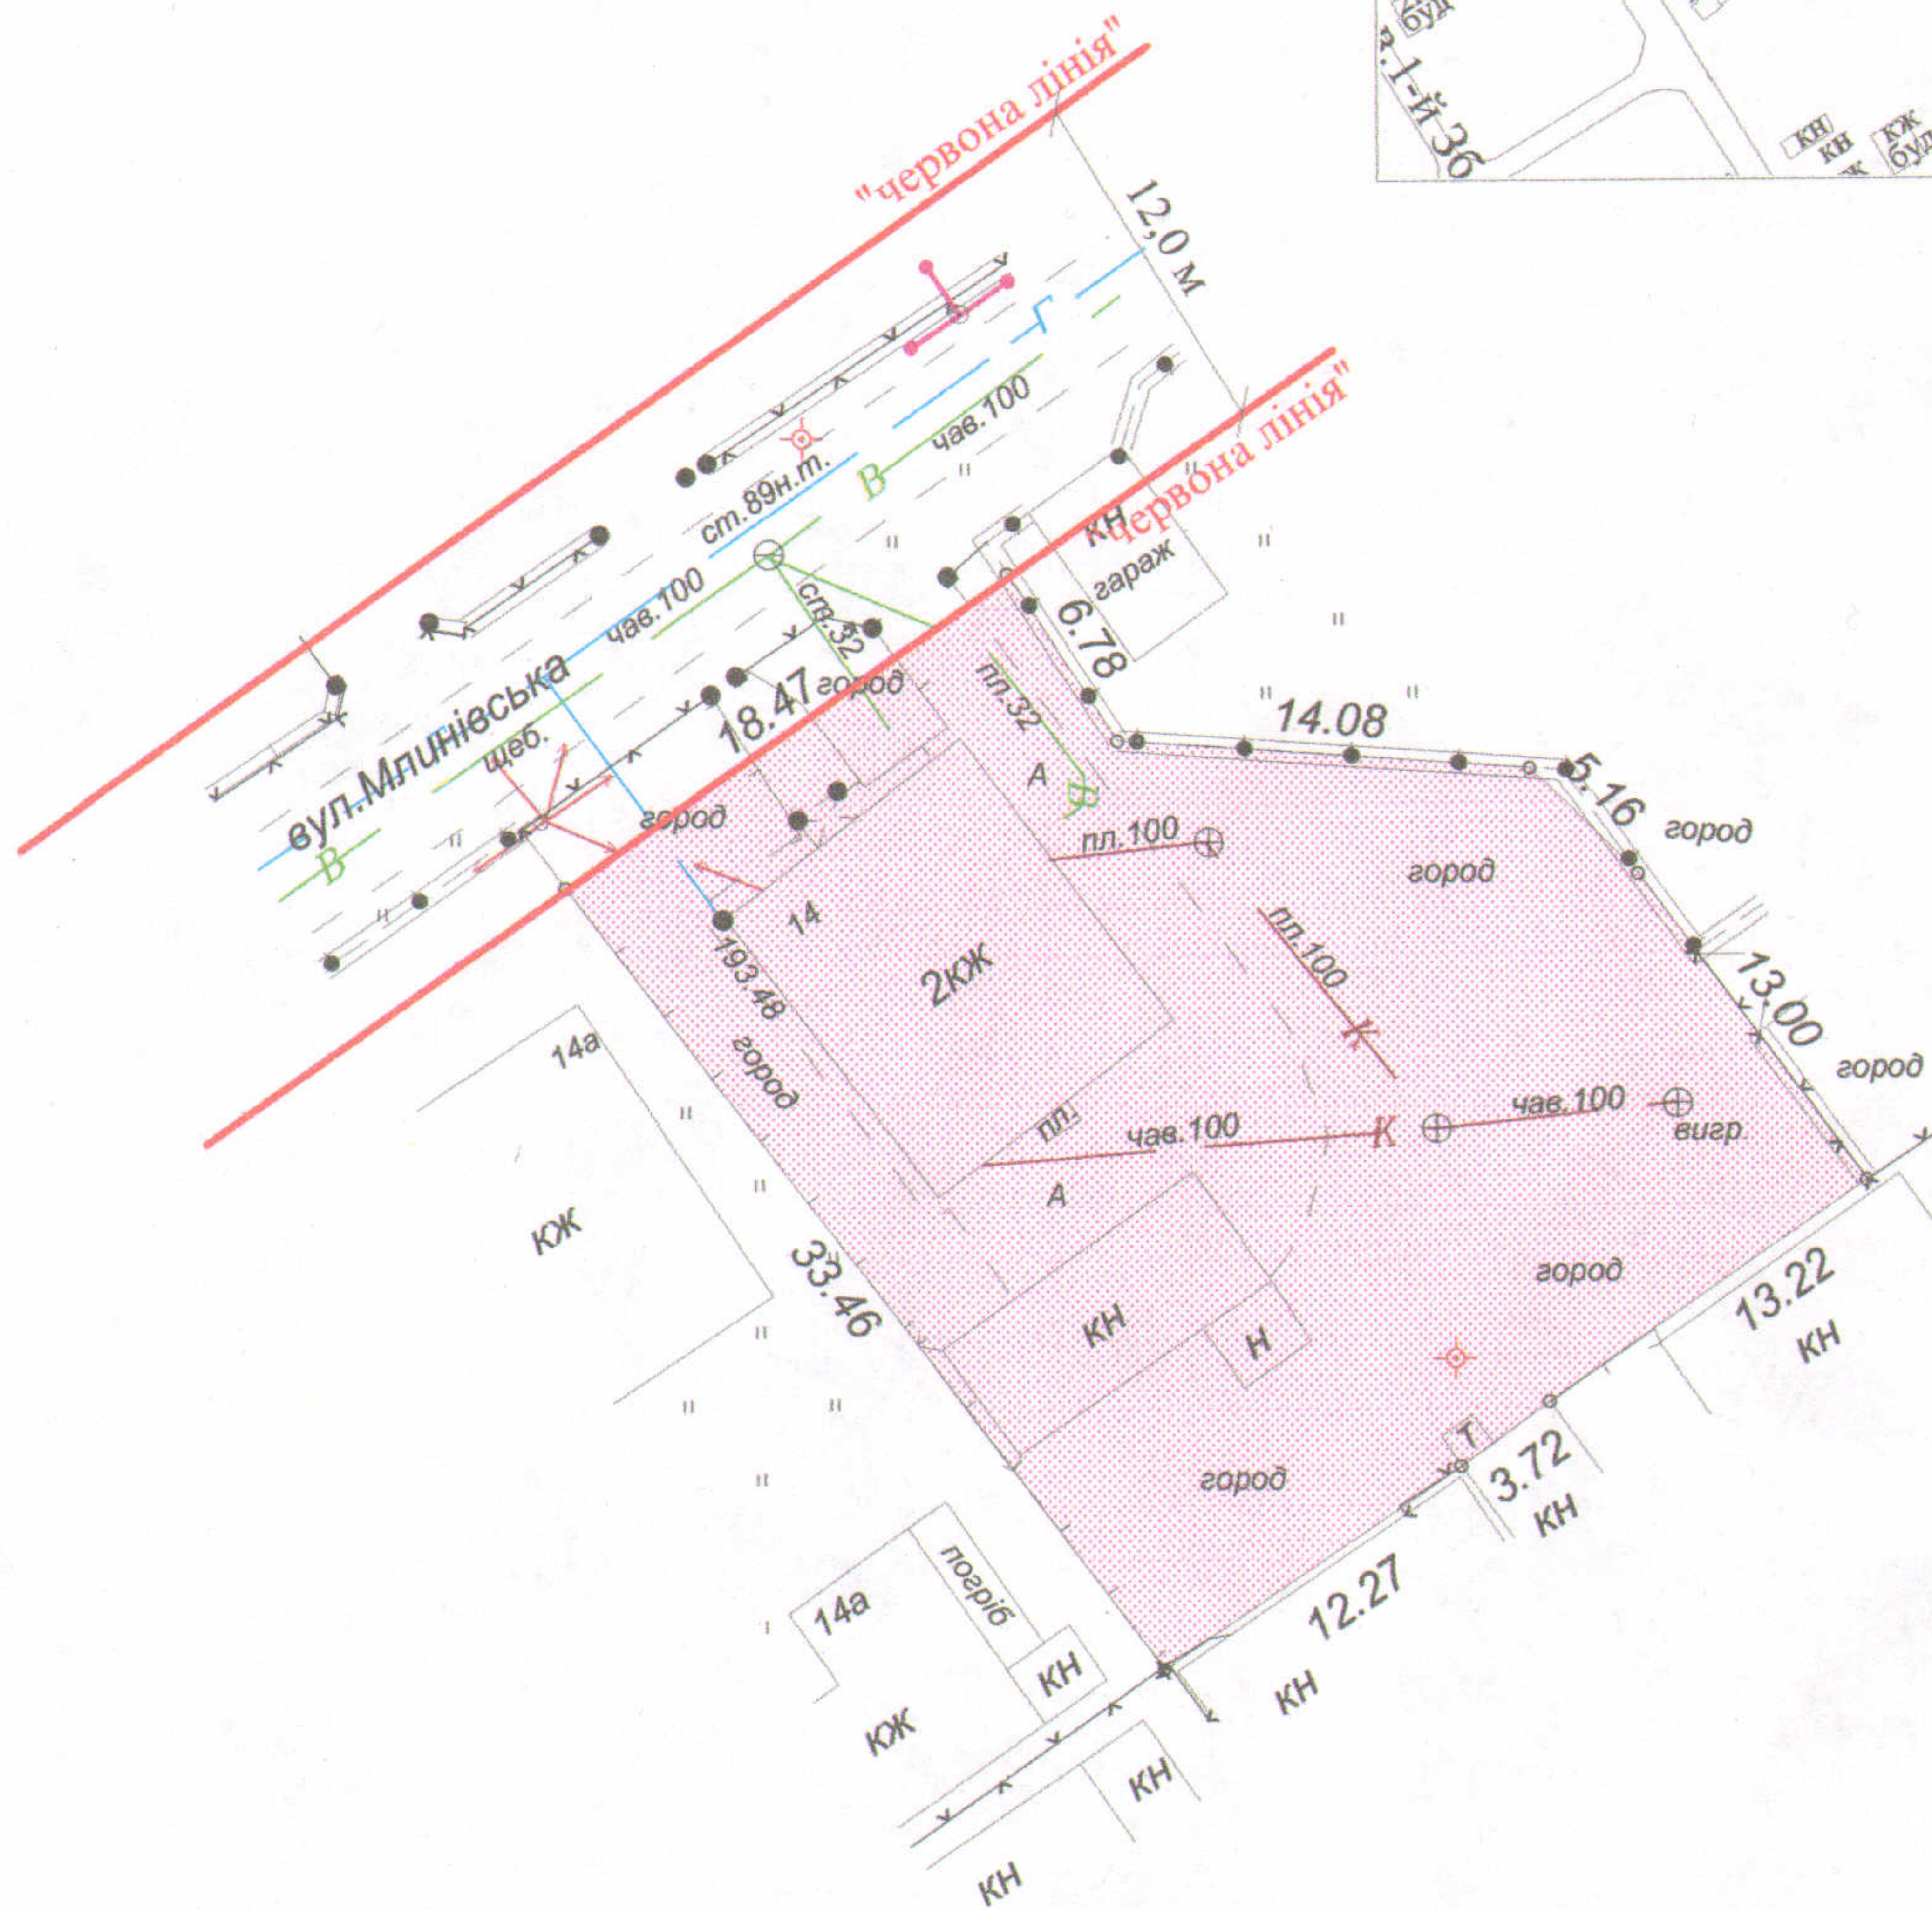

# ПЛАН земельної ділянки

Додаток до рішення міської ради  
№ \_\_\_\_\_ від "\_\_\_" \_\_\_\_\_ 201\_р.

Кадастровий № : 0710100000:34:106:0024

Адреса: м. Луцьк, вул. Млинівська, 14

Землекористувачі:

громадянка Федорук Людмила Романівна (частка 1/2)

громадянин Федорук Володимир Степанович (частка 1/6)

громадянин Федорук Сергій Степанович (частка 1/6)

громадянка Крикун Руслана Степанівна (частка 1/6)

## Ситуаційна схема

### УМОВНІ ПОЗНАЧЕННЯ

**0,0855 га**

- земельна ділянка, що передається у спільну часткову власність для будівництва та обслуговування жилого будинку, господарських будівель і споруд

СЕКРЕТАР МІСЬКОЇ РАДИ