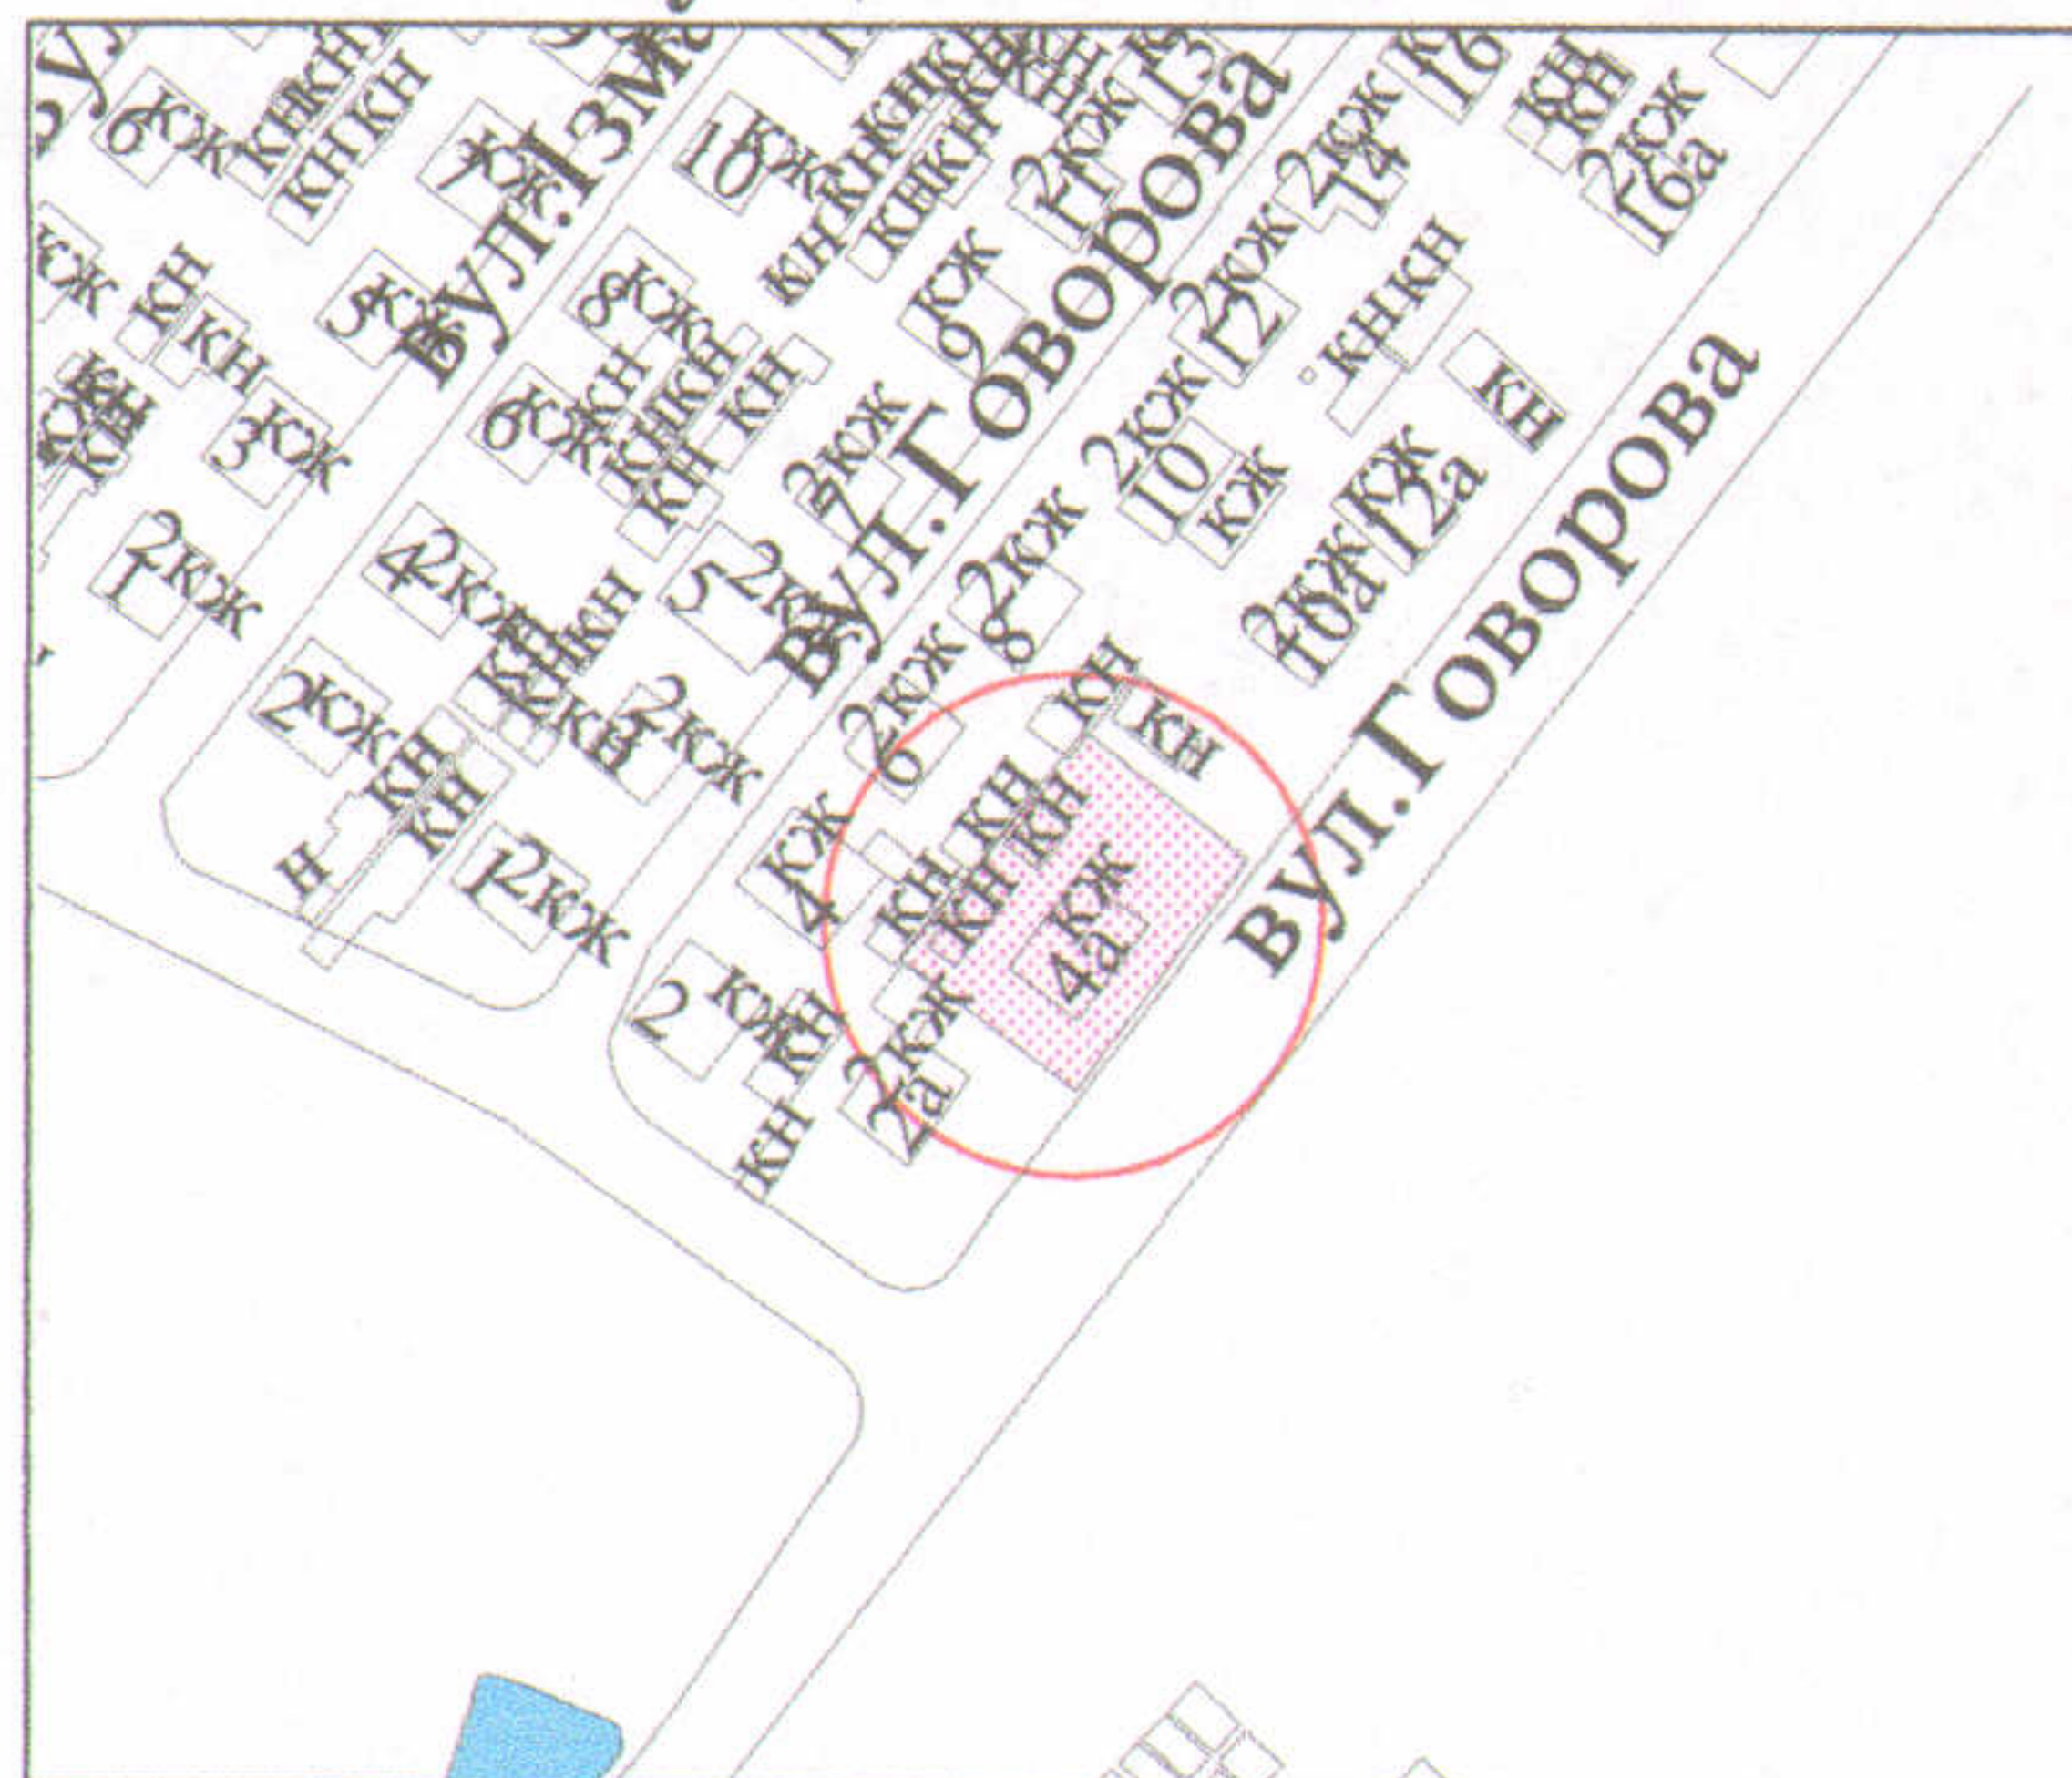

ПЛАН
земельної ділянки

Кадастровий №: 0710100000:34:099:0013
 Адреса: м. Луцьк, вул. Говорова, 4-а
 Землекористувач:
громадянка Юдіна Люся Семенівна (частка 1/2)
громадянин Юдін Василь Олександрович (частка 1/2)

Ситуаційна схема

УМОВНІ ПОЗНАЧЕННЯ

0,0673 га - земельна ділянка, що передається у спільну часткову власність для будівництва та обслуговування жилого будинку, господарських будівель і споруд

СЕКРЕТАР МІСЬКОЇ РАДИ