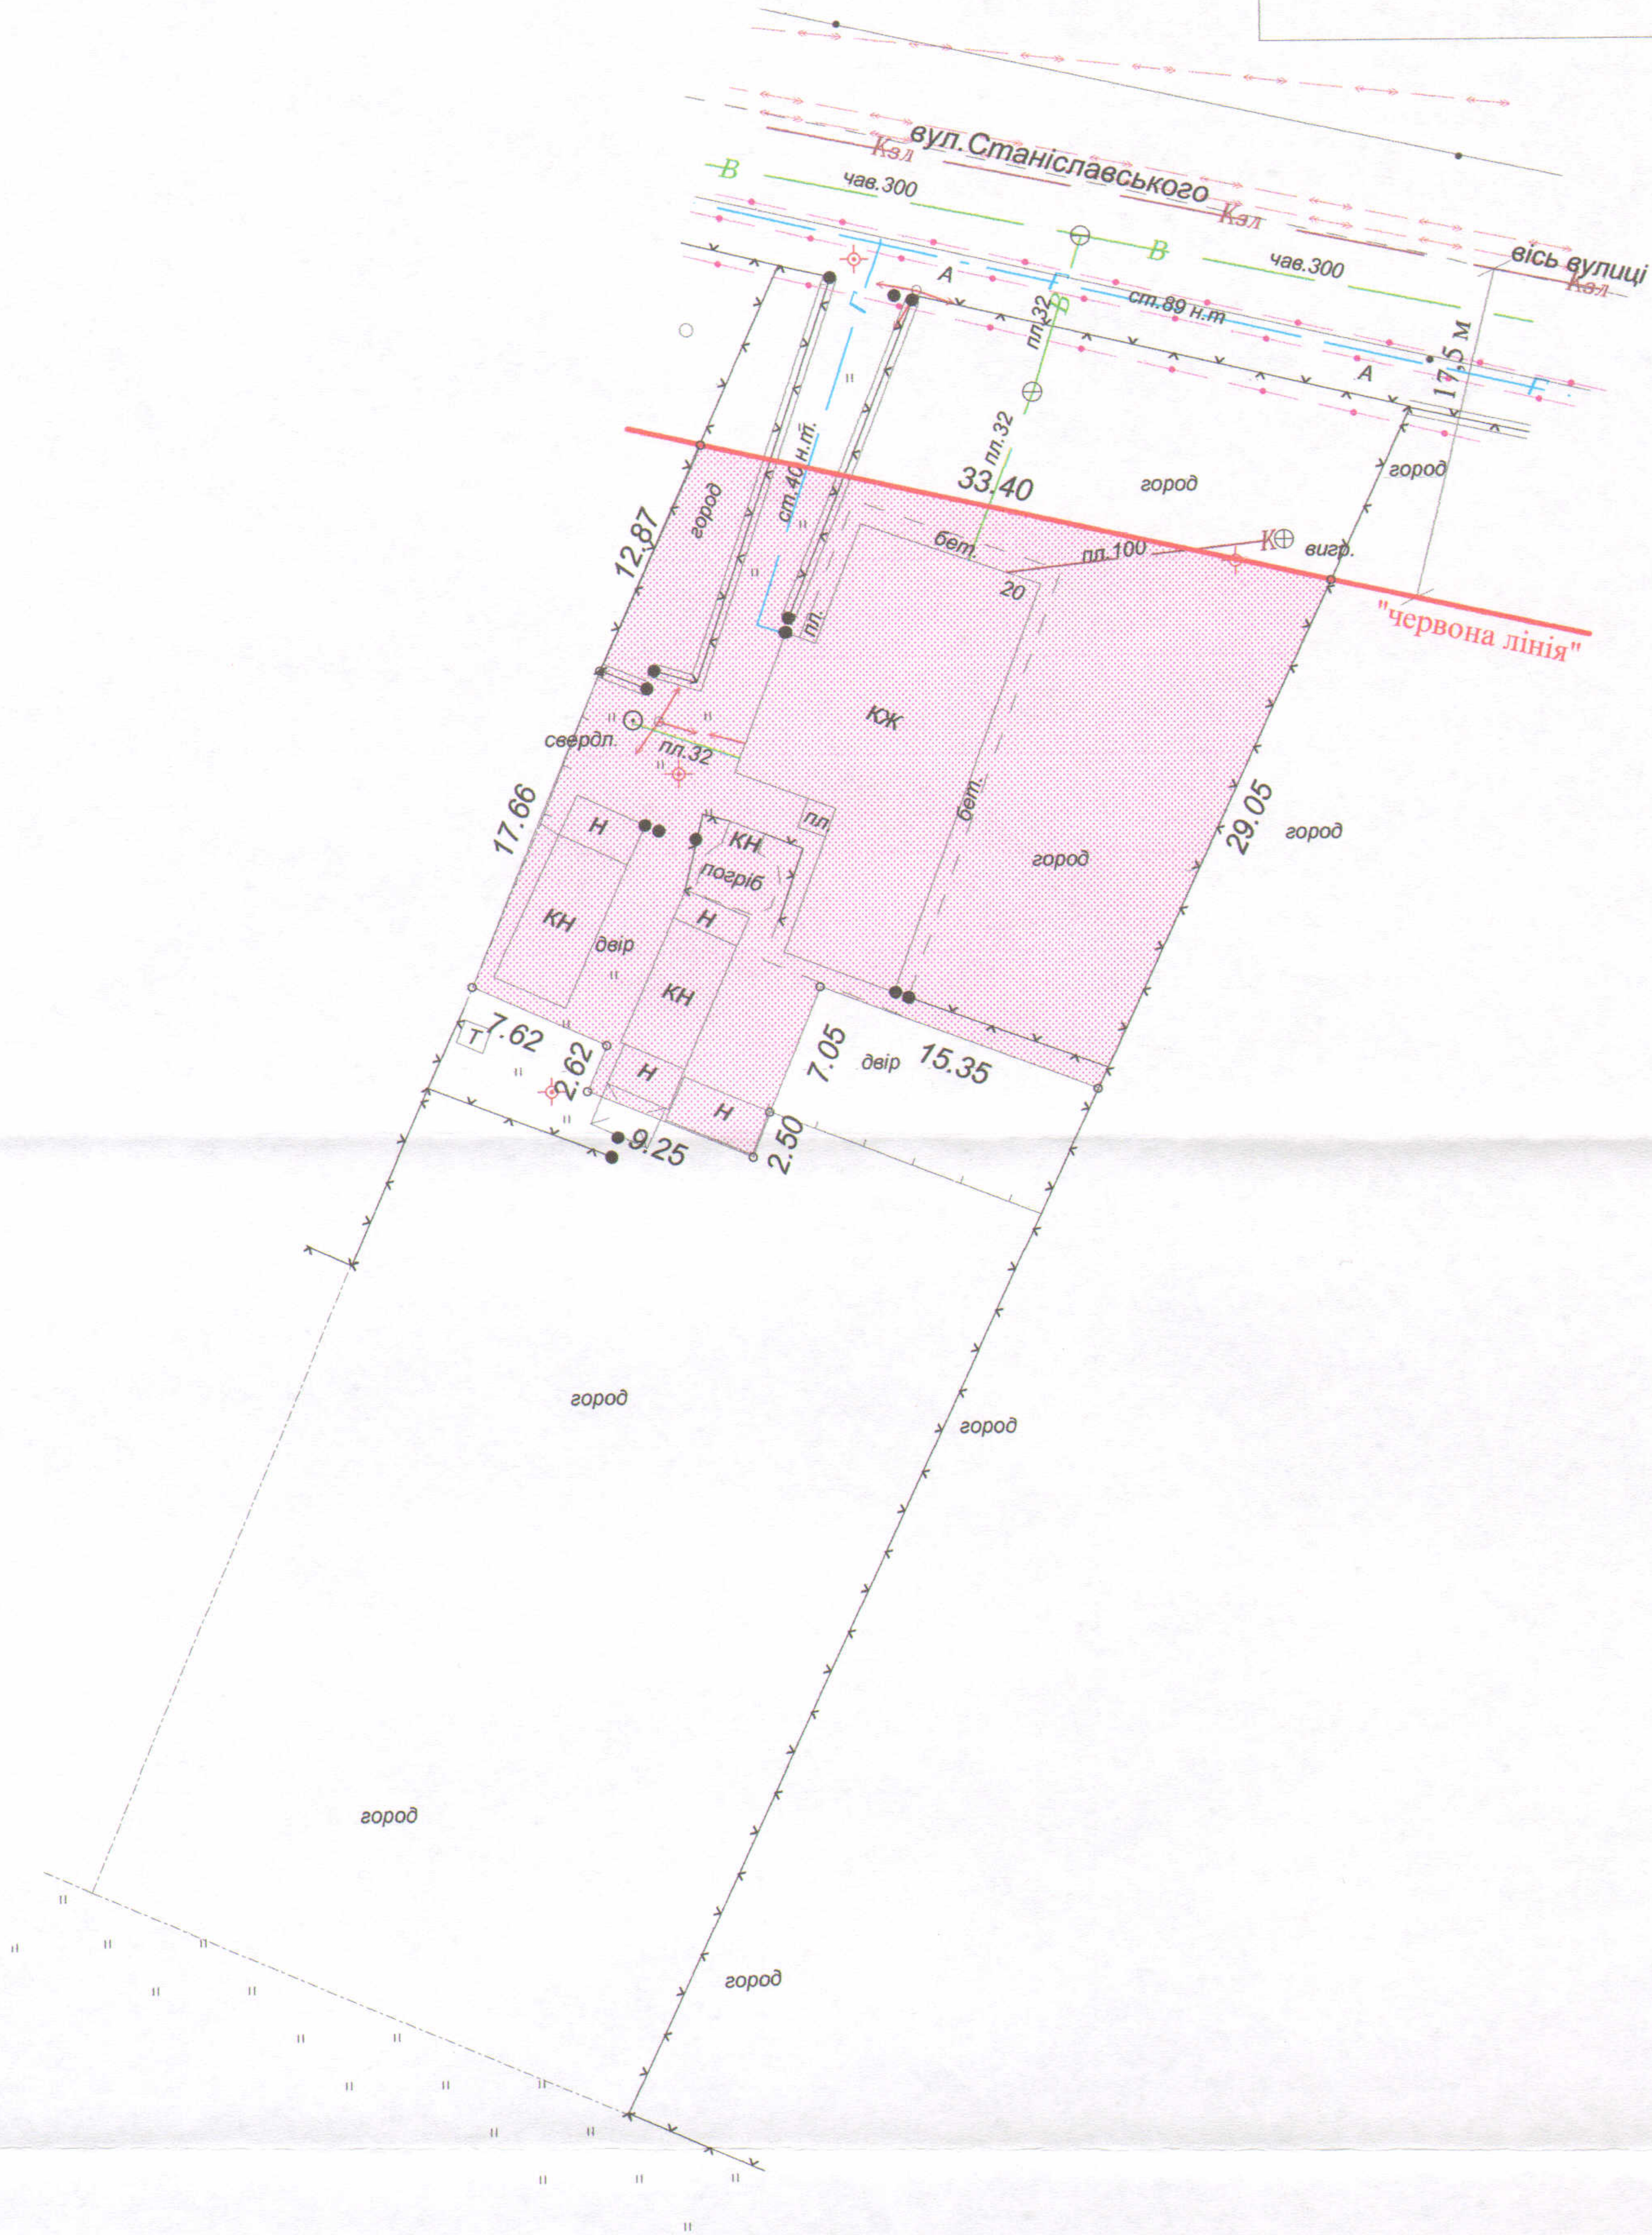

ПЛАН
земельної ділянки

Кадастровий № : 0710100000:21:139:0061

Адреса: м. Луцьк, вул. Станіславського, 20

Землекористувачі:

громадянка Ковальчук Любов Василівна (частка 57/600)

громадянка Давидчук Маргарита Анатоліївна (частка 19/600)

громадянин Ковальчук Юрій Михайлович (частка 19/300)

громадянка Кисилук Емілія Олексіївна (частка 81/100)

Ситуаційна схема

УМОВНІ ПОЗНАЧЕННЯ

0,1000 га - земельна ділянка, що передається у спільну часткову власність для будівництва та обслуговування жилого будинку, господарських будівель і споруд