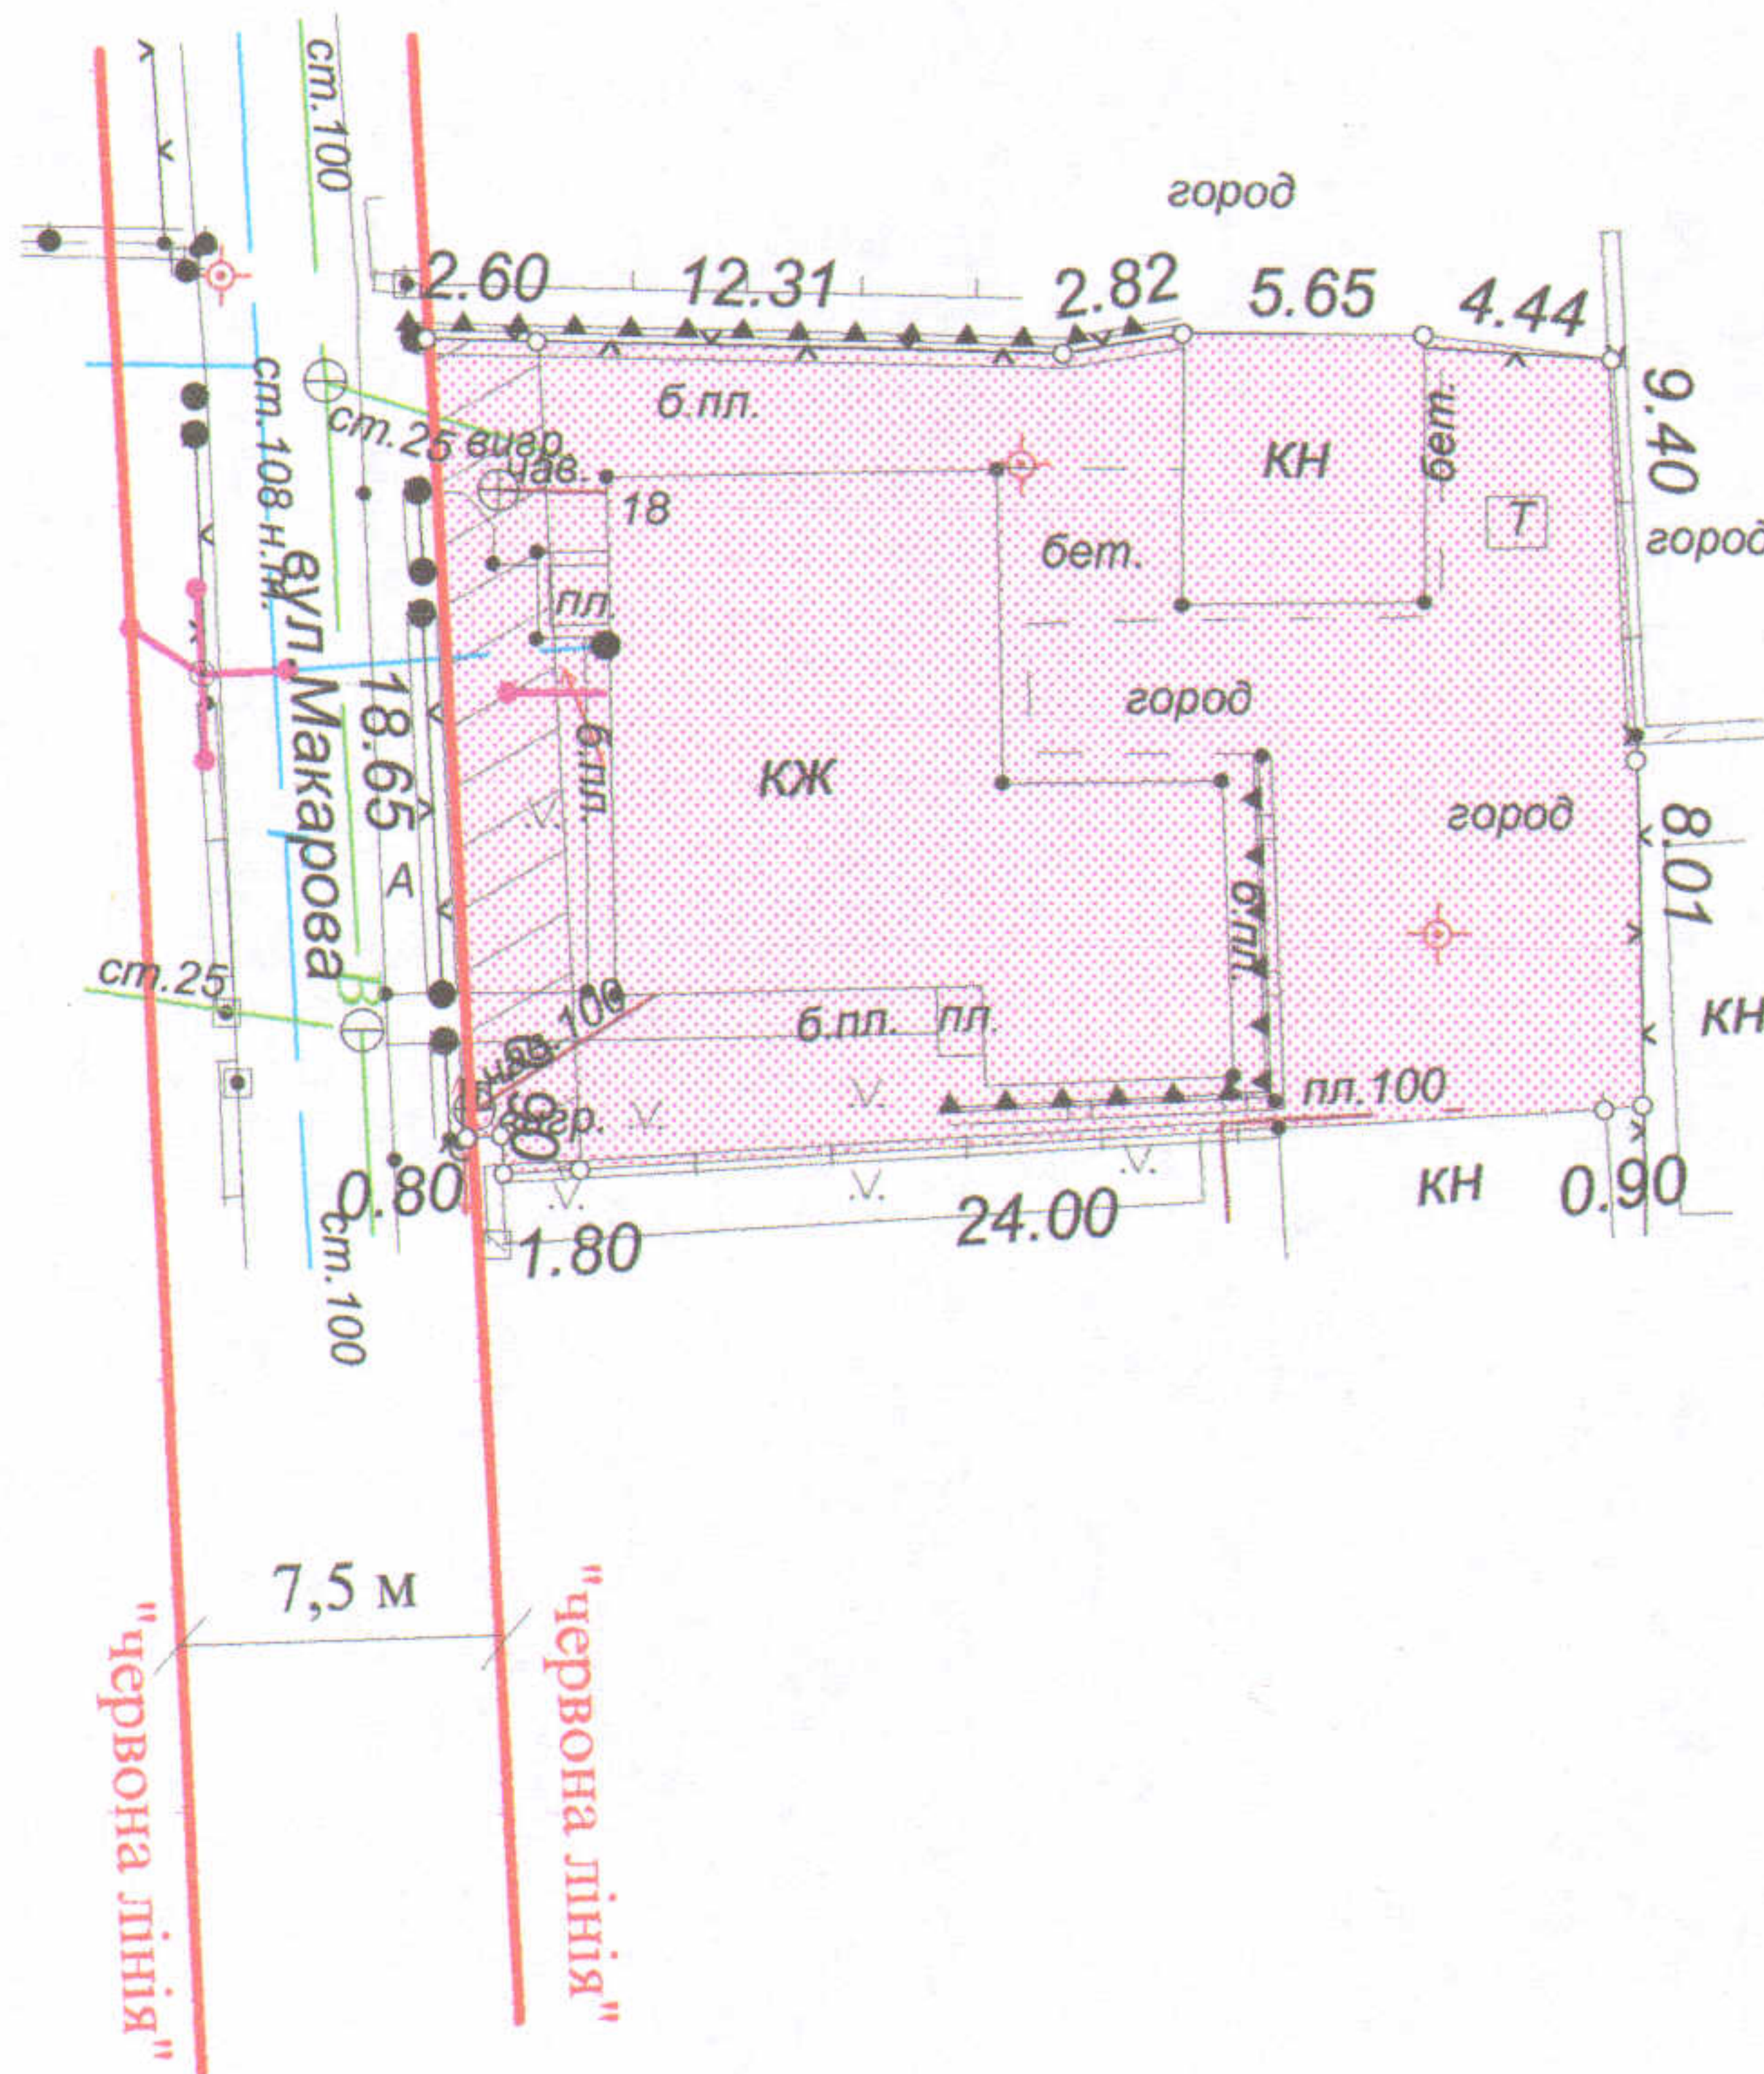

ПЛАН
земельної ділянки

Ситуаційна схема

Кадастровий №: 0710100000:21:019:0041

Адреса: м. Луцьк, вул. Макарова, 18

Землекористувачі:

громадянка Новачевська Зоя Олександрівна (частка 1/8)

громадянин Новачевський Володимир Богданович (частка 3/8)

громадянка Новачевська Валентина Володимирівна (частка 1/2)

УМОВНІ ПОЗНАЧЕННЯ

0,0515 га - земельна ділянка, що передається у спільну часткову власність для будівництва та обслуговування жилого будинку, господарських будівель і споруд

0,0050 га - обмеження, встановлені щодо використання земельної ділянки (охоронні зони навколо інженерних комунікацій (01.08) - водопровід, повітряна лінія електропередачі)

СЕКРЕТАР МІСЬКОЇ РАДИ

Григорій Пустовіт

Підприємець ФОЗИЧНА ОСОБА-ПІДПРИЄМЕЦЬ ХОЛОДКОВ ОЛЕКСАНДР ВОЛОДИМИРОВИЧ	Площа ділянки (га) 0,0515	Масштаб 1 : 500	
		3 них	
		у власність	в оренду
		0,0515	-