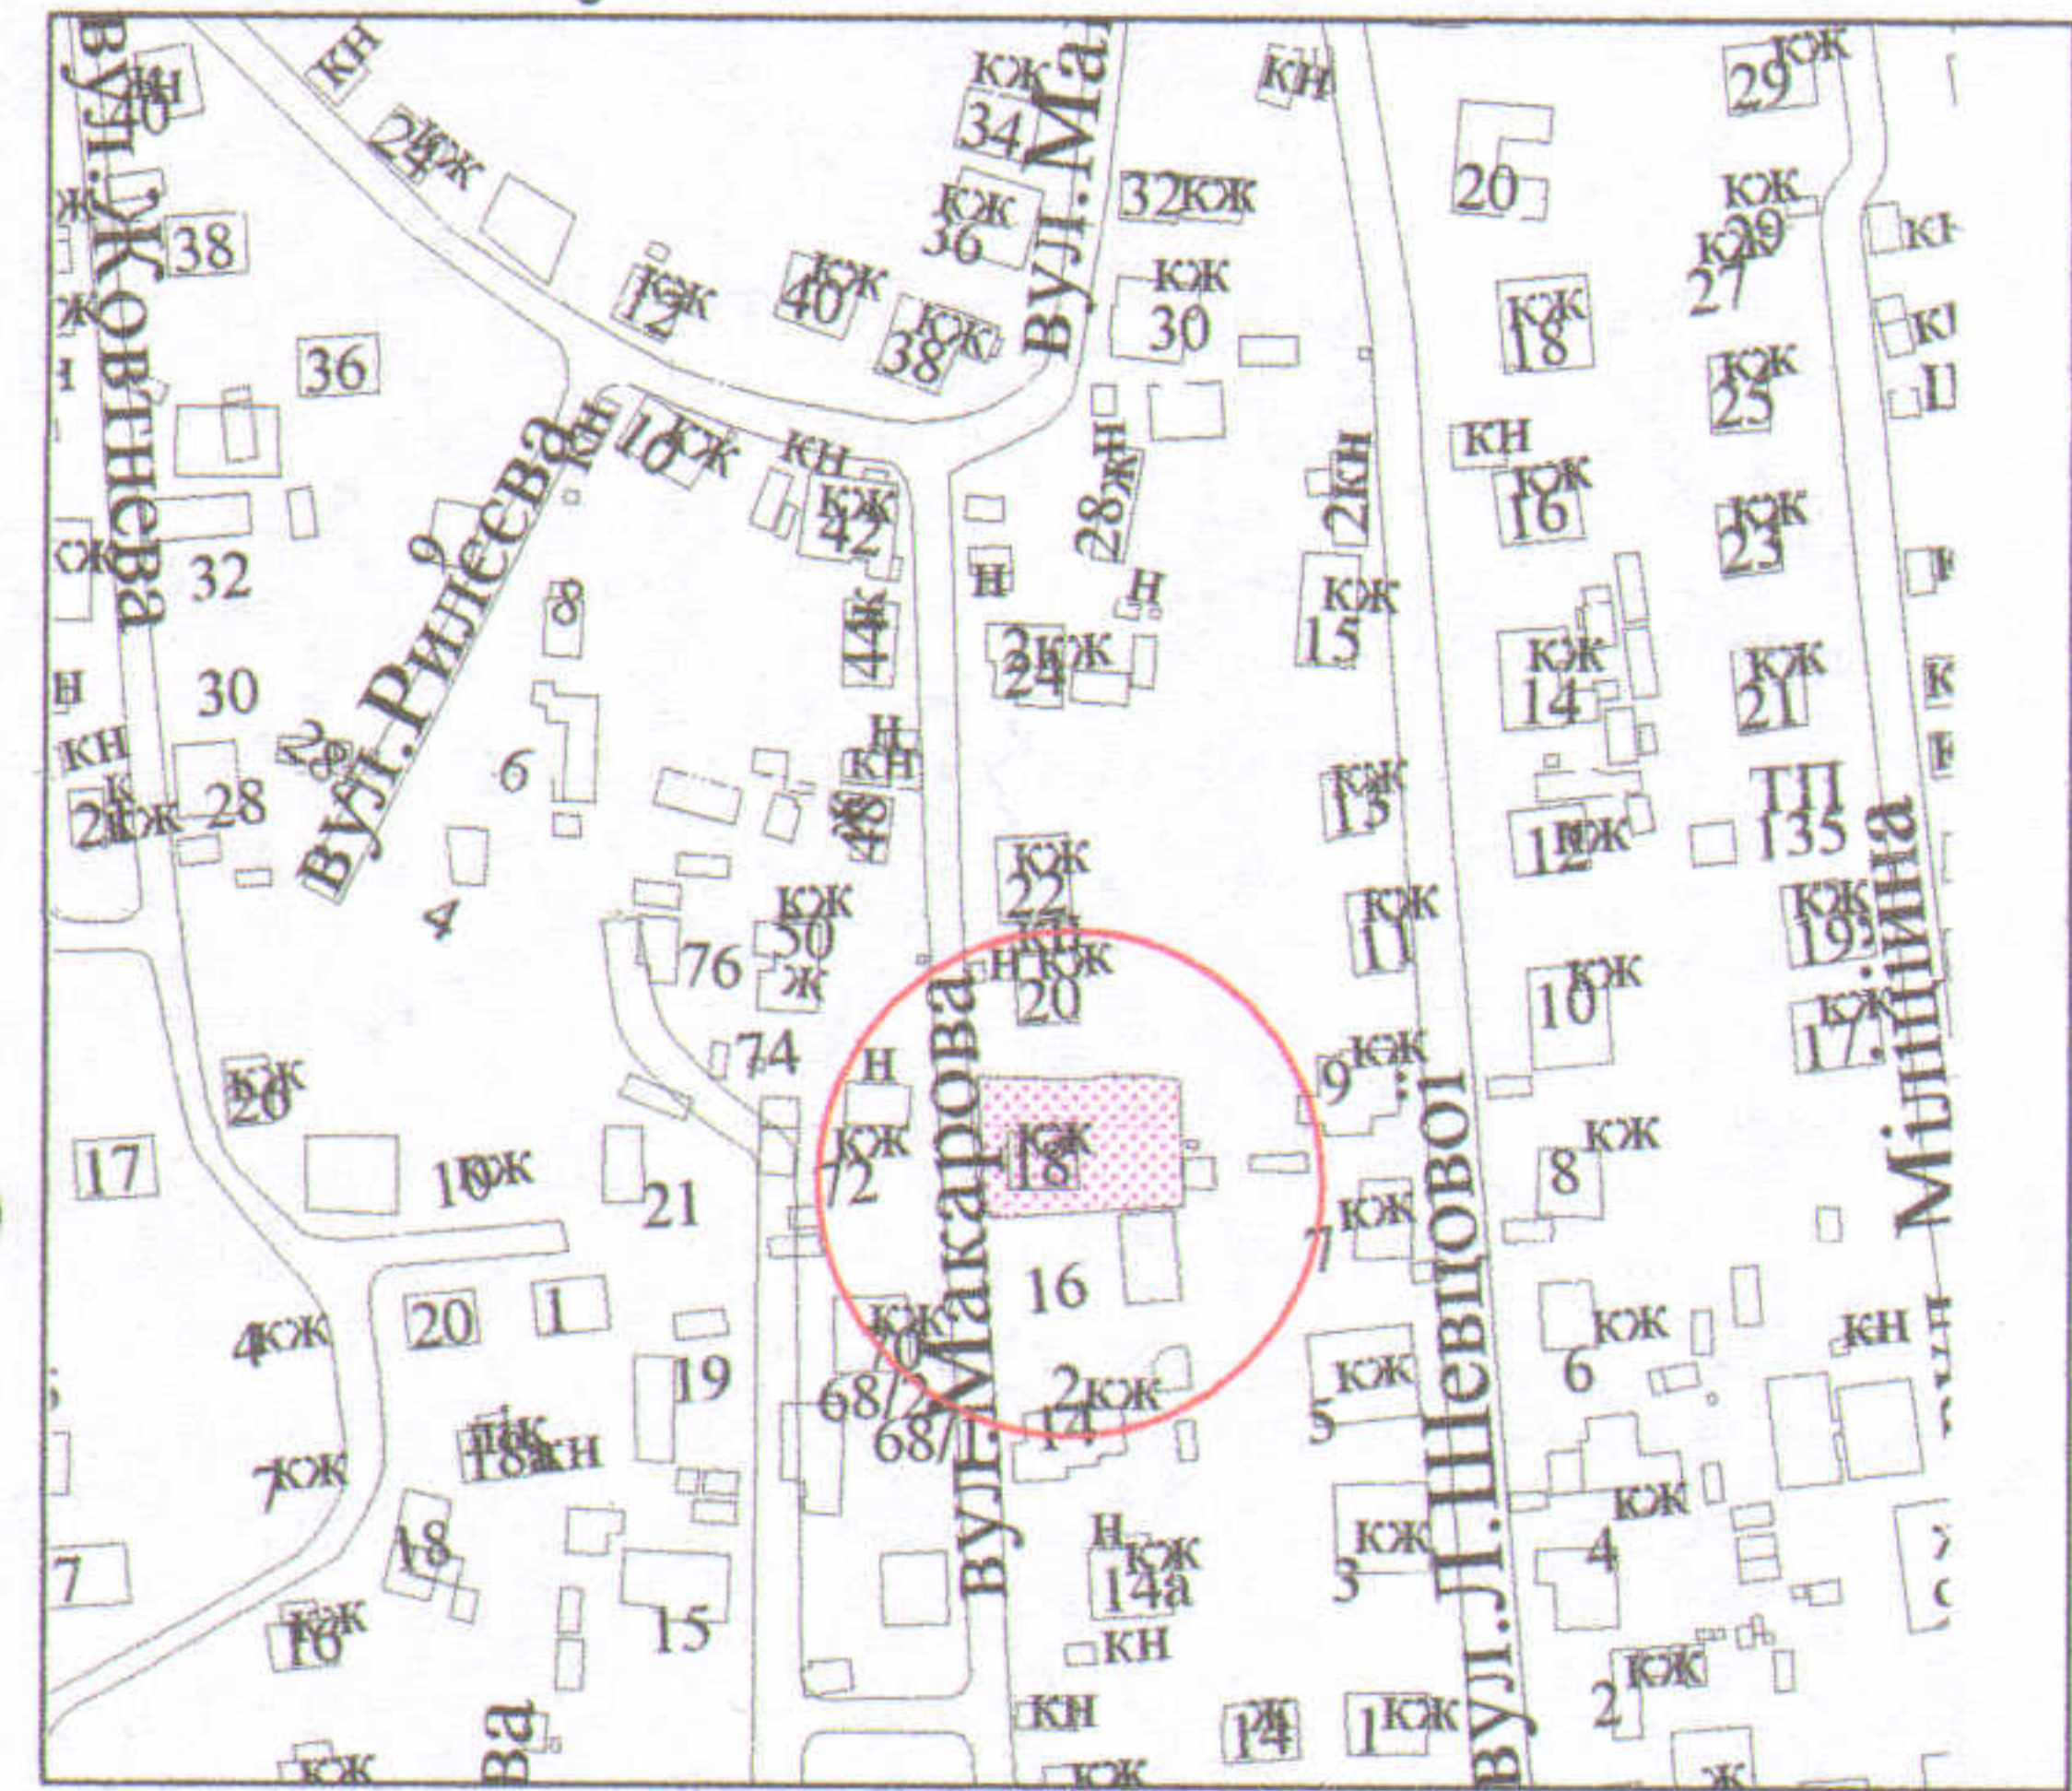

ПЛАН
земельної ділянки

Ситуаційна схема

Кадастровий №: 0710100000:21:019:0041

Адреса: м. Луцьк, вул. Макарова, 18

Землекористувачі:

громадянка Новачевська Зоя Олександрівна (частка 1/8)

громадянин Новачевський Володимир Богданович (частка 3/8)

громадянка Новачевська Валентина Володимирівна (частка 1/2)

УМОВНІ ПОЗНАЧЕННЯ

0,0515 га - земельна ділянка, що передається у спільну часткову власність для будівництва та обслуговування жилого будинку, господарських будівель і споруд

0,0050 га - обмеження, встановлені щодо використання земельної ділянки (охоронні зони навколо інженерних комунікацій (01.08) - водопровід, повітряна лінія електропередачі)

СЕКРЕТАР МІСЬКОЇ РАДИ

Григорій Пустовіт

Підприємець ФОЗИЧНА ОСОБА-ПІДПРИЄМЕЦЬ ХОЛОДКОВ ОЛЕКСАНДР ВОЛОДИМИРОВИЧ	Площа ділянки (га) 0,0515	Масштаб 1 : 500	
		3 них	
		у власність	в оренду
		0,0515	-