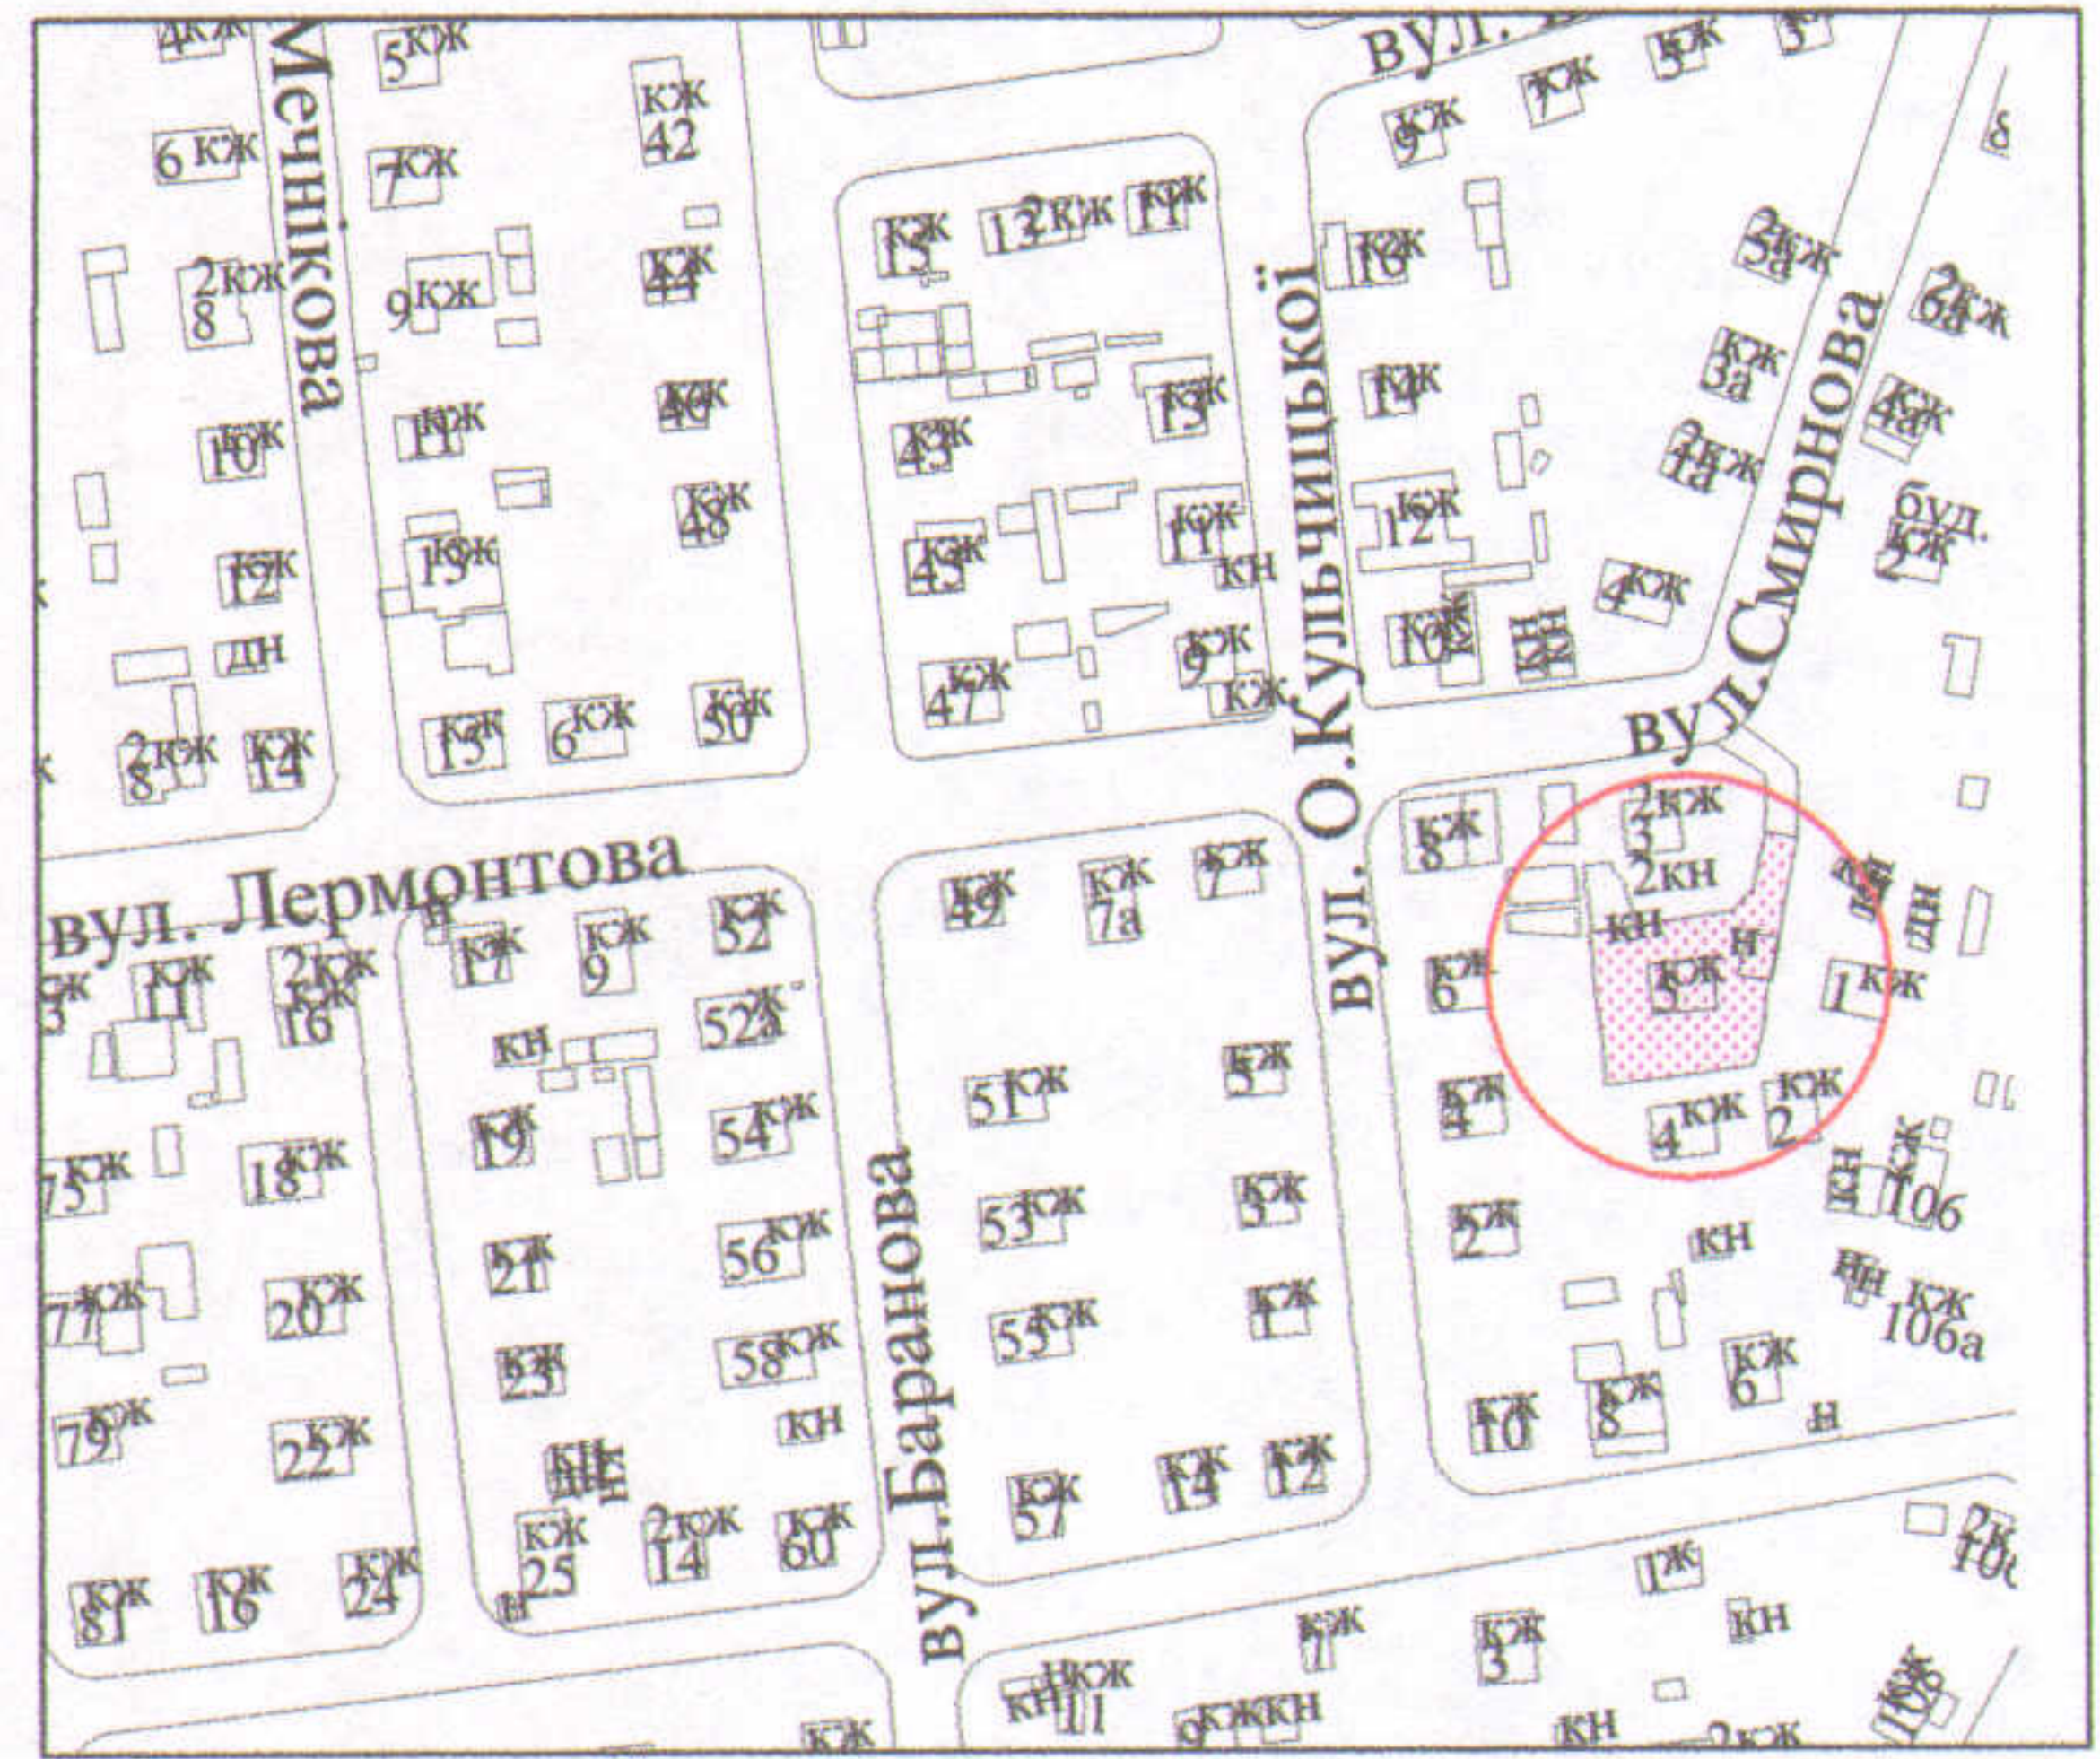

ПЛАН
земельної ділянки

Ситуаційна схема

Кадастровий №: 0710100000:31:098:0032
 Адреса: м. Луцьк, вул. Лермонтова, 5
 Землекористувачі:
громадянка Приймачук Любов Василівна (частка 79/100)
громадянка Слада Світлана Василівна (частка 21/100)