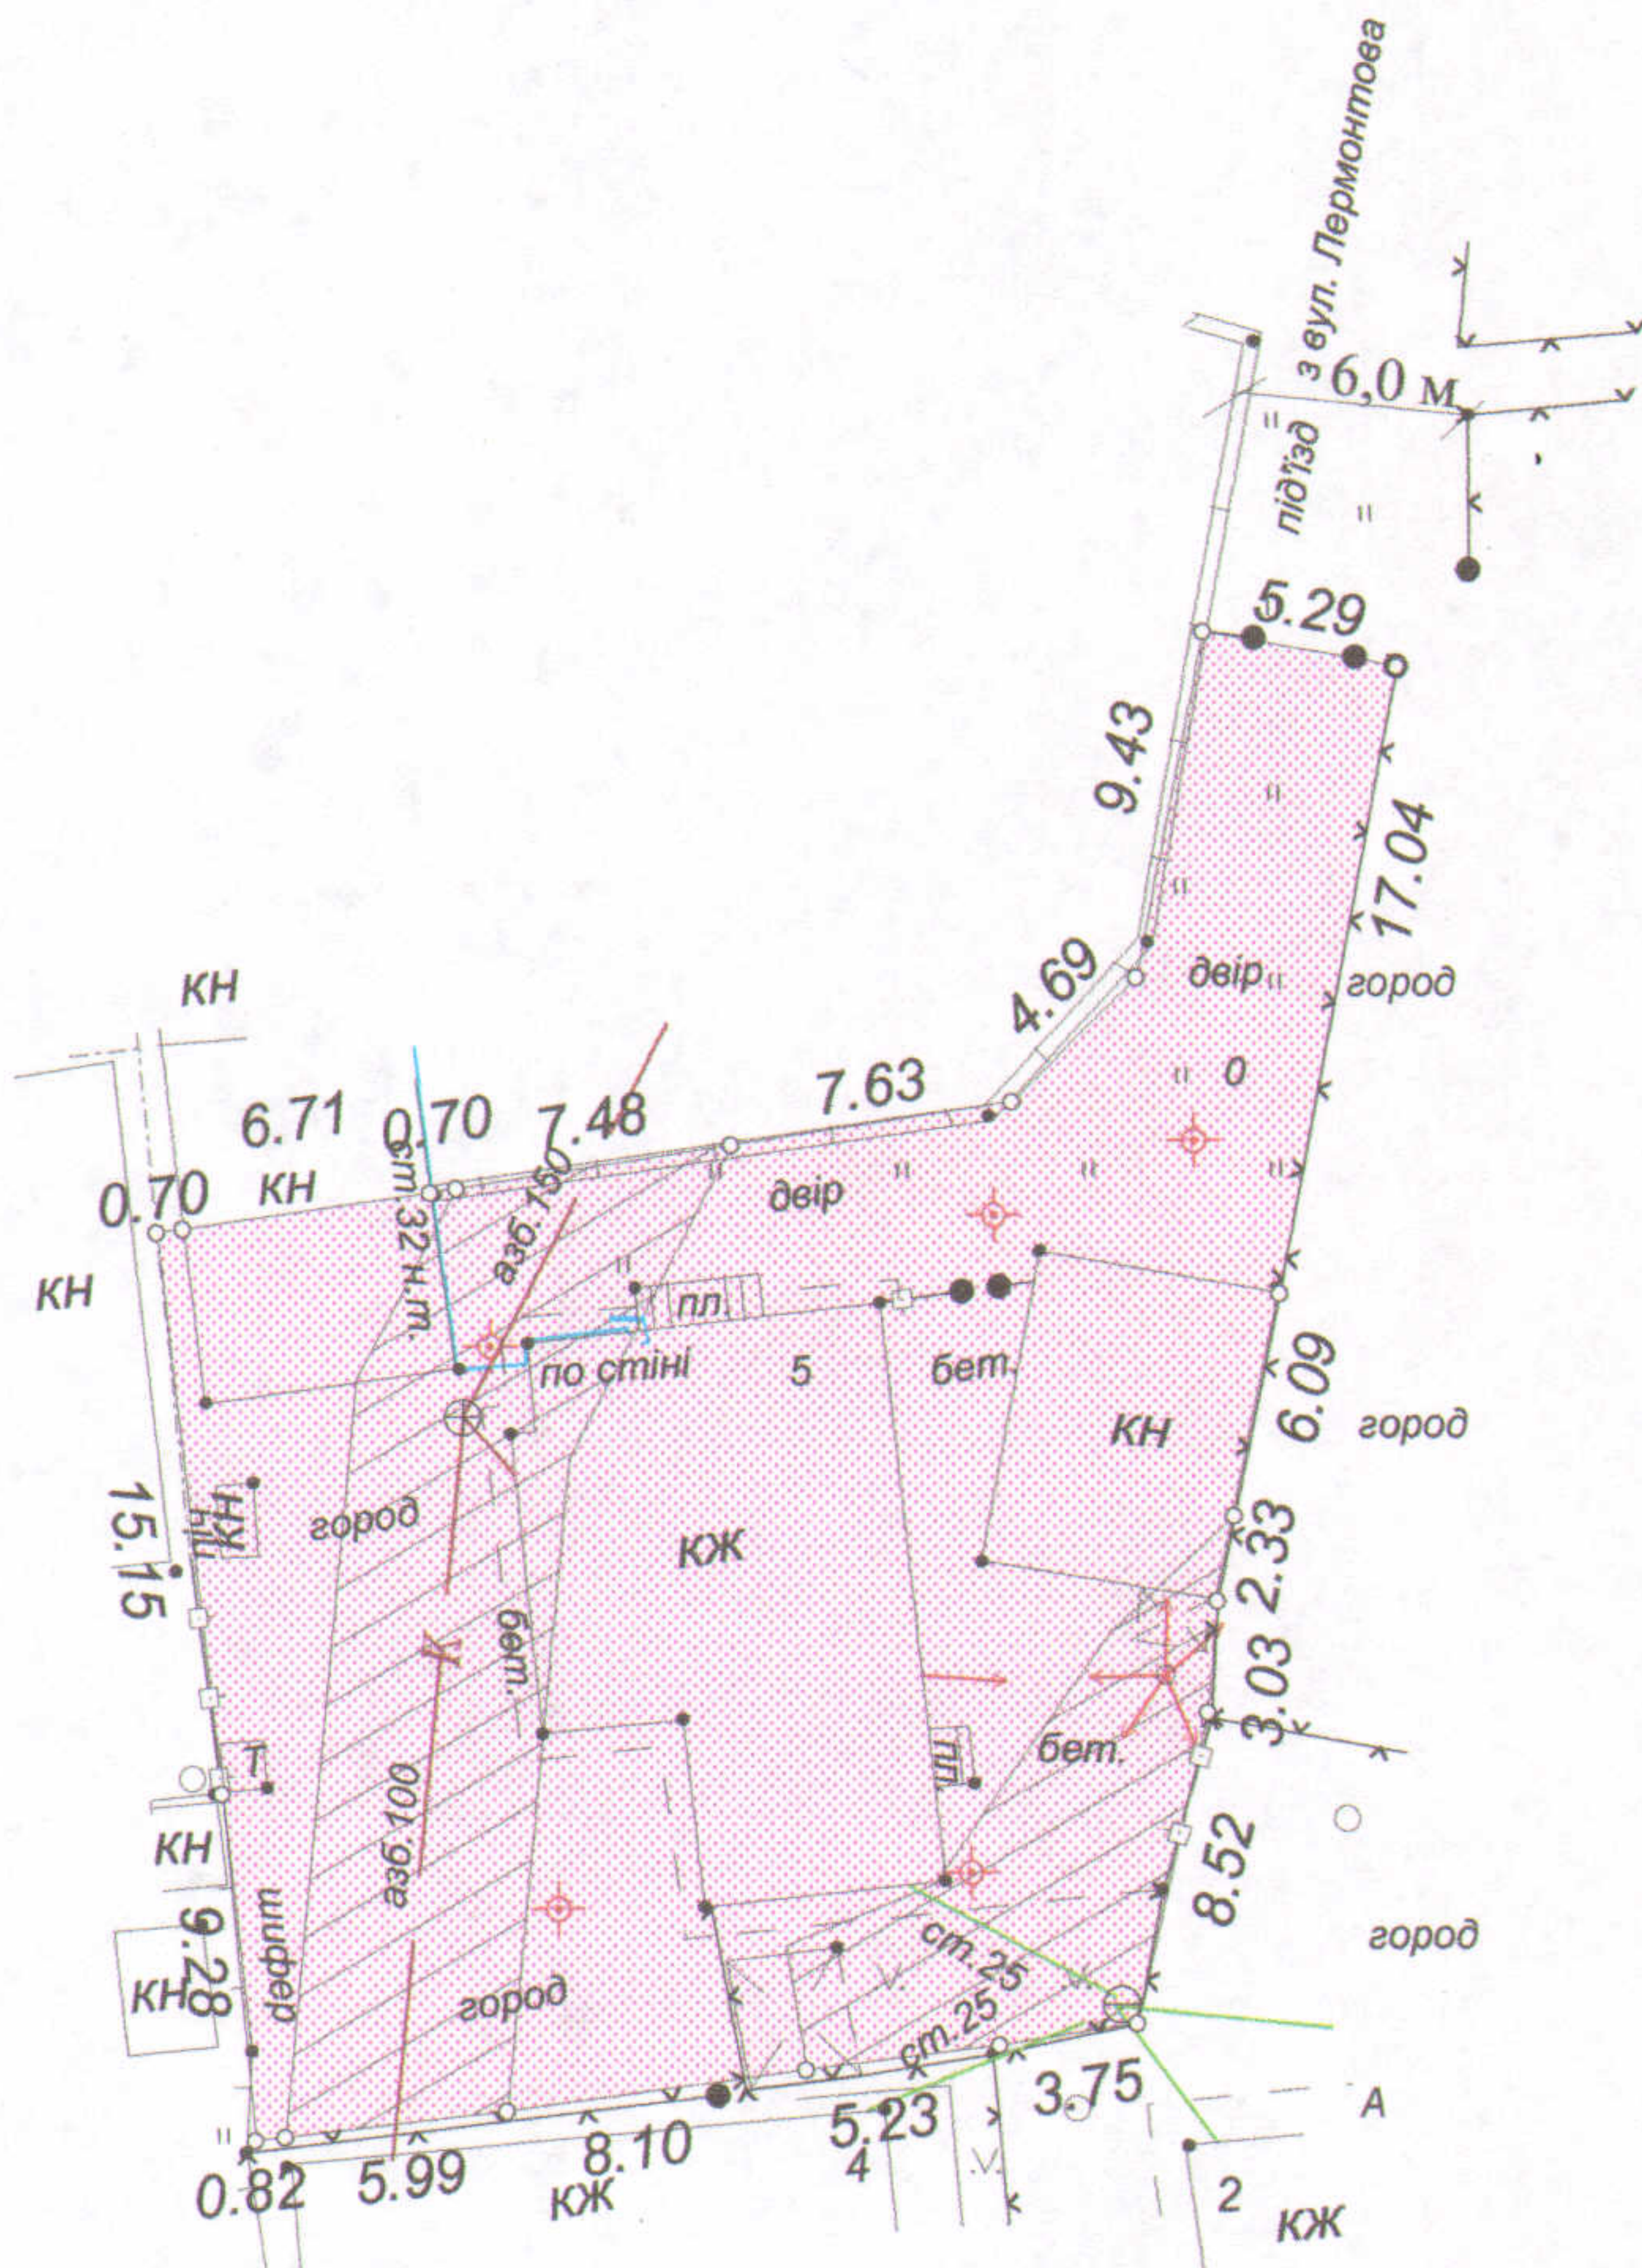

ПЛАН
земельної ділянки

Ситуаційна схема

Кадастровий №: 0710100000:31:098:0032
 Адреса: м. Луцьк, вул. Лермонтова, 5
 Землекористувачі:
громадянка Приймачук Любов Василівна (частка 79/100)
громадянка Слада Світлана Василівна (частка 21/100)

УМОВНІ ПОЗНАЧЕННЯ

- 0,0752 га - земельна ділянка, що передається у спільну часткову власність для будівництва та обслуговування жилого будинку, господарських будівель і споруд
- 0,0232 га - обмеження, встановлені щодо використання земельної ділянки (охоронні зони навколо інженерних комунікацій (01.08) - каналізація, водопровід, повітряна лінія електропередач)