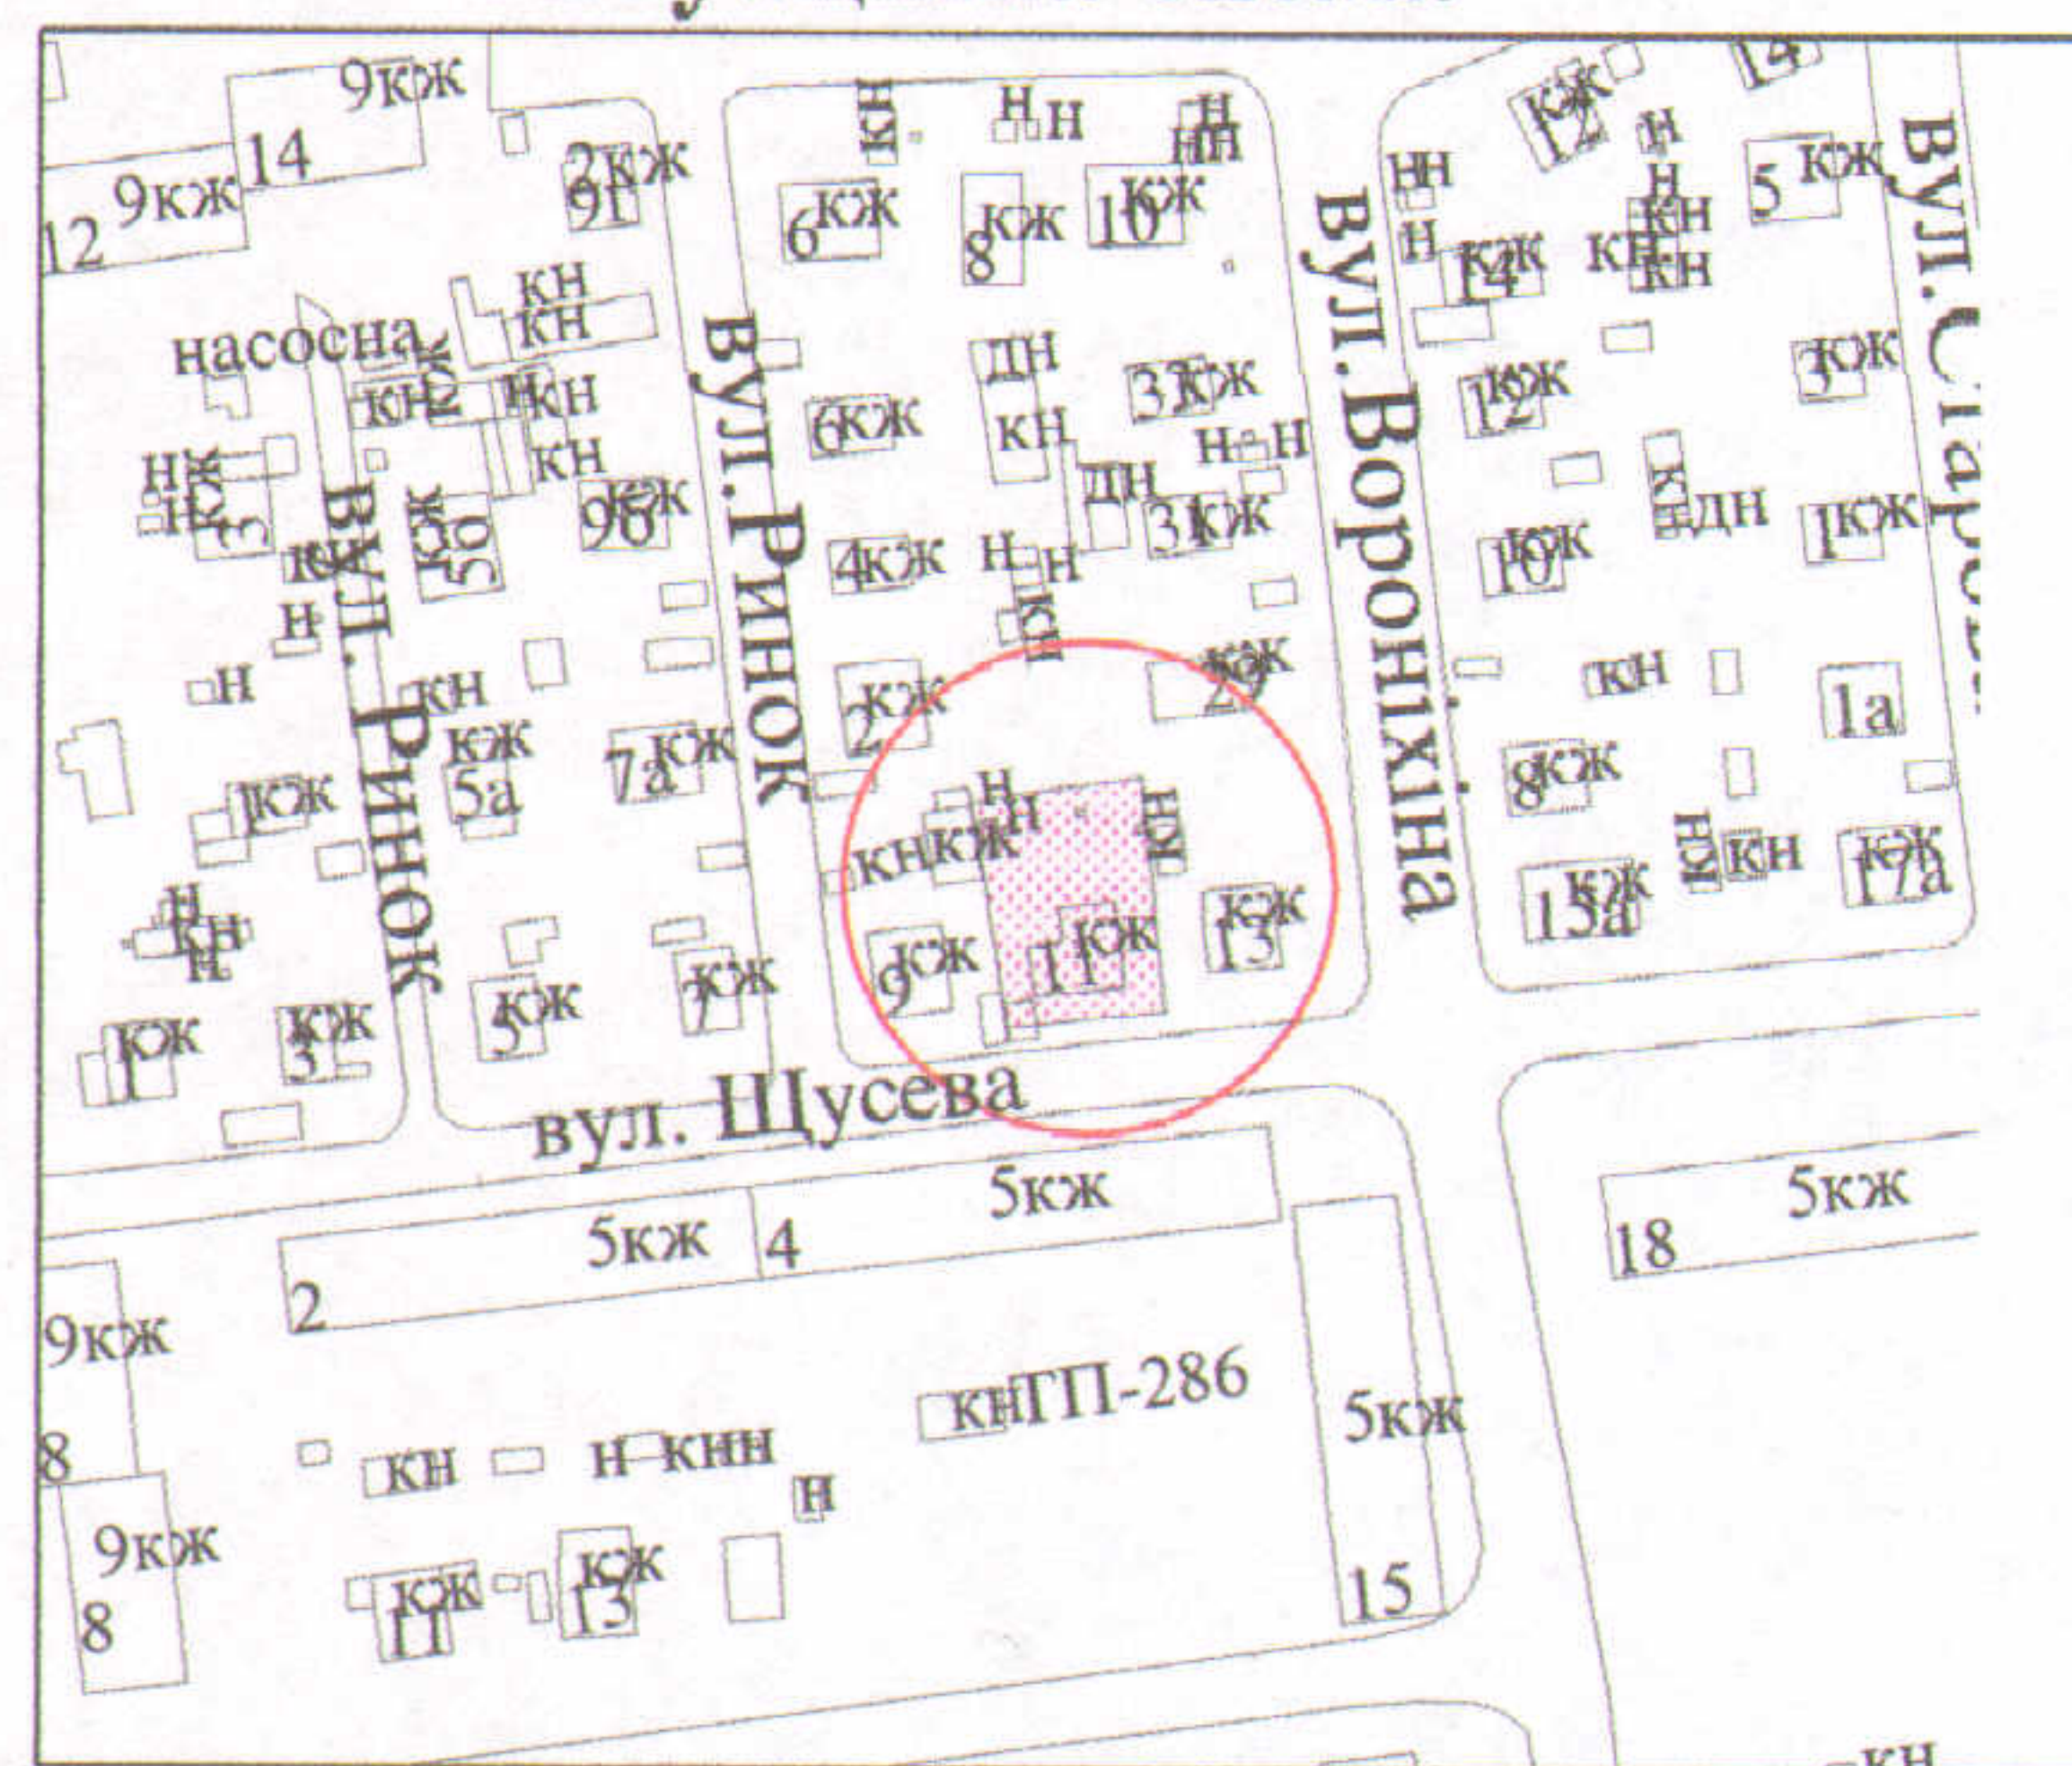

ПЛАН
земельної ділянки

Кадастровий №: 0710100000:22:188:0018

Адреса: м. Луцьк, вул. Щусева, 11

Землекористувачі:

громадянка Удод Людмила Петрівна

громадянин Удод Руслан Петрович

громадянин Ващук Олександр Олексійович

Ситуаційна схема

УМОВНІ ПОЗНАЧЕННЯ

0,0589 га

- земельна ділянка, що передається у спільну сумісну власність для будівництва та обслуговування жилого будинку, господарських будівель і споруд

0,0014 га

- обмеження, встановлені щодо використання земельної ділянки (охоронні зони навколо інженерних комунікацій (01.08) - повітряна лінія електропередач)

Масштаб 1 : 500

Площа ділянки (га)	З них	
	у власність	в оренду
0,0589	0,0589	-