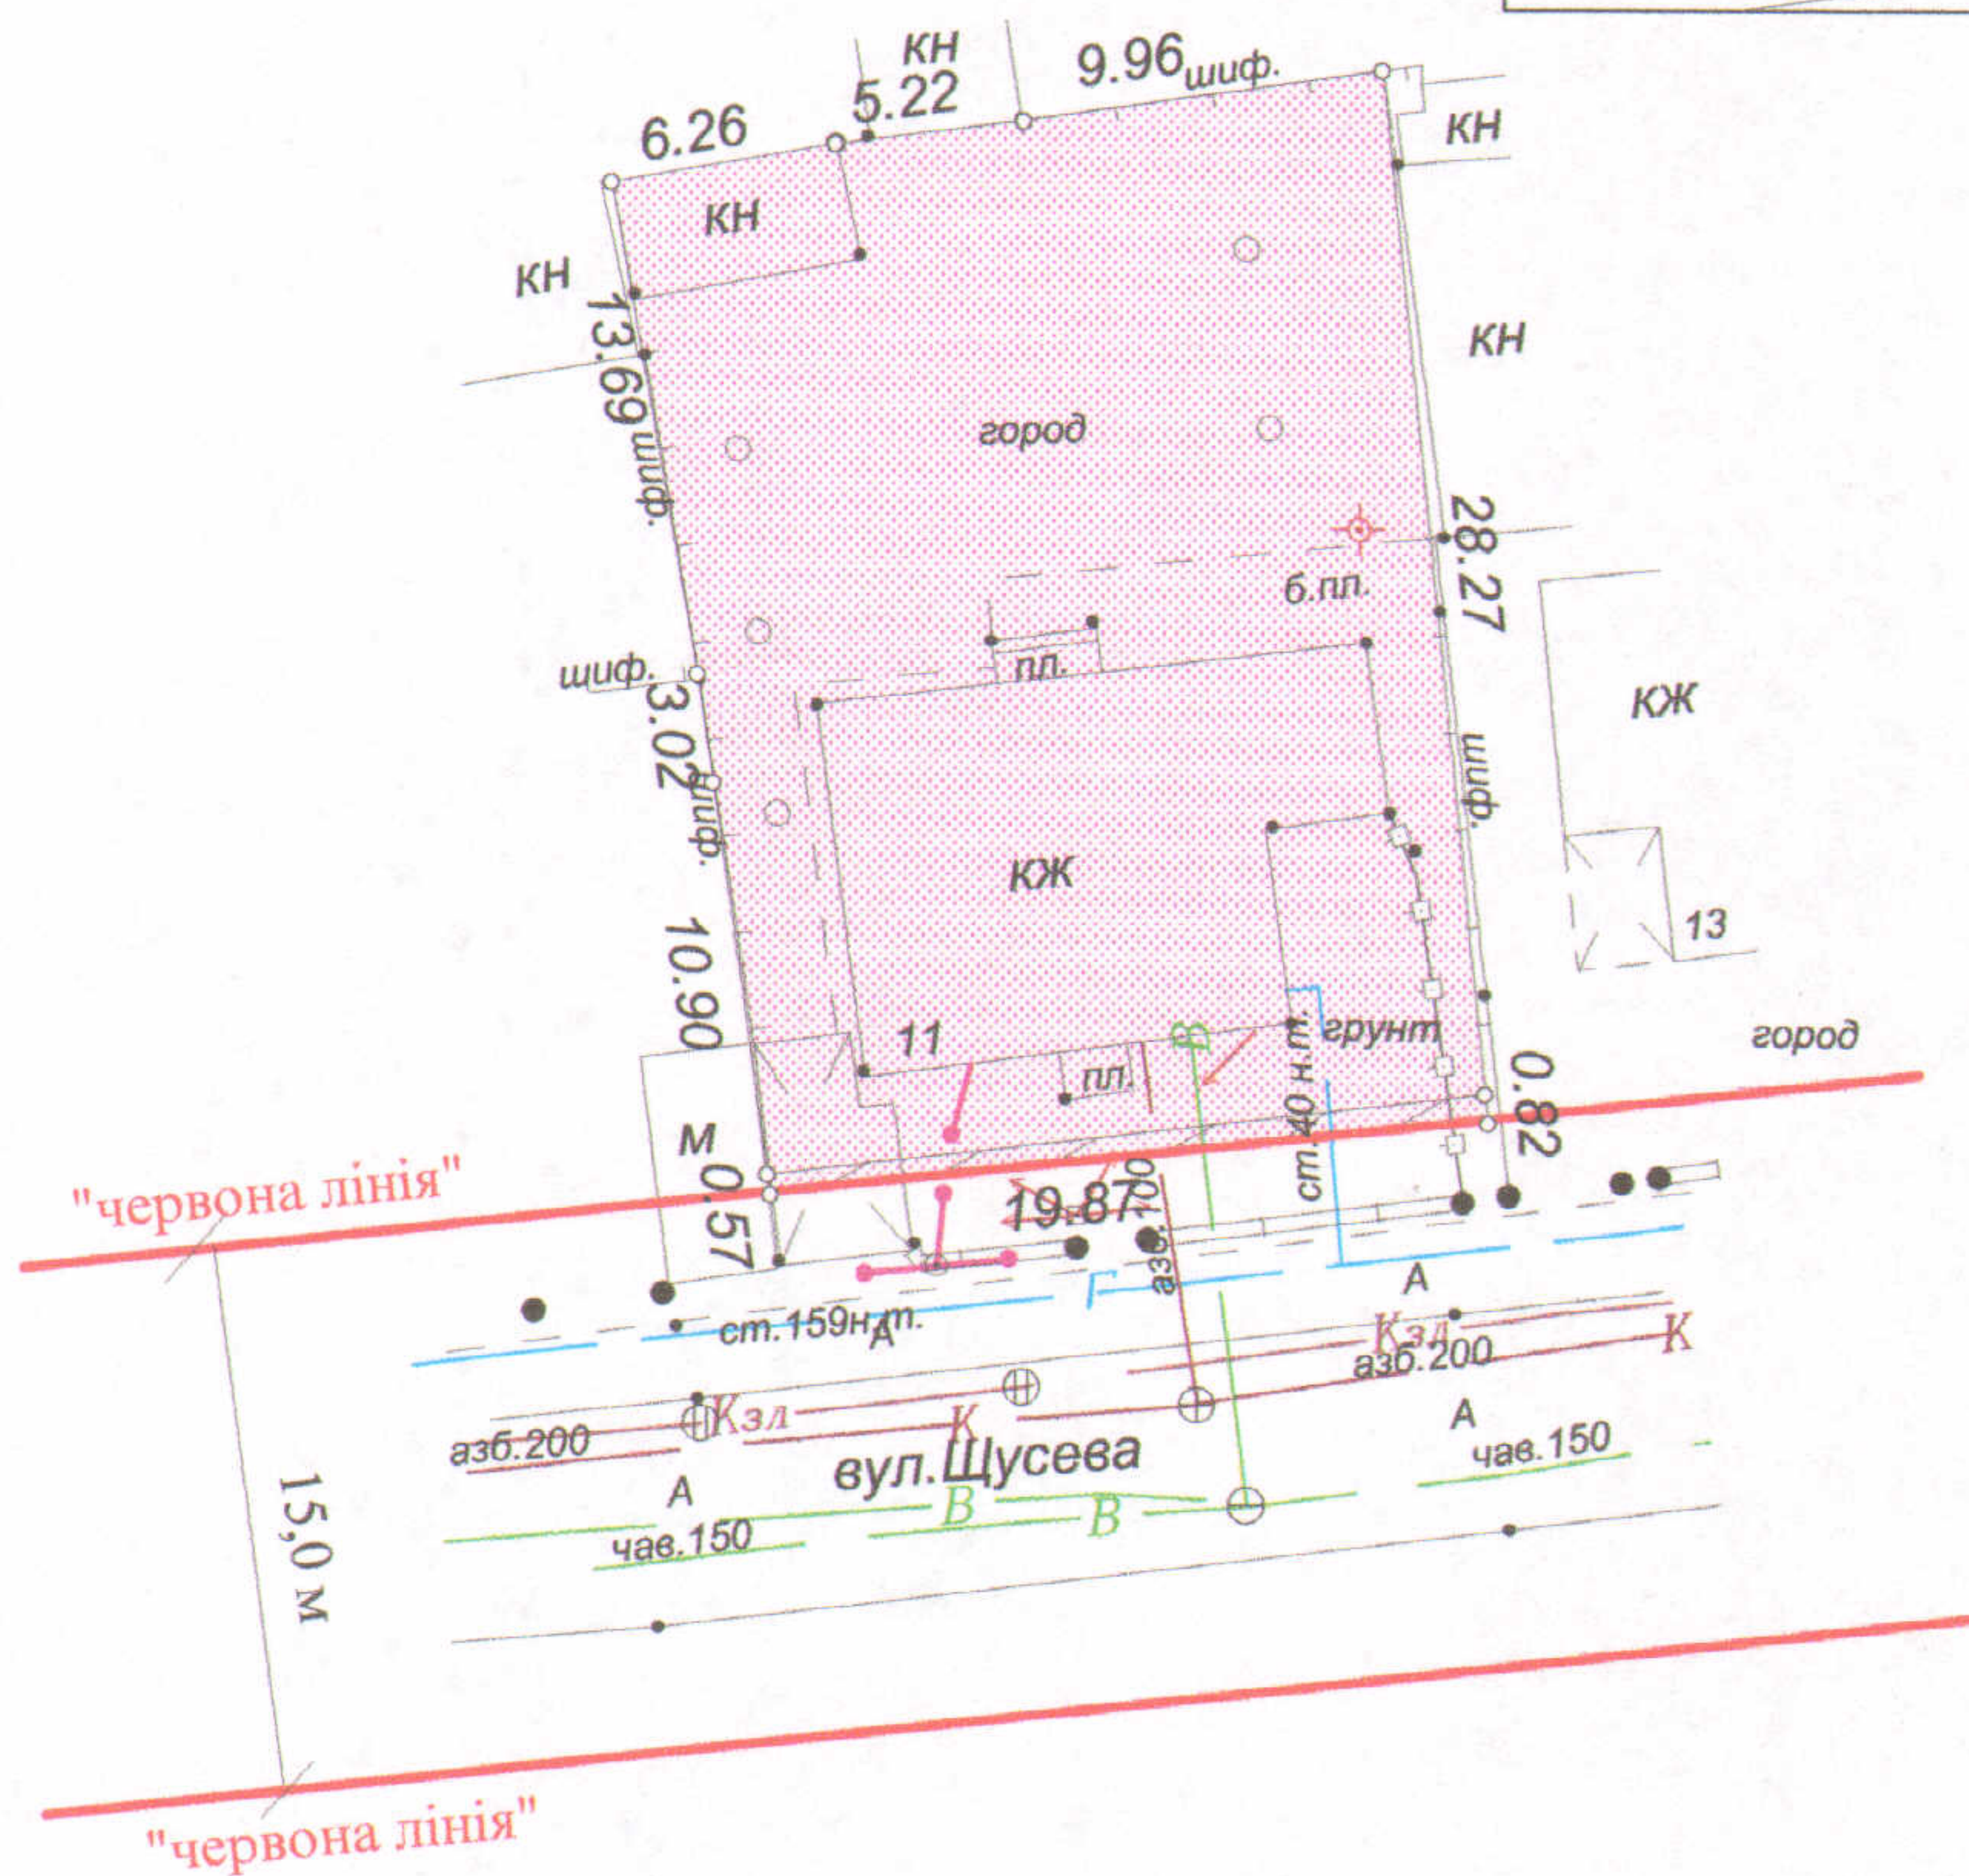

ПЛАН
земельної ділянки

Кадастровий №: 0710100000:22:188:0018

Адреса: м. Луцьк, вул. Щусева, 11

Землекористувачі:

громадянка Удод Людмила Петрівна

громадянин Удод Руслан Петрович

громадянин Ващук Олександр Олексійович

Ситуаційна схема

УМОВНІ ПОЗНАЧЕННЯ

0,0589 га

- земельна ділянка, що передається у спільну сумісну власність для будівництва та обслуговування жилого будинку, господарських будівель і споруд

0,0014 га

- обмеження, встановлені щодо використання земельної ділянки (охоронні зони навколо інженерних комунікацій (01.08) - повітряна лінія електропередач)

Масштаб 1 : 500

Площа ділянки (га)	З них	
	у власність	в оренду
0,0589	0,0589	-