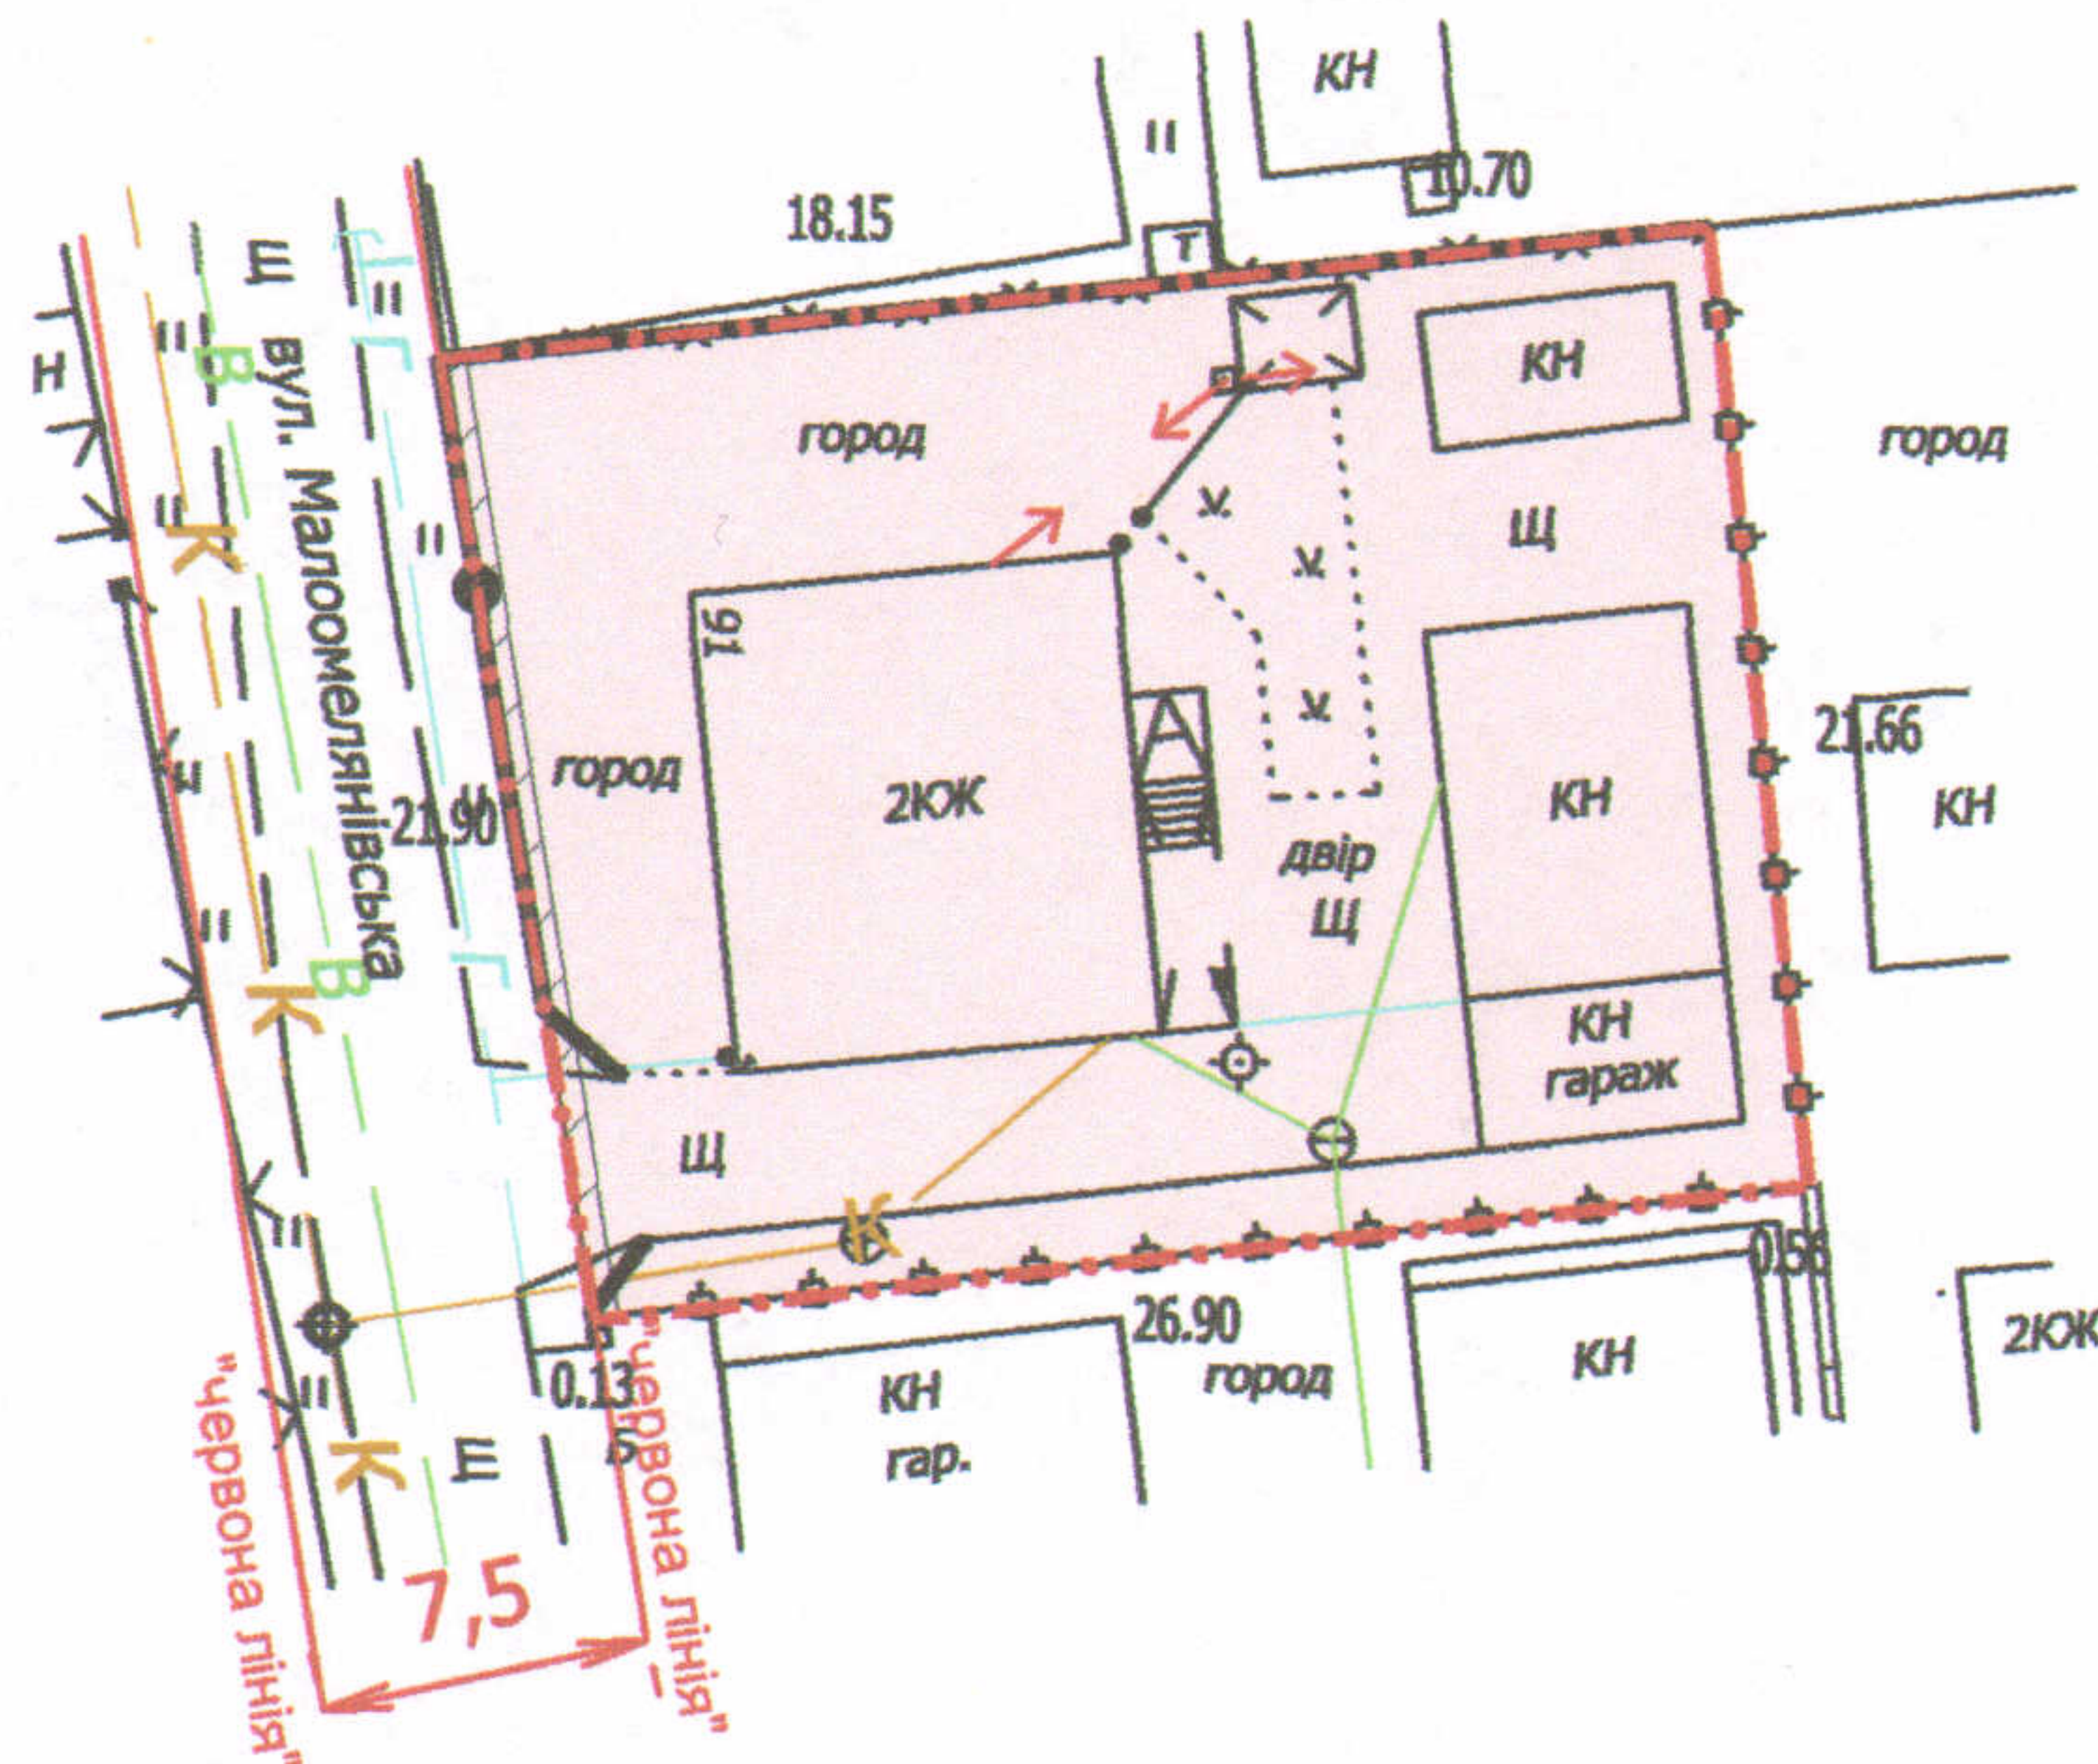

ПЛАН
земельної ділянки

Додаток до рішення міської ради
№ _____ від "___" _____ 2019 р.

Ситуаційна схема

Кадастровий номер: 0710100000:31:156:0023

Адреса: м. Луцьк, вул. Малоомелянівська, 91

Землекористувач:

громадянка Ловян Раїса Іванівна

УМОВНІ ПОЗНАЧЕННЯ

0,0614 га — земельна ділянка, що передається у власність для будівництва та обслуговування жилого будинку, господарських будівель і споруд

0,0012 га — обмеження, встановлені щодо використання земельної ділянки (охоронна зона навколо інженерних комунікацій (01.08) - водопровід, газопровід)