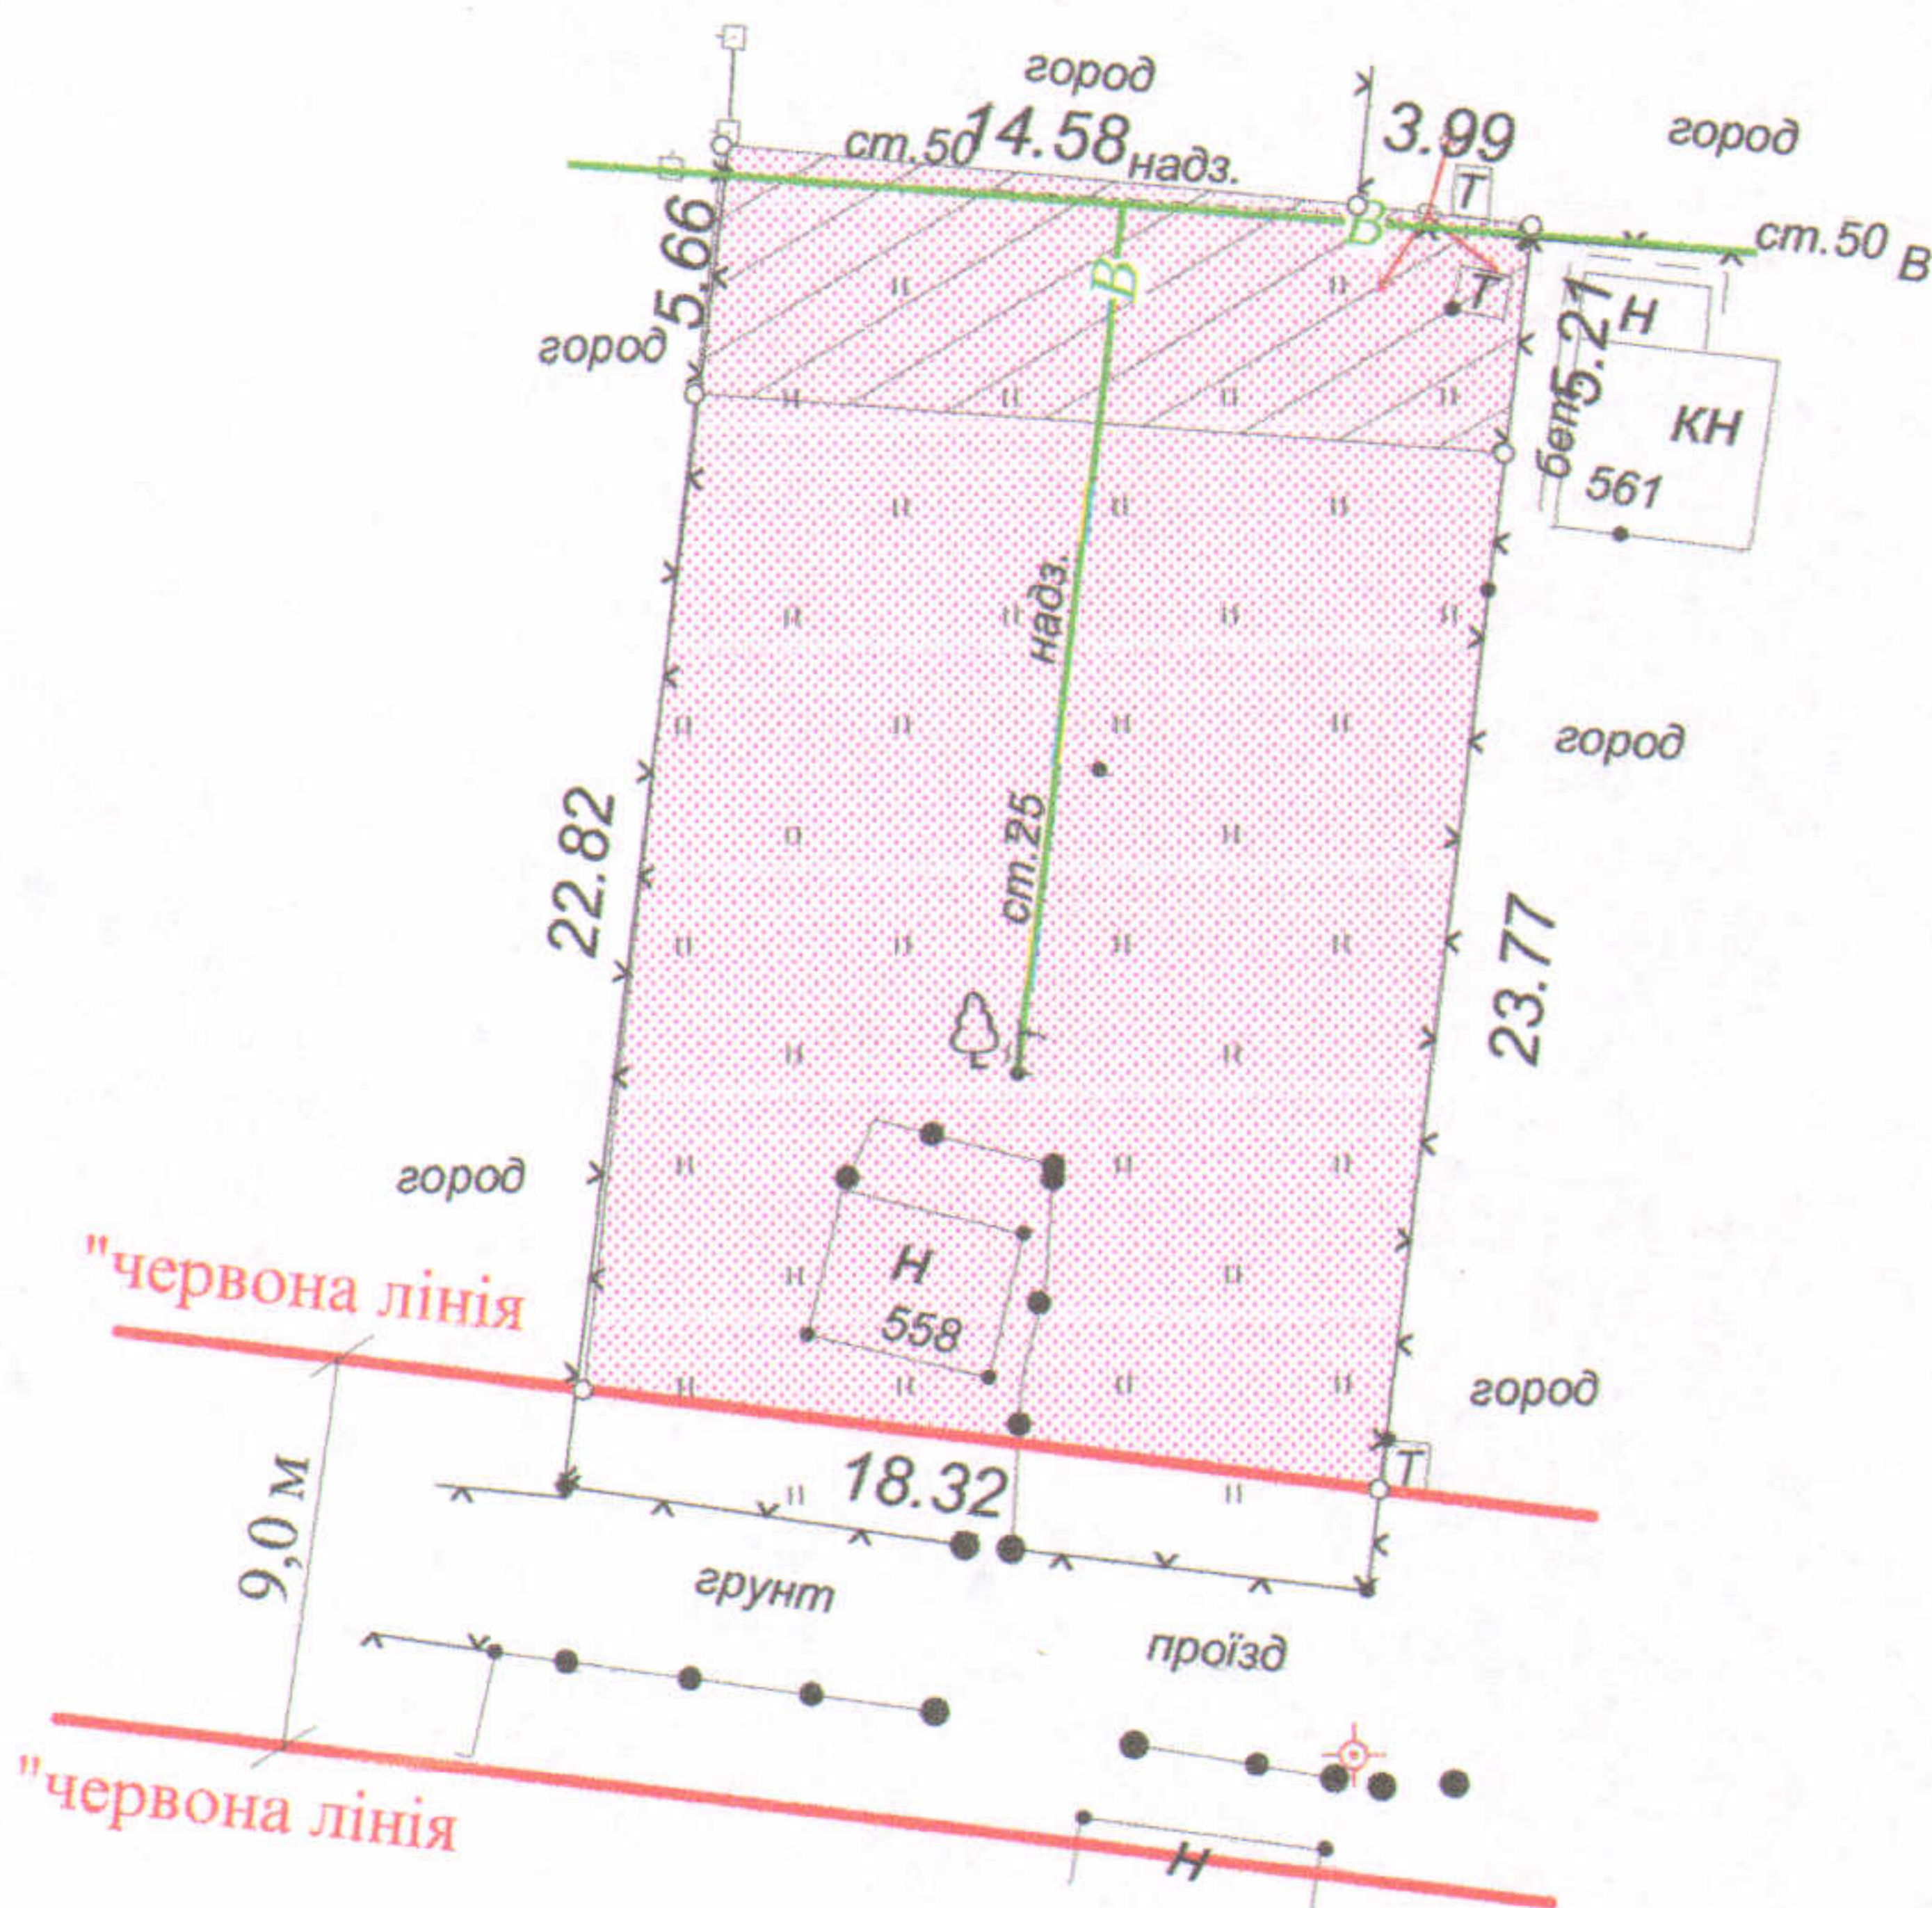

## земельної ділянки

Кадастровий №: 0710100000:31:153:0645

Адреса: м. Луцьк, вул. Володимирська, садівниче товариство "Дружба", № 558

Землекористувач: громадянка Попова Світлана Миколаївна

Додаток до рішення міської ради № \_\_\_\_\_ від "\_\_\_" \_\_\_\_\_ 201\_ р.

### Ситуаційна схема

### УМОВНІ ПОЗНАЧЕННЯ

**0,0530 га** - земельна ділянка, що передається у власність для ведення садівництва

**0,0101 га** - обмеження, встановлені щодо використання земельної ділянки (охоронні зони навколо інженерних комунікацій (01.08) - водопровід, повітряна лінія електрпередач)

Масштаб 1 : 500

Площа ділянки (га)	З них	
	у власність	в оренд
0,0530	0,0530	-