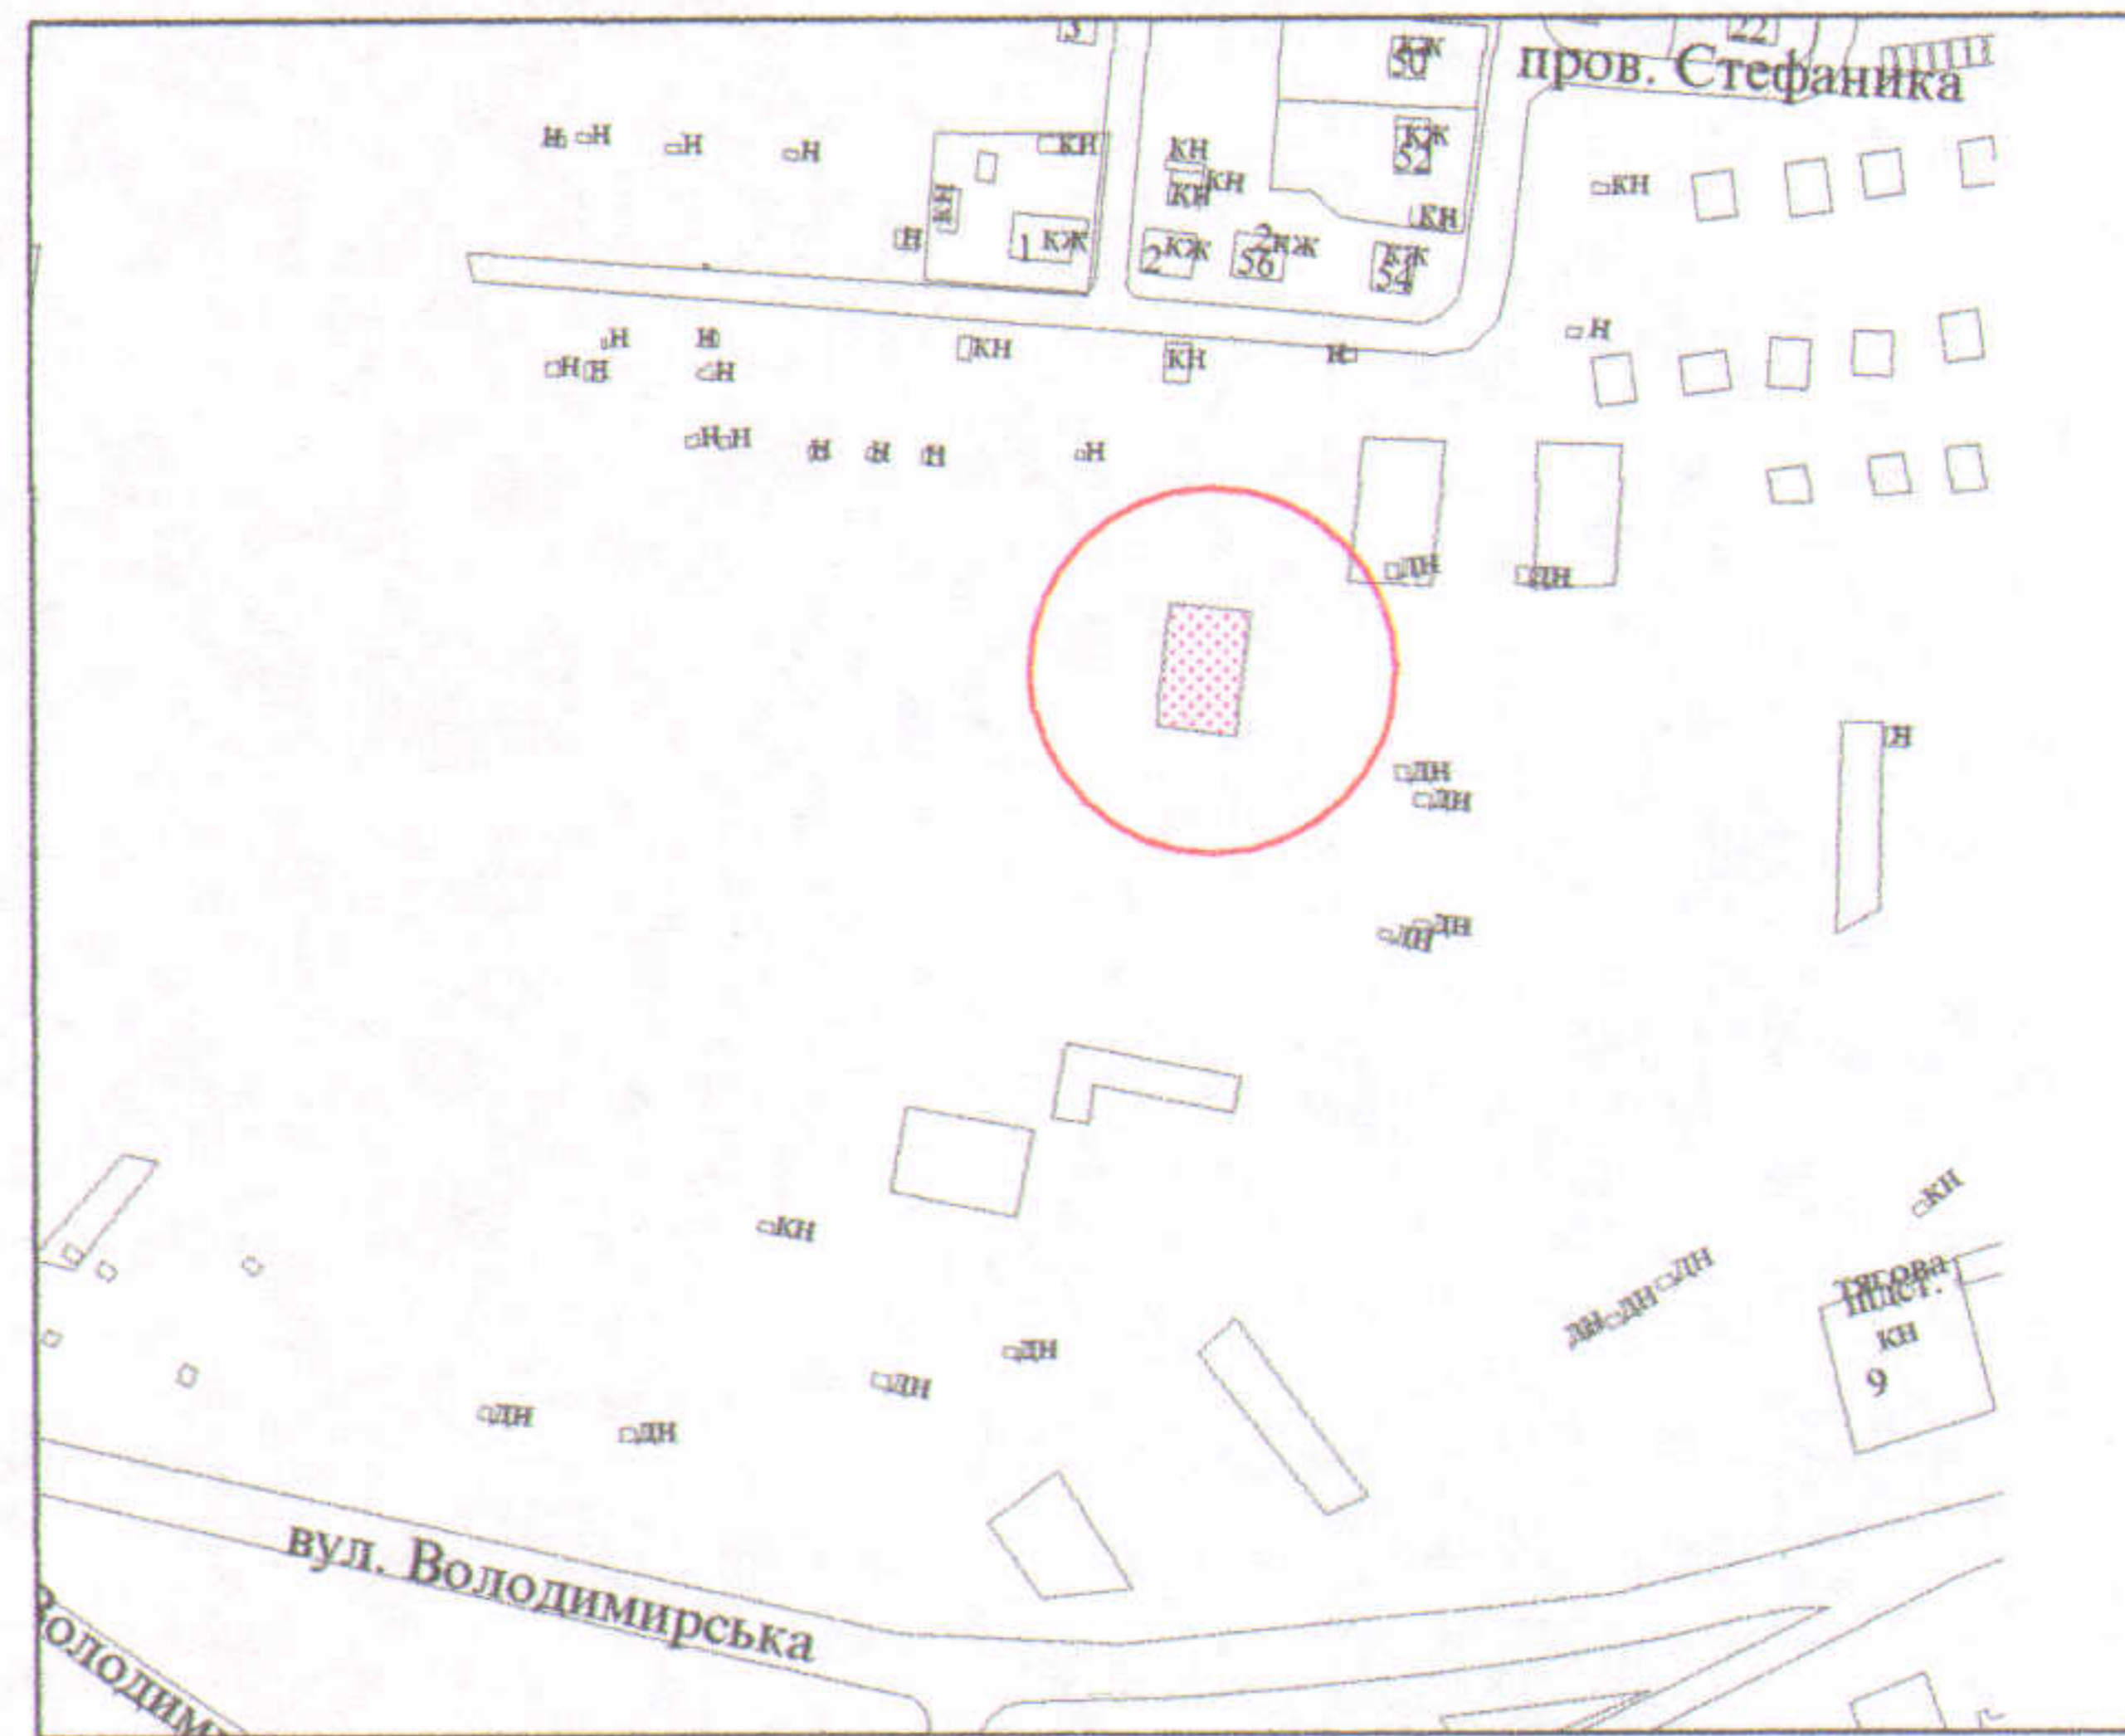

## земельної ділянки

Кадастровий №: 0710100000:31:153:0645

Адреса: м. Луцьк, вул. Володимирська, садівниче товариство "Дружба", № 558

Землекористувач: громадянка Попова Світлана Миколаївна

Додаток до рішення міської ради № \_\_\_\_\_ від "\_\_\_" \_\_\_\_\_ 201\_ р.

### Ситуаційна схема