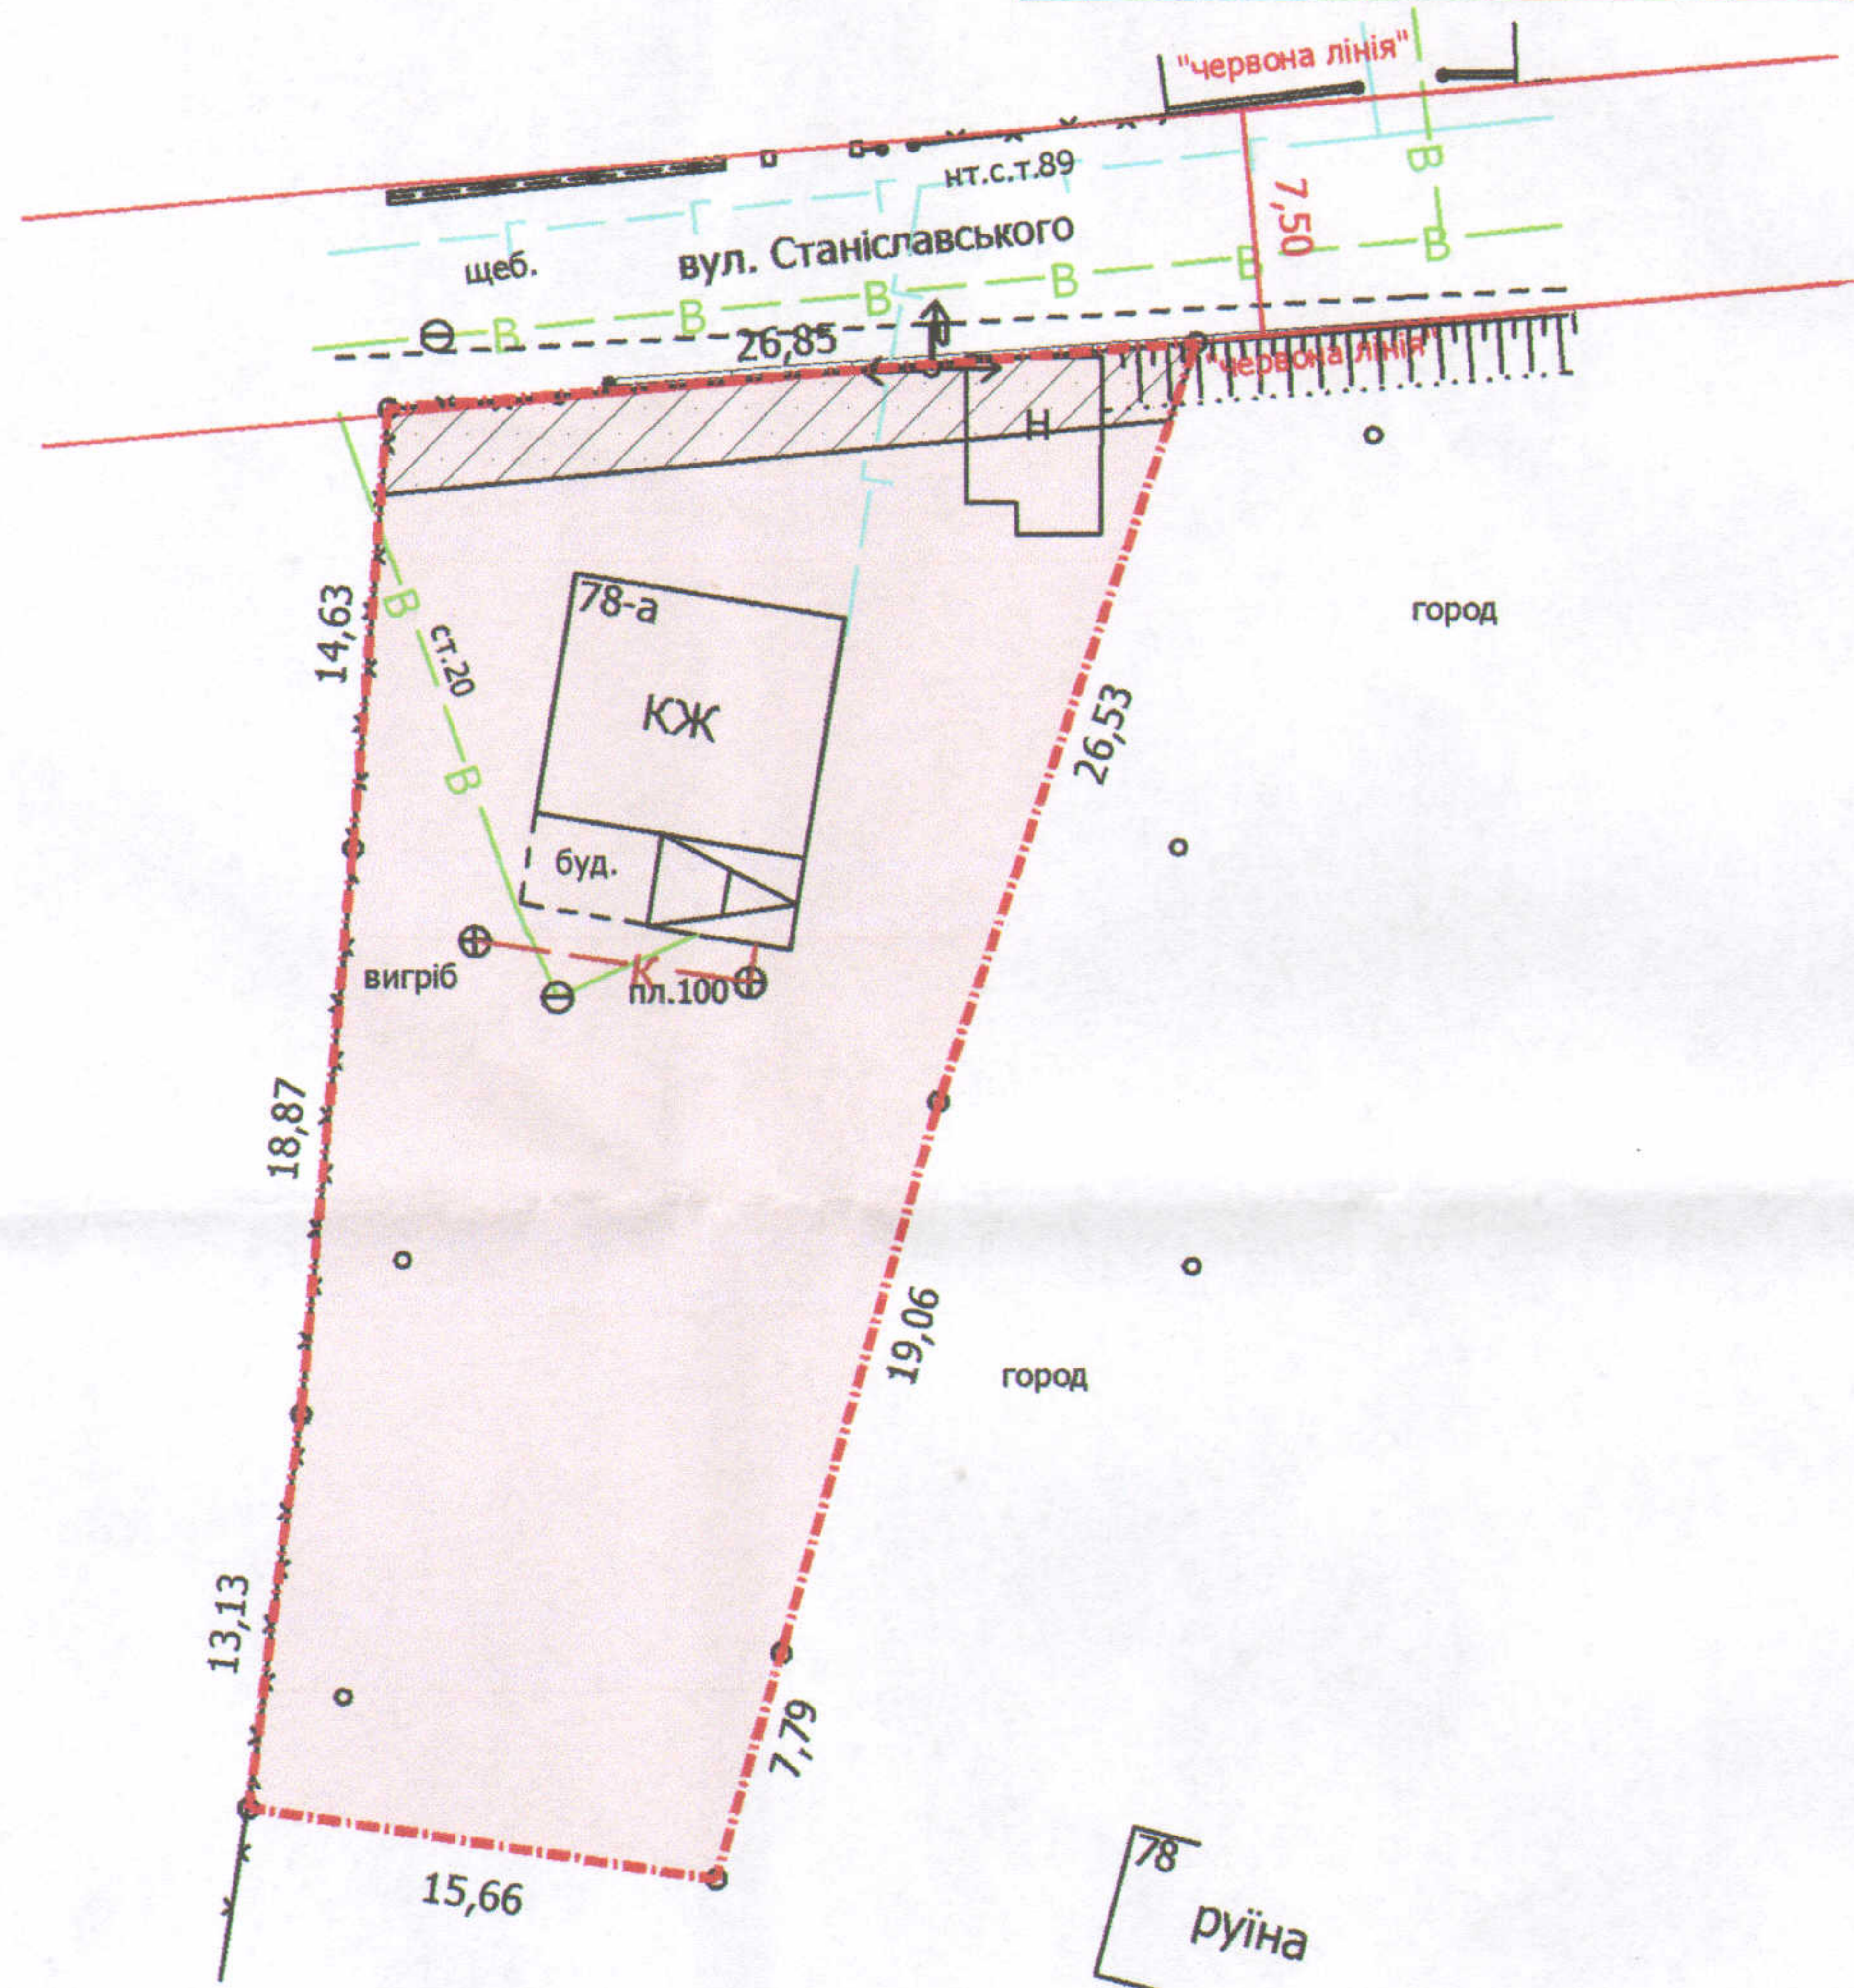

ПЛАН
земельної ділянки

Додаток до рішення міської ради
№ _____ від "___" _____ 201__ р.

Кадастровий номер: 0710100000:21:130:0030
Адреса: м. Луцьк, вул. Станіславського, 78-а
Землекористувач:
громадянка Смирнова Лариса Іванівна

Ситуаційна схема

УМОВНІ ПОЗНАЧЕННЯ

- 0,1000 га** — земельна ділянка, що передається у власність для будівництва та обслуговування жилого будинку, господарських будівель і споруд
- 0,0070 га** — обмеження, встановлені щодо використання земельної ділянки (охоронні зони навколо інженерних комунікацій (01.08) - водопроводу, повітряної лінії електропередачі)