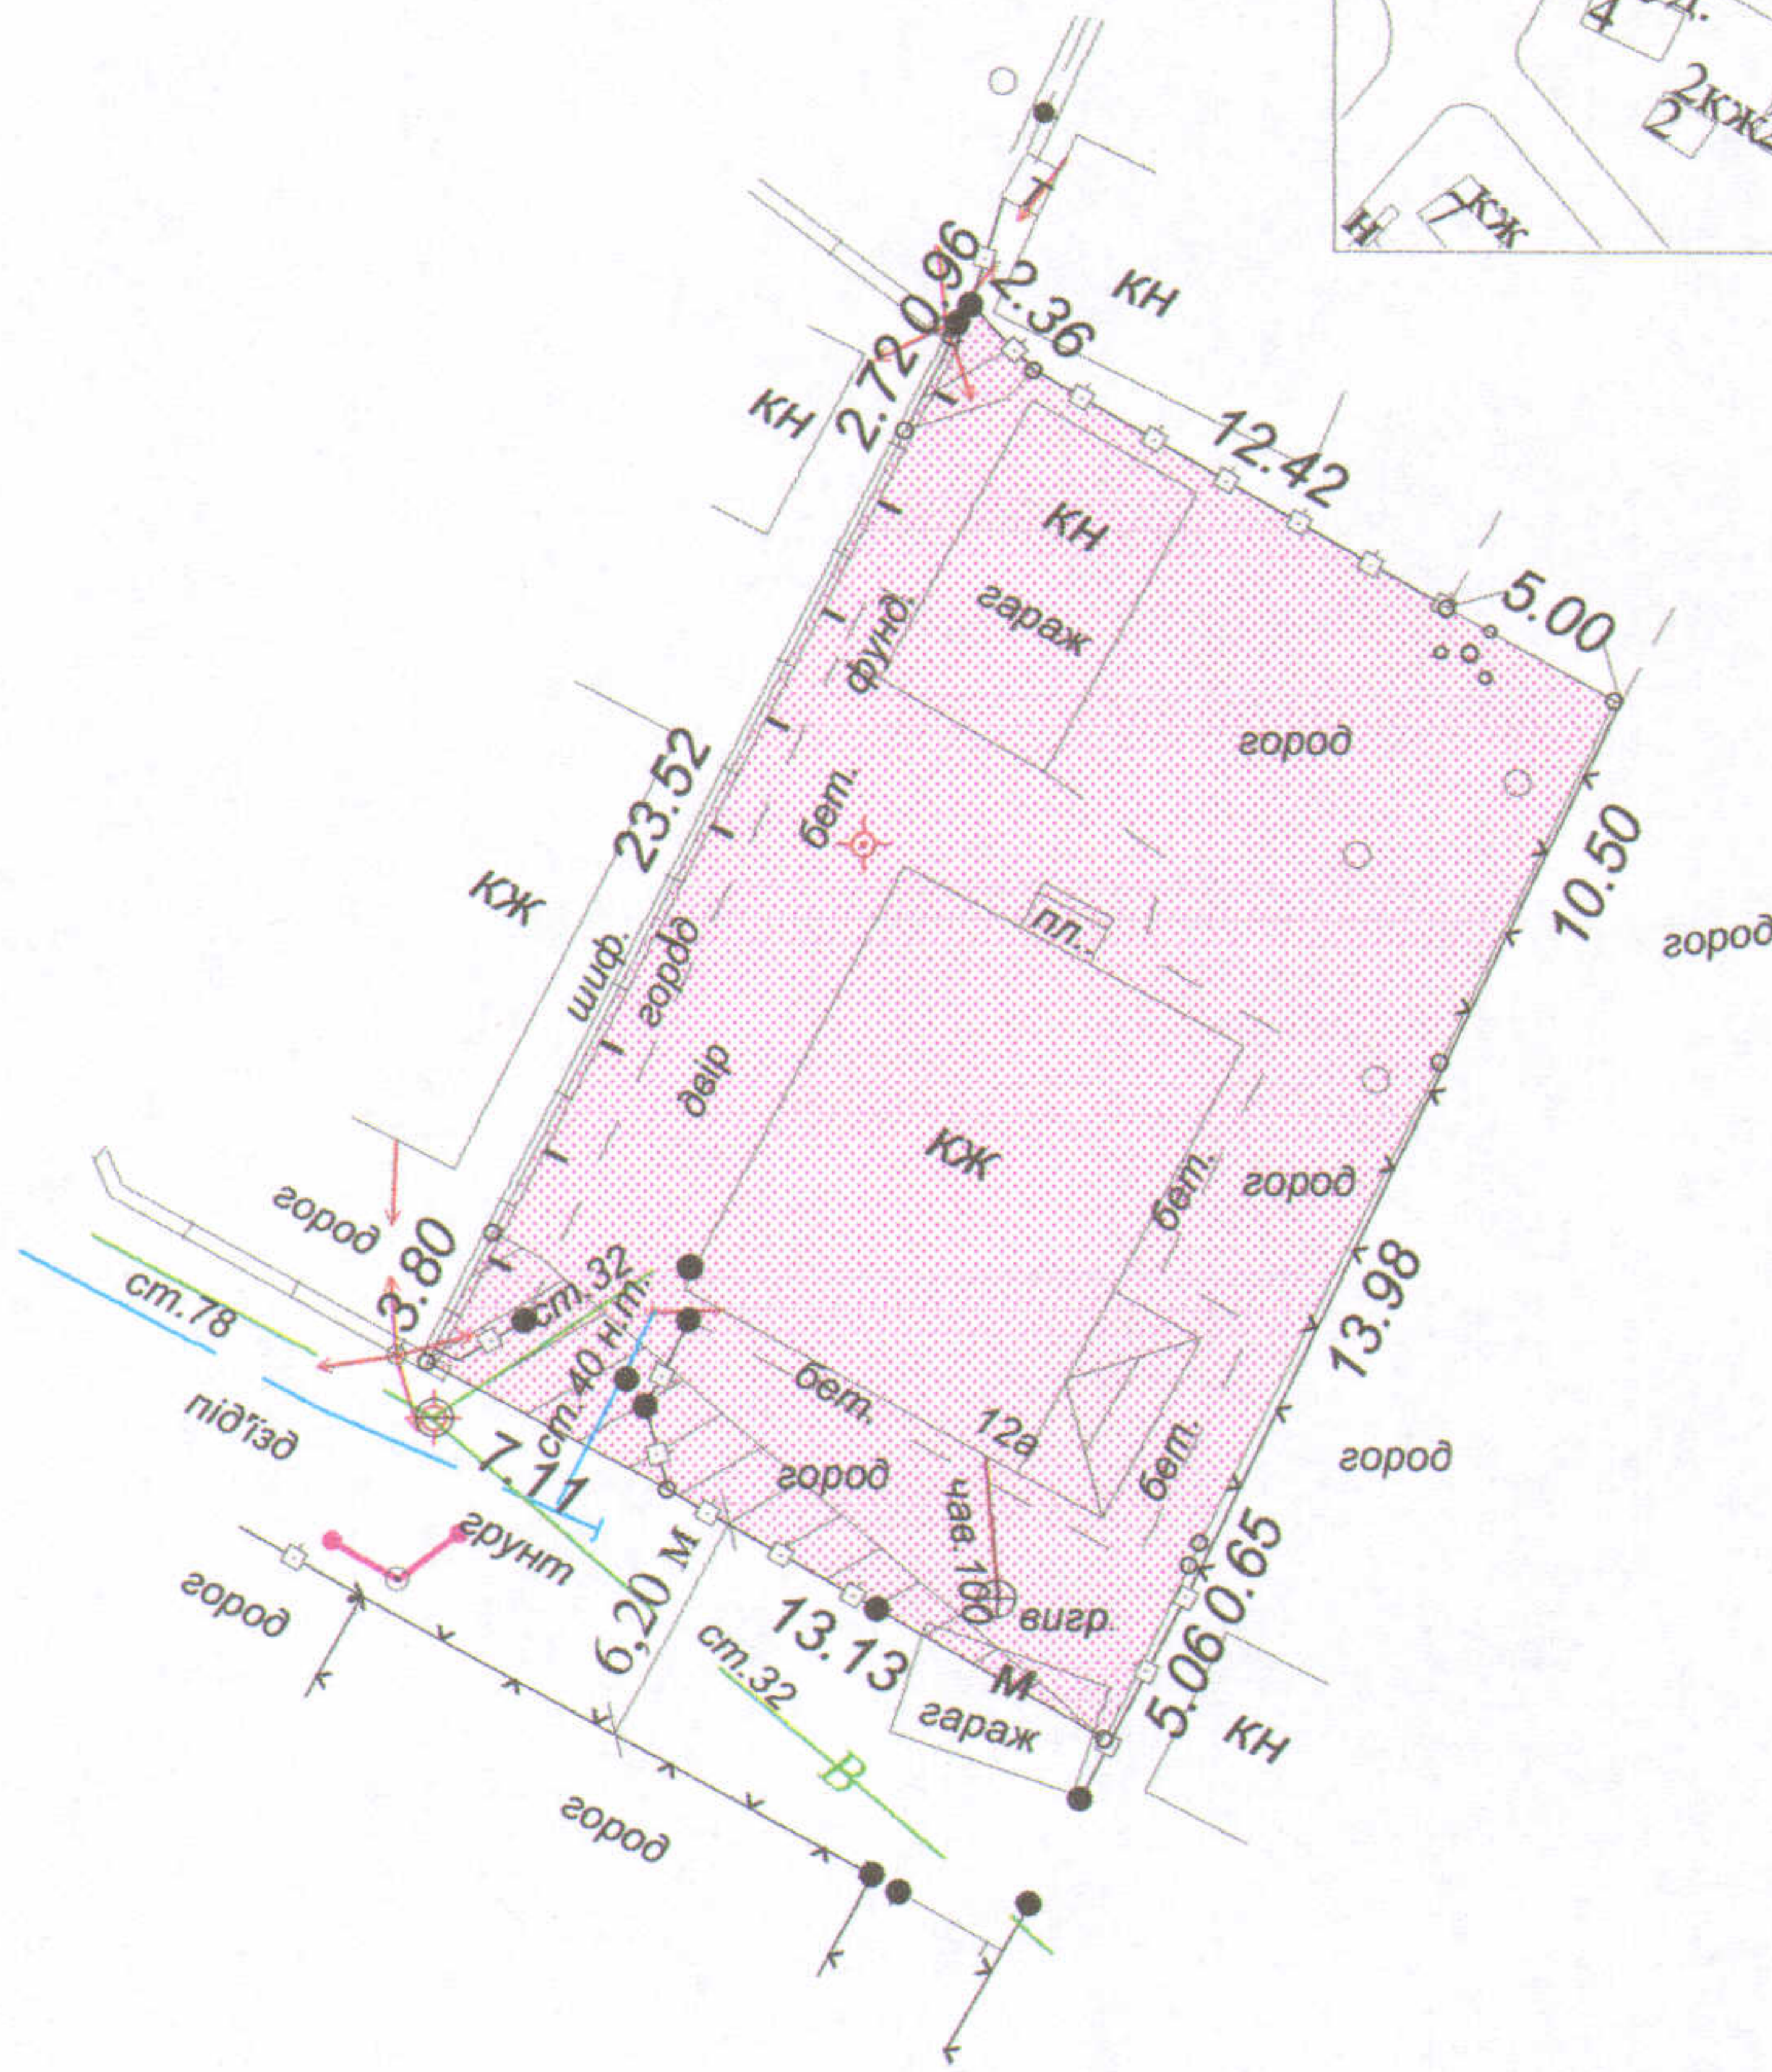

ПЛАН
земельної ділянки

Кадастровий № : 0710100000:22:212:0011

Адреса: м. Луцьк, вул. Салтикова-Щедрина, 12-а

Землекористувач:

громадянин Наумчик Анатолій Іванович

Ситуаційна схема

УМОВНІ ПОЗНАЧЕННЯ

- 0,0603 га - земельна ділянка, що передається у власність для будівництва та обслуговування жилого будинку, господарських будівель і споруд
- 0,0045 га - обмеження, встановлені щодо використання земельної ділянки (охоронні зони навколо інженерних комунікацій (01.08) - газопровід, водопровід, повітряні лінії електропередачі)