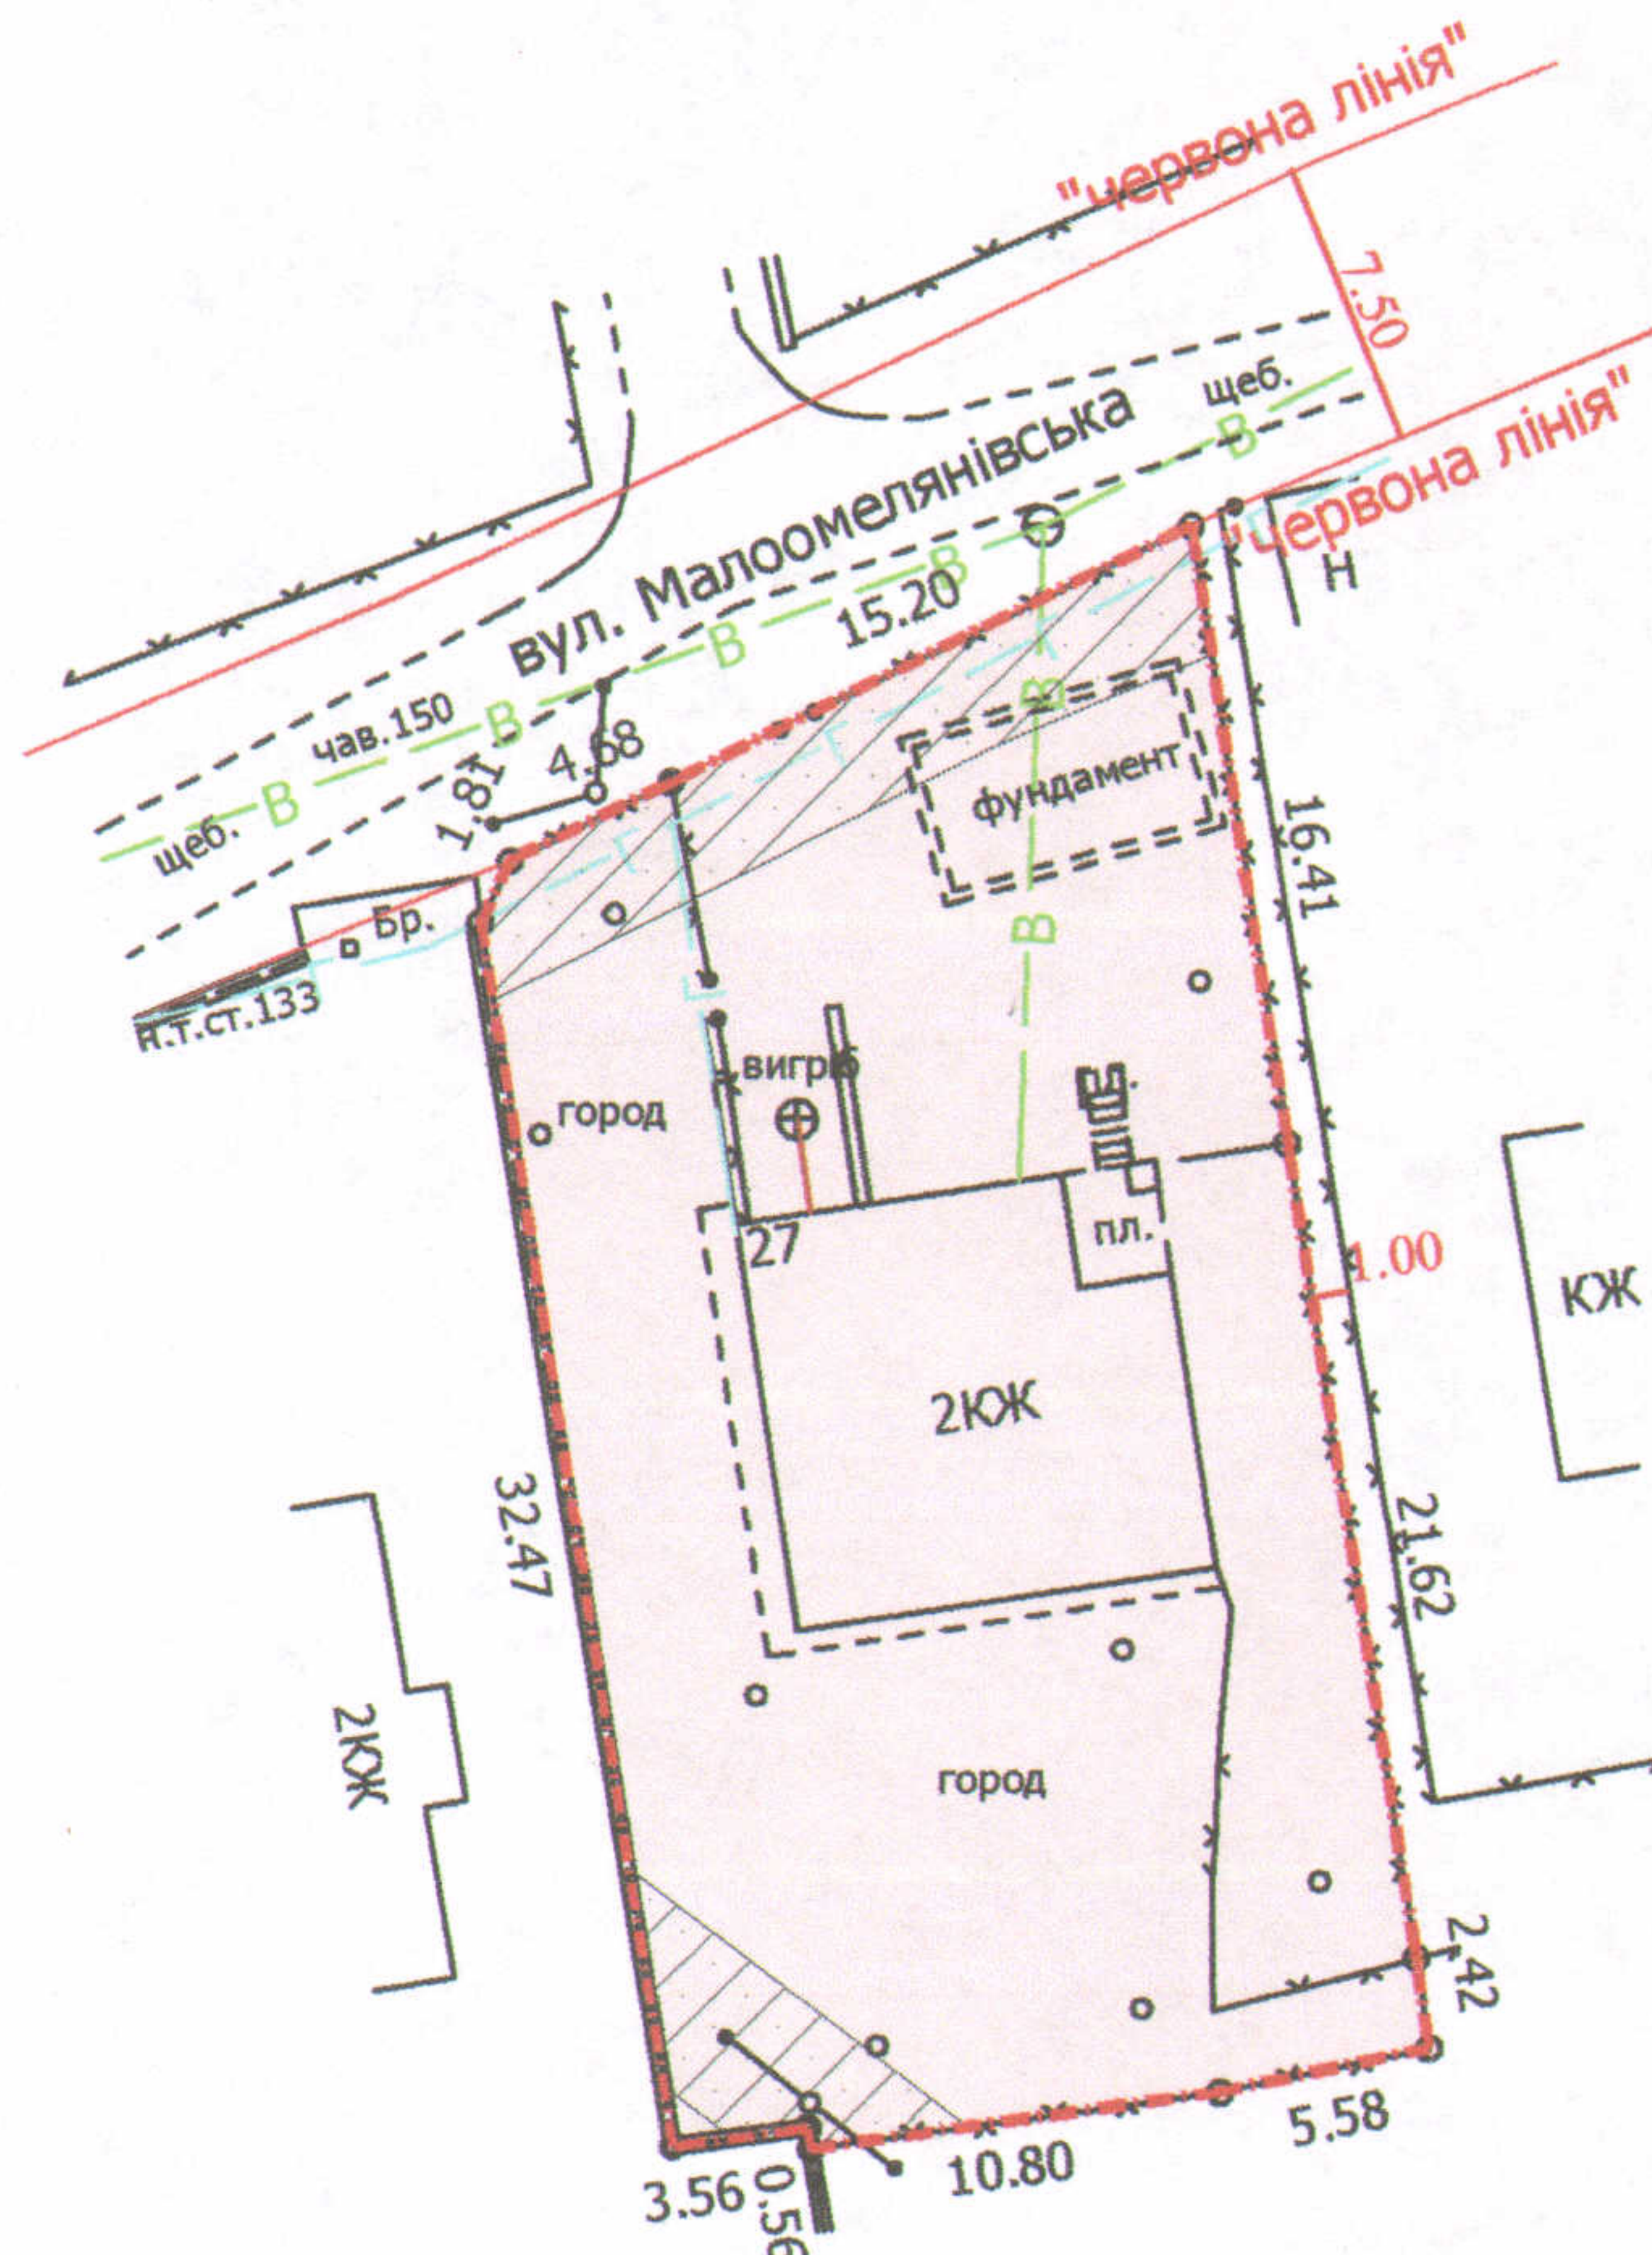

ПЛАН
земельної ділянки

Додаток до рішення міської ради
№ _____ від "___" _____ 201 р.

Ситуаційна схема

Кадастровий номер: 0710100000:31:161:0031
Адреса: м. Луцьк, вул. Малоомелянівська, 27
Землекористувач:
громадянин Рябінін Олександр Володимирович

УМОВНІ ПОЗНАЧЕННЯ

0,0746 га — земельна ділянка, що передається у власність для будівництва та обслуговування жилого будинку, господарських будівель і споруд

0,0090 га — обмеження, встановлені щодо використання земельної ділянки (охоронні зони навколо інженерних комунікацій (01.08) - водопровід, газопровід, повітряна лінія електрозв'язку)