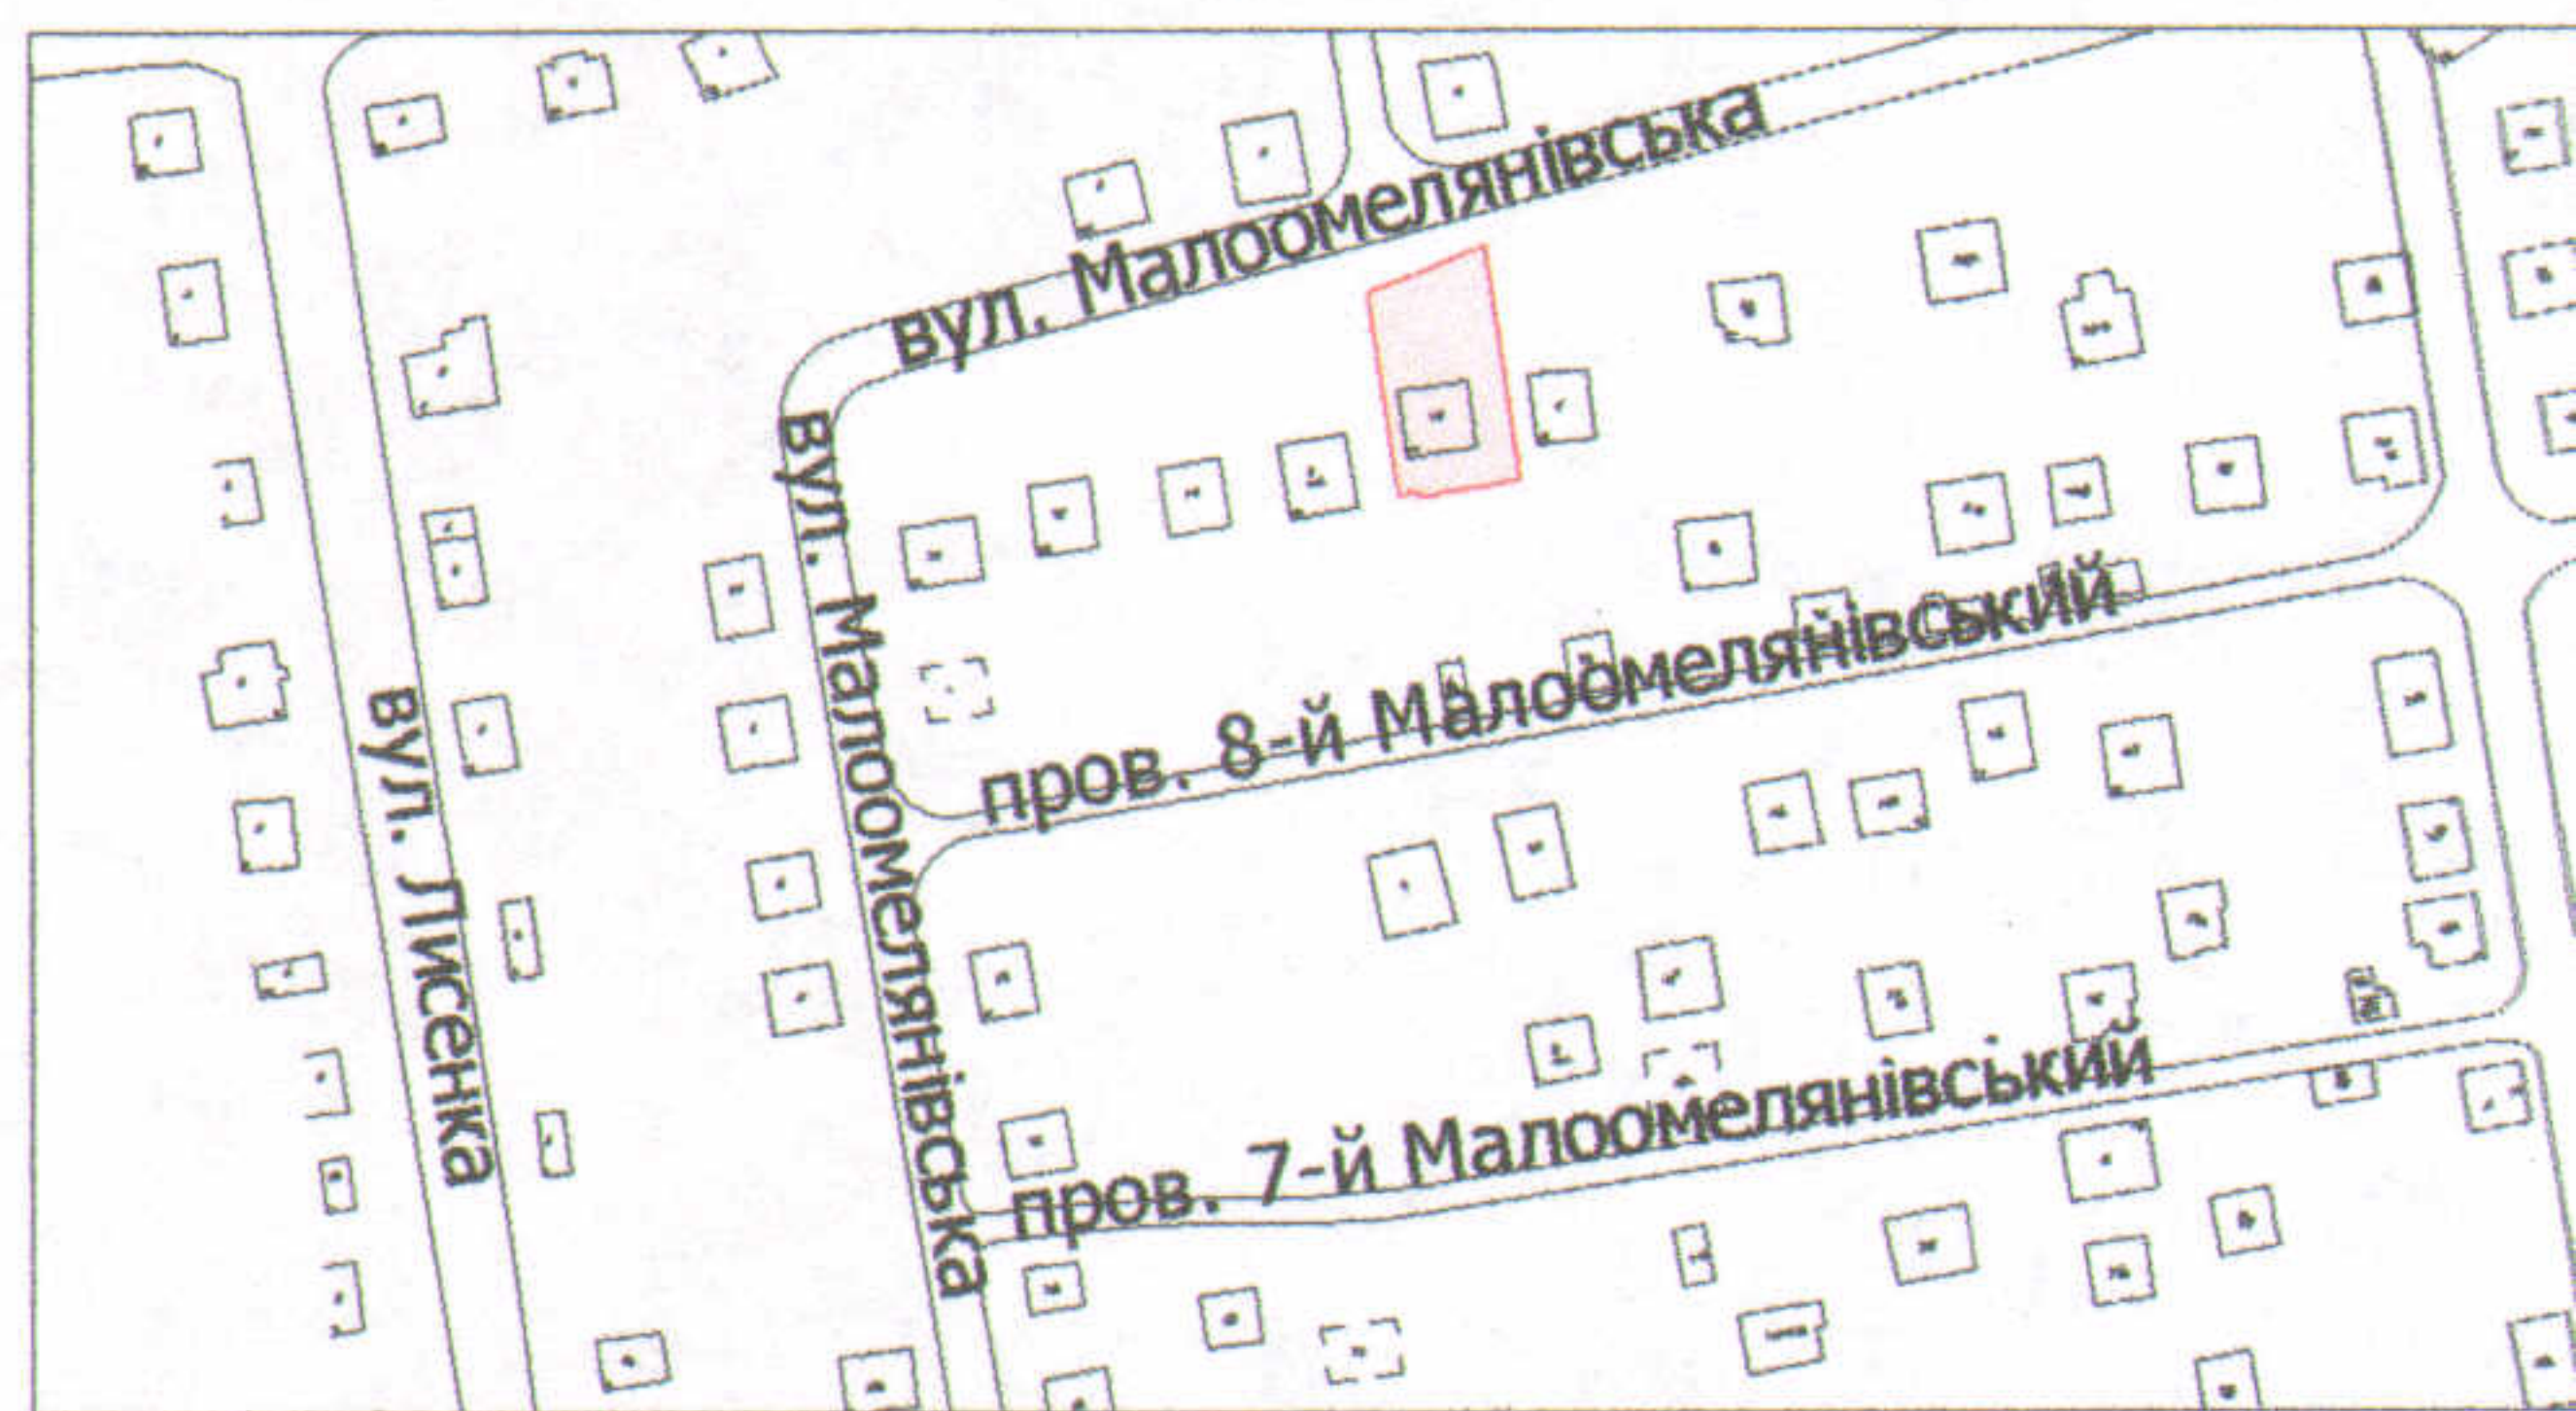

ПЛАН
земельної ділянки

Додаток до рішення міської ради
№ _____ від "___" _____ 201 р.

Ситуаційна схема

Кадастровий номер: 0710100000:31:161:0031
Адреса: м. Луцьк, вул. Малоомелянівська, 27
Землекористувач:
громадянин Рябінін Олександр Володимирович

УМОВНІ ПОЗНАЧЕННЯ

0,0746 га — земельна ділянка, що передається у власність для будівництва та обслуговування жилого будинку, господарських будівель і споруд

0,0090 га — обмеження, встановлені щодо використання земельної ділянки (охоронні зони навколо інженерних комунікацій (01.08) - водопровід, газопровід, повітряна лінія електрозв'язку)