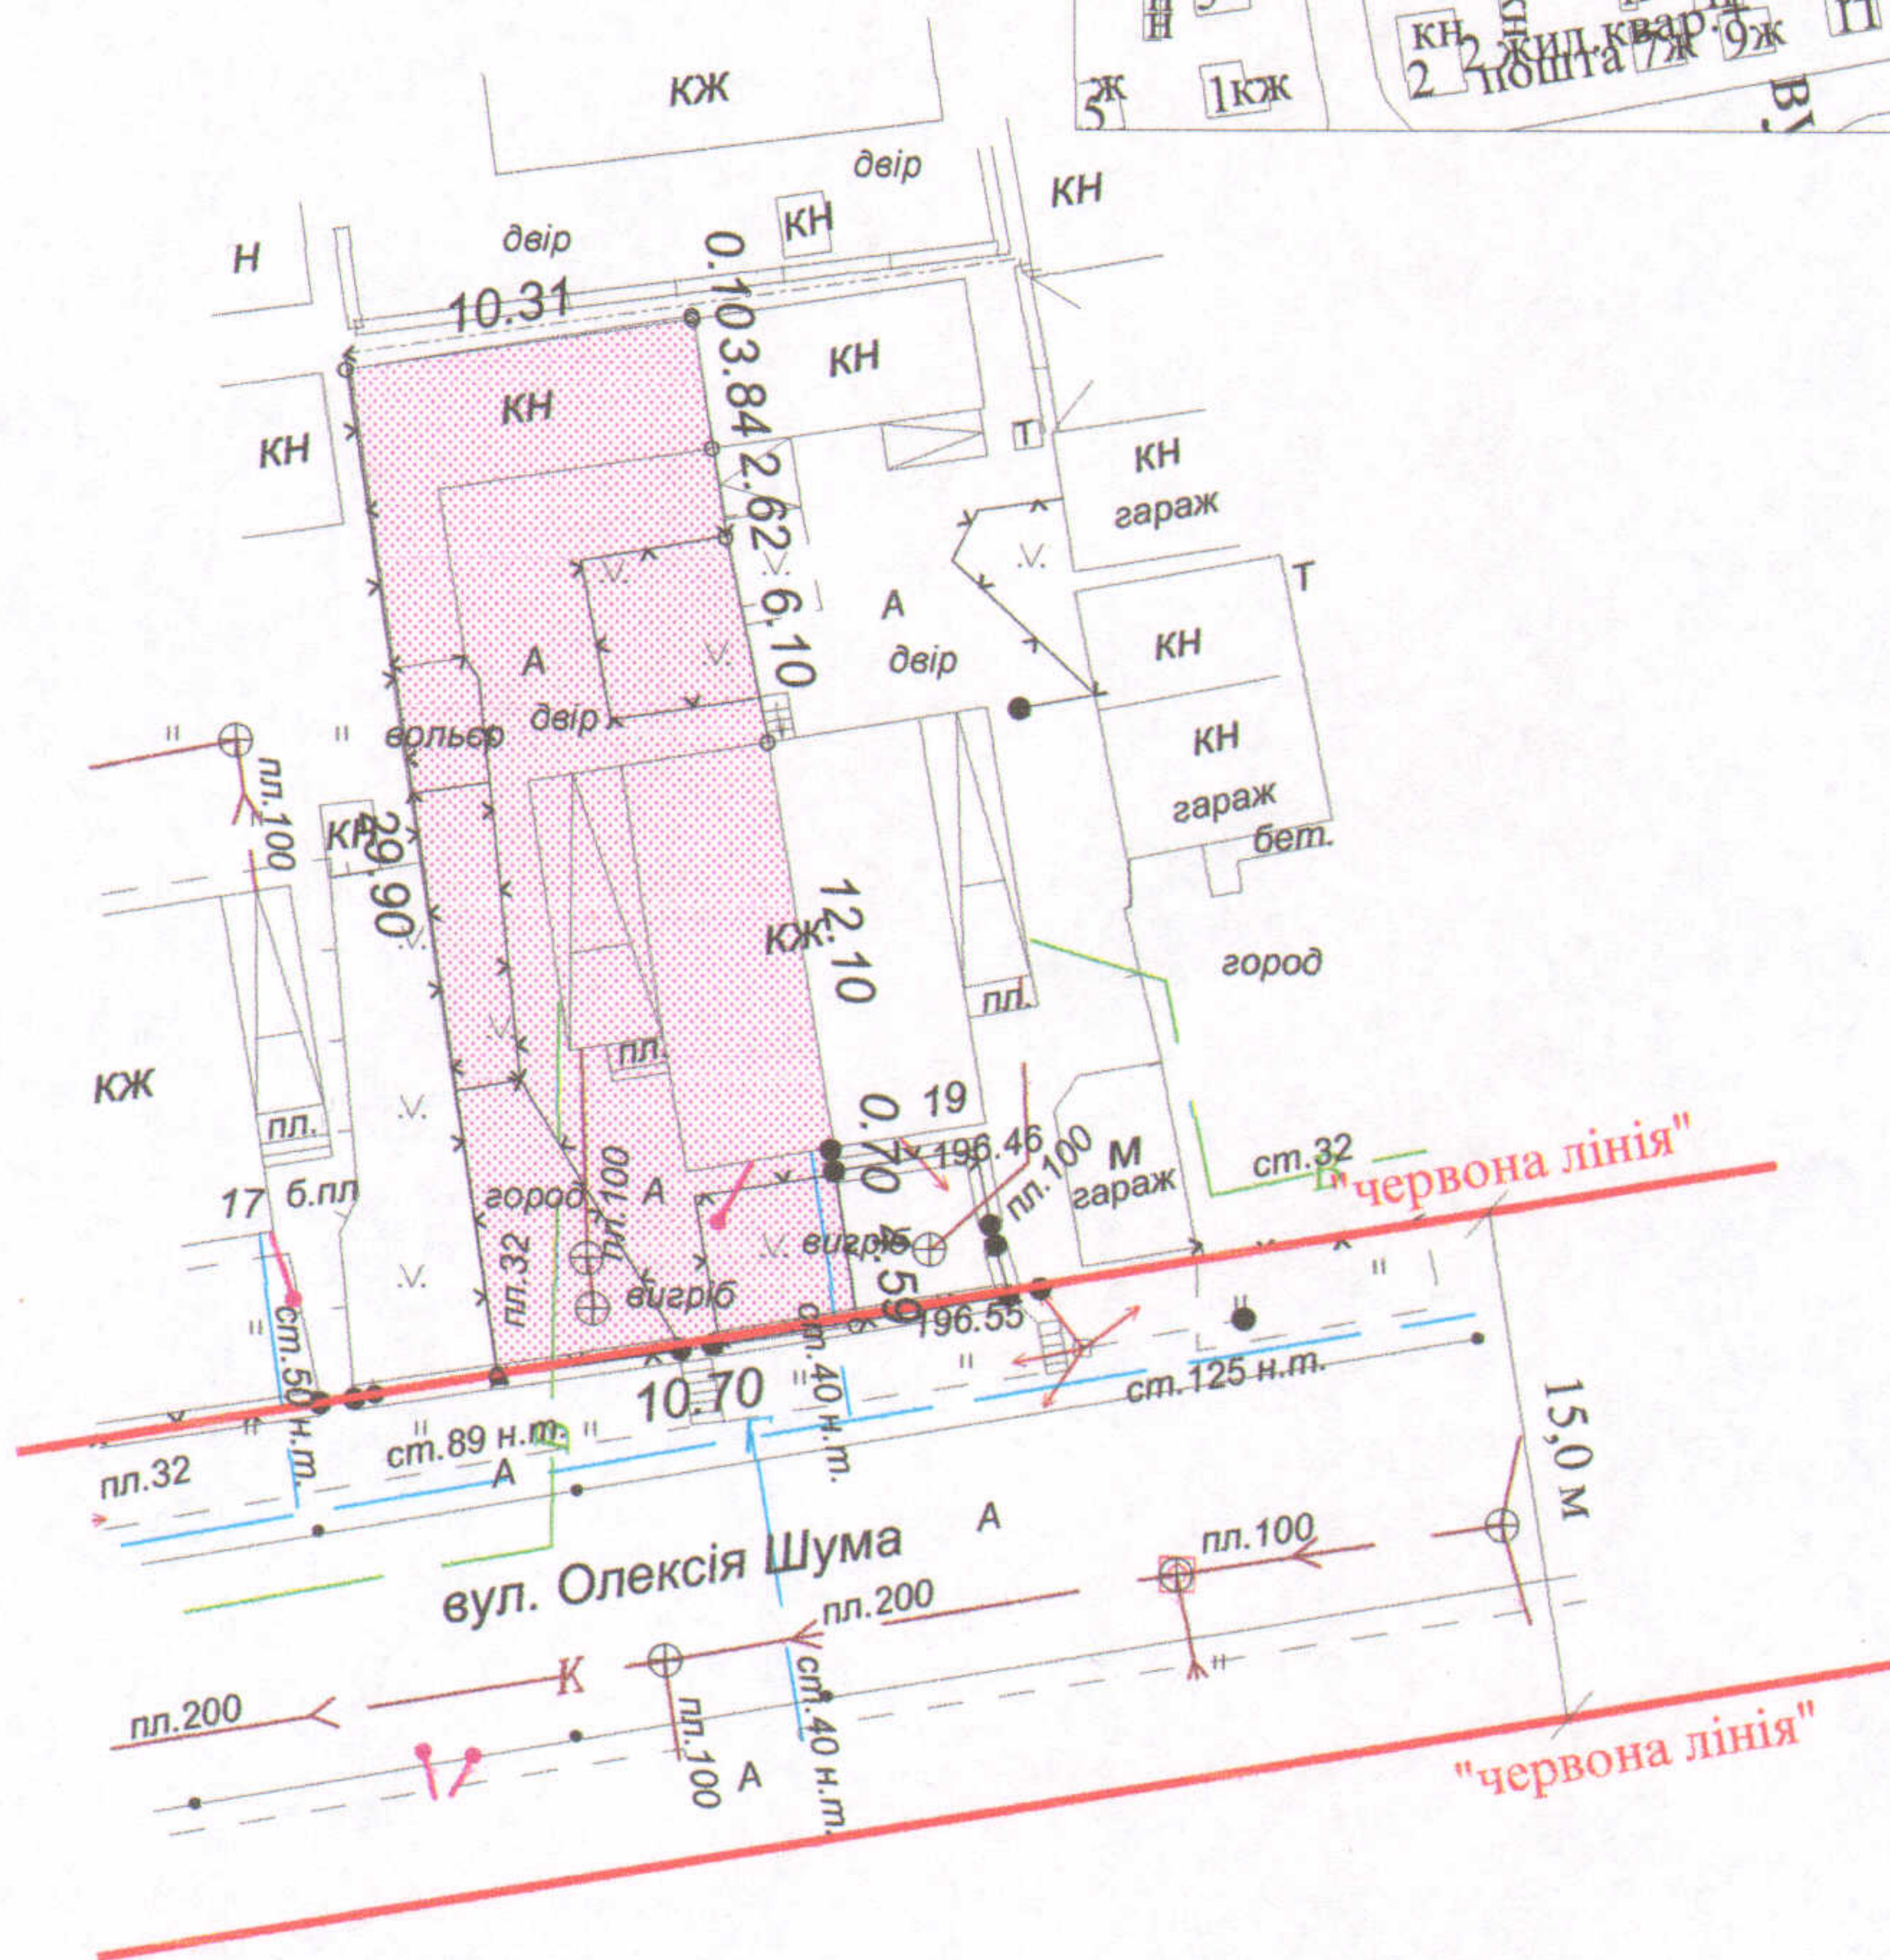

ПЛАН земельної ділянки

Додаток до рішення міської ради
№ _____ від "___" _____ 201_р.

Кадастровий № : 0710100000:22:120:0021

Адреса: м. Луцьк, вул. Олексія Шума, 19

Землекористувач:
громадянин Солдатюк Олександр Олексійович

Ситуаційна схема

УМОВНІ ПОЗНАЧЕННЯ

0,0317 га - земельна ділянка, що передається у власність для будівництва та обслуговування жилого будинку, господарських будівель і споруд

СЕКРЕТАР МІСЬКОЇ РАДИ

Григорій ПУСТОВІТ

Масштаб 1 : 500		
Площа ділянки (га)	З них	
	у власність	в оренду
0,0317	0,0317	-