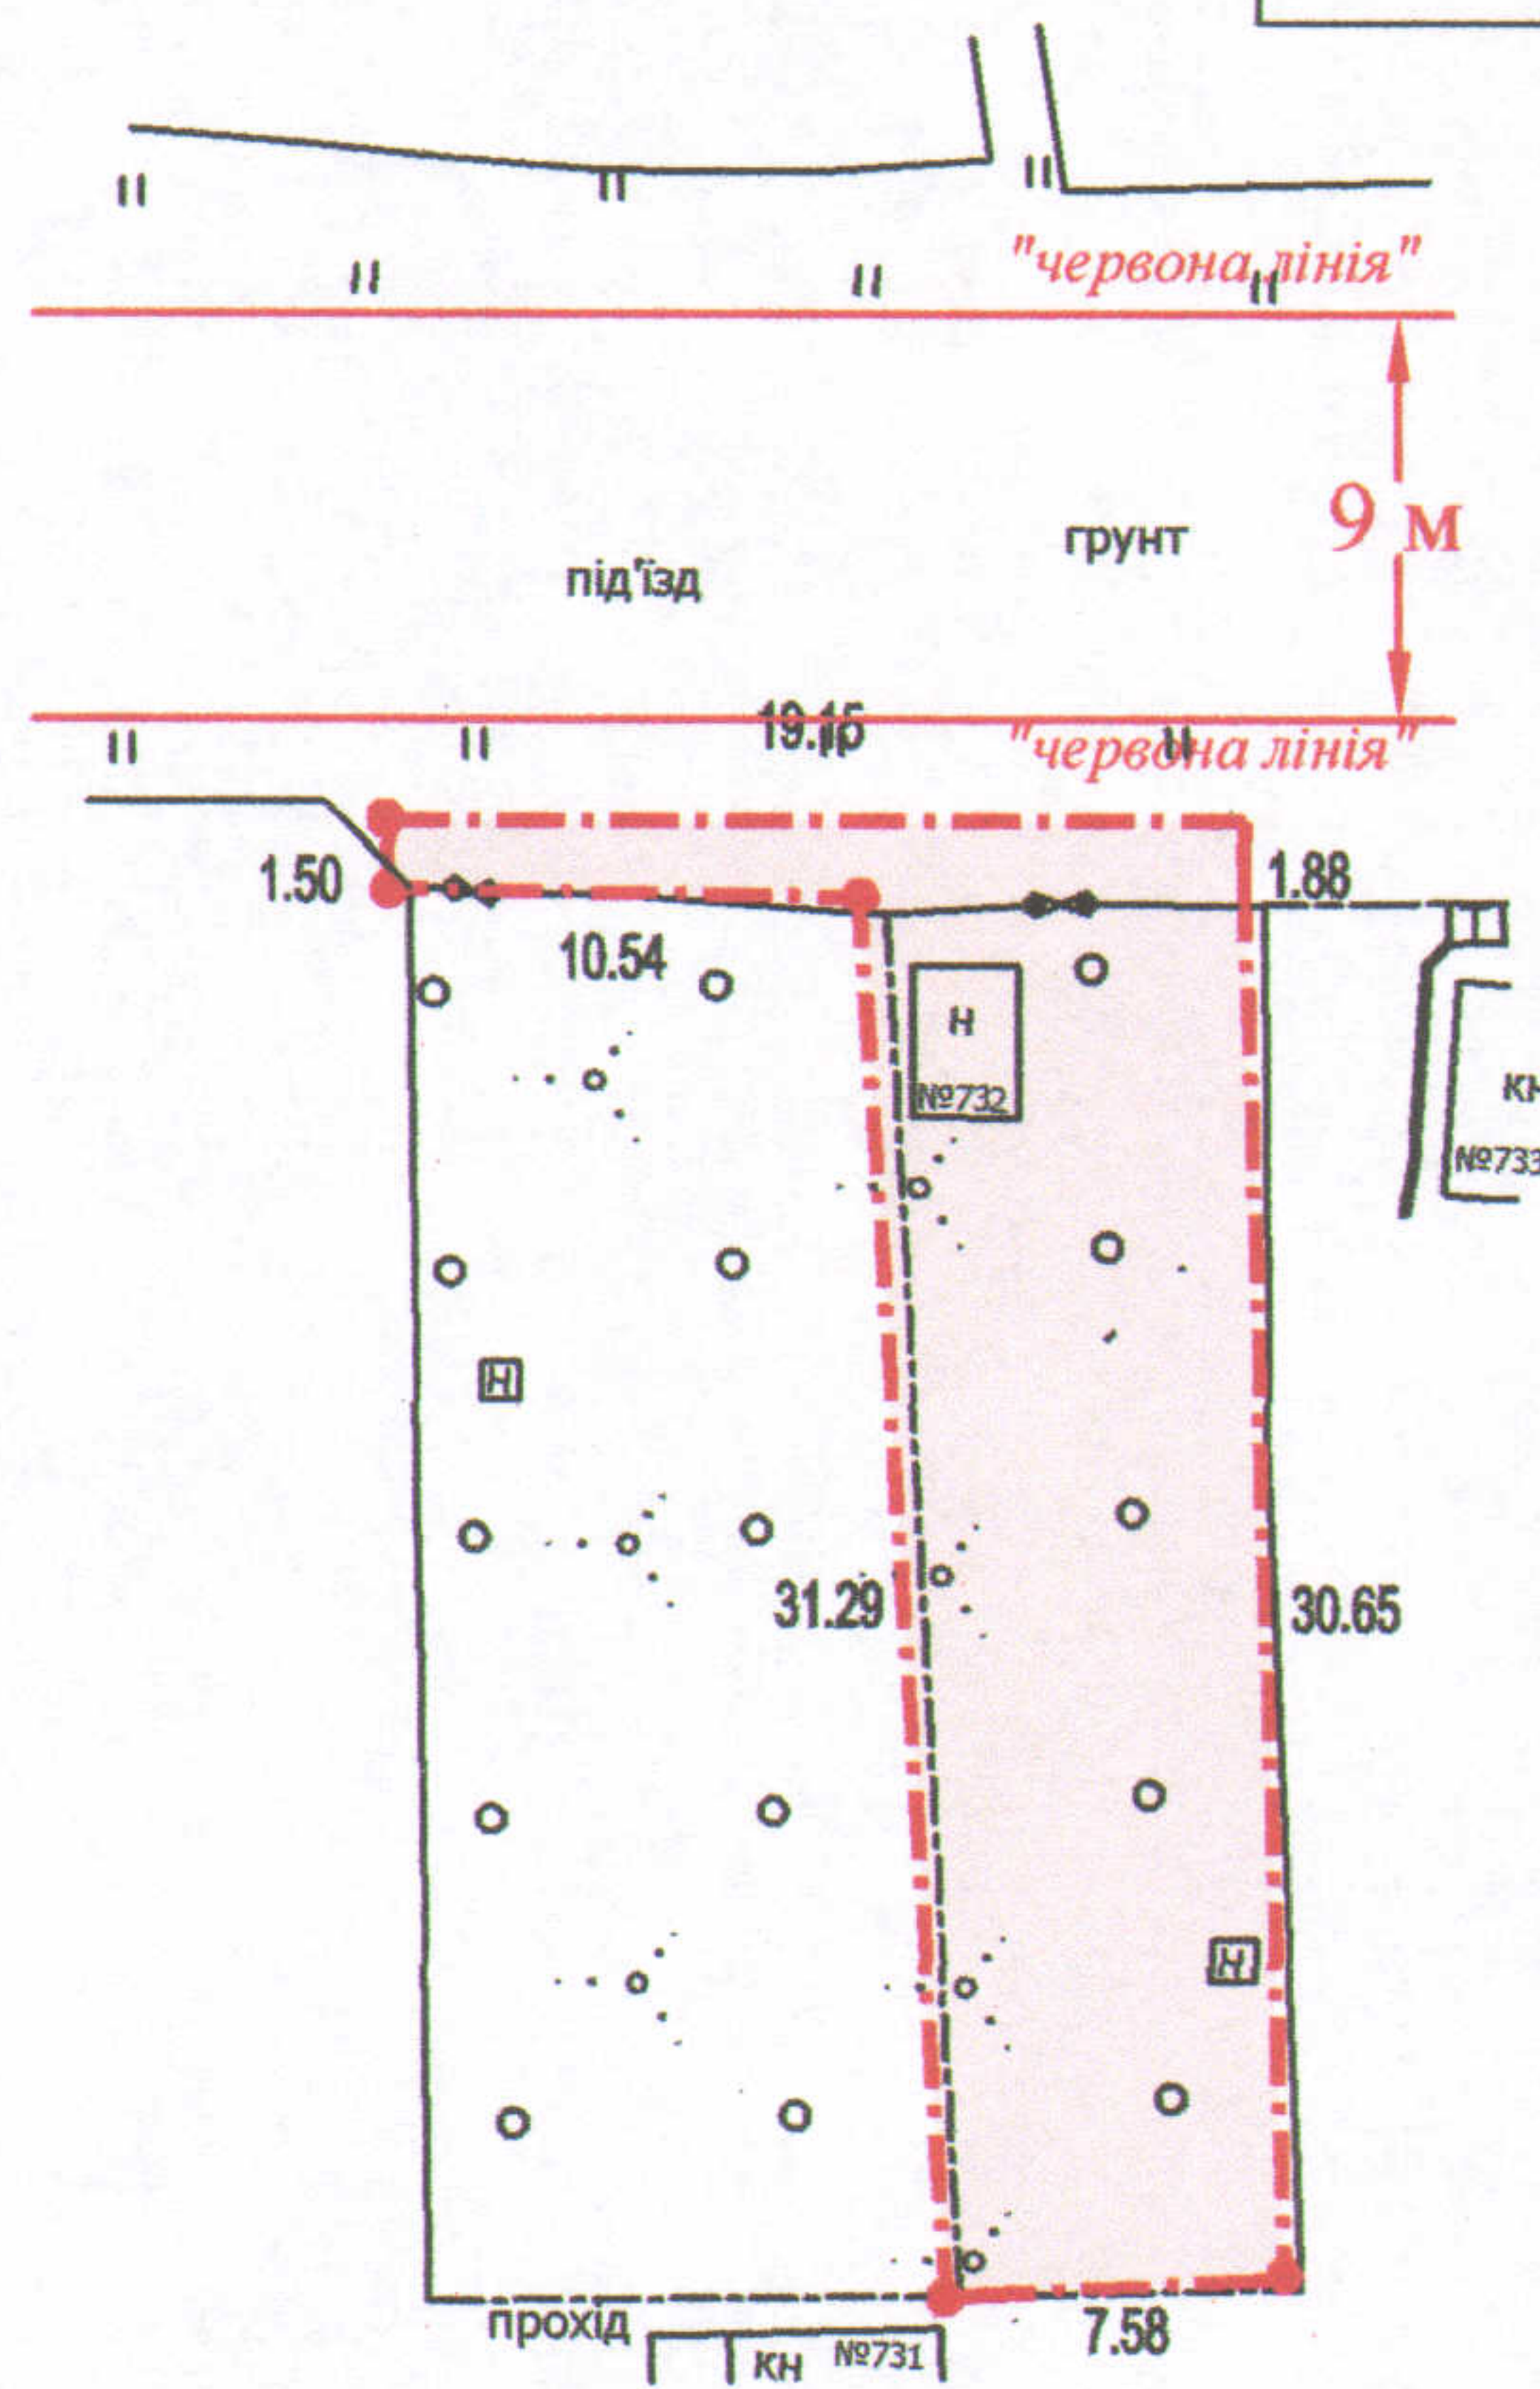

ПЛАН
земельної ділянки

Додаток до рішення міської ради
№ _____ від "___" _____ 201_ р.

Кадастровий номер: 0710100000:31:153:0657
 Адреса: м. Луцьк, вул. Володимирська, садівниче товариство "Дружба" №732
 Землекористувач:
громадянин Сич Богдан Романович

Ситуаційна схема

УМОВНІ ПОЗНАЧЕННЯ

0,0283 га — земельна ділянка, що передається у власність для ведення садівництва

СЕКРЕТАР МІСЬКОЇ РАДИ

Григорій ПУСТОВІТ

Директор	<i>[Підпис]</i>	А.І. Крисак	Масштаб 1: 500		
Відповідальний за якість робіт	<i>[Підпис]</i>	О.А. Ємець			
Виконав	<i>[Підпис]</i>	О.І. Бондар	Площа ділянки (га)	З них	
ТЗОВ "ГІНТИП" ІЛЮС				у власність	в оренду
ЄМЕЦЬ ОЛЕГ ОЛЕГОВИЧ			0,0283	0,0283	-