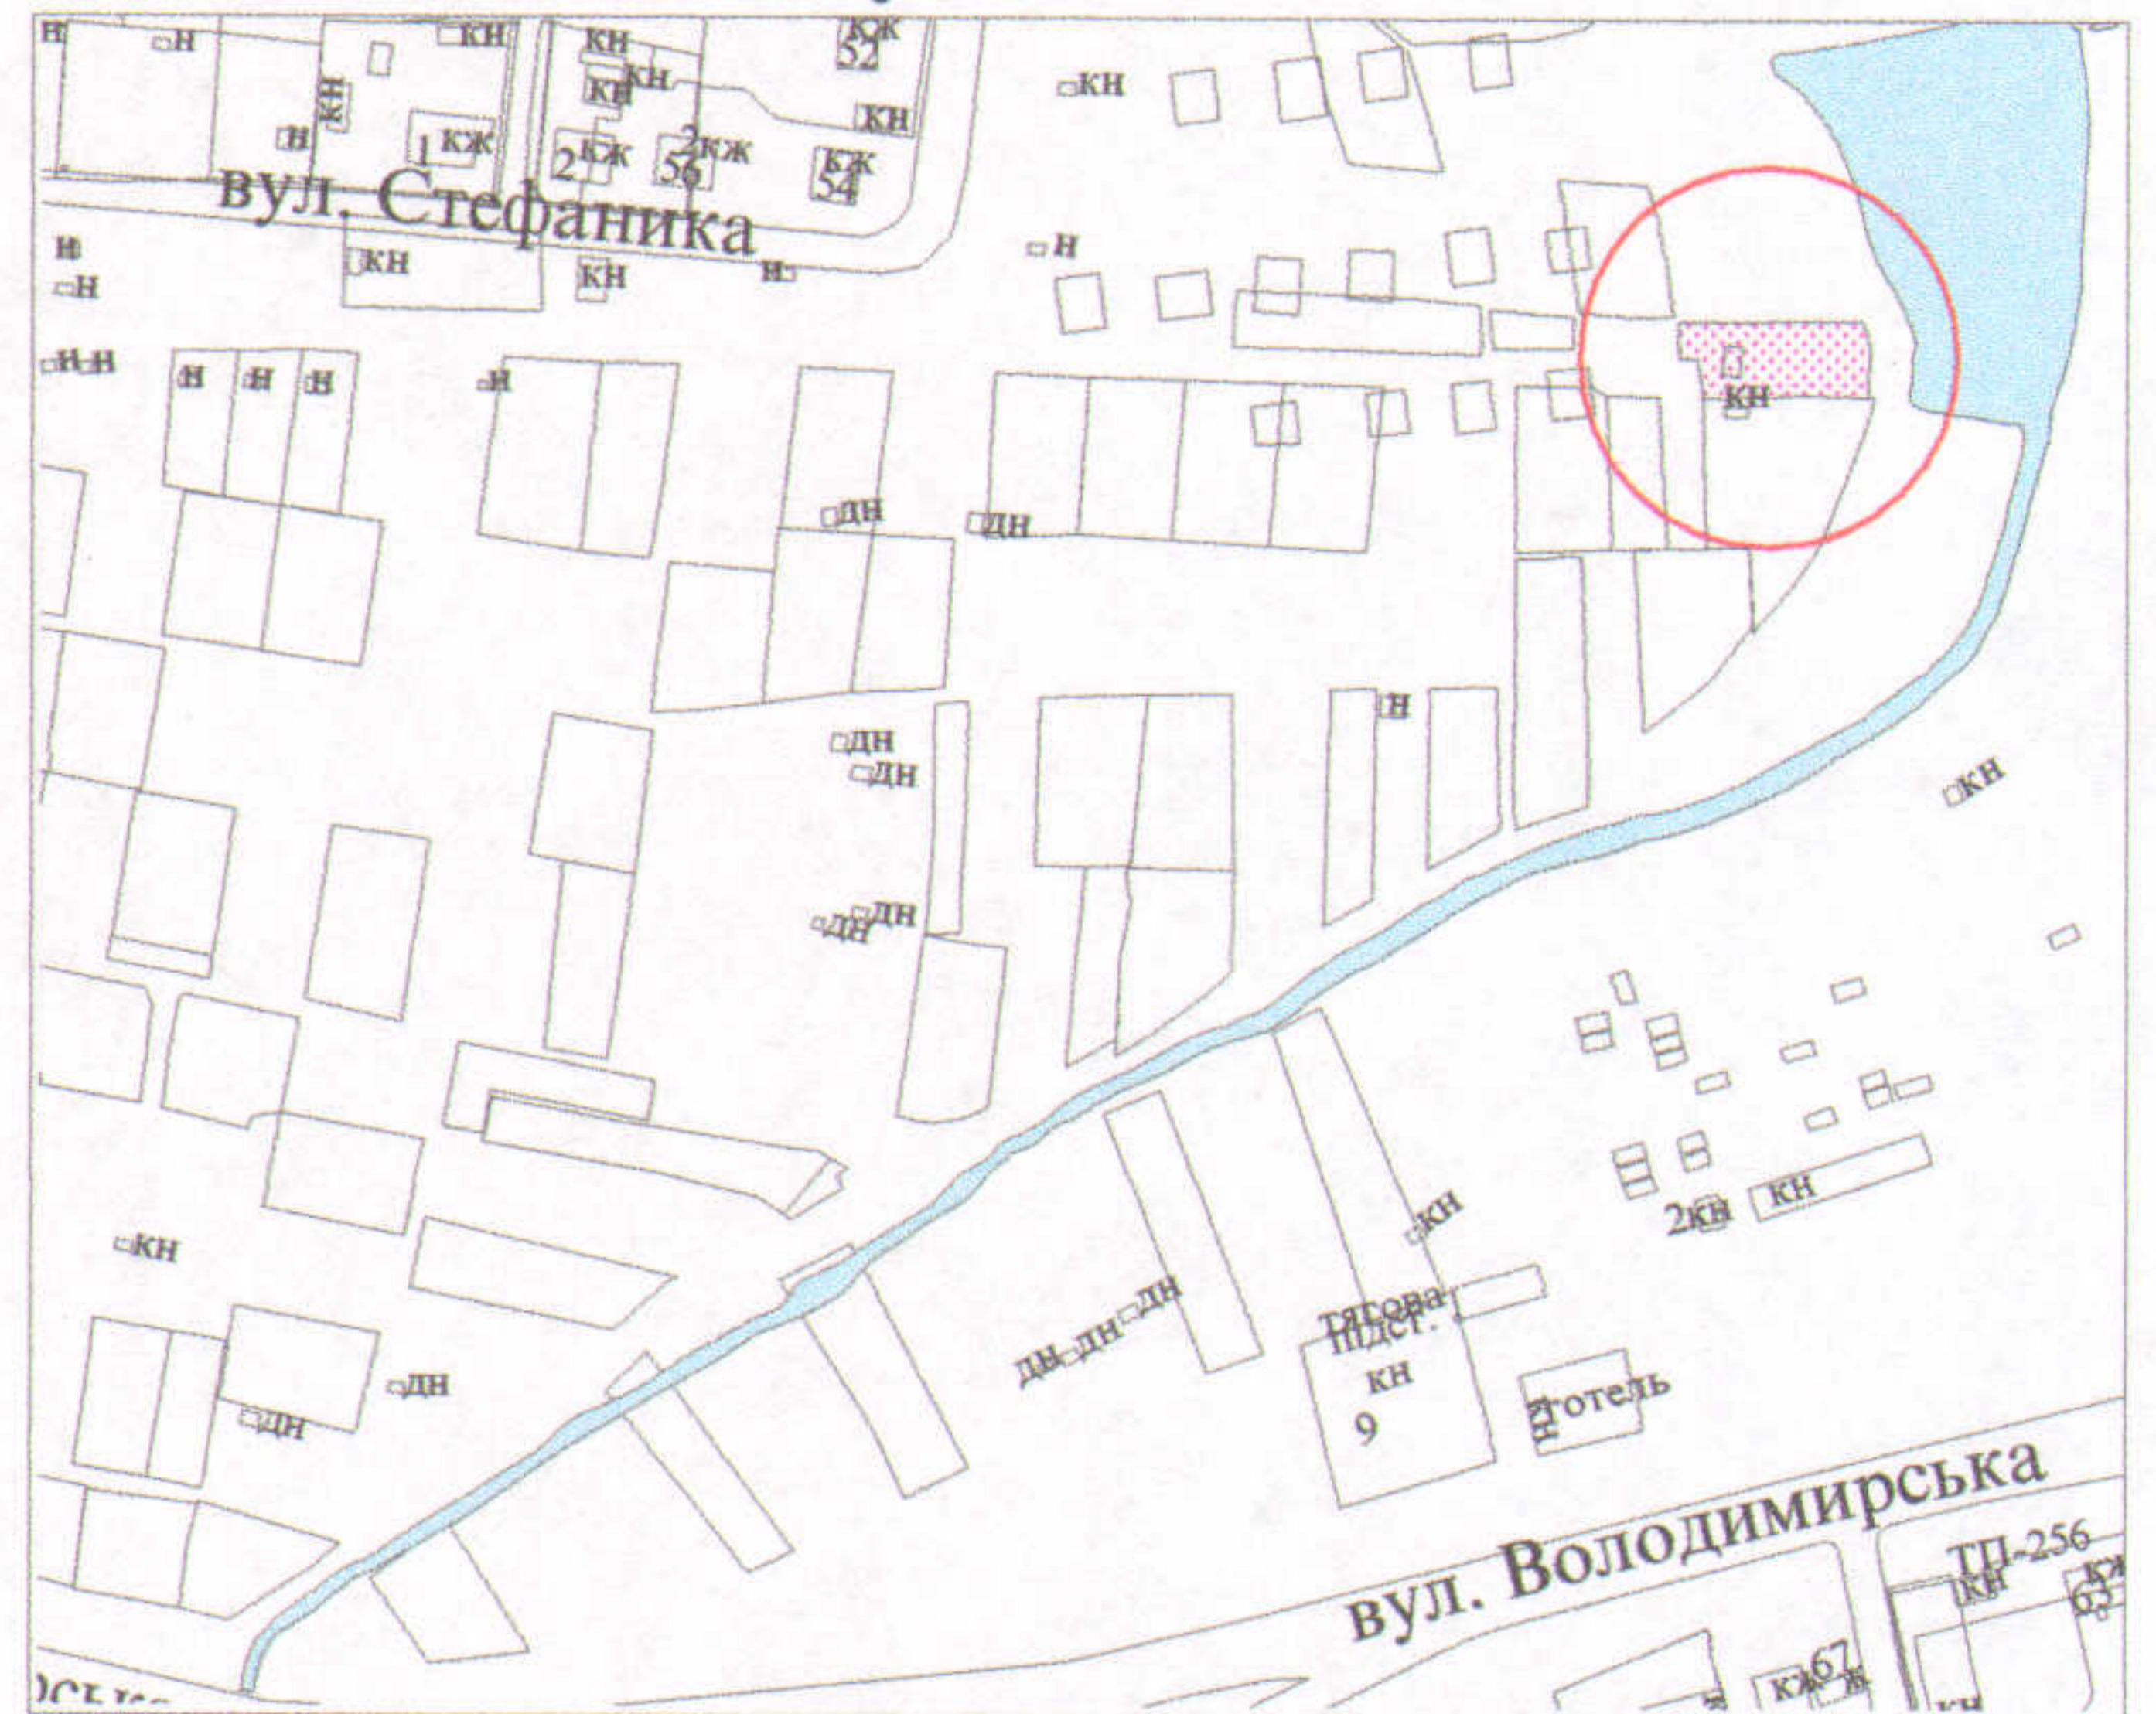

ПЛАН
земельної ділянки

Ситуаційна схема

Кадастровий № : 0710100000:31:153:0650

Адреса: м. Луцьк, вул. Володимирська,
садівниче товариство "Дружба" № 734

Землекористувач:
громадянин Ткач Віталій Володимирович

УМОВНІ ПОЗНАЧЕННЯ

0,0560 га - земельна ділянка, що передається у власність для ведення садівництва

0,0372 га - обмеження, встановлені щодо використання земельної ділянки (охоронні зони навколо інженерних комунікацій (01.08) - водопровід)