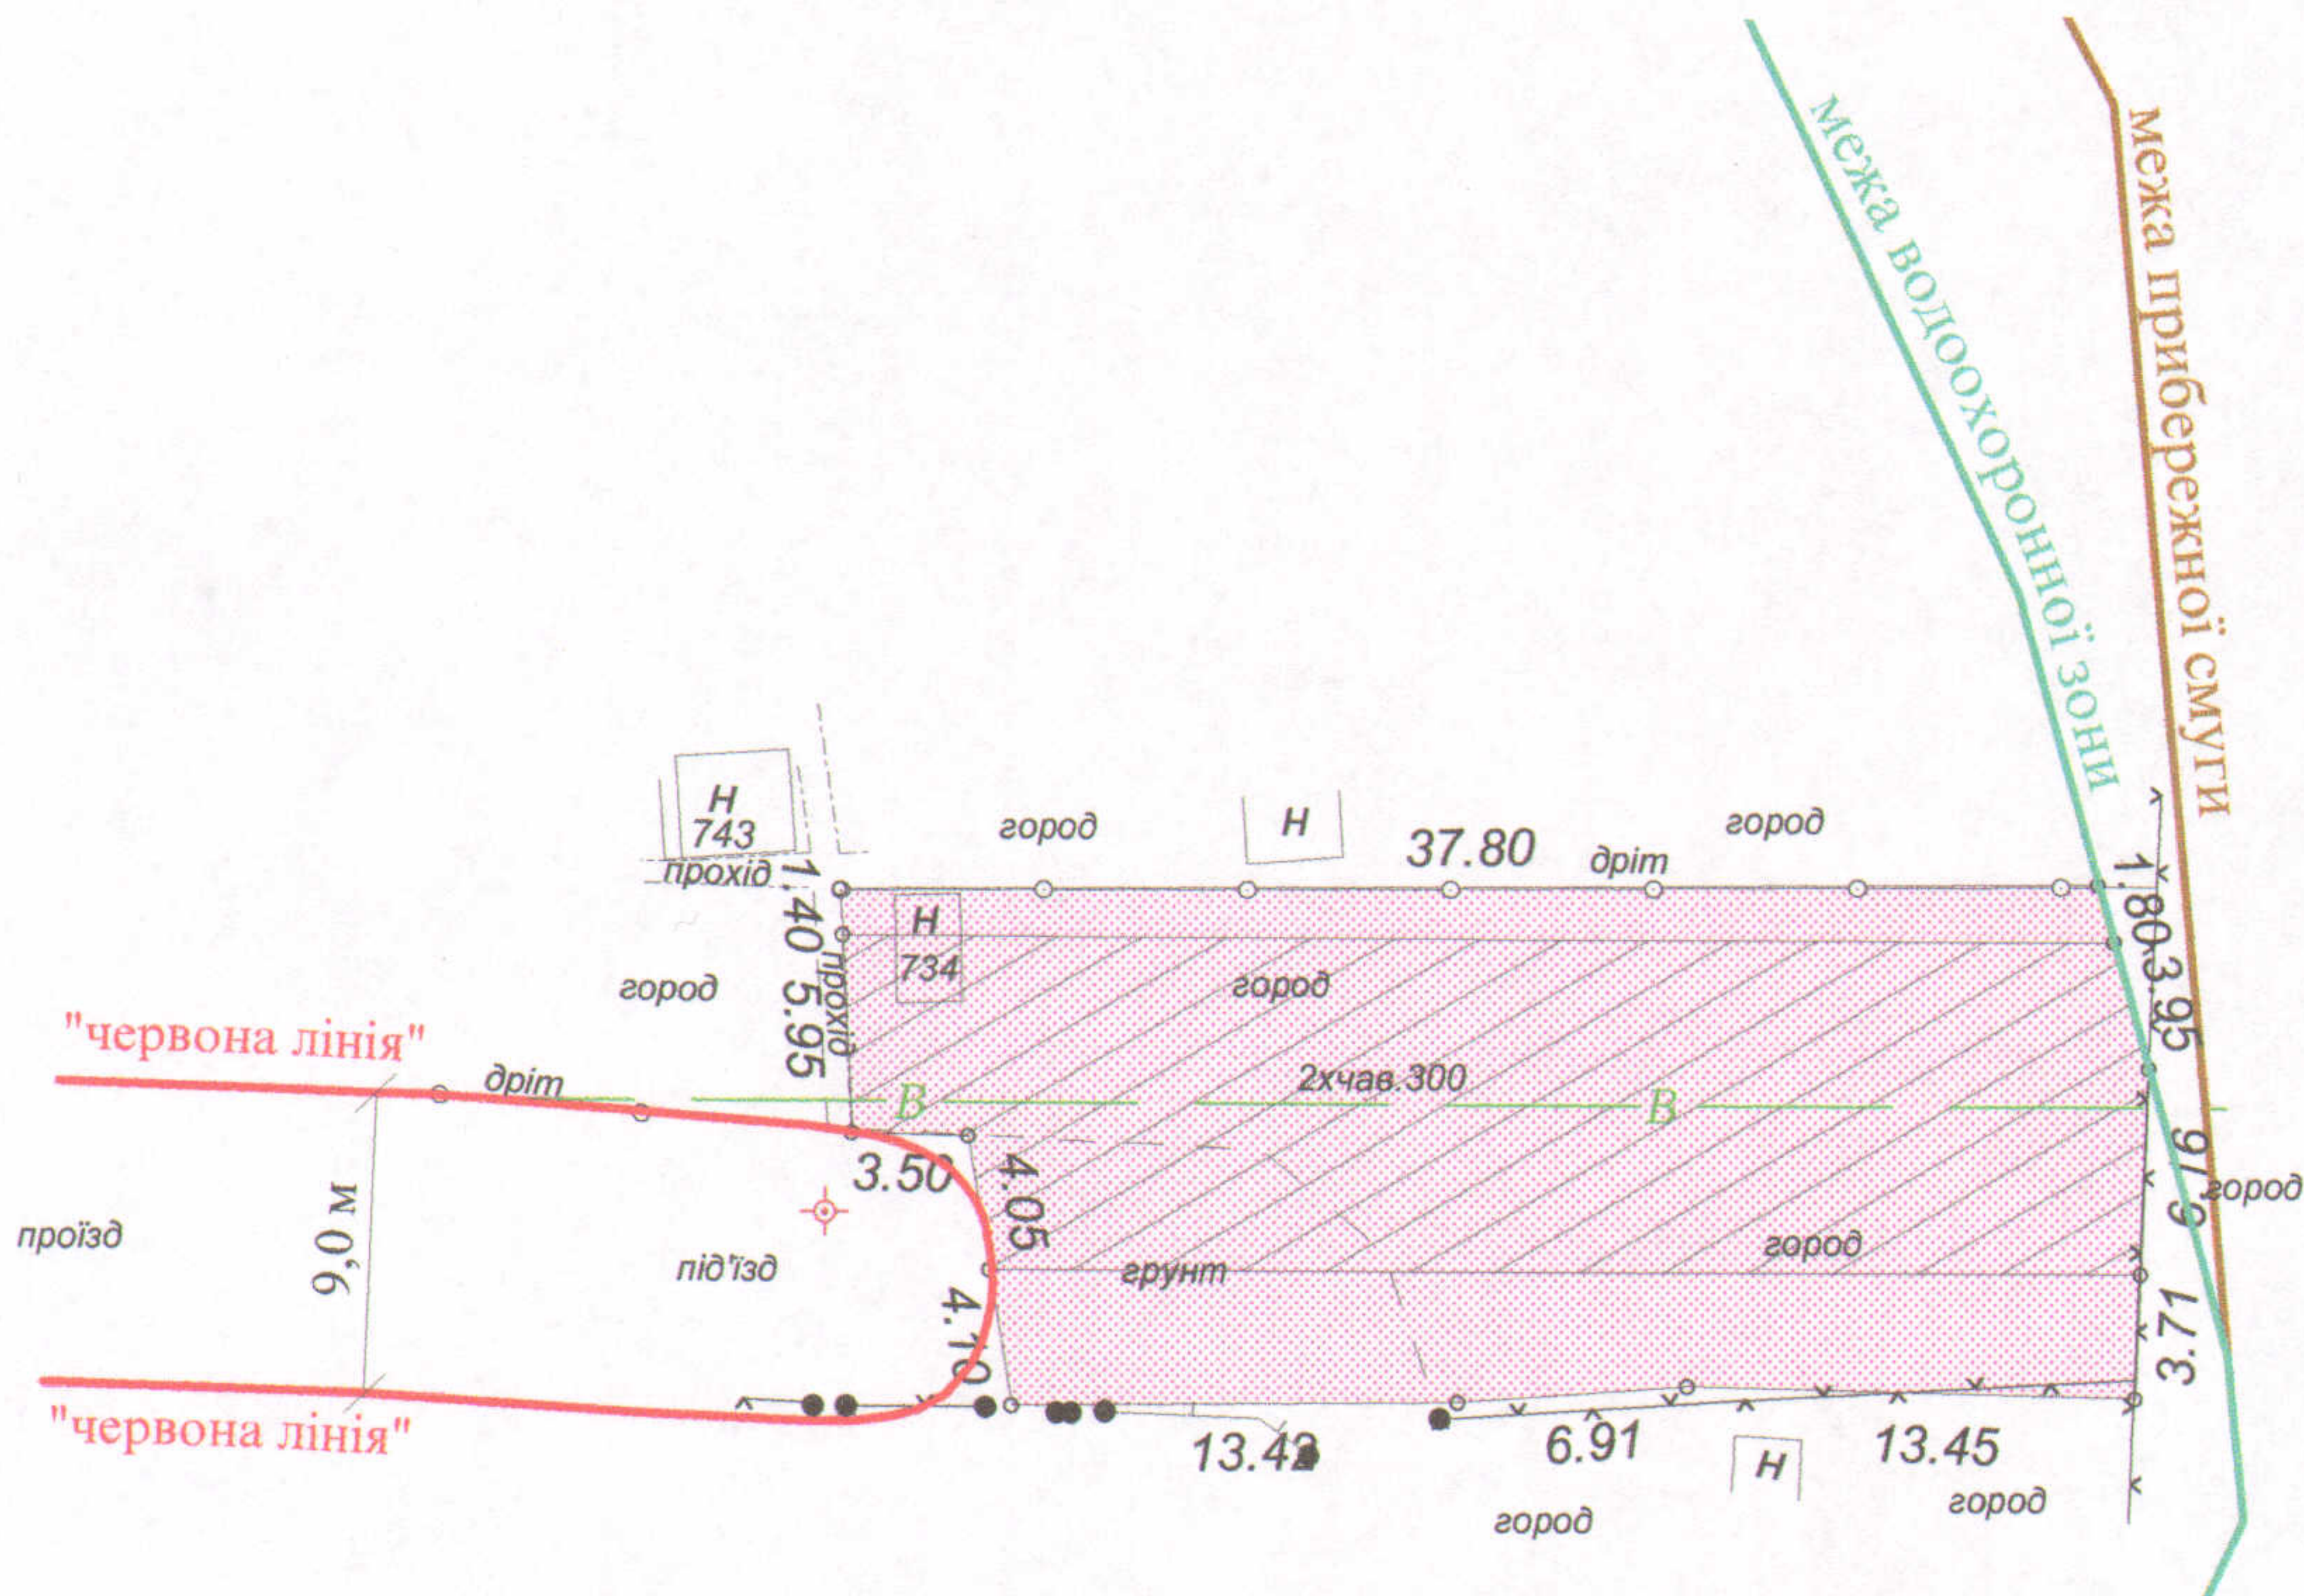

ПЛАН
земельної ділянки

Ситуаційна схема

Кадастровий № : 0710100000:31:153:0650

Адреса: м. Луцьк, вул. Володимирська,
садівниче товариство "Дружба" № 734

Землекористувач:
громадянин Ткач Віталій Володимирович

УМОВНІ ПОЗНАЧЕННЯ

0,0560 га - земельна ділянка, що передається у власність для ведення садівництва

0,0372 га - обмеження, встановлені щодо використання земельної ділянки (охоронні зони навколо інженерних комунікацій (01.08) - водопровід)