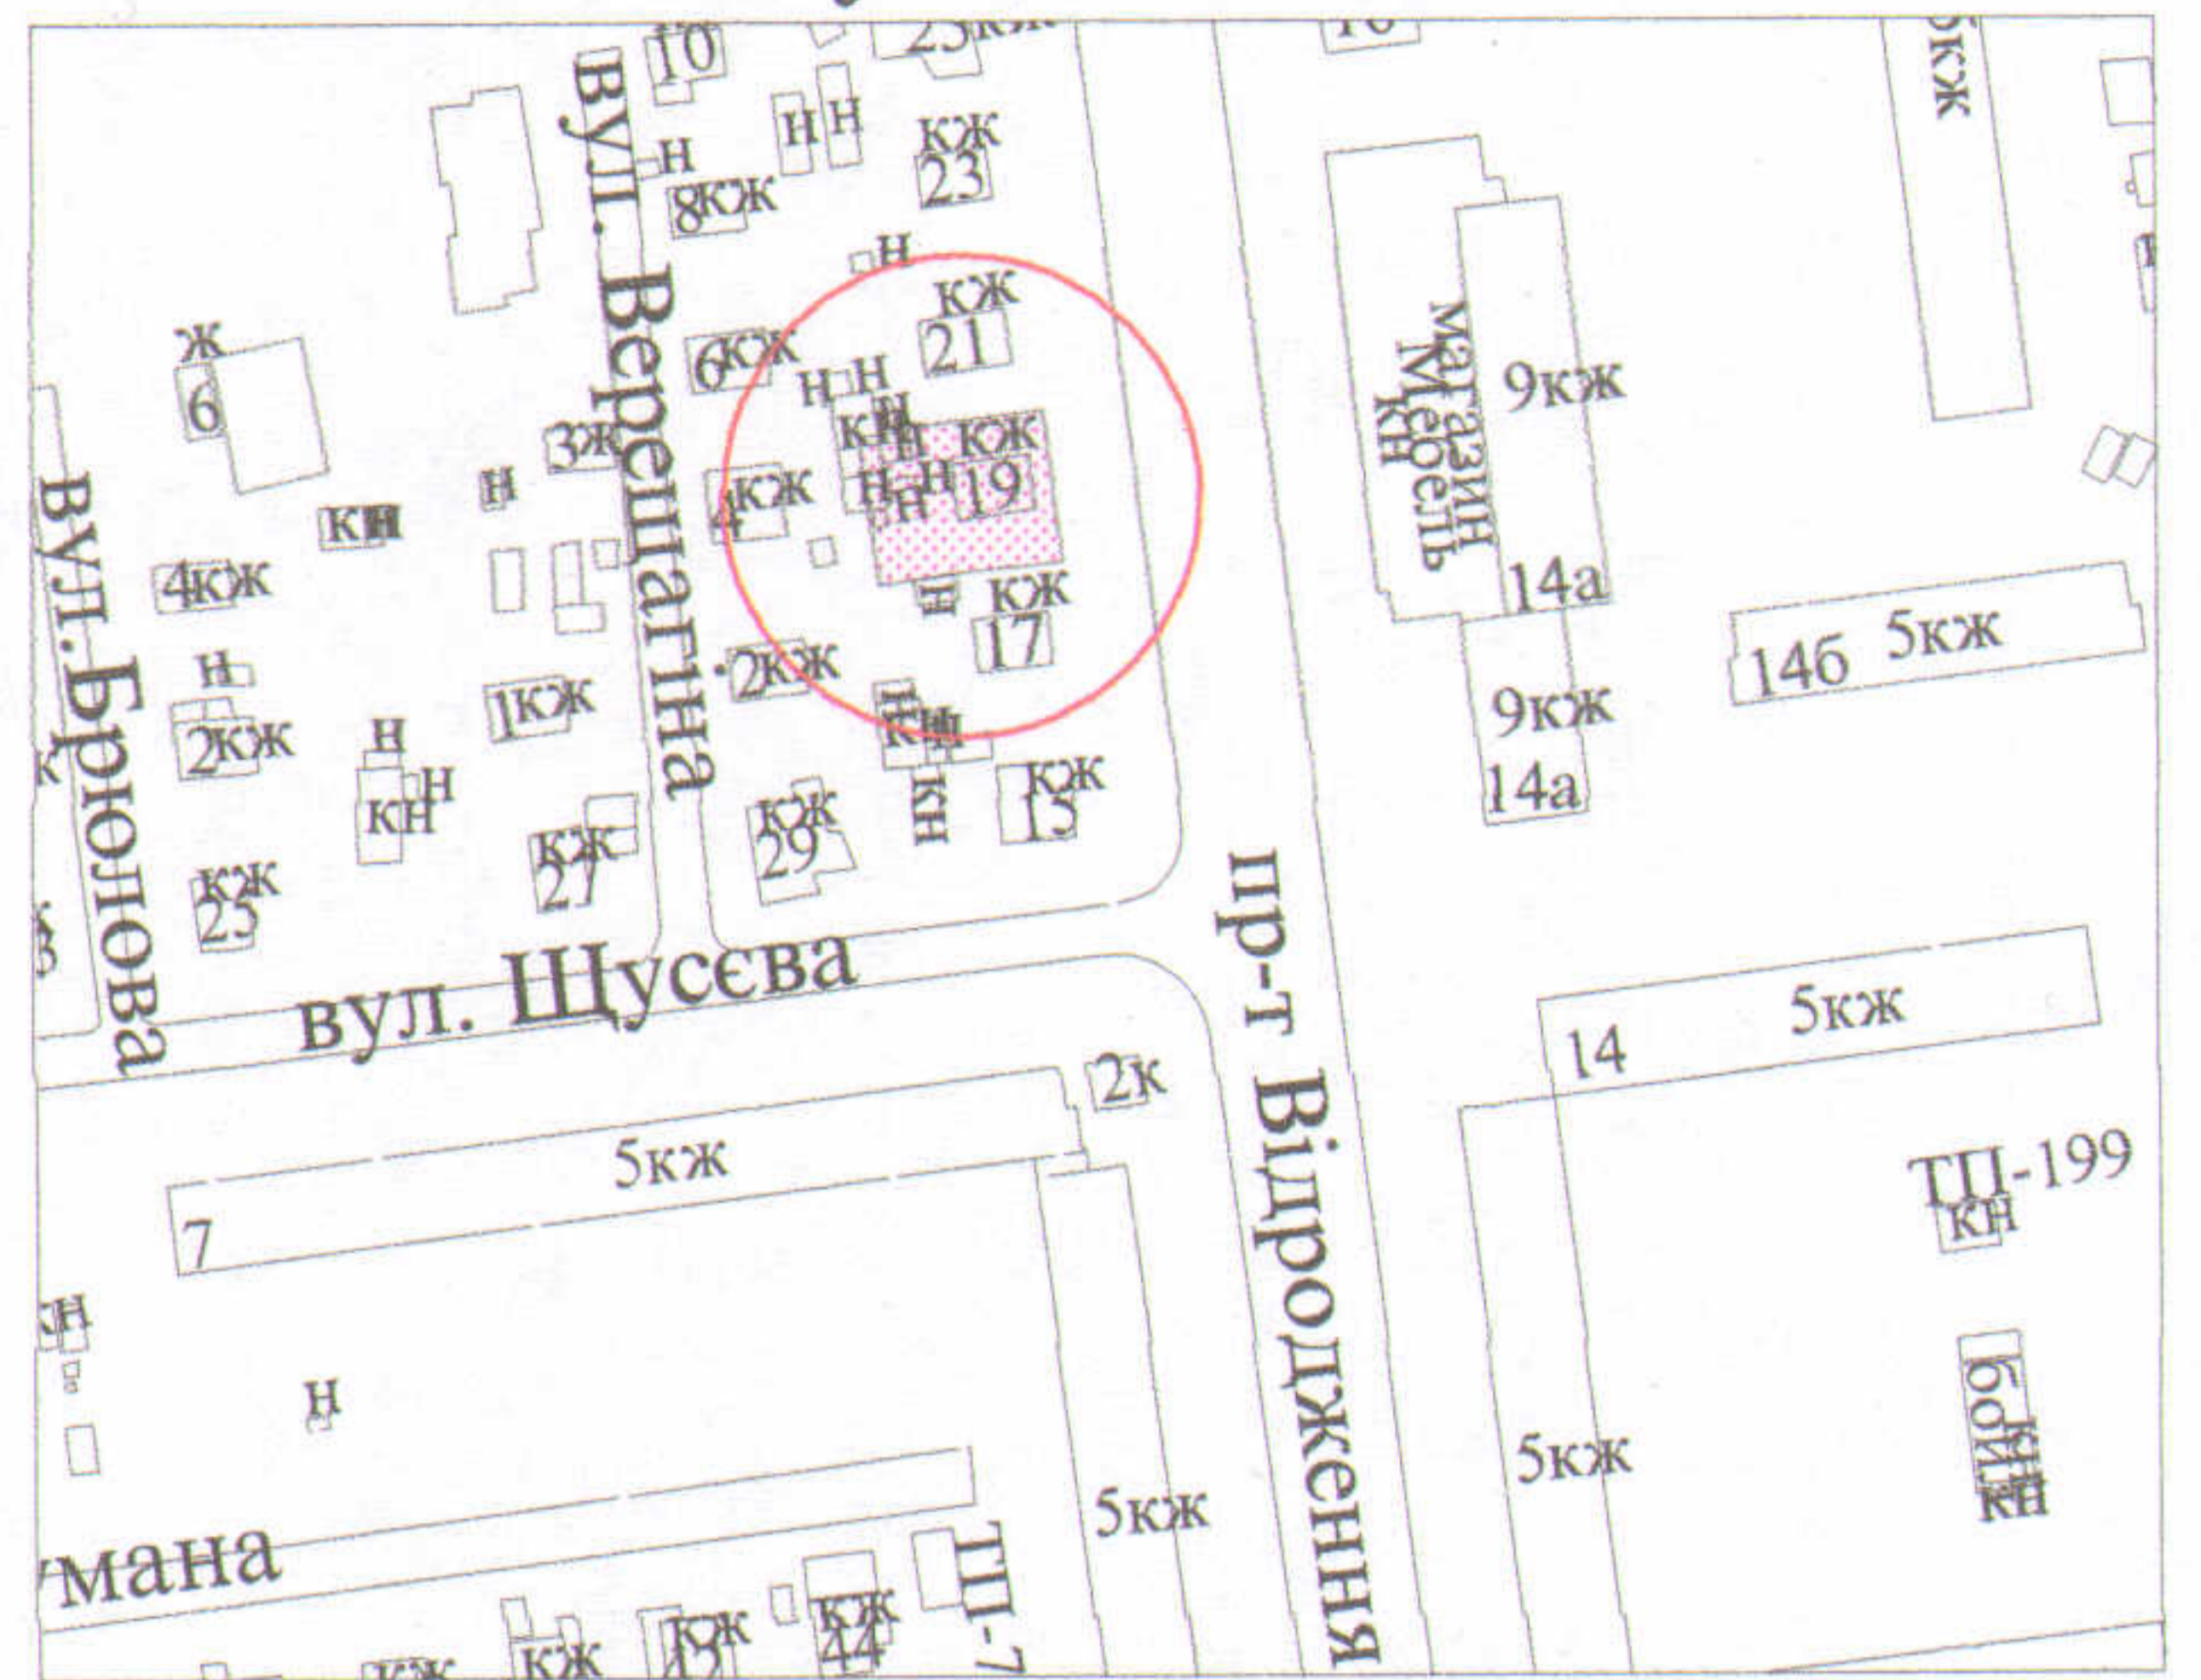

**ПЛАН**  
земельної ділянки

**Ситуаційна схема**

Кадастровий № : 0710100000:22:088:0008

Адреса: м. Луцьк, пр-т Відродження, 19

Землекористувач:

громадянин Веремчук Сергій Олександрович

**УМОВНІ ПОЗНАЧЕННЯ**