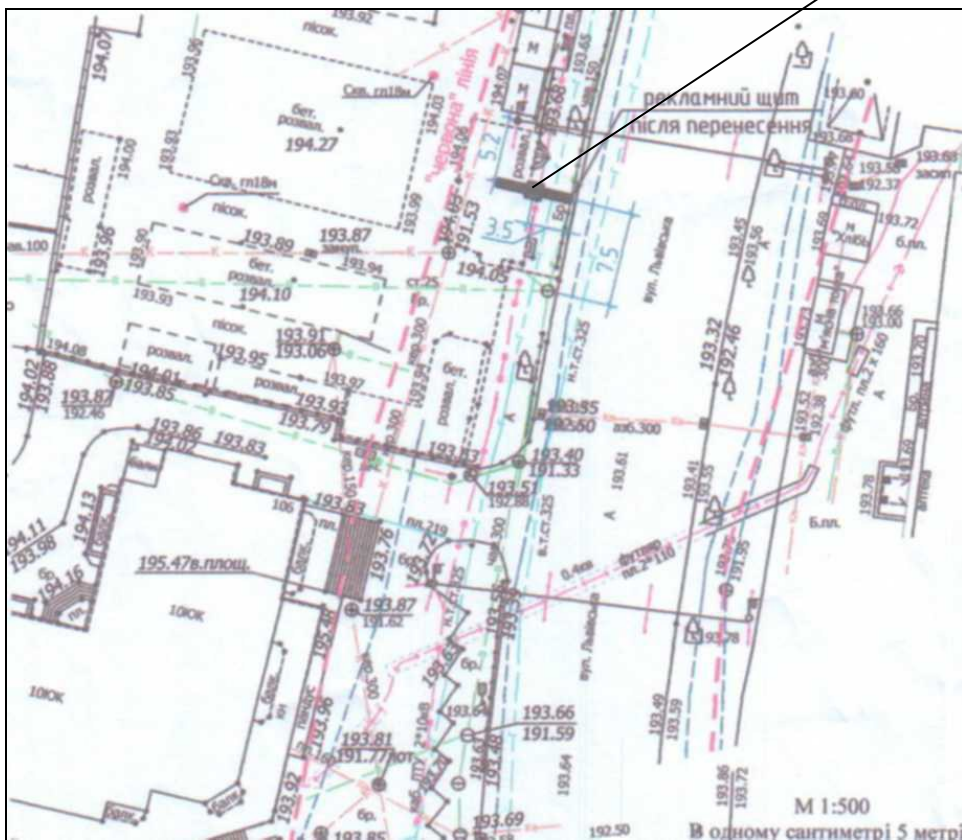

ГЕНПЛАН РОЗТАШУВАННЯ ЗЗР

Адреса

м. Луцьк, вул. Львівська, 102

Власник

ПП «Автосалон «Сафрон»

Коротка характеристика ЗЗР

**двосторонній рекламний щит,
розміром 3,0 м х 6,0 м, з підсвічуванням**

Ситуаційний план

Комп'ютерний макет на фоні оточуючої забудови

Заступник міського голови,
керуючий справами виконкому

Юрій Вербич