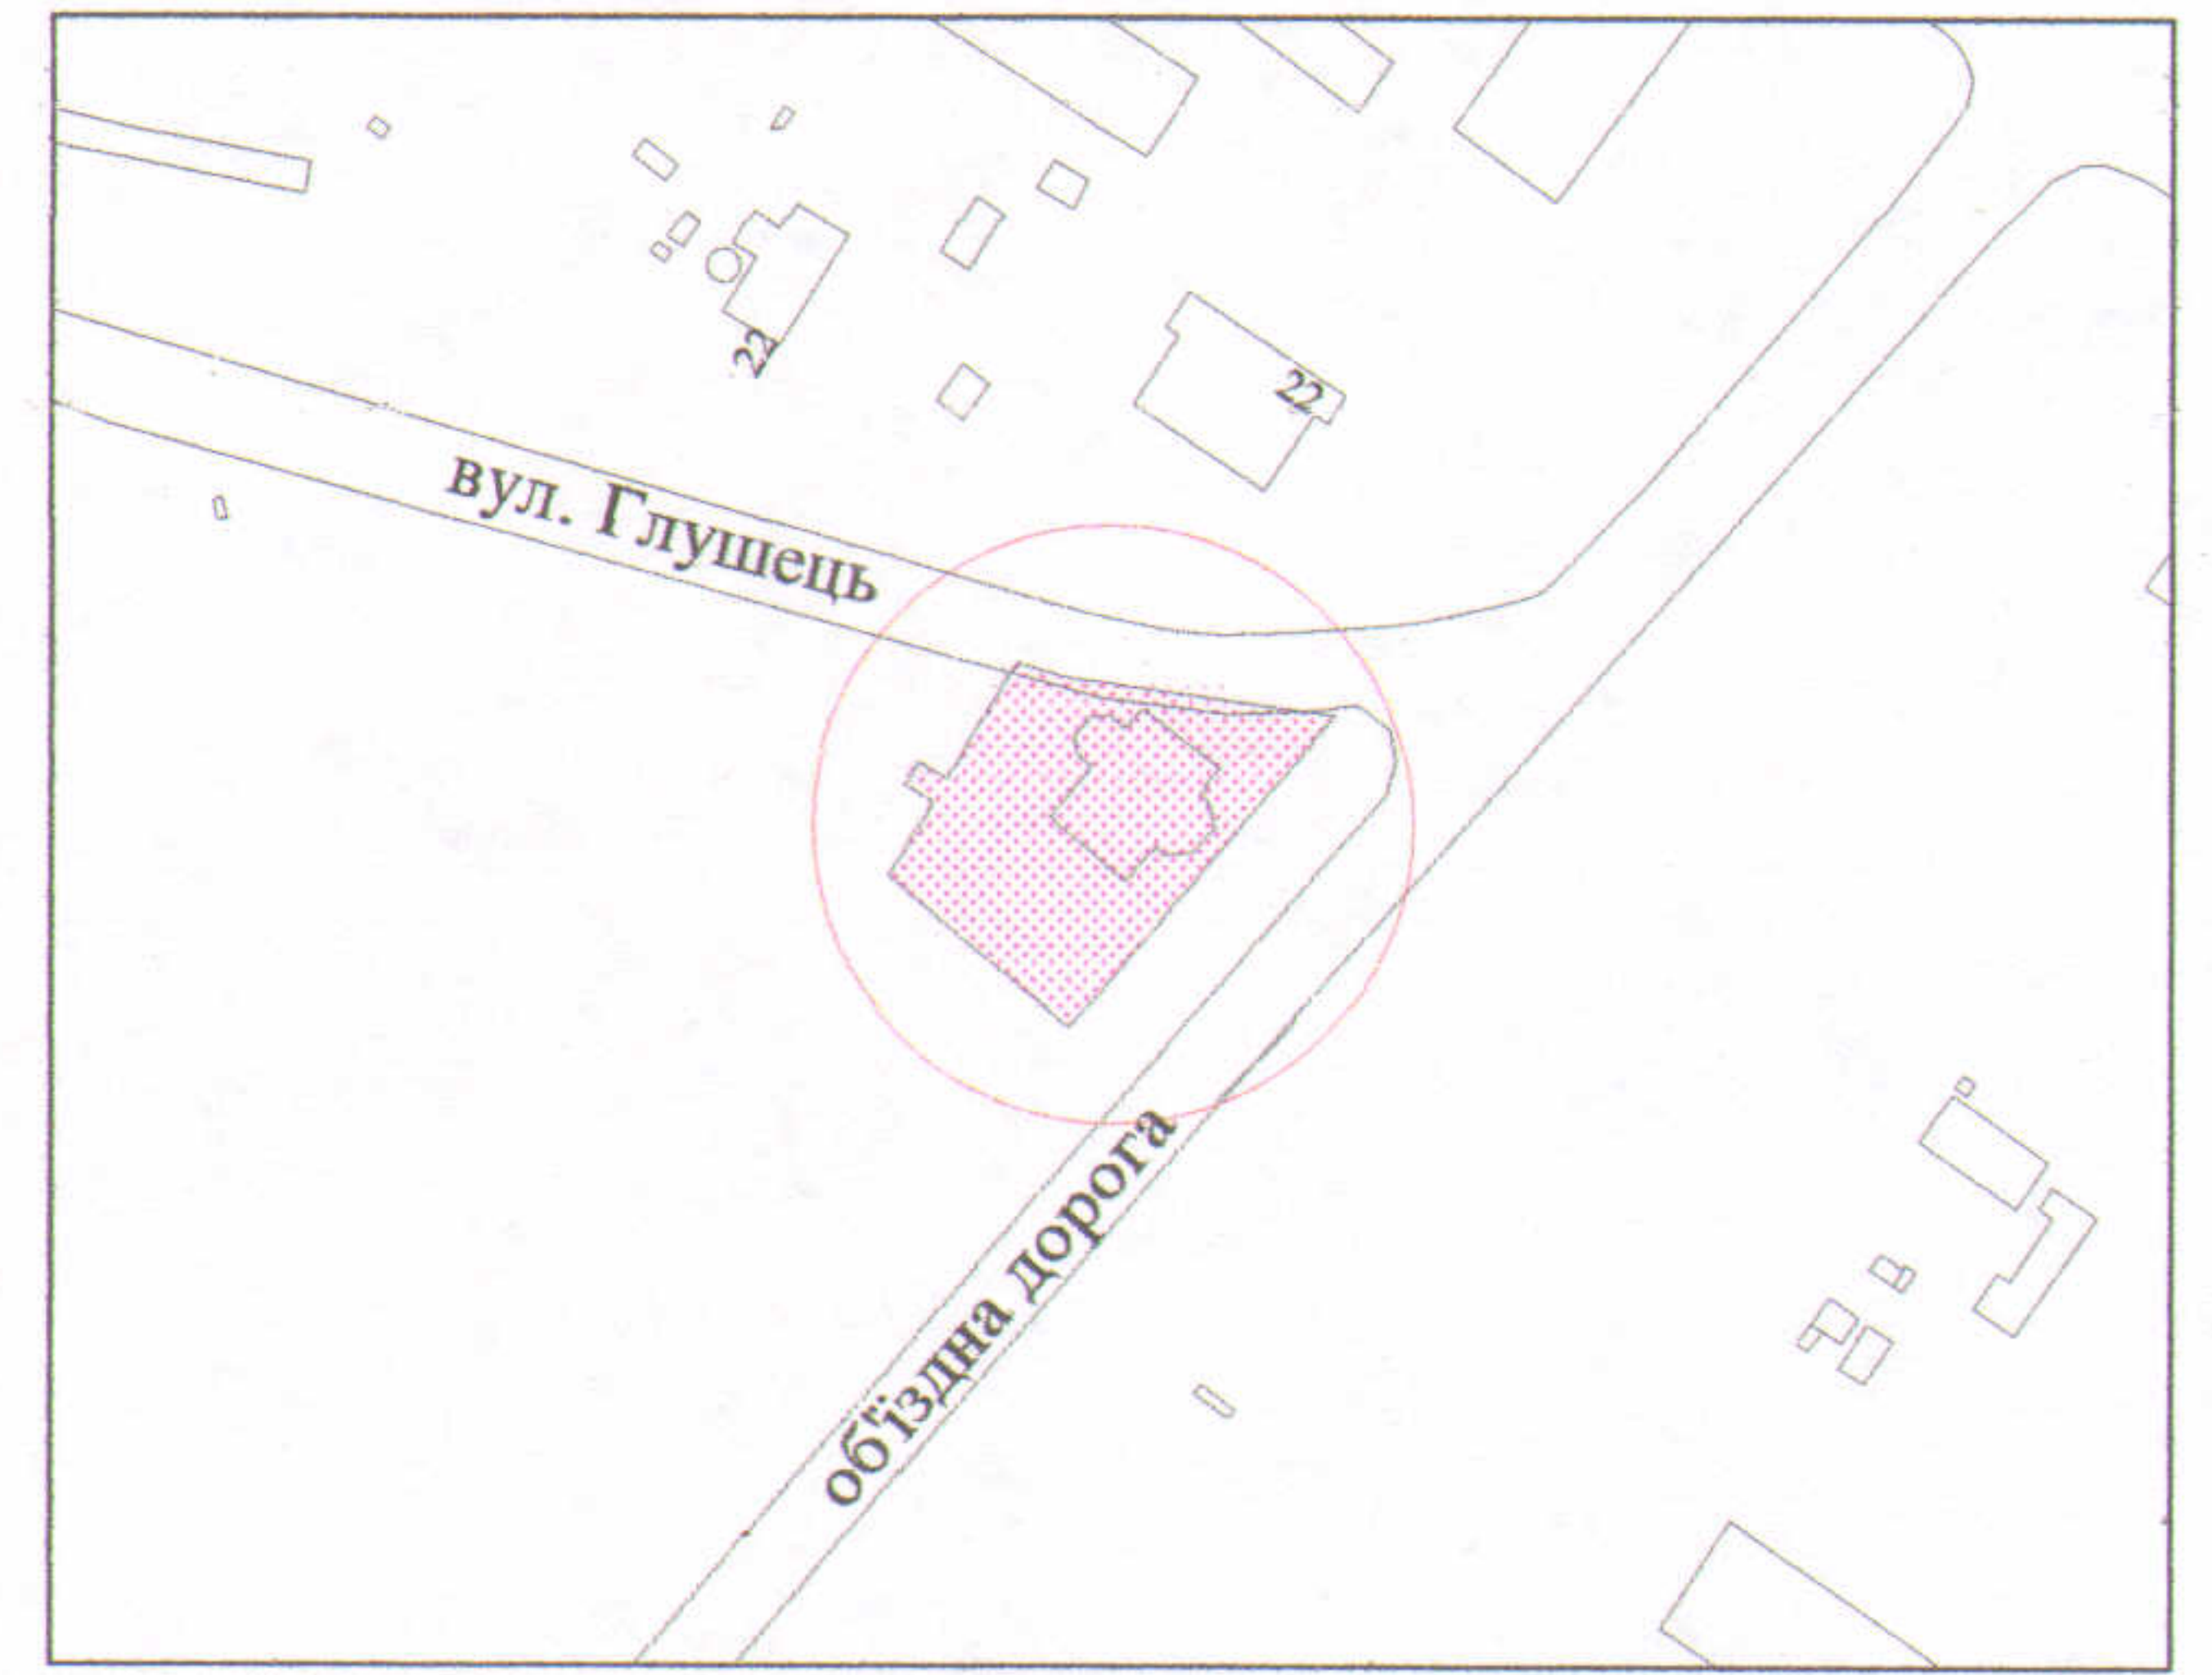

ПЛАН земельної ділянки

Ситуаційна схема

Кадастровий № : 0710100000:22:126:0003

Адреса: м. Луцьк, вул. Глушець, 60

Землекористувачі: фізична особа-підприємець Єльченко Ілона Борисівна

УМОВНІ ПОЗНАЧЕННЯ

- 0,3239 га - земельна ділянка, договір оренди якої поновлюється на новий строк для будівництва та обслуговування "Центру дорожнього сервісу"
- 0,3239 га - земельна ділянка, право оренди на яку зареєстроване в Державному реєстрі речових прав на нерухоме майно від 23.06.2017, номер запису 8300671, відповідно до додаткової угоди № 2 про поновлення договору оренди землі
- 0,0125 га - обмеження, встановлені щодо використання земельної ділянки (охоронні зони навколо інженерних комунікацій (01.08) - водопровід, каналізація, підземна кабельна лінія електропередачі)

Масштаб 1 : 500

Площа ділянки (га)	З них	
	в оренду	у власність
0,3239	0,3239	-