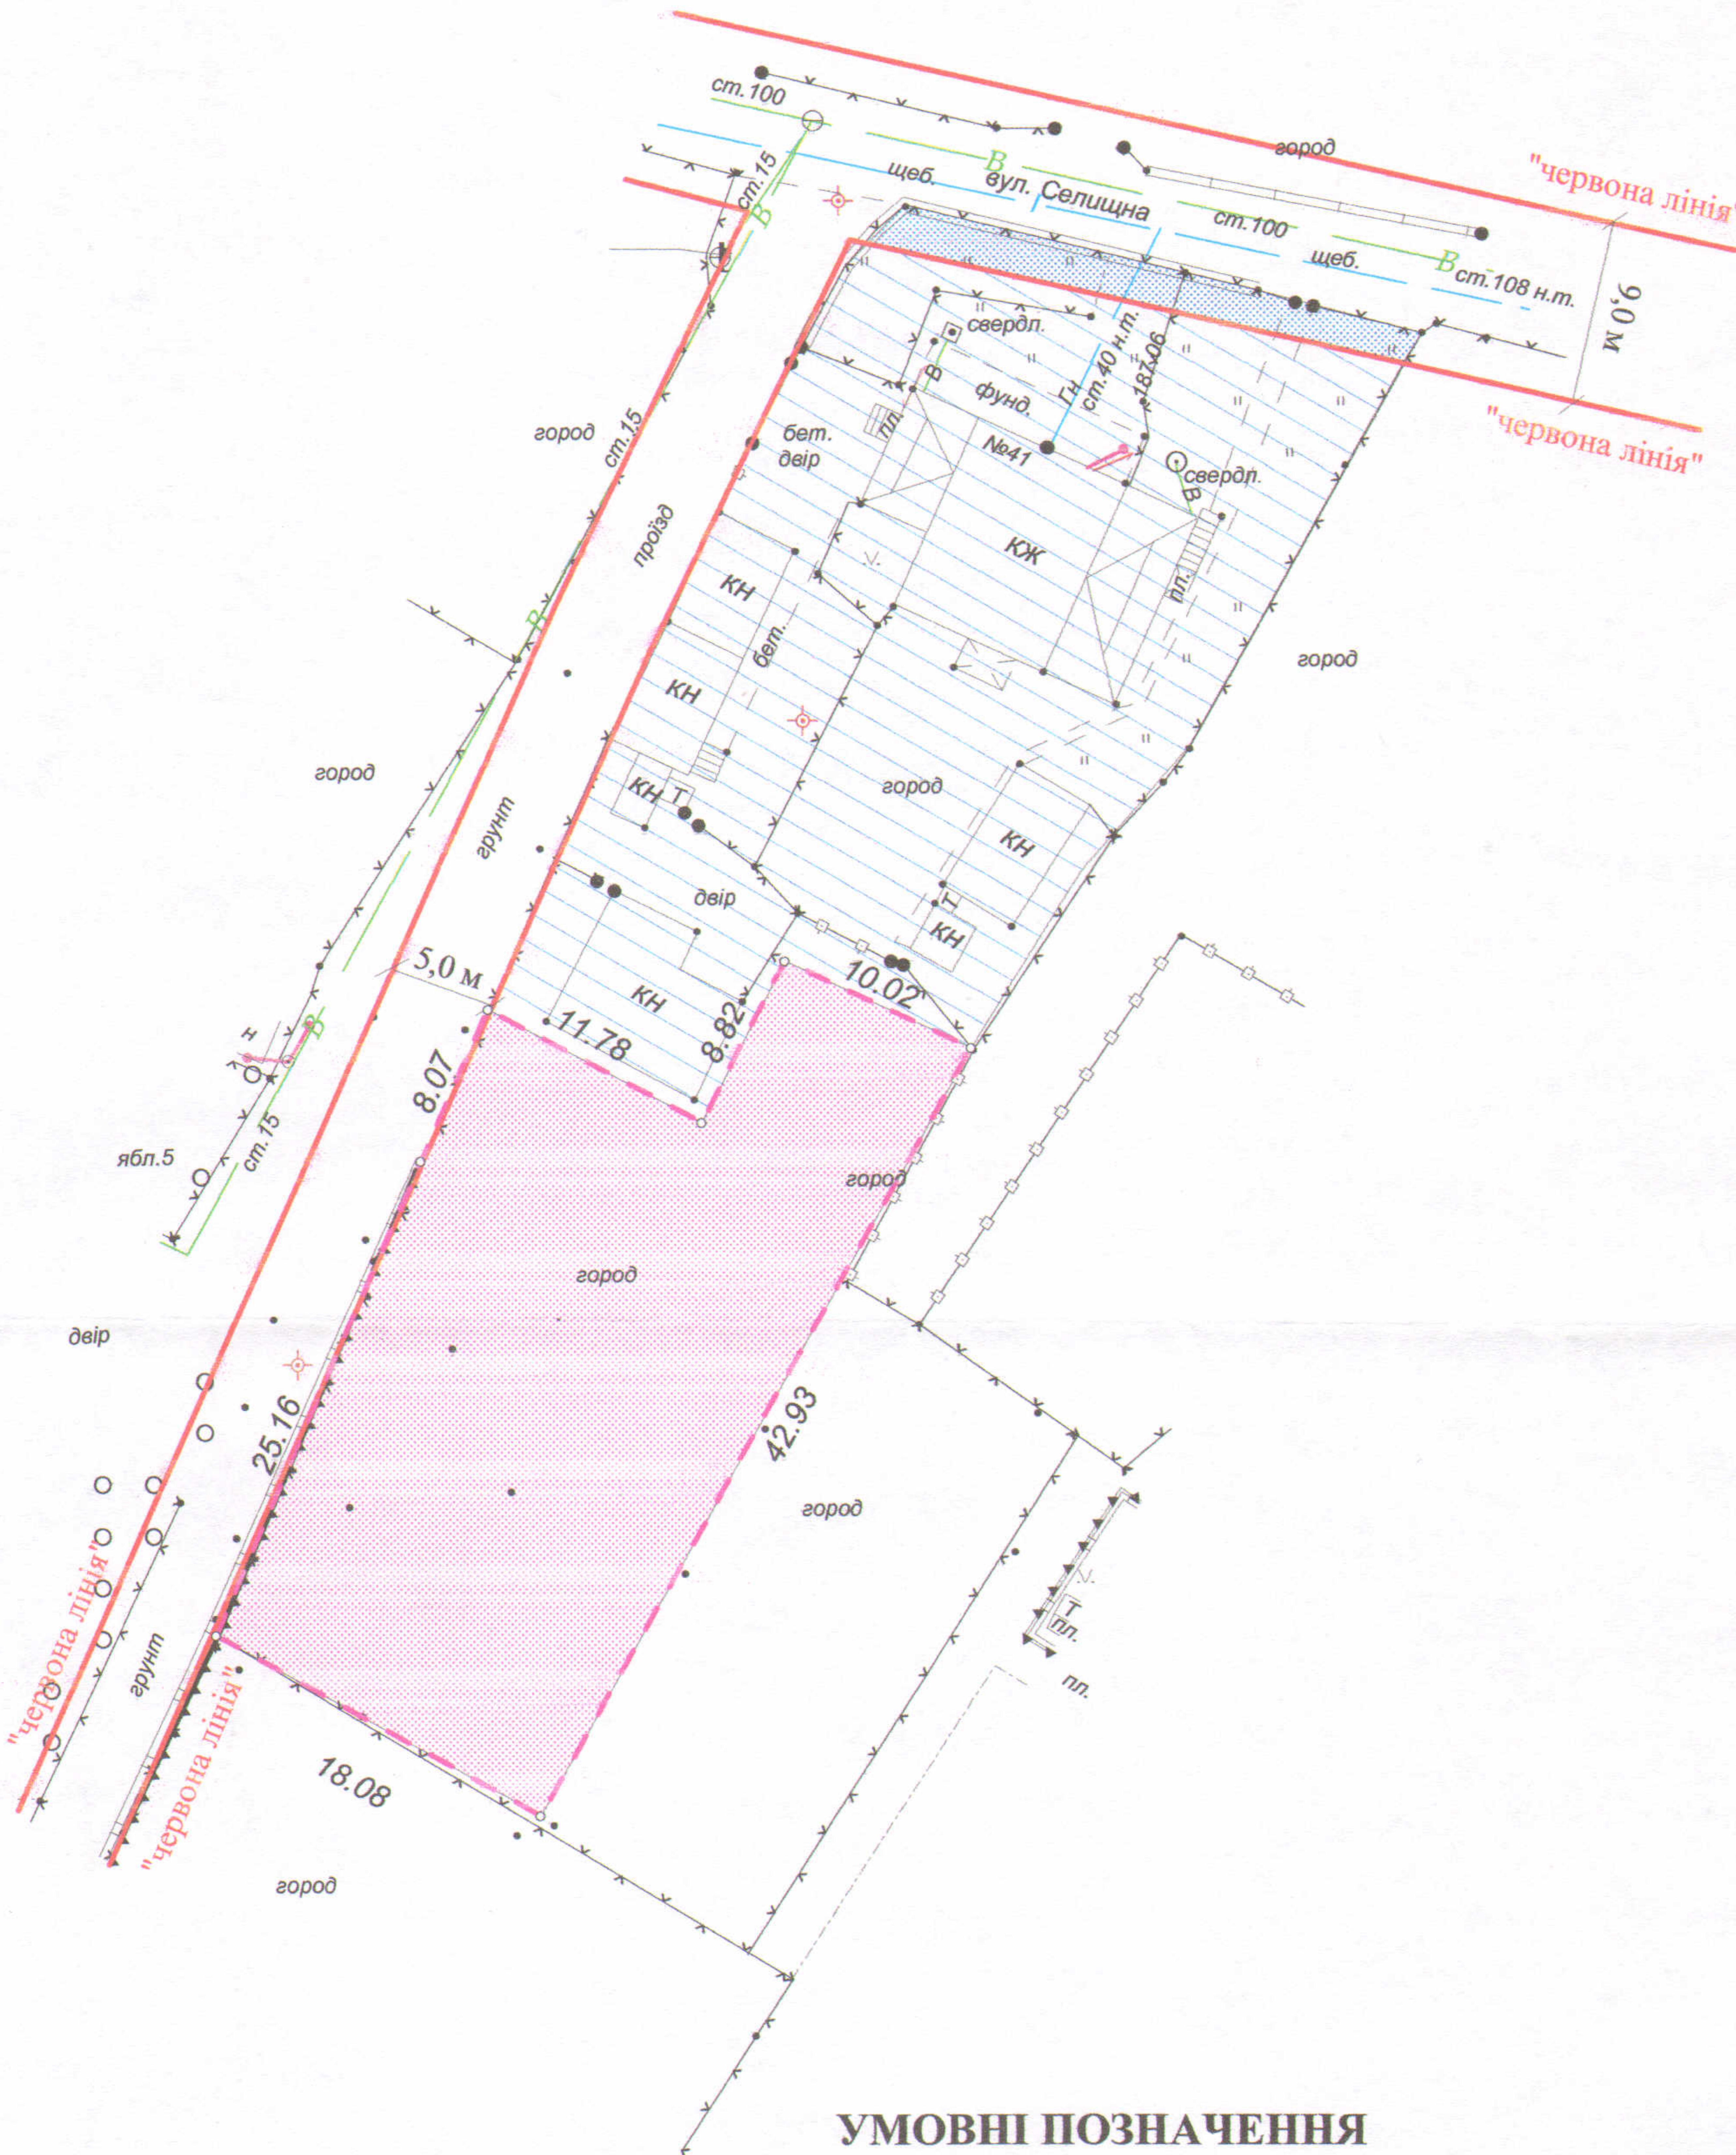

ПЛАН

земельної ділянки

Кадастровий №: 0710100000:35:017:0003
 Адреса: м. Луцьк, вул. Селищна, 41
 Землекористувачі: громадянин Мацех Володимир Миколайович
громадянка Пасичнюк Наталія Василівна

Ситуаційна схема

УМОВНІ ПОЗНАЧЕННЯ

- 0,0750 га - земельна ділянка, договір оренди якої поновлюється на новий строк для будівництва та обслуговування жилого будинку, господарських будівель і споруд
- 0,0750 га - земельна ділянка, що надана в оренду згідно з договором оренди землі від 24.12.2012 (право оренди земельної ділянки зареєстроване в Державному реєстрі речових прав на нерухоме майно від 30.10.2013, номер запису про інше речове право: 3136199)
- 0,1000 га - земельна ділянка у власності гр. Мацеха В.М., гр. Пасичнюк Н.В., право власності на яку зареєстровано в Державному реєстрі речових прав на нерухоме майно від 21.05.2013, номер запису про право власності: 1190128, для будівництва та обслуговування жилого будинку, господарських будівель та споруд
- 0,0053 га - землекористування гр. Мацеха В.М., гр. Пасичнюк Н.В.

СЕКРЕТАР МІСЬКОЇ РАДИ

Григорій ПУСТОВІТ

Масштаб 1 : 500		
Площа ділянки (га)	З них	
	у власність	в оренду
0,0750	-	0,0750