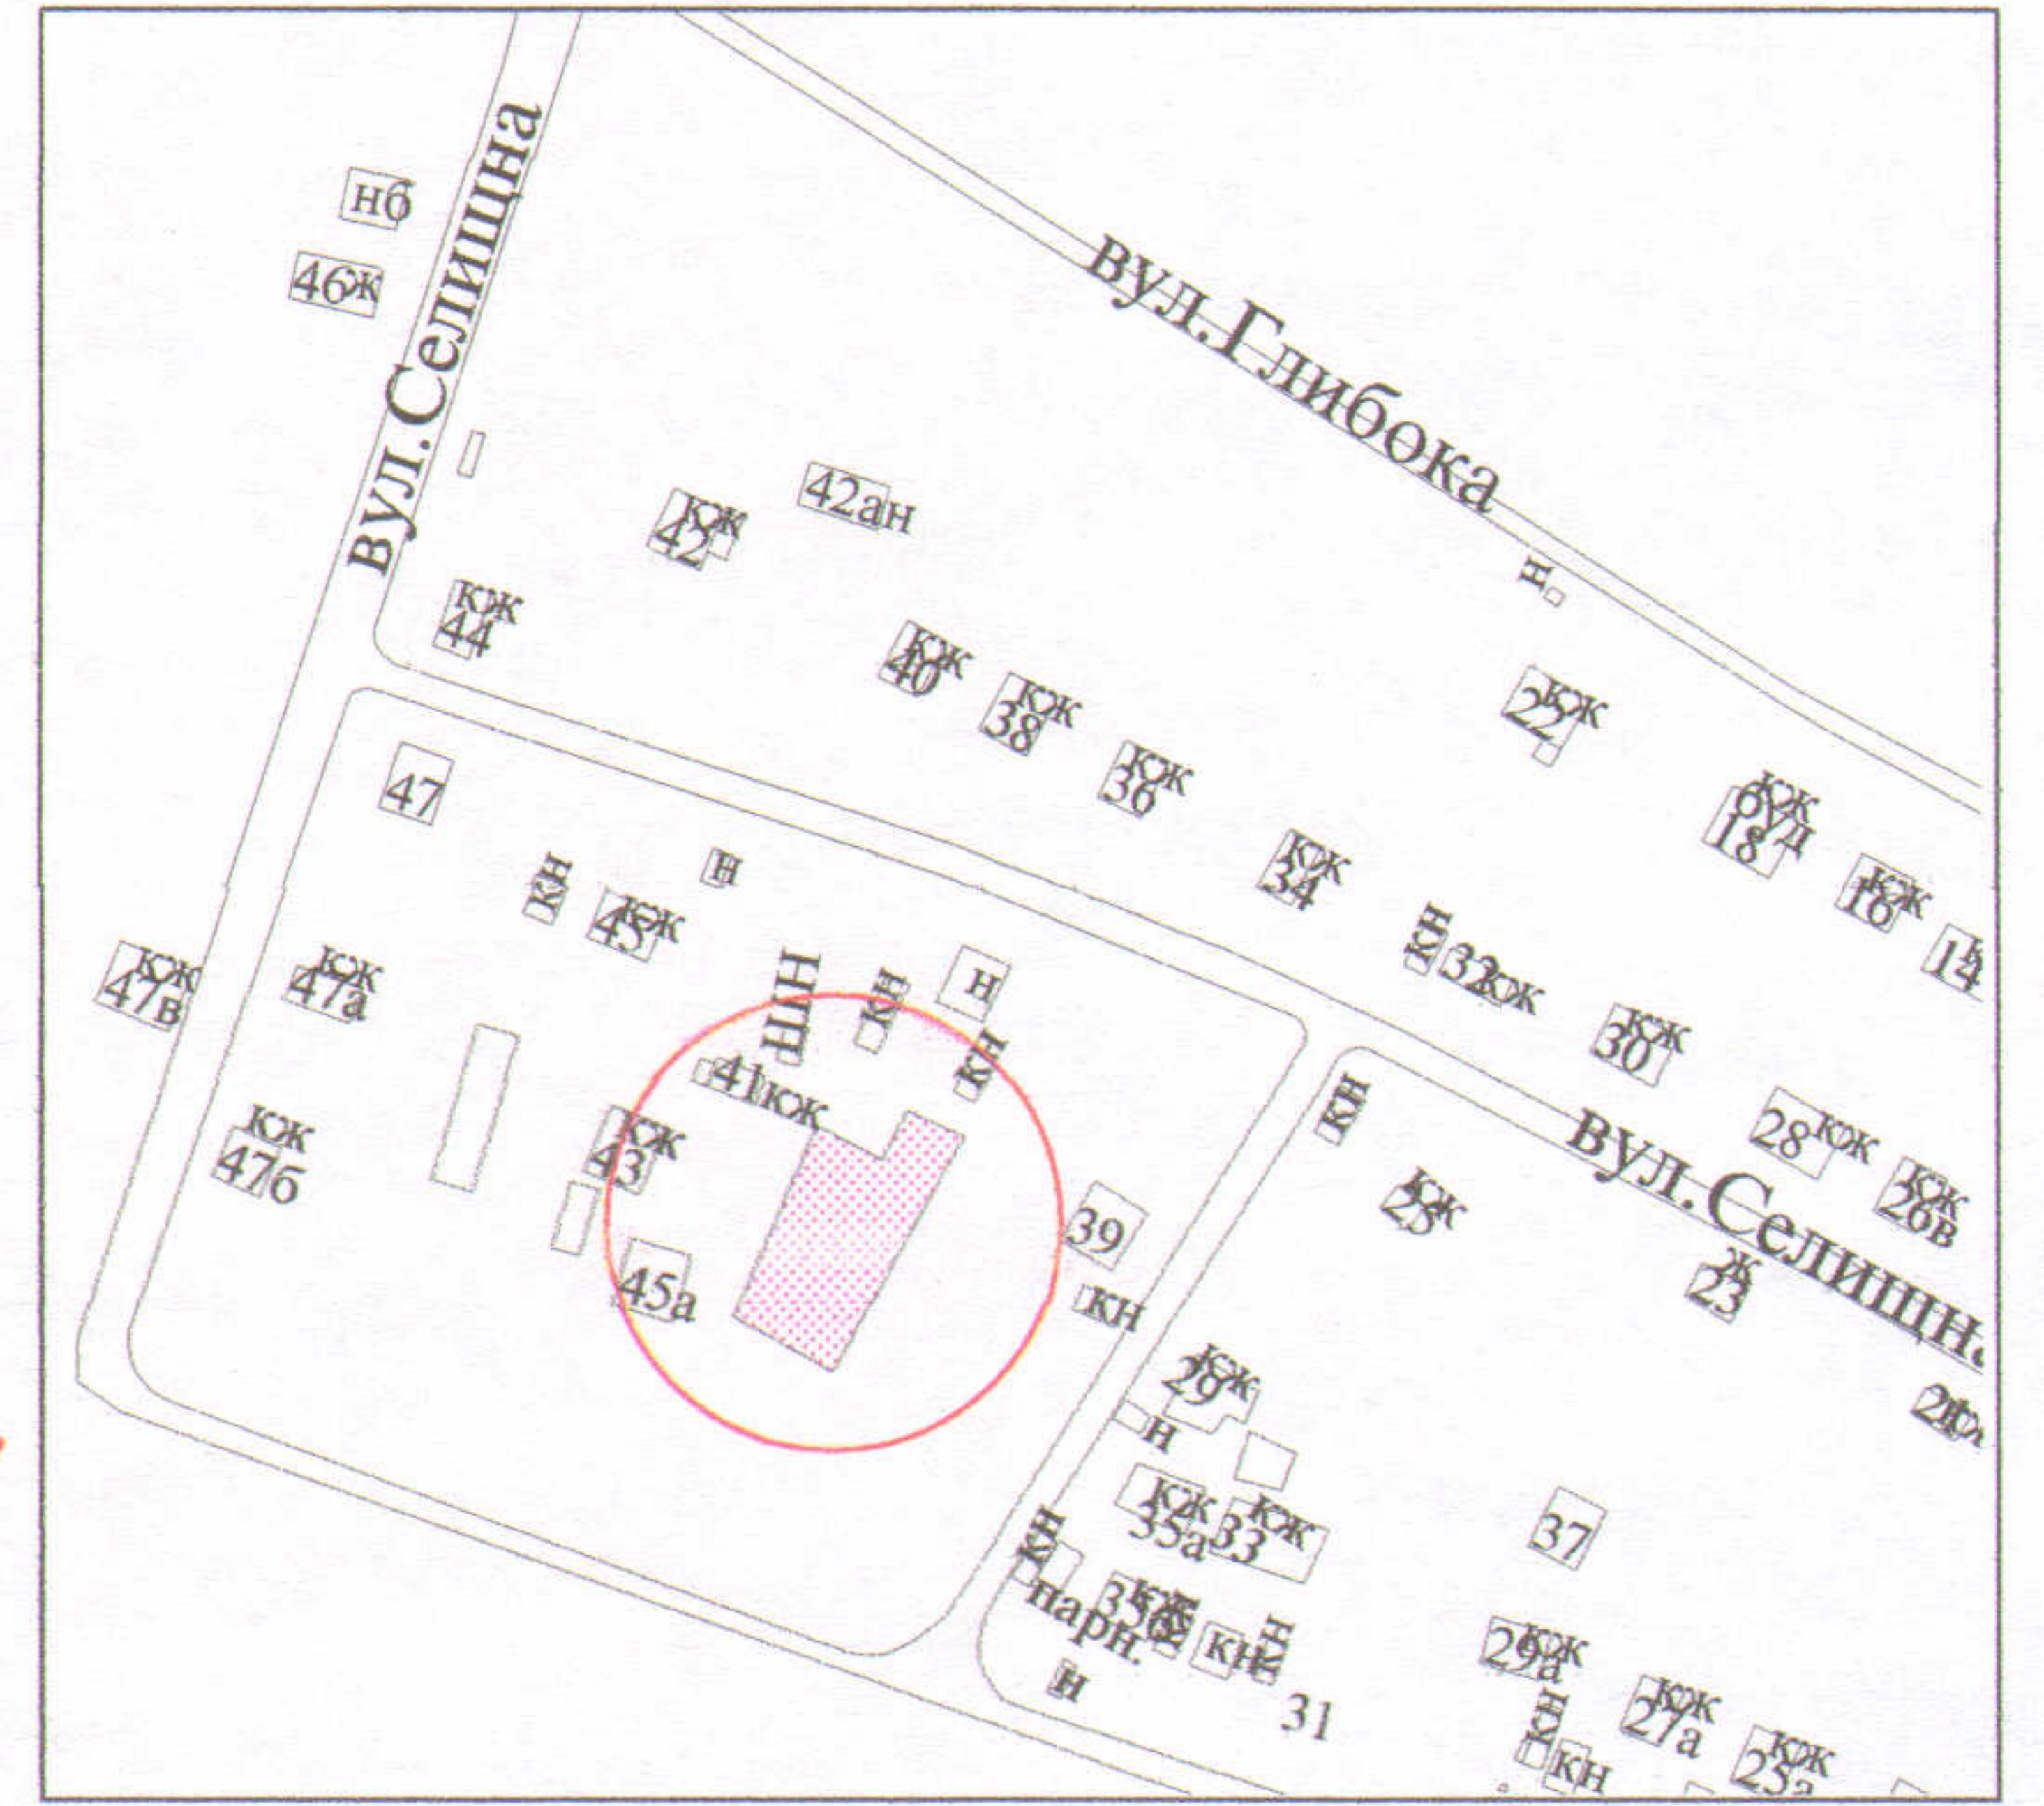

ПЛАН

земельної ділянки

Кадастровий №: 0710100000:35:017:0003
 Адреса: м. Луцьк, вул. Селищна, 41
 Землекористувачі: громадянин Мацех Володимир Миколайович
громадянка Пасичнюк Наталія Василівна

Ситуаційна схема

УМОВНІ ПОЗНАЧЕННЯ

- 0,0750 га - земельна ділянка, договір оренди якої поновлюється на новий строк для будівництва та обслуговування жилого будинку, господарських будівель і споруд
- 0,0750 га - земельна ділянка, що надана в оренду згідно з договором оренди землі від 24.12.2012 (право оренди земельної ділянки зареєстроване в Державному реєстрі речових прав на нерухоме майно від 30.10.2013, номер запису про інше речове право: 3136199)
- 0,1000 га - земельна ділянка у власності гр. Мацеха В.М., гр. Пасичнюк Н.В., право власності на яку зареєстровано в Державному реєстрі речових прав на нерухоме майно від 21.05.2013, номер запису про право власності: 1190128, для будівництва та обслуговування жилого будинку, господарських будівель та споруд
- 0,0053 га - землекористування гр. Мацеха В.М., гр. Пасичнюк Н.В.

СЕКРЕТАР МІСЬКОЇ РАДИ

Григорій ПУСТОВІТ

Масштаб 1 : 500		
Площа ділянки (га)	З них	
	у власність	в оренду
0,0750	-	0,0750