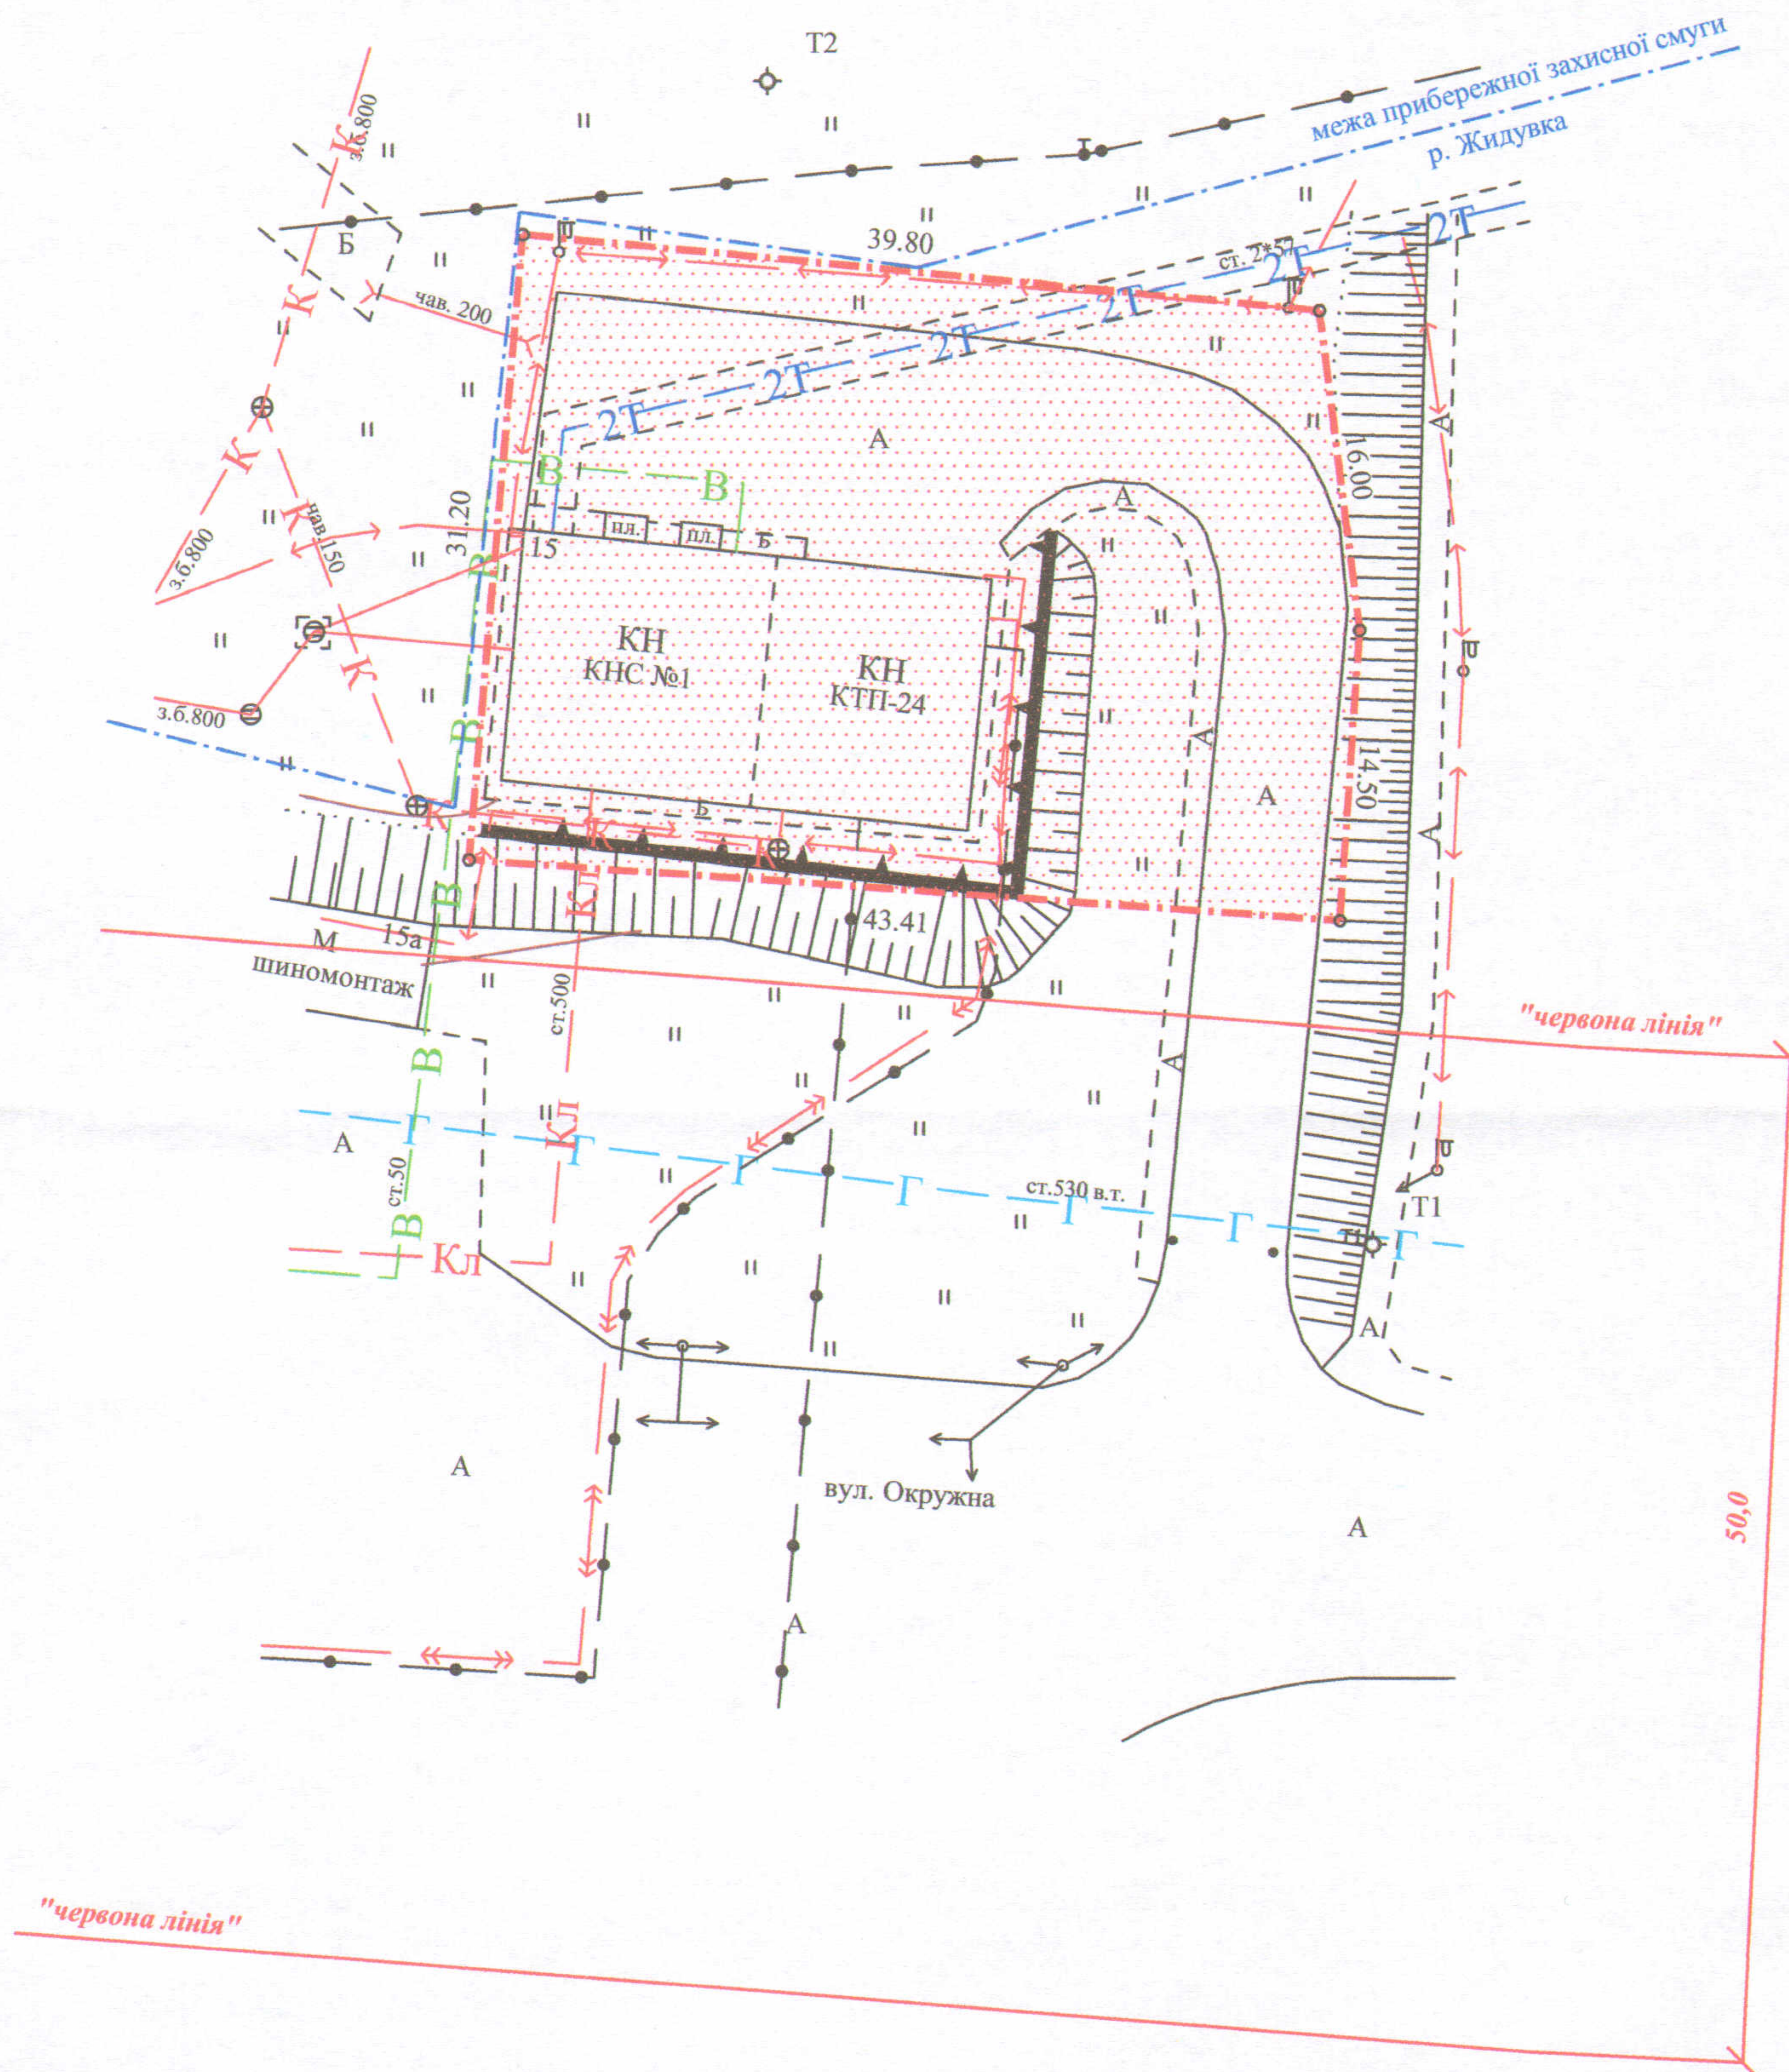

ПЛАН
земельної ділянки

Кадастровий номер:
0710100000:21:081:0009

Адреса: м. Луцьк, вул. Окружна, 15

Землекористувач:

ПРИВАТНЕ АКЦІОНЕРНЕ ТОВАРИСТВО
"СКФ УКРАЇНА"

Додаток до рішення міської ради
від " " 201 р №

Ситуаційна схема

УМОВНІ ПОЗНАЧЕННЯ:

0,1299 га

-земельна ділянка, договір оренди якої поновлюється на новий строк для обслуговування каналізаційно-насосної станції

0,1299 га

-земельна ділянка, що надана в оренду згідно з договором оренди землі від 20.12.2005 за № 040507700123

СЕКРЕТАР МІСЬКОЇ РАДИ

Григорій Пустовіт

Масштаб 1:500		
Площа ділянки (га)	З них	
	у власність	в оренду
0,1299	---	0,1299