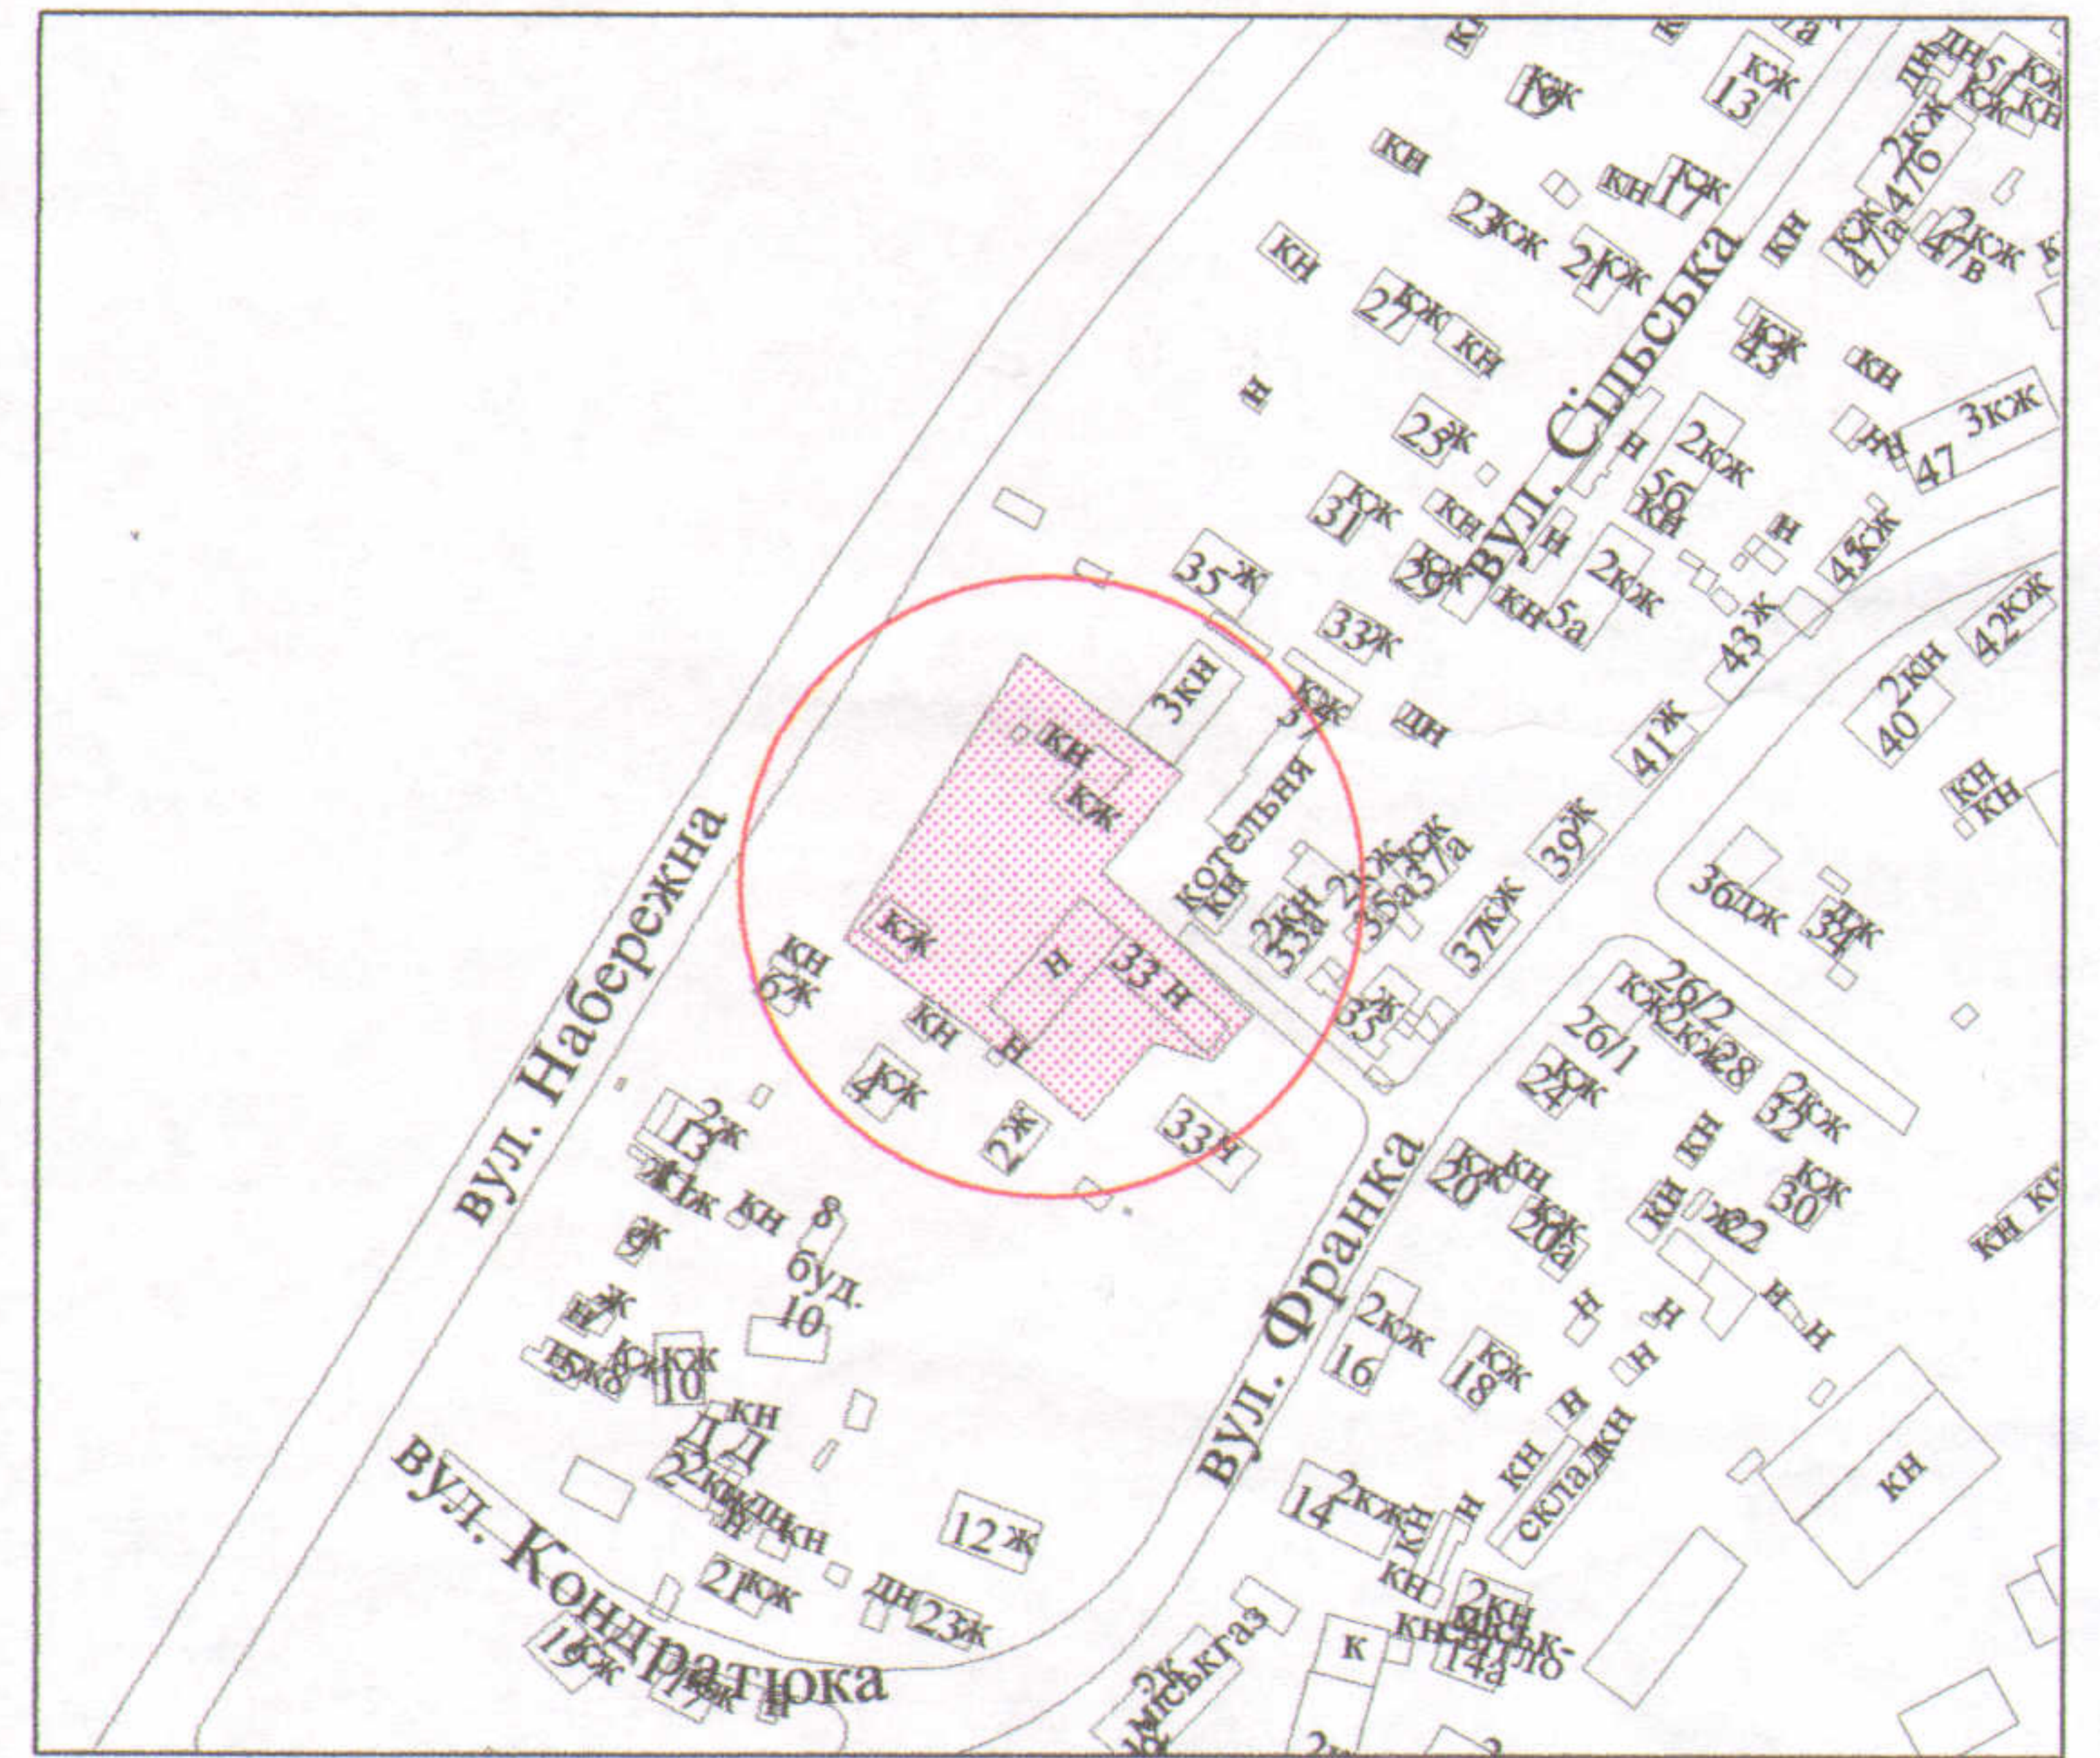

ПЛАН
земельної ділянки

Кадастровий №: 0710100000:11:111:0071

Адреса: м. Луцьк, вул. Франка, 33

Землекористувач: ВОЛИНСЬКА ОРГАНІЗАЦІЯ
НАЦІОНАЛЬНОЇ СПІЛКИ ХУДОЖНИКІВ УКРАЇНИ

Ситуаційна схема

УМОВНІ ПОЗНАЧЕННЯ

0,3280 га - земельна ділянка у постійному користуванні ВОЛИНСЬКОЇ ОРГАНІЗАЦІЇ НАЦІОНАЛЬНОЇ СПІЛКИ ХУДОЖНИКІВ УКРАЇНИ згідно з Державним актом на право постійного користування земельною ділянкою від 29.03.2012 за № 071010003000040 для обслуговування адміністративних та господарських приміщень