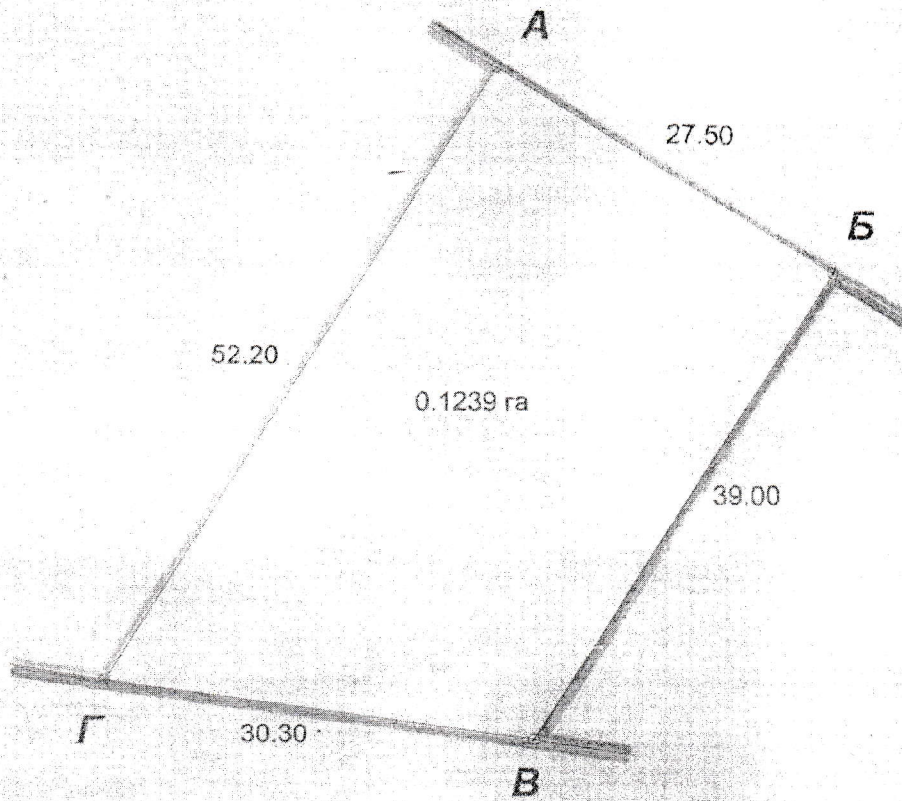

ПЛАН ЗОВНІШНІХ МЕЖ  
Товариство з обмеженою відг

ОПИС МЕЖ

- Від А до Б - землі "Луцькавтодор"  
" Б до В - землі міськземфонду  
" В до Г - землі загального користування (вул.Кривий Вал)  
" Г до А - землі загального користування (вул.Набережна)