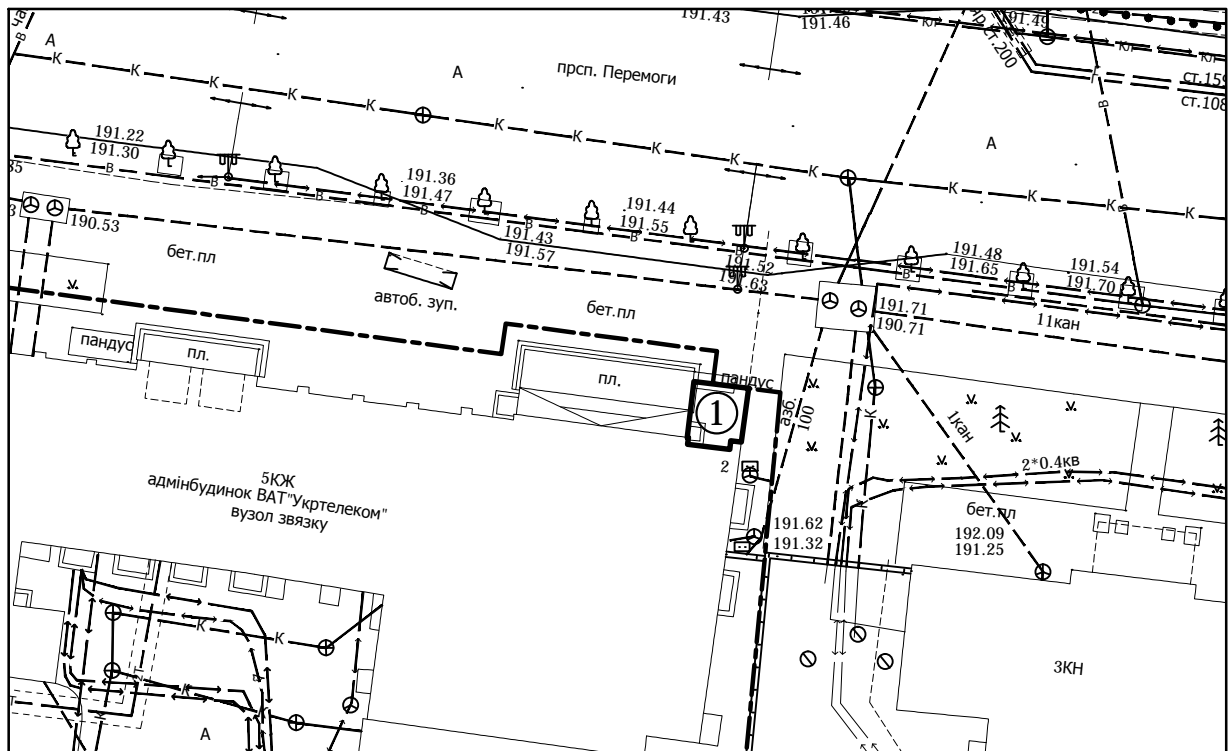

Схема розміщення групи тимчасових споруд, М 1:500

Умовні позначення:

-  Тимчасова споруда
-  Межа зони благоустрою
-  Межа земельної ділянки ПАТ "УКРТЕЛЕКОМ"

ЗАСТУПНИК МІСЬКОГО ГОЛОВИ,
КЕРУЮЧИЙ СПРАВАМИ ВИКОНКОМУ ЮРІЙ ВЕРБИЧ