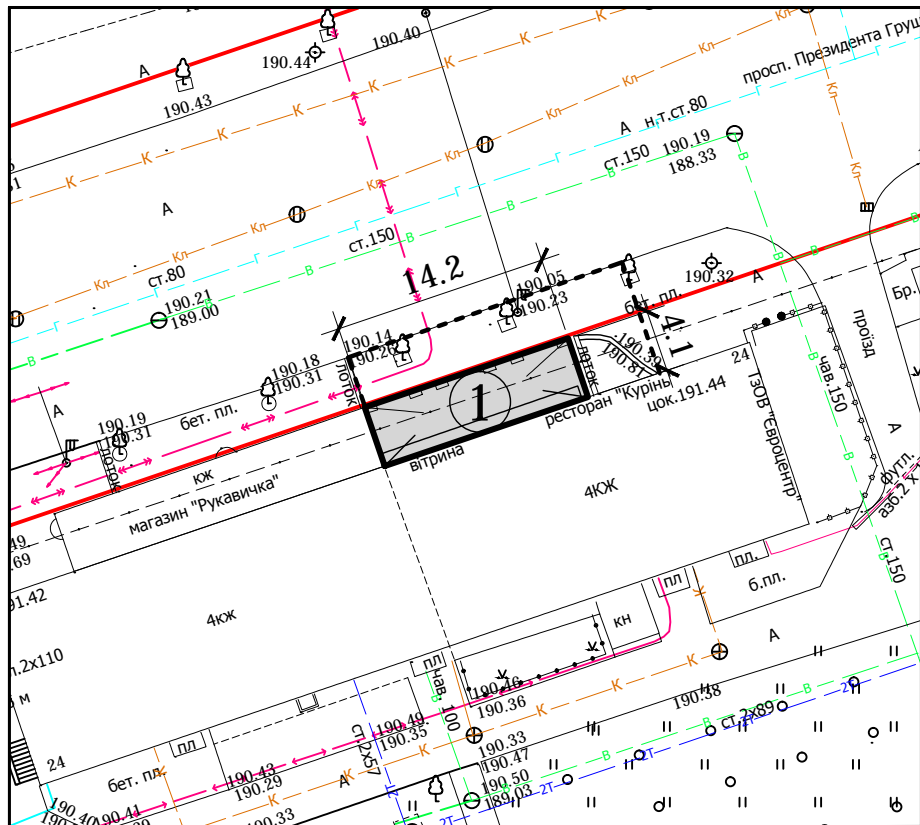

Назва об'єкта: тимчасова споруда (літній торговельний майданчик кафе "Курінь")

Адреса об'єкта: м. Луцьк, пр-т Президента Грушевського, 26

Забудовник: ТЗОВ "ЄВРО-ЦЕНТР"

Ситуаційна схема

Експлікація:

1. Тимчасова споруда (літній торговельний майданчик)

Схема розміщення тимчасових споруди

Умовні позначення:

Тимчасова споруда

Межа благоустрою території

Заступник міського голови,
керуючий справами виконкому

Юрій ВЕРБИЧ

Управління містобудування та архітектури