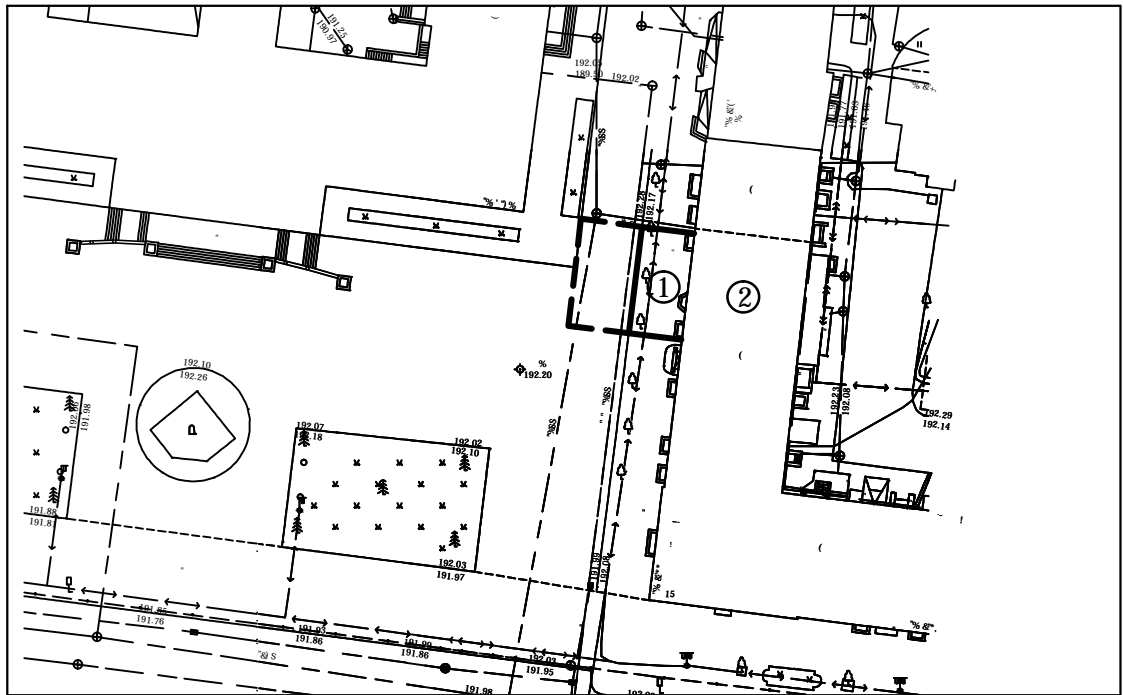

Назва об'єкта: тимчасова споруда
(літній торговельний майданчик
біля кафе "Львівська майстерня шоколаду ")

Адреса об'єкта: м. Луцьк, пр-т Волі, 15

Забудовник: Скуба О. Я.

Експлікація:

1. Місце розміщення літнього торговельного майданчика
2. Кафе "Львівська майстерня шоколаду"

Ситуаційна схема

Схема розміщення тимчасової споруди, М 1:500

Умовні позначення:

ПЕРШИЙ ЗАСТУПНИК МІСЬКОГО ГОЛОВИ _____ ТАРАС ЯКОВЛЕВ

Управління містобудування та архітектури			
	0'	" 0 0	
		" 0 0	