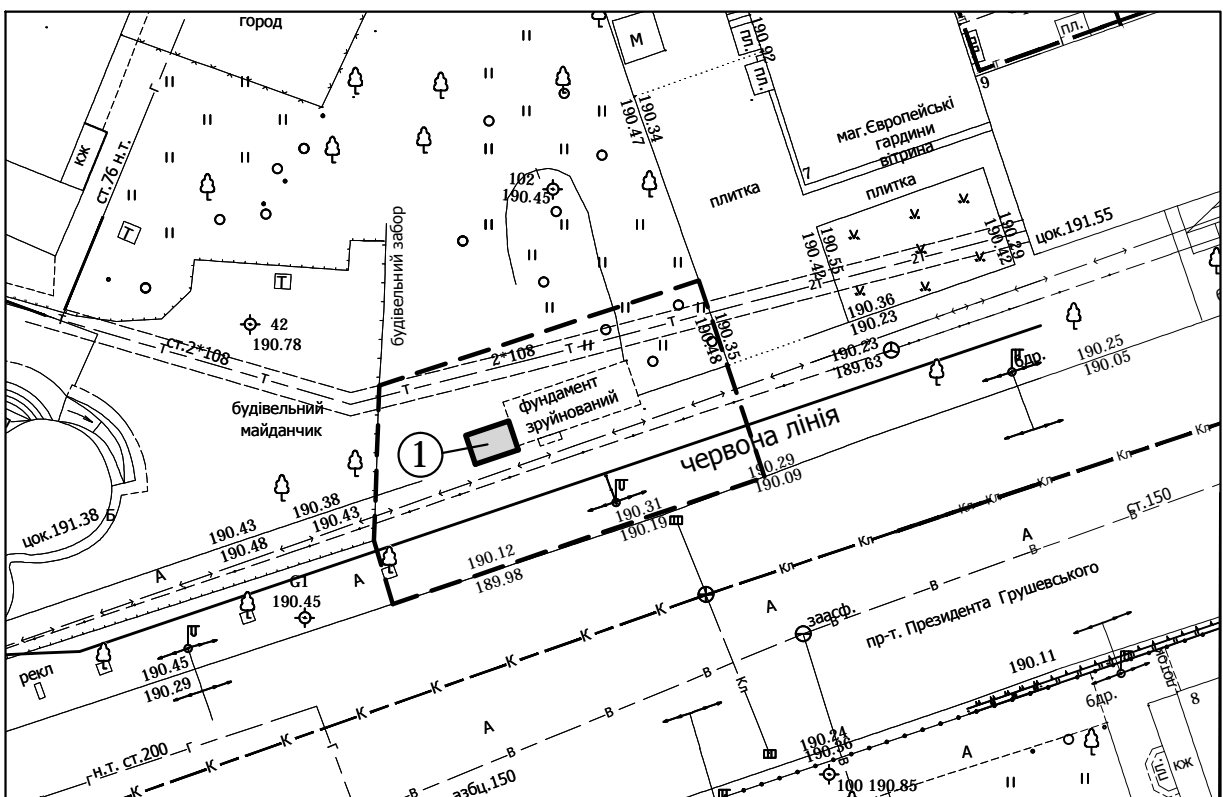

Назва об'єкта: стаціонарна тимчасова споруда
(торговельний кіоск)

Ситуаційна схема

Адреса об'єкта: м. Луцьк,
пр-т Президента Грушевського, 7

Забудовник: Синьковська О.М.

Експлікація:

1. Торговельний кіоск

Схема розміщення тимчасової споруди, М 1:500

Умовні позначення:

-  Тимчасова споруда
-  Межа зони благоустрою

**ЗАСТУПНИК МІСЬКОГО ГОЛОВИ,
КЕРУЮЧИЙ СПРАВАМИ ВИКОНКОМУ**

ЮРІЙ ВЕРБИЧ

Управління містобудування та архітектури

	Нач. відділу	Лохманова А.В.		
	Розробив	Трофимюк Т.С.		