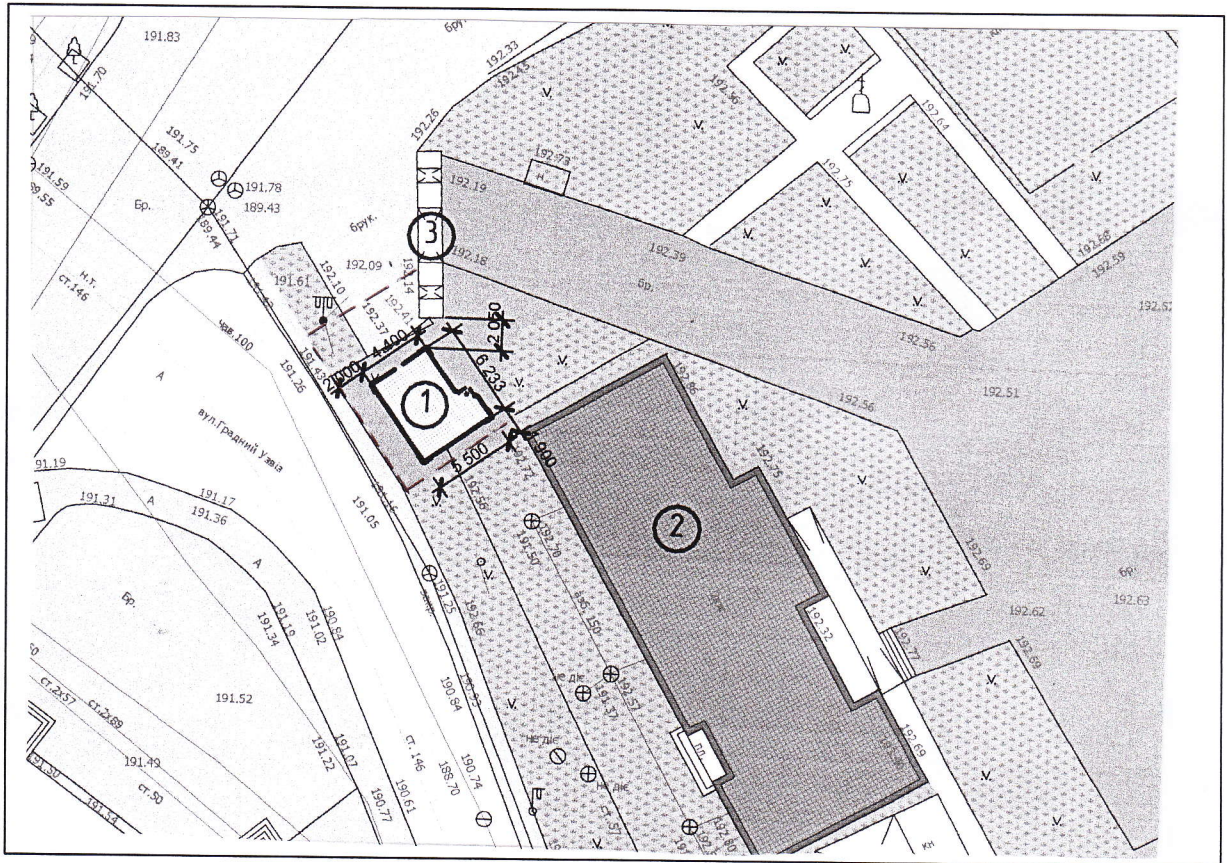

Ситуаційна схема

Схема розміщення тимчасової споруди, М 1:500

Умовні позначення:

- Тимчасова споруда
- Межа зони благоустрою

**ЗАСТУПНИК МІСЬКОГО ГОЛОВИ,
КЕРУЮЧИЙ СПРАВАМИ ВИКОНКОМУ** _____ **ЮРІЙ ВЕРБИЧ**