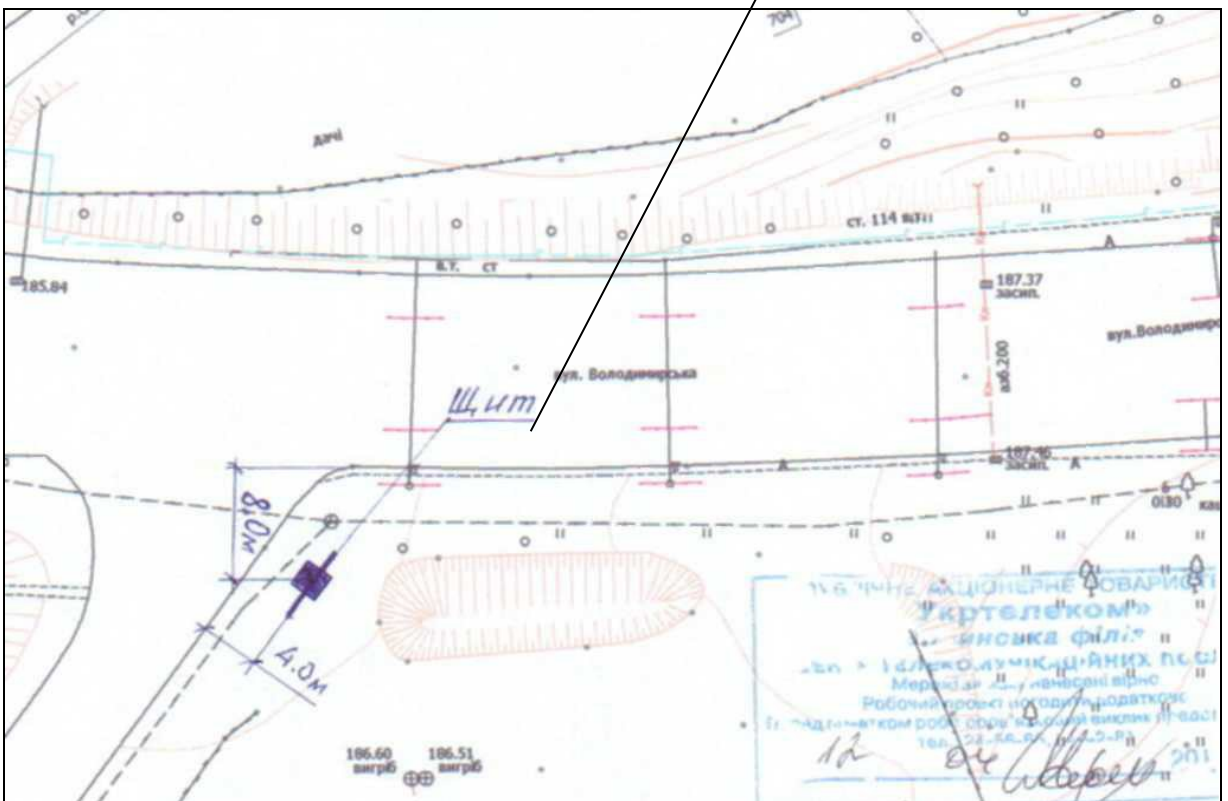

**ГЕНПЛАН РОЗТАШУВАННЯ ЗЗР**

Адреса **м. Луцьк, перехрестя вул. Володимирської та вул. Тарасова**

Власник **ПП „Західсофтсервіс”**

Коротка характеристика ЗЗР **односторонній рекламний щит  
розміром 3,0 м х 6,0 м, з підсвічуванням**

Ситуаційний план

Комп'ютерний макет на  
фоні оточуючої забудови

Заступник міського голови,  
керуючий справами виконкому

Юрій Вербич