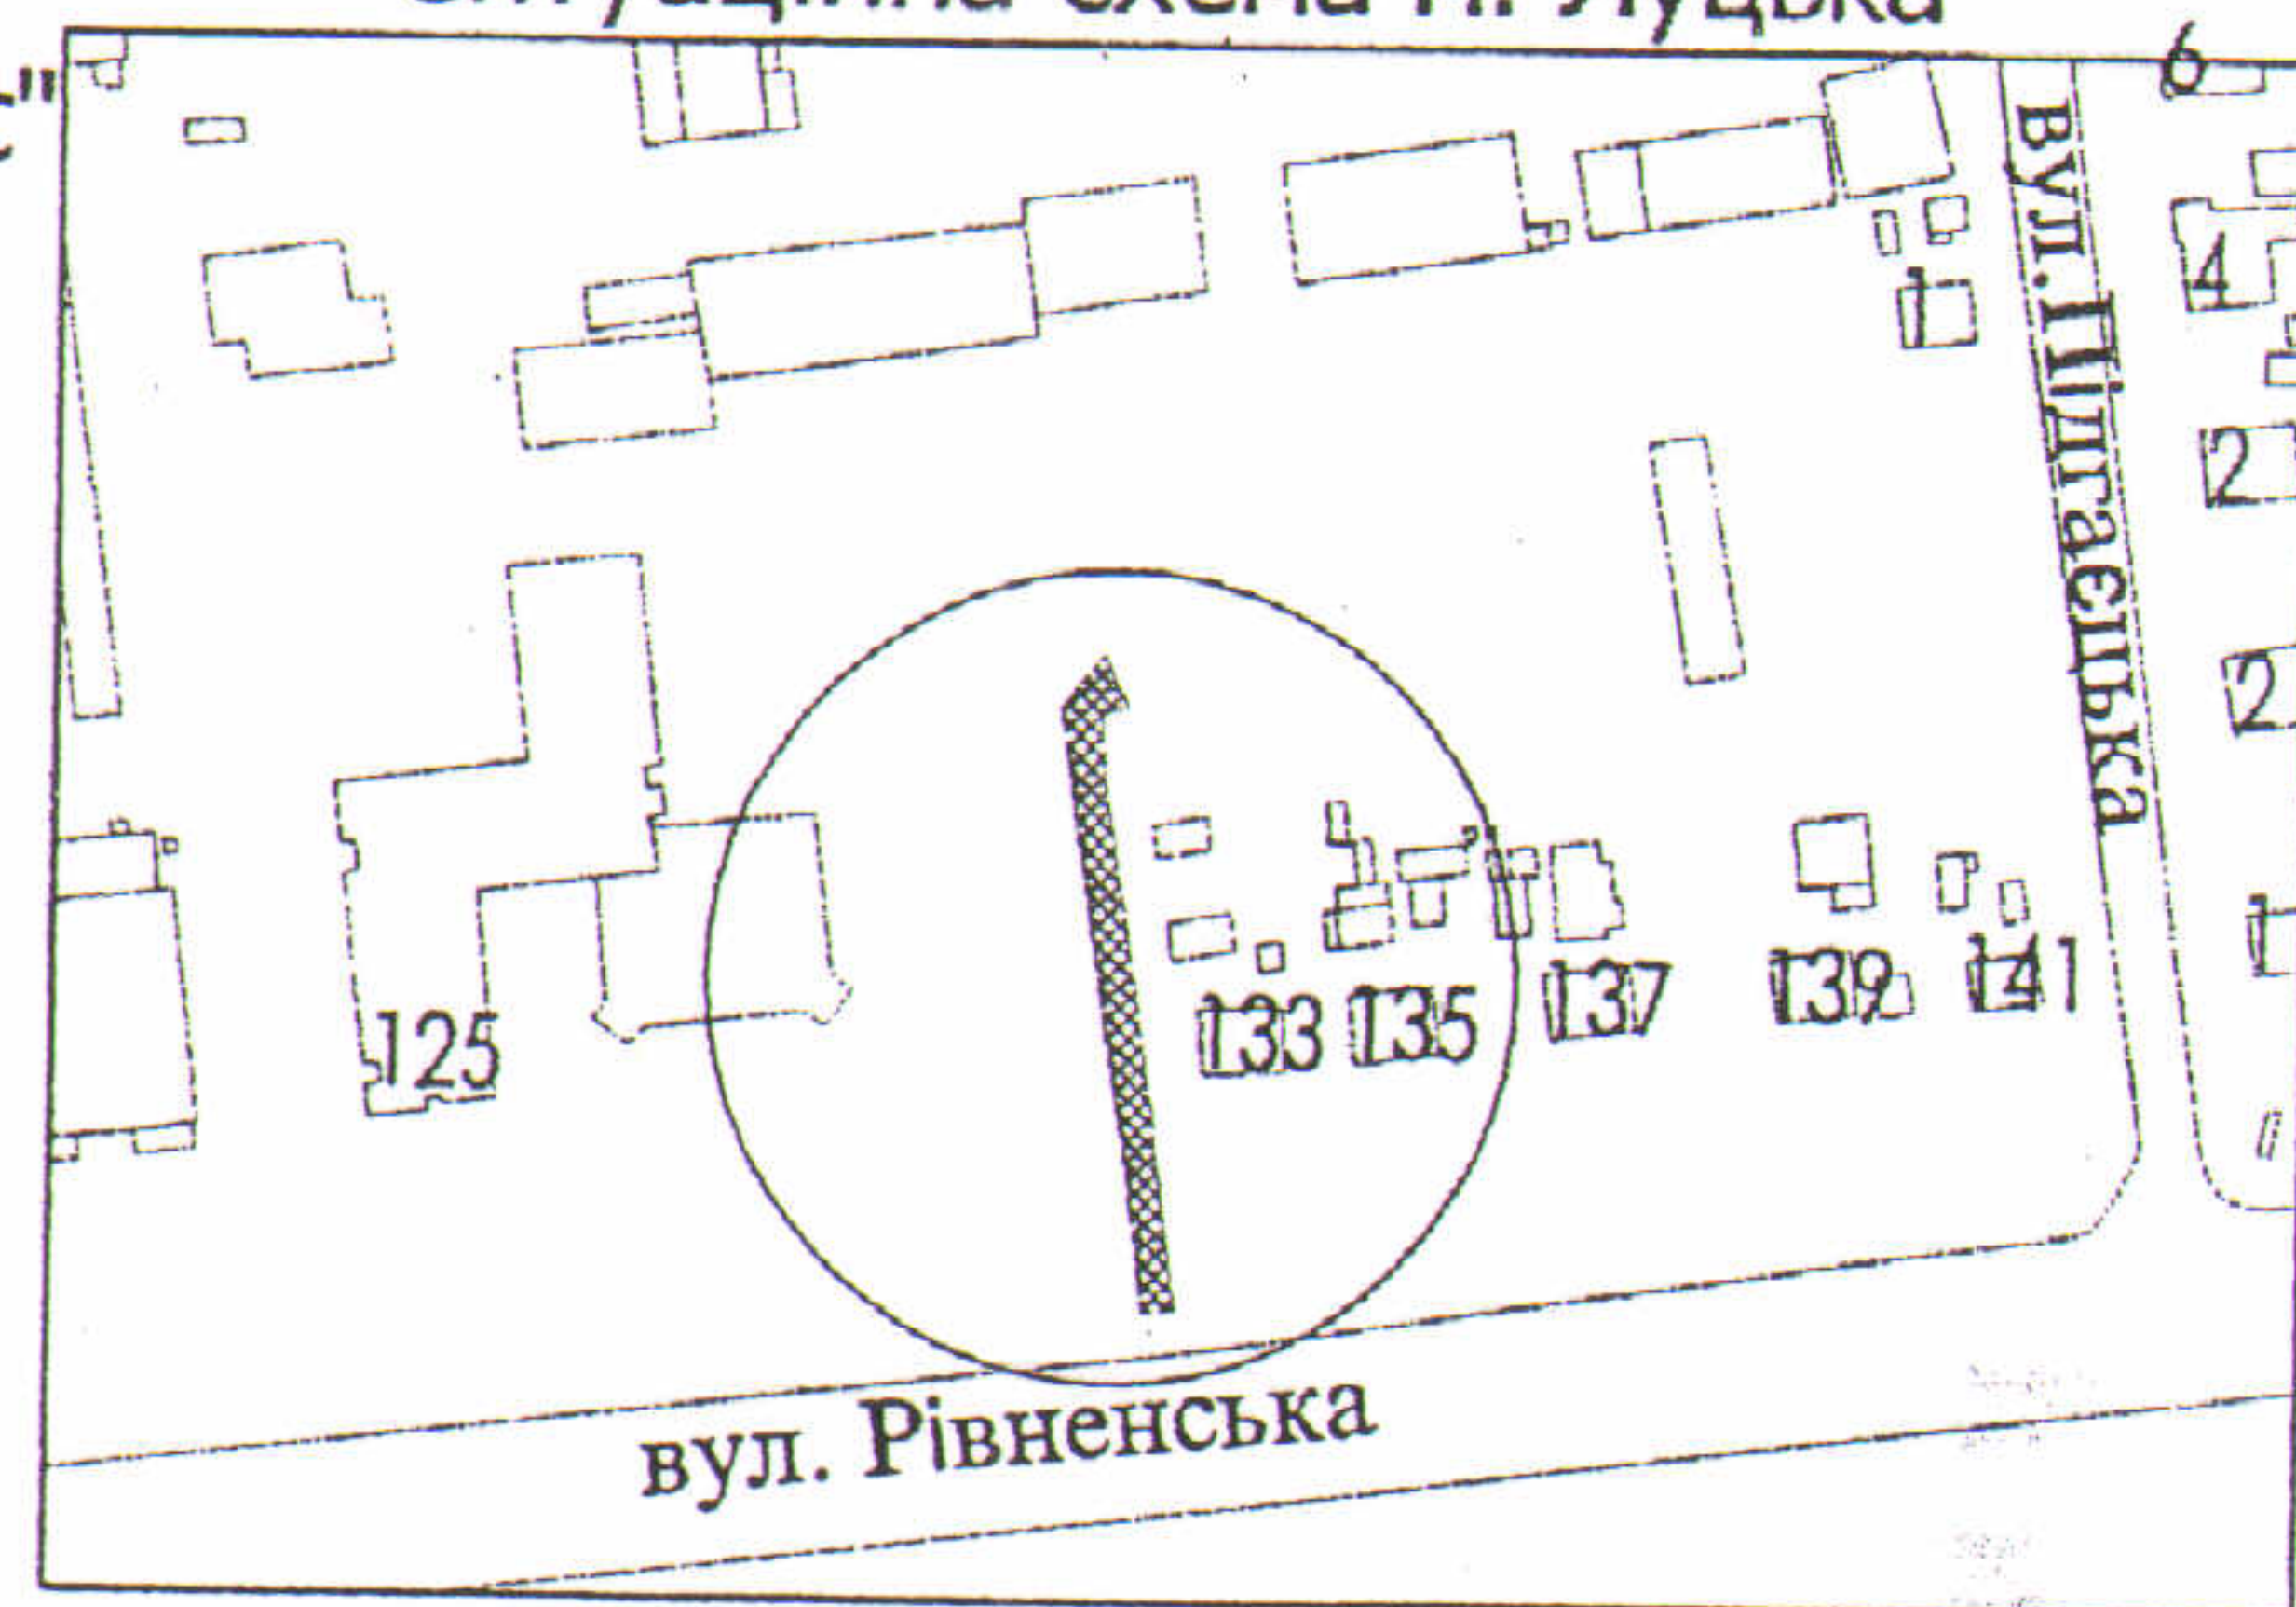

ПЛАН
земельної ділянки

Кадастровий №: 0710100000:34:066:0112

Адреса: м. Луцьк, вул. Рівненська, 133

Землекористувач: підприємство "Волиньавтомотосервіс"

Додаток до рішення міської ради
№ 32/66 від "26" вересня 2012 р.

Ситуаційна схема м. Луцька

УМОВНІ ПОЗНАЧЕННЯ

- 0.0267 га земельна ділянка, що надається на умовах оренди для будівництва та обслуговування багатоквартирного житлового будинку, господарських будівель та споруд
- 0.3174 га земельні ділянки, що надані у власність підприємству "Волиньавтомотосервіс" для будівництва та обслуговування багатоквартирного житлового будинку, господарських будівель та споруд
- 0.5157 га земельні ділянки, що надані на умовах оренди підприємству "Волиньавтомотосервіс" для будівництва та обслуговування багатоквартирного житлового будинку, господарських будівель та споруд
- 0.0026 га сервітут, встановлений для забезпечення вільного доступу (обслуговування) до надземних та підземних транзитних інженерних мереж