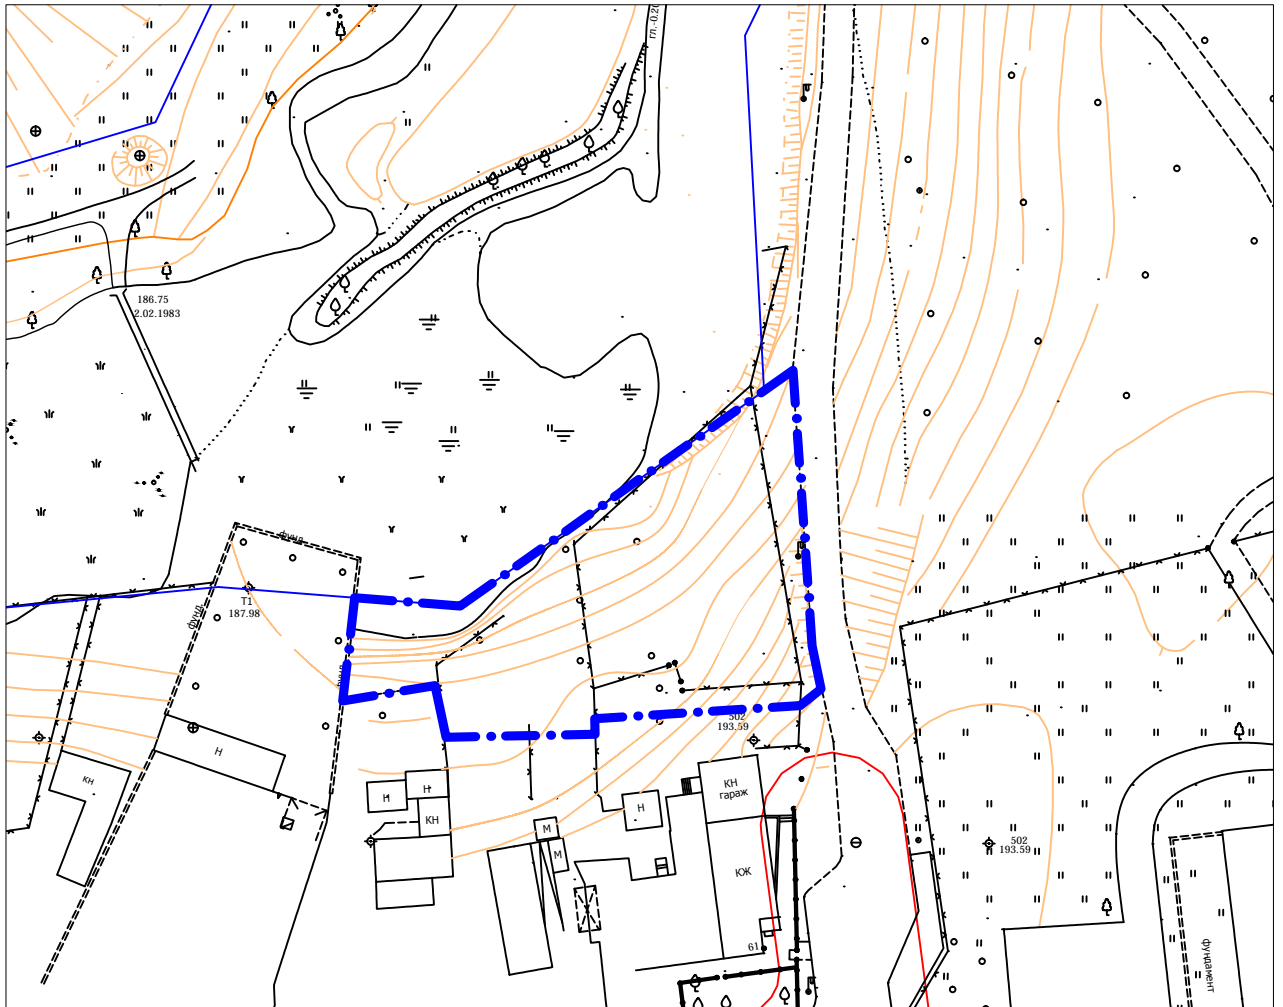

Ситуаційна схема

Схема розміщення майданчика для виходу собак в м. Луцьку (вул. Гетьмана Мазепи, поблизу парку 900 річчя м. Луцька)

Умовні позначення:

1021.0 м.кв. - Межа території майданчика
для виходу собак

Заступник міського голови,
керуючий справами виконкому _____ **Юрій Вербич**

Управління містобудування та архітектури

	В.о. нач. управління	Туз В.В.		
	Нач. відділу	Лохманова А.В.		
	Розробив	Сеник А.Я.		