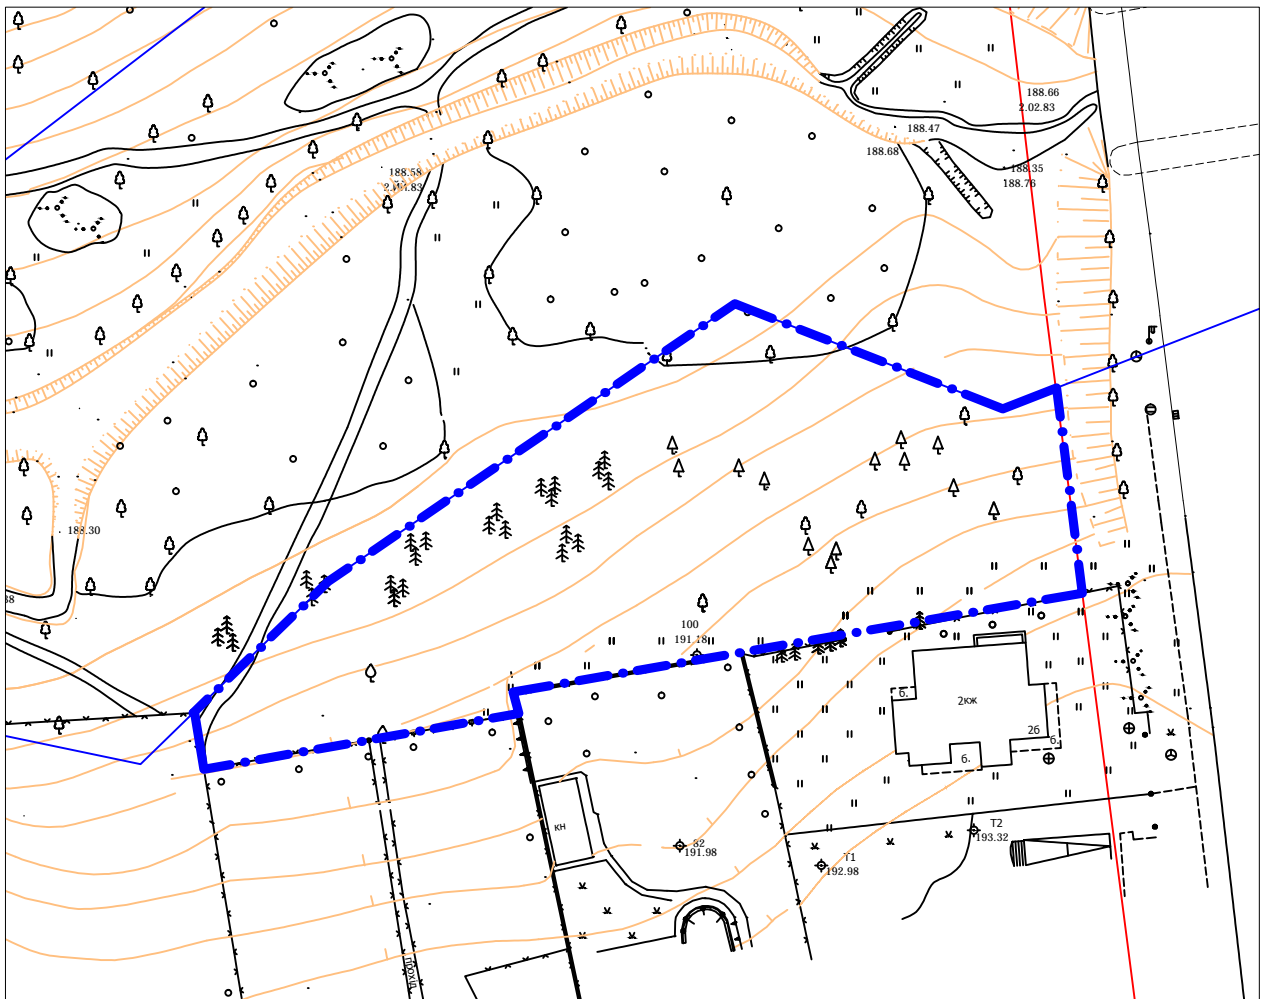

Ситуаційна схема

Схема розміщення майданчика для вигулу собак в м. Луцьку (пр-т Відродження, парк 900 річчя м. Луцька)

Умовні позначення:

2094.0 м.кв. - Межа території майданчика
для вигулу собак

Заступник міського голови,
керуючий справами виконкому