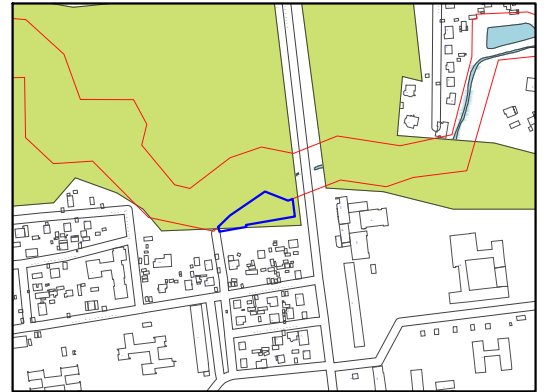

Ситуаційна схема

Схема розміщення майданчика для вигулу собак в м. Луцьку (пр-т Відродження, парк 900 річчя м. Луцька)

Умовні позначення:

2094.0 м.кв. - Межа території майданчика
для вигулу собак

Заступник міського голови,
керуючий справами виконкому