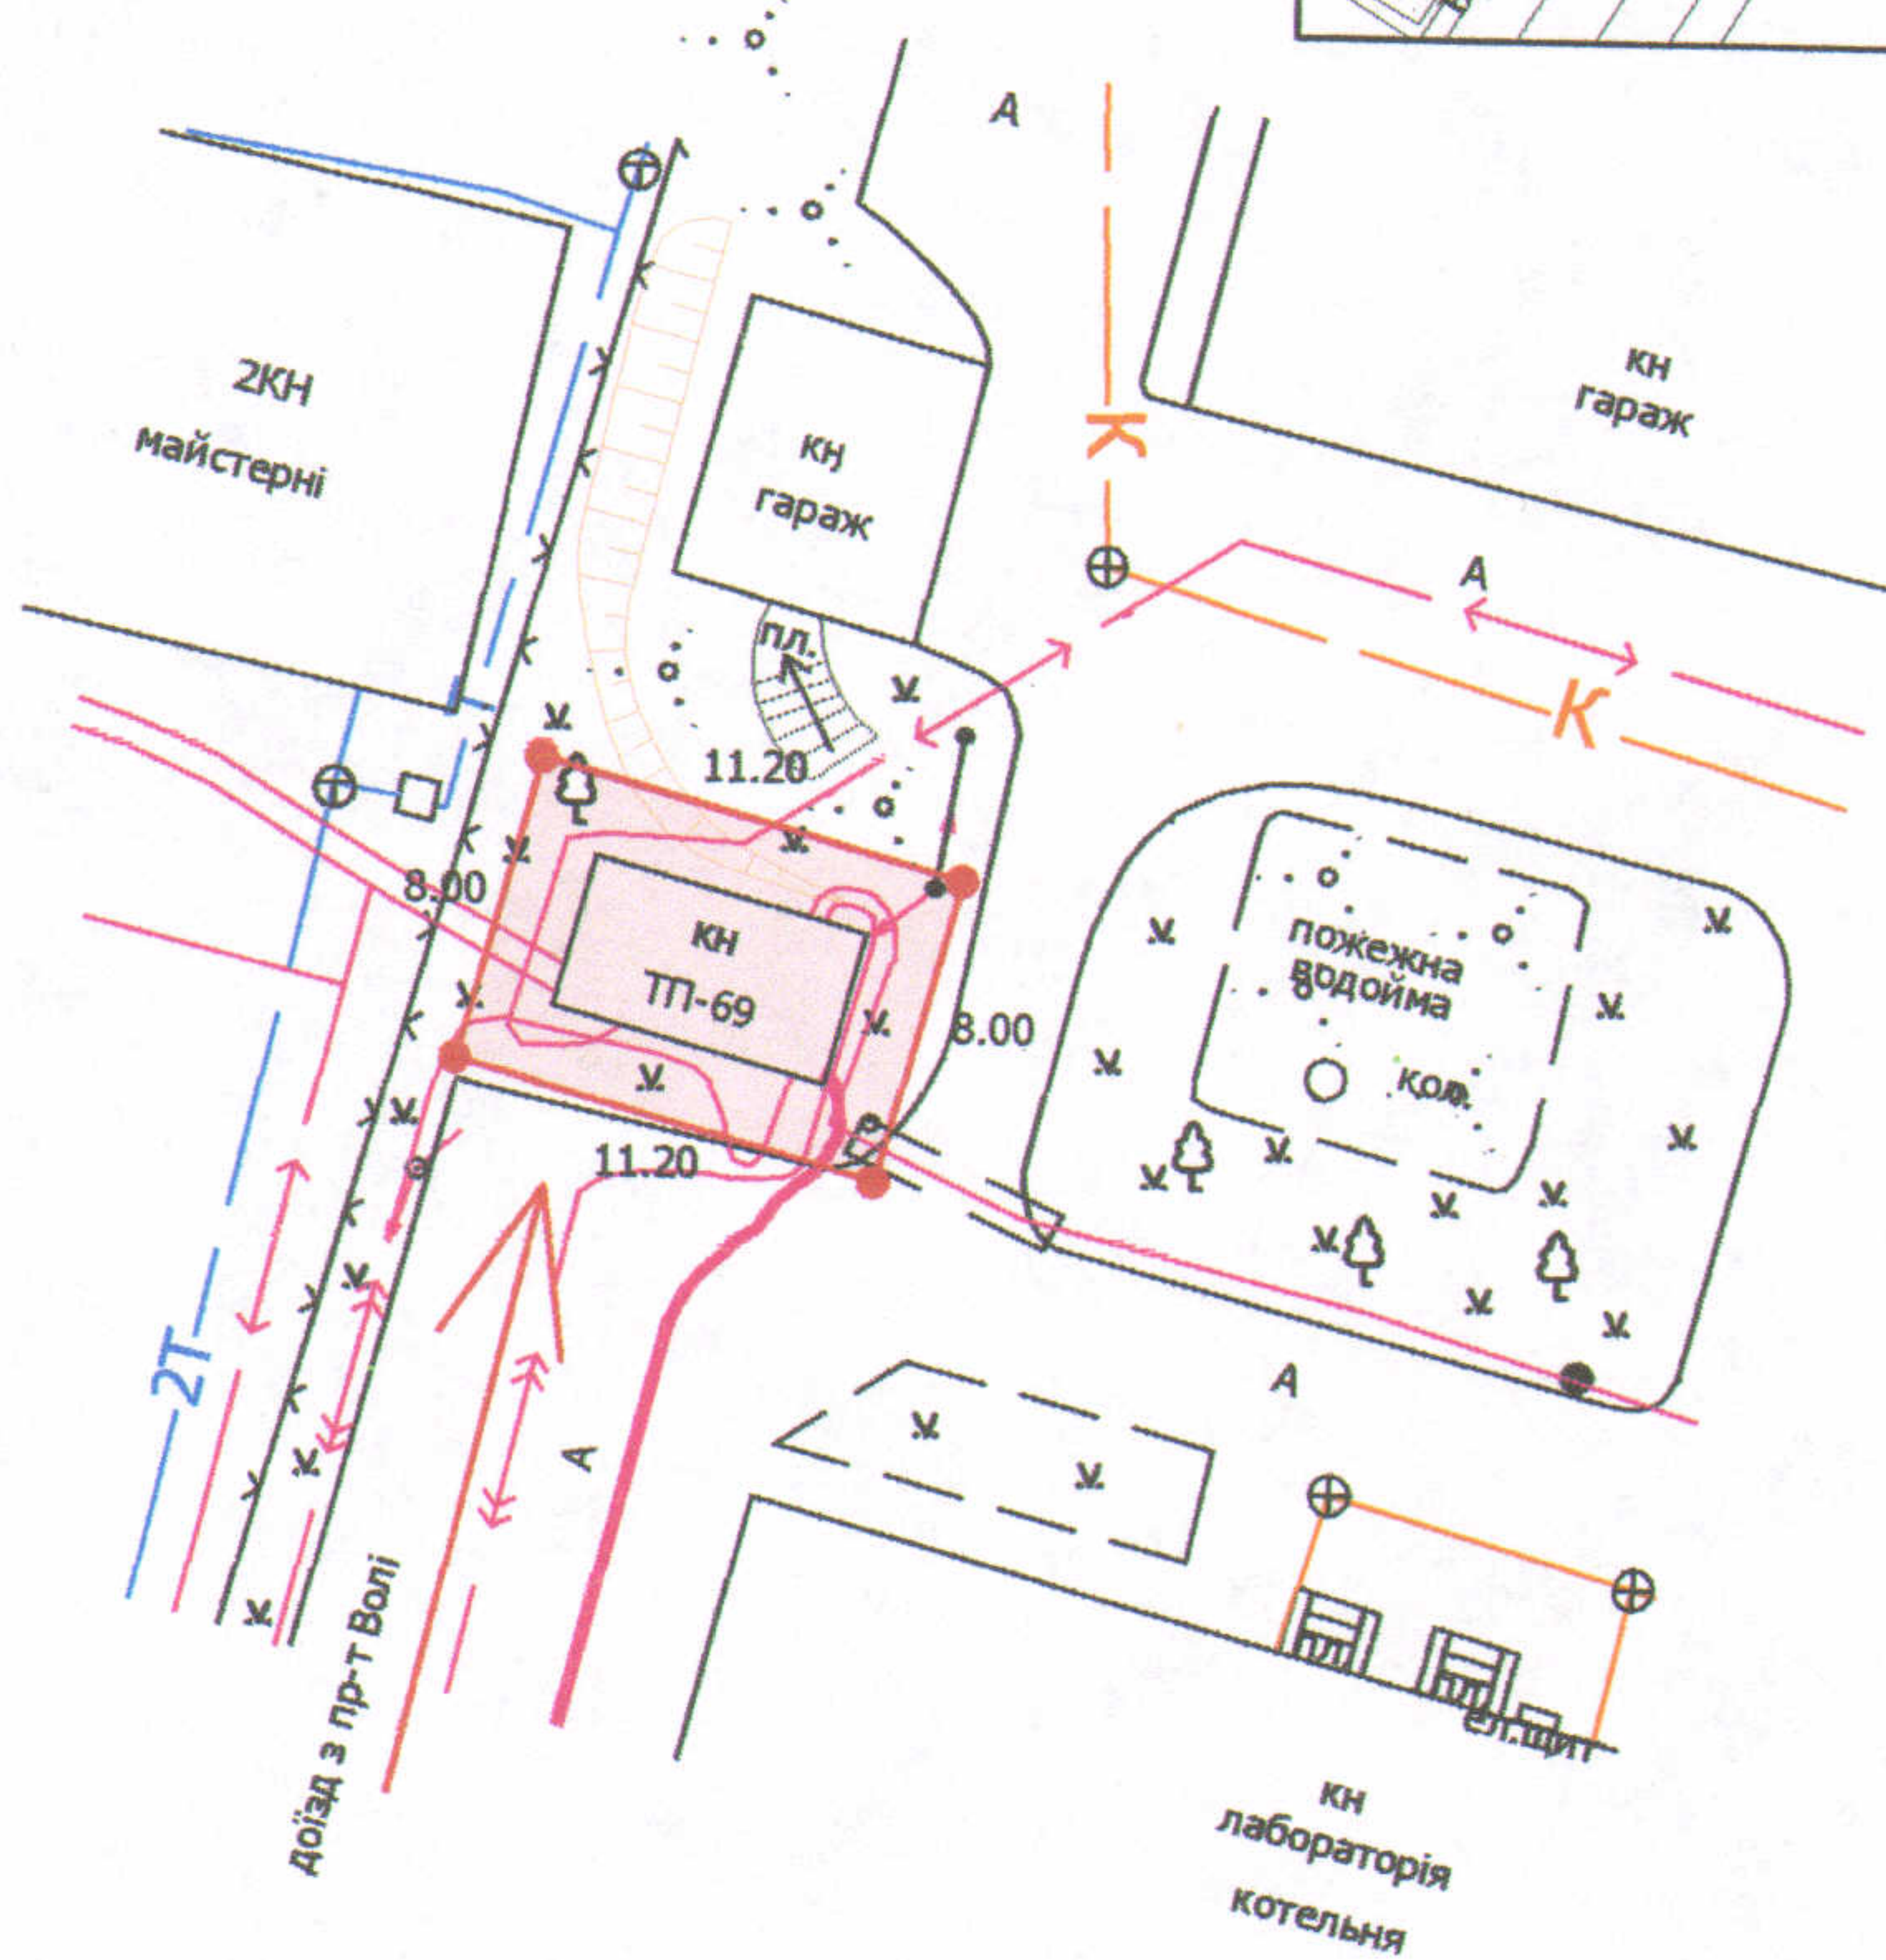

СХЕМА меж земельної ділянки

Ситуаційна схема

УМОВНІ ПОЗНАЧЕННЯ

0,0090 га — земельна ділянка надана в оренду ПрАТ "Волиньобленерго" згідно рішення міської ради від 22.11.2002 р. № 3/7.15

Україна

Масштаб 1:500