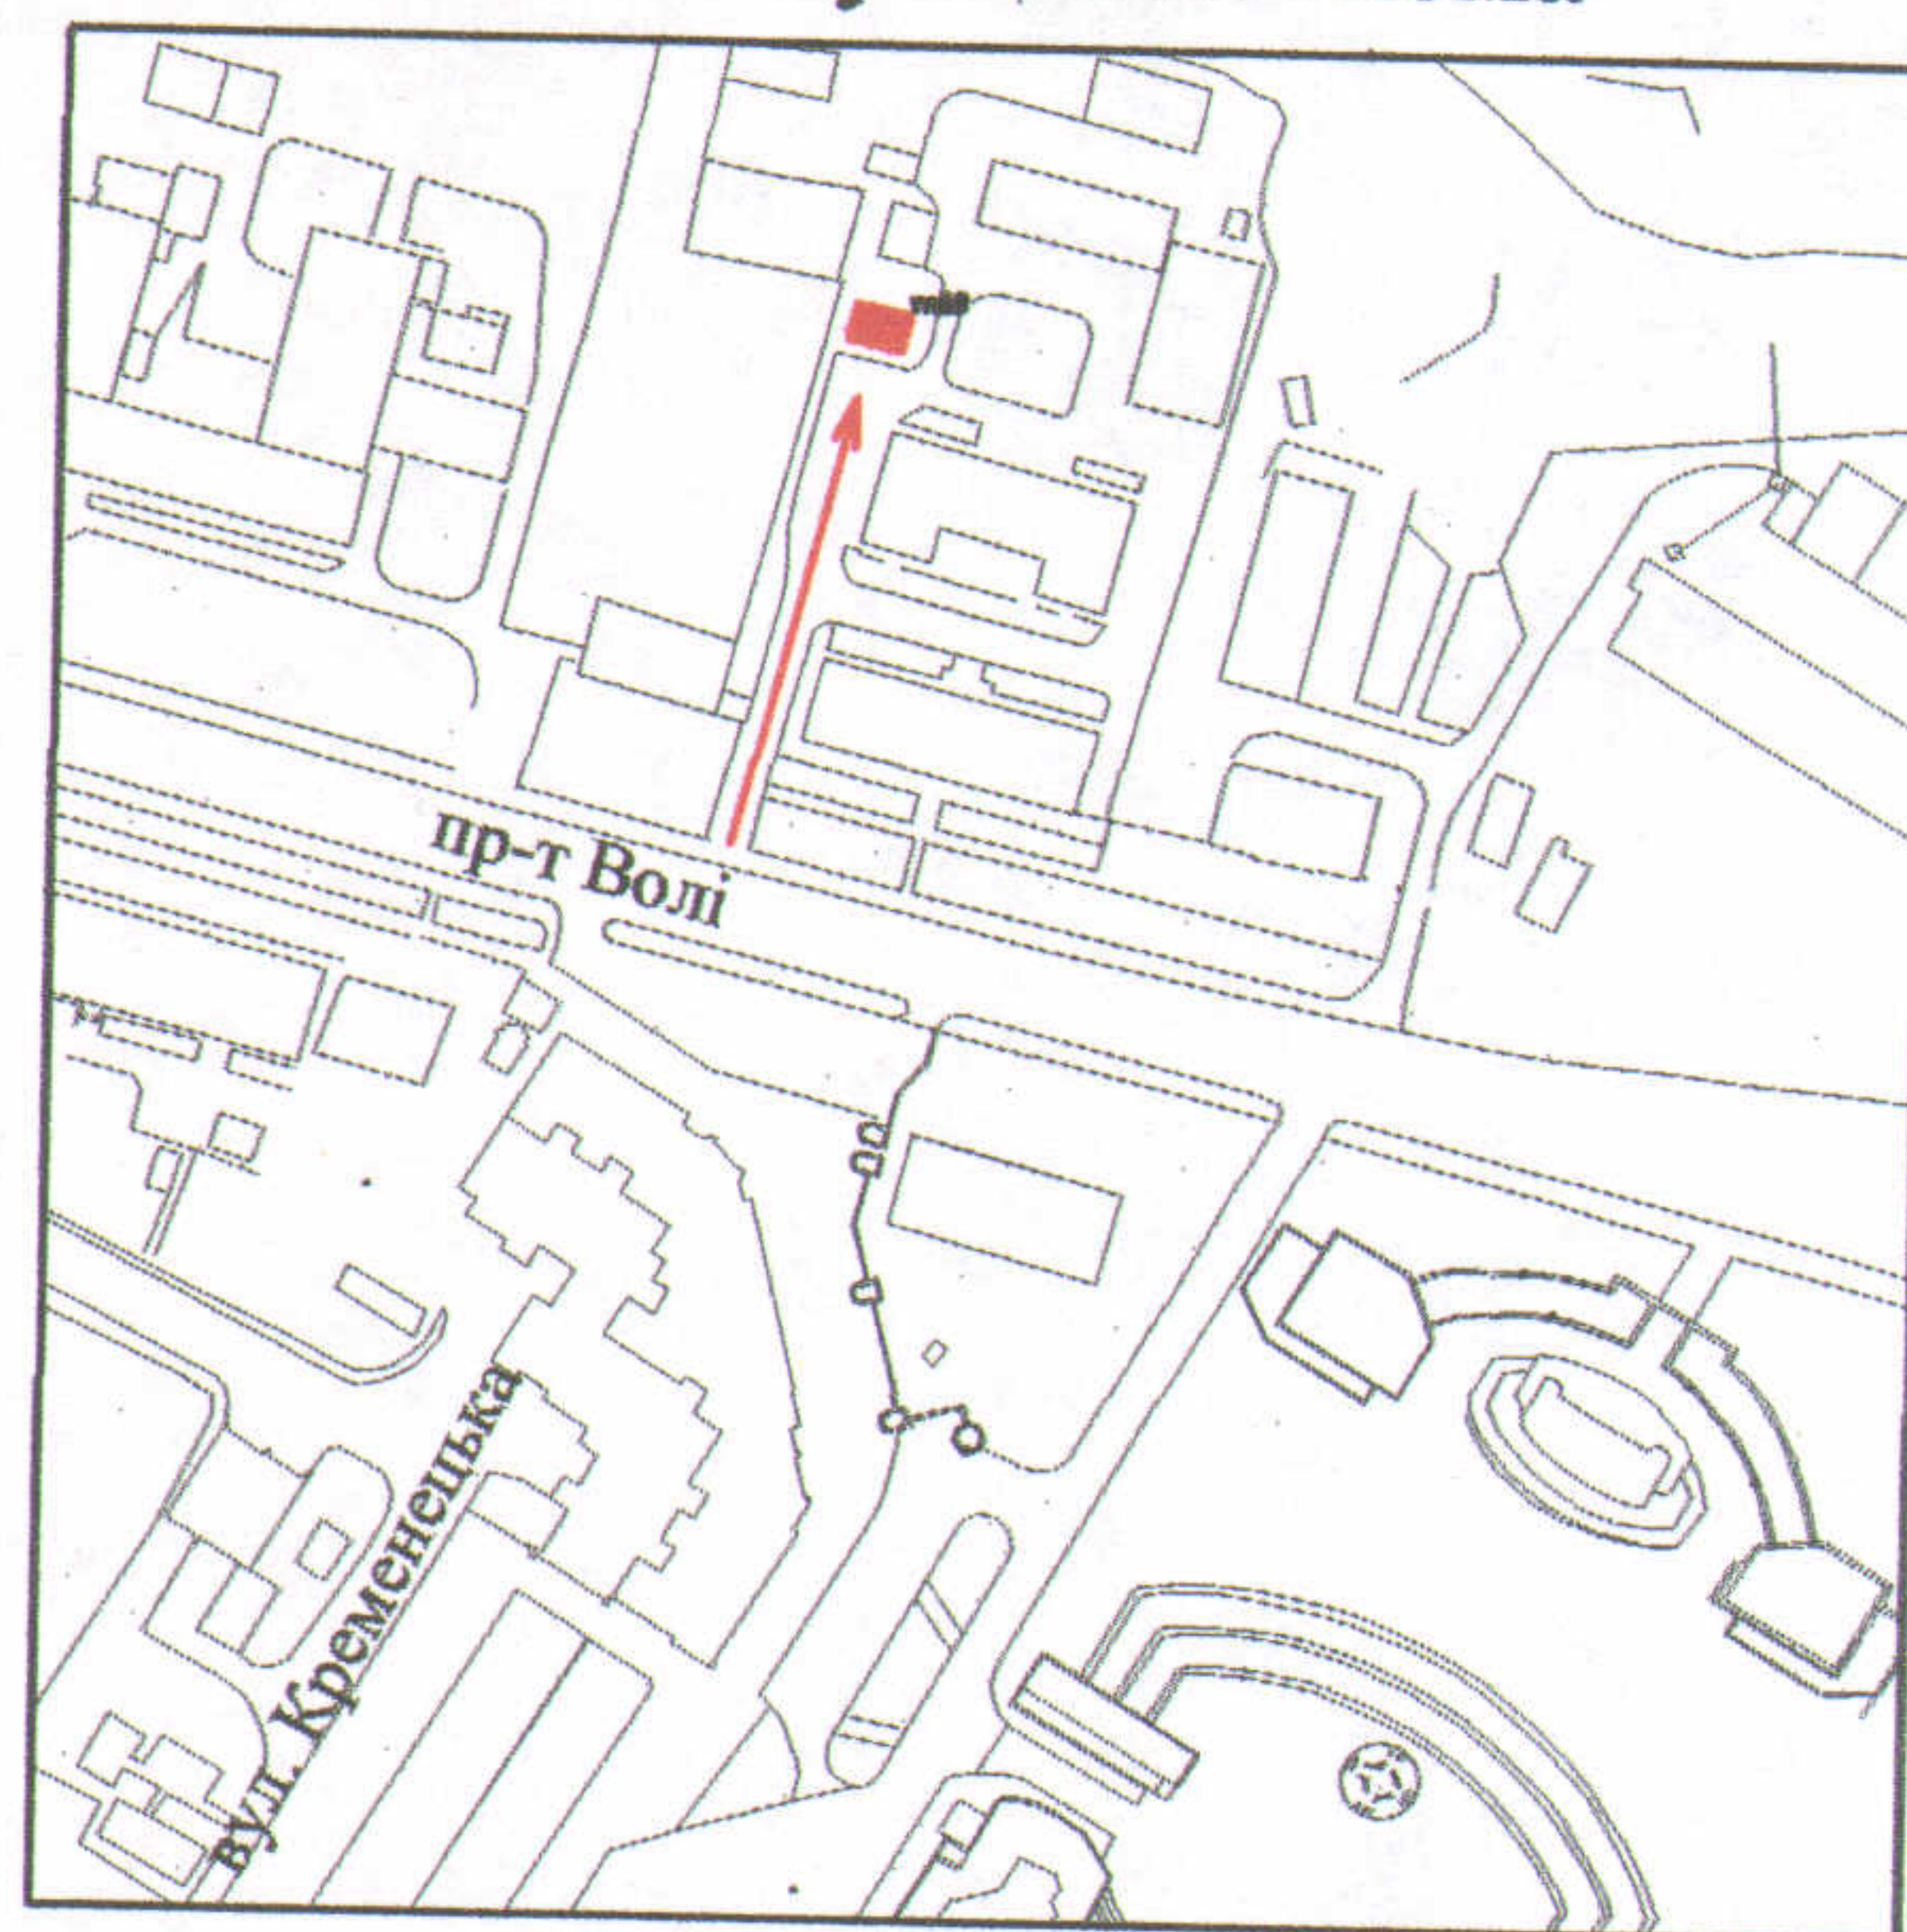

СХЕМА меж земельної ділянки

Ситуаційна схема

УМОВНІ ПОЗНАЧЕННЯ

0,0090 га — земельна ділянка надана в оренду ПрАТ "Волиньобленерго" згідно рішення міської ради від 22.11.2002 р. № 3/7.15

Україна

Масштаб 1:500