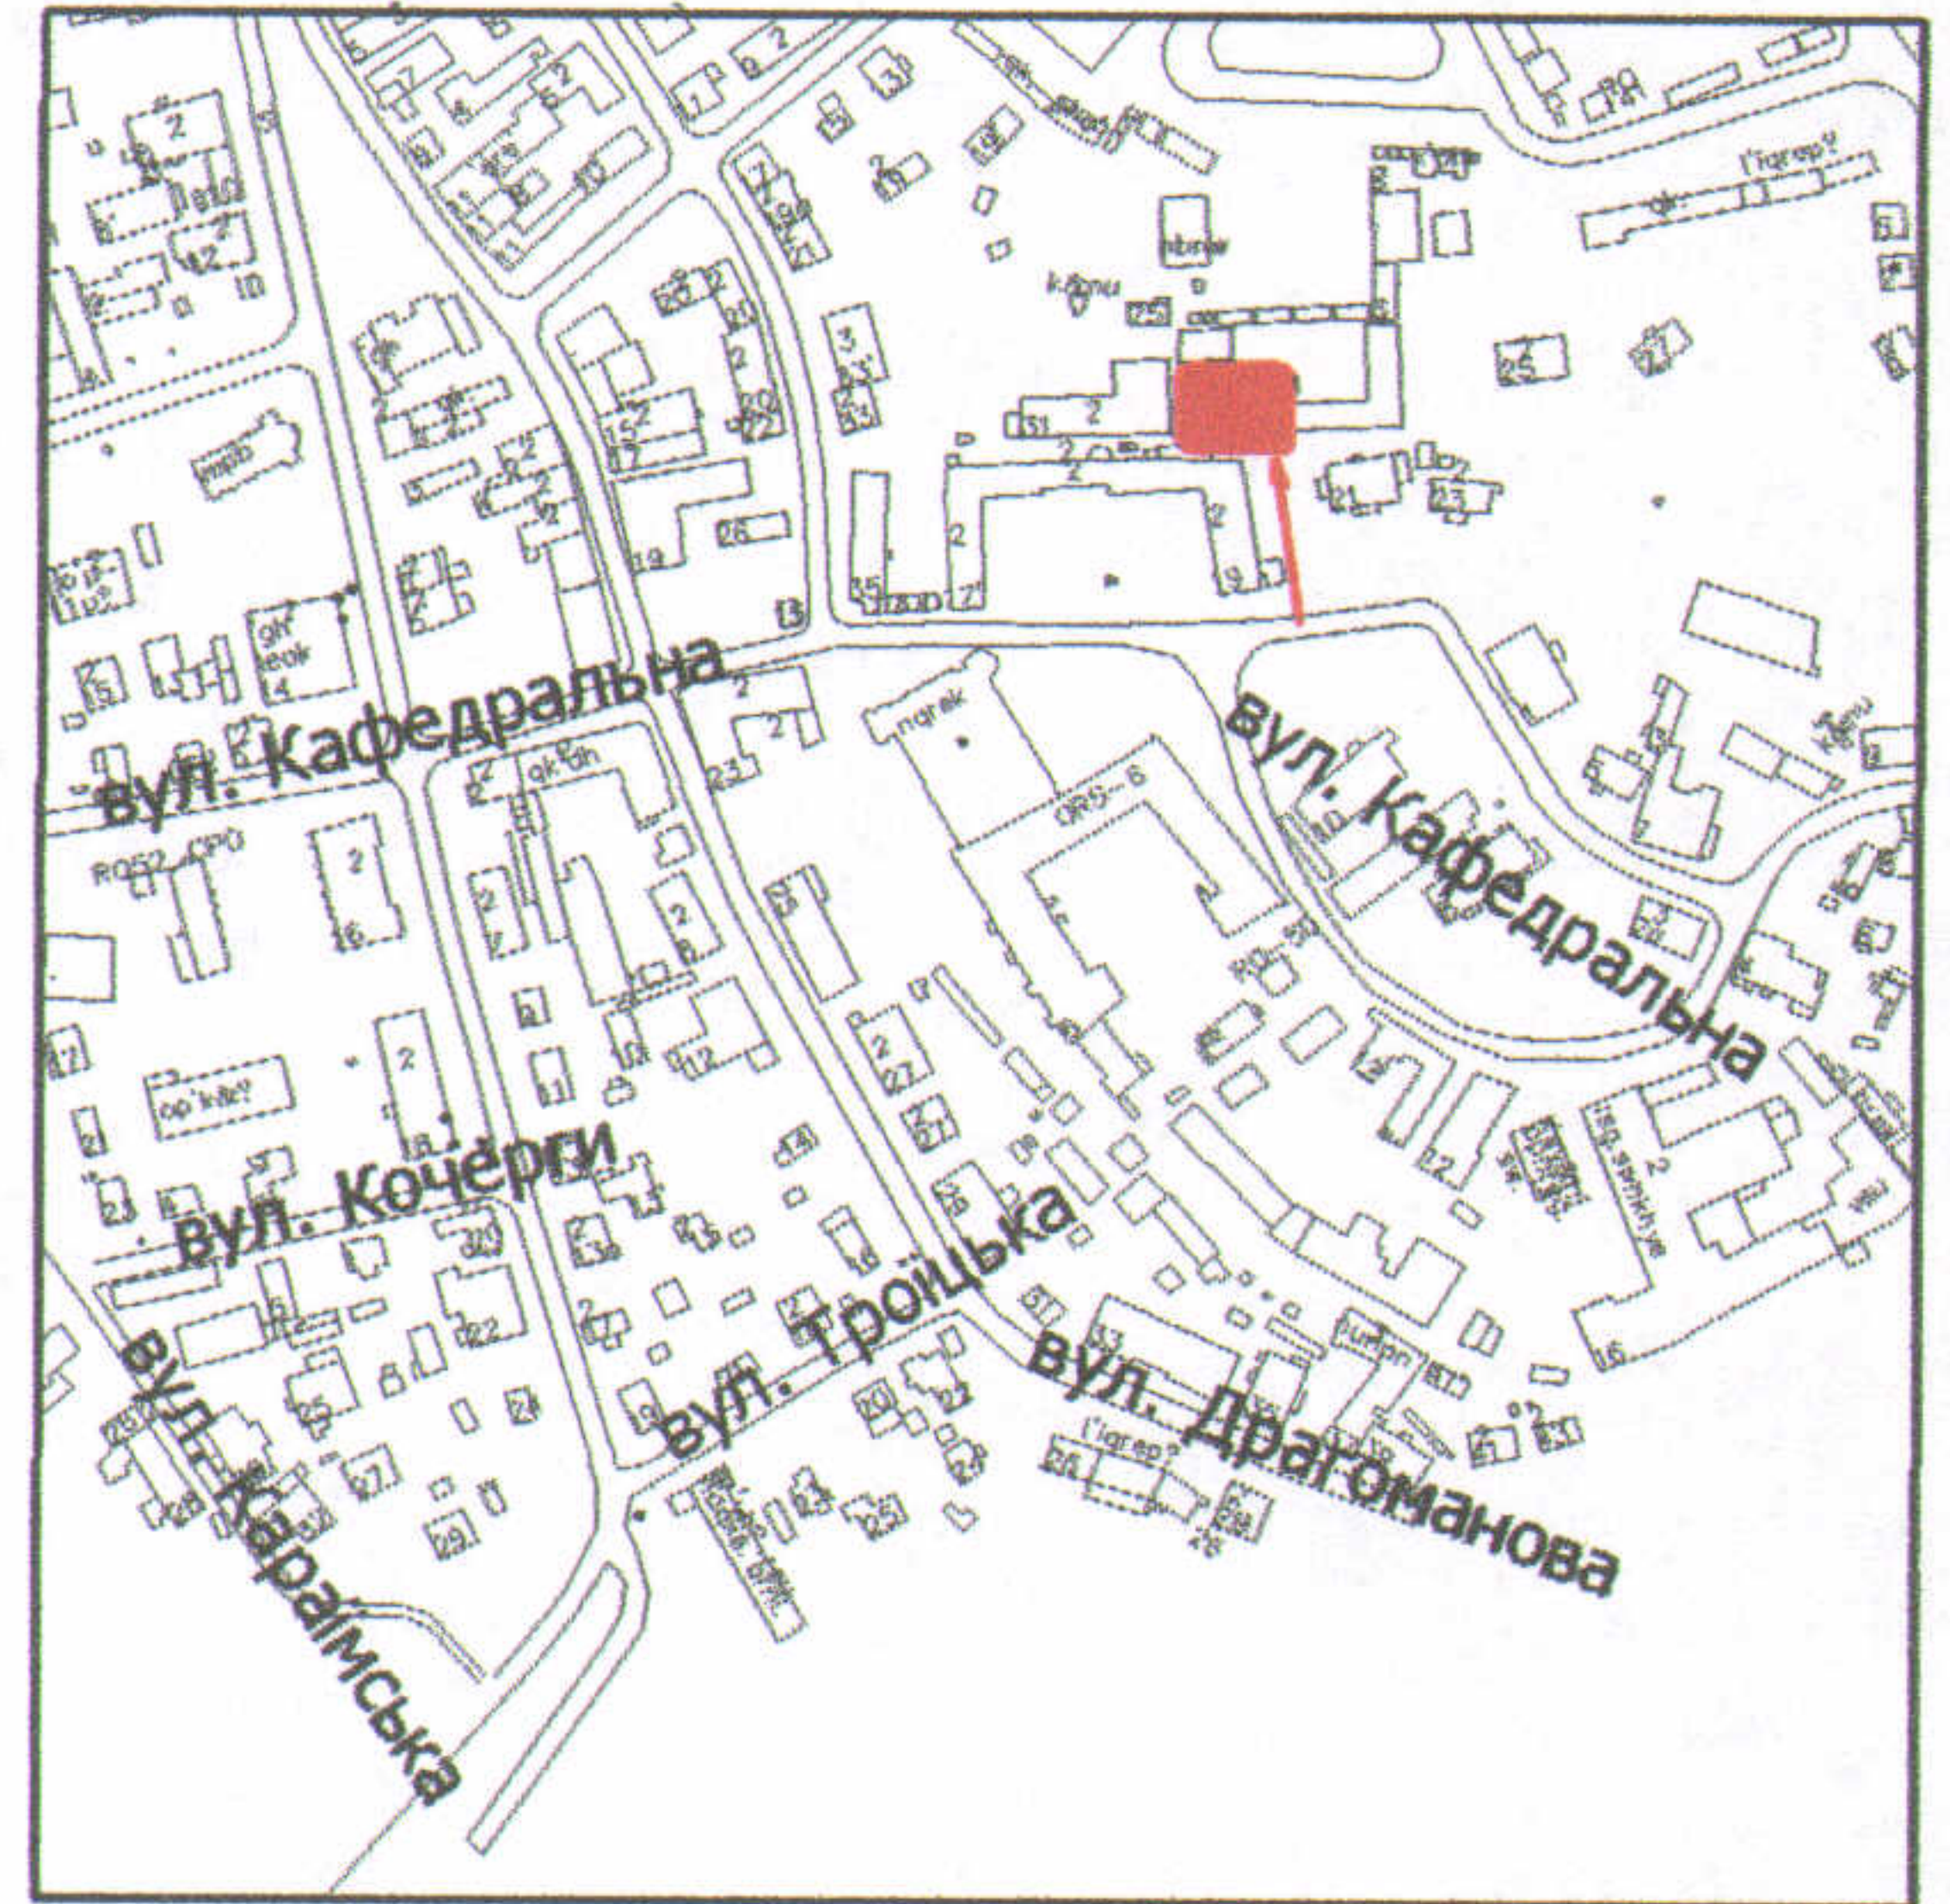

СХЕМА МЕЖ земельної ділянки

Ситуаційна схема

УМОВНІ ПОЗНАЧЕННЯ

0,0122 га — земельна ділянка надана в оренду ПрАТ "Волиньобленерго" згідно рішення міської ради від 22.11.2002 р. № 3/7.15

Україна * обмеженою *
Масштаб 1: 500