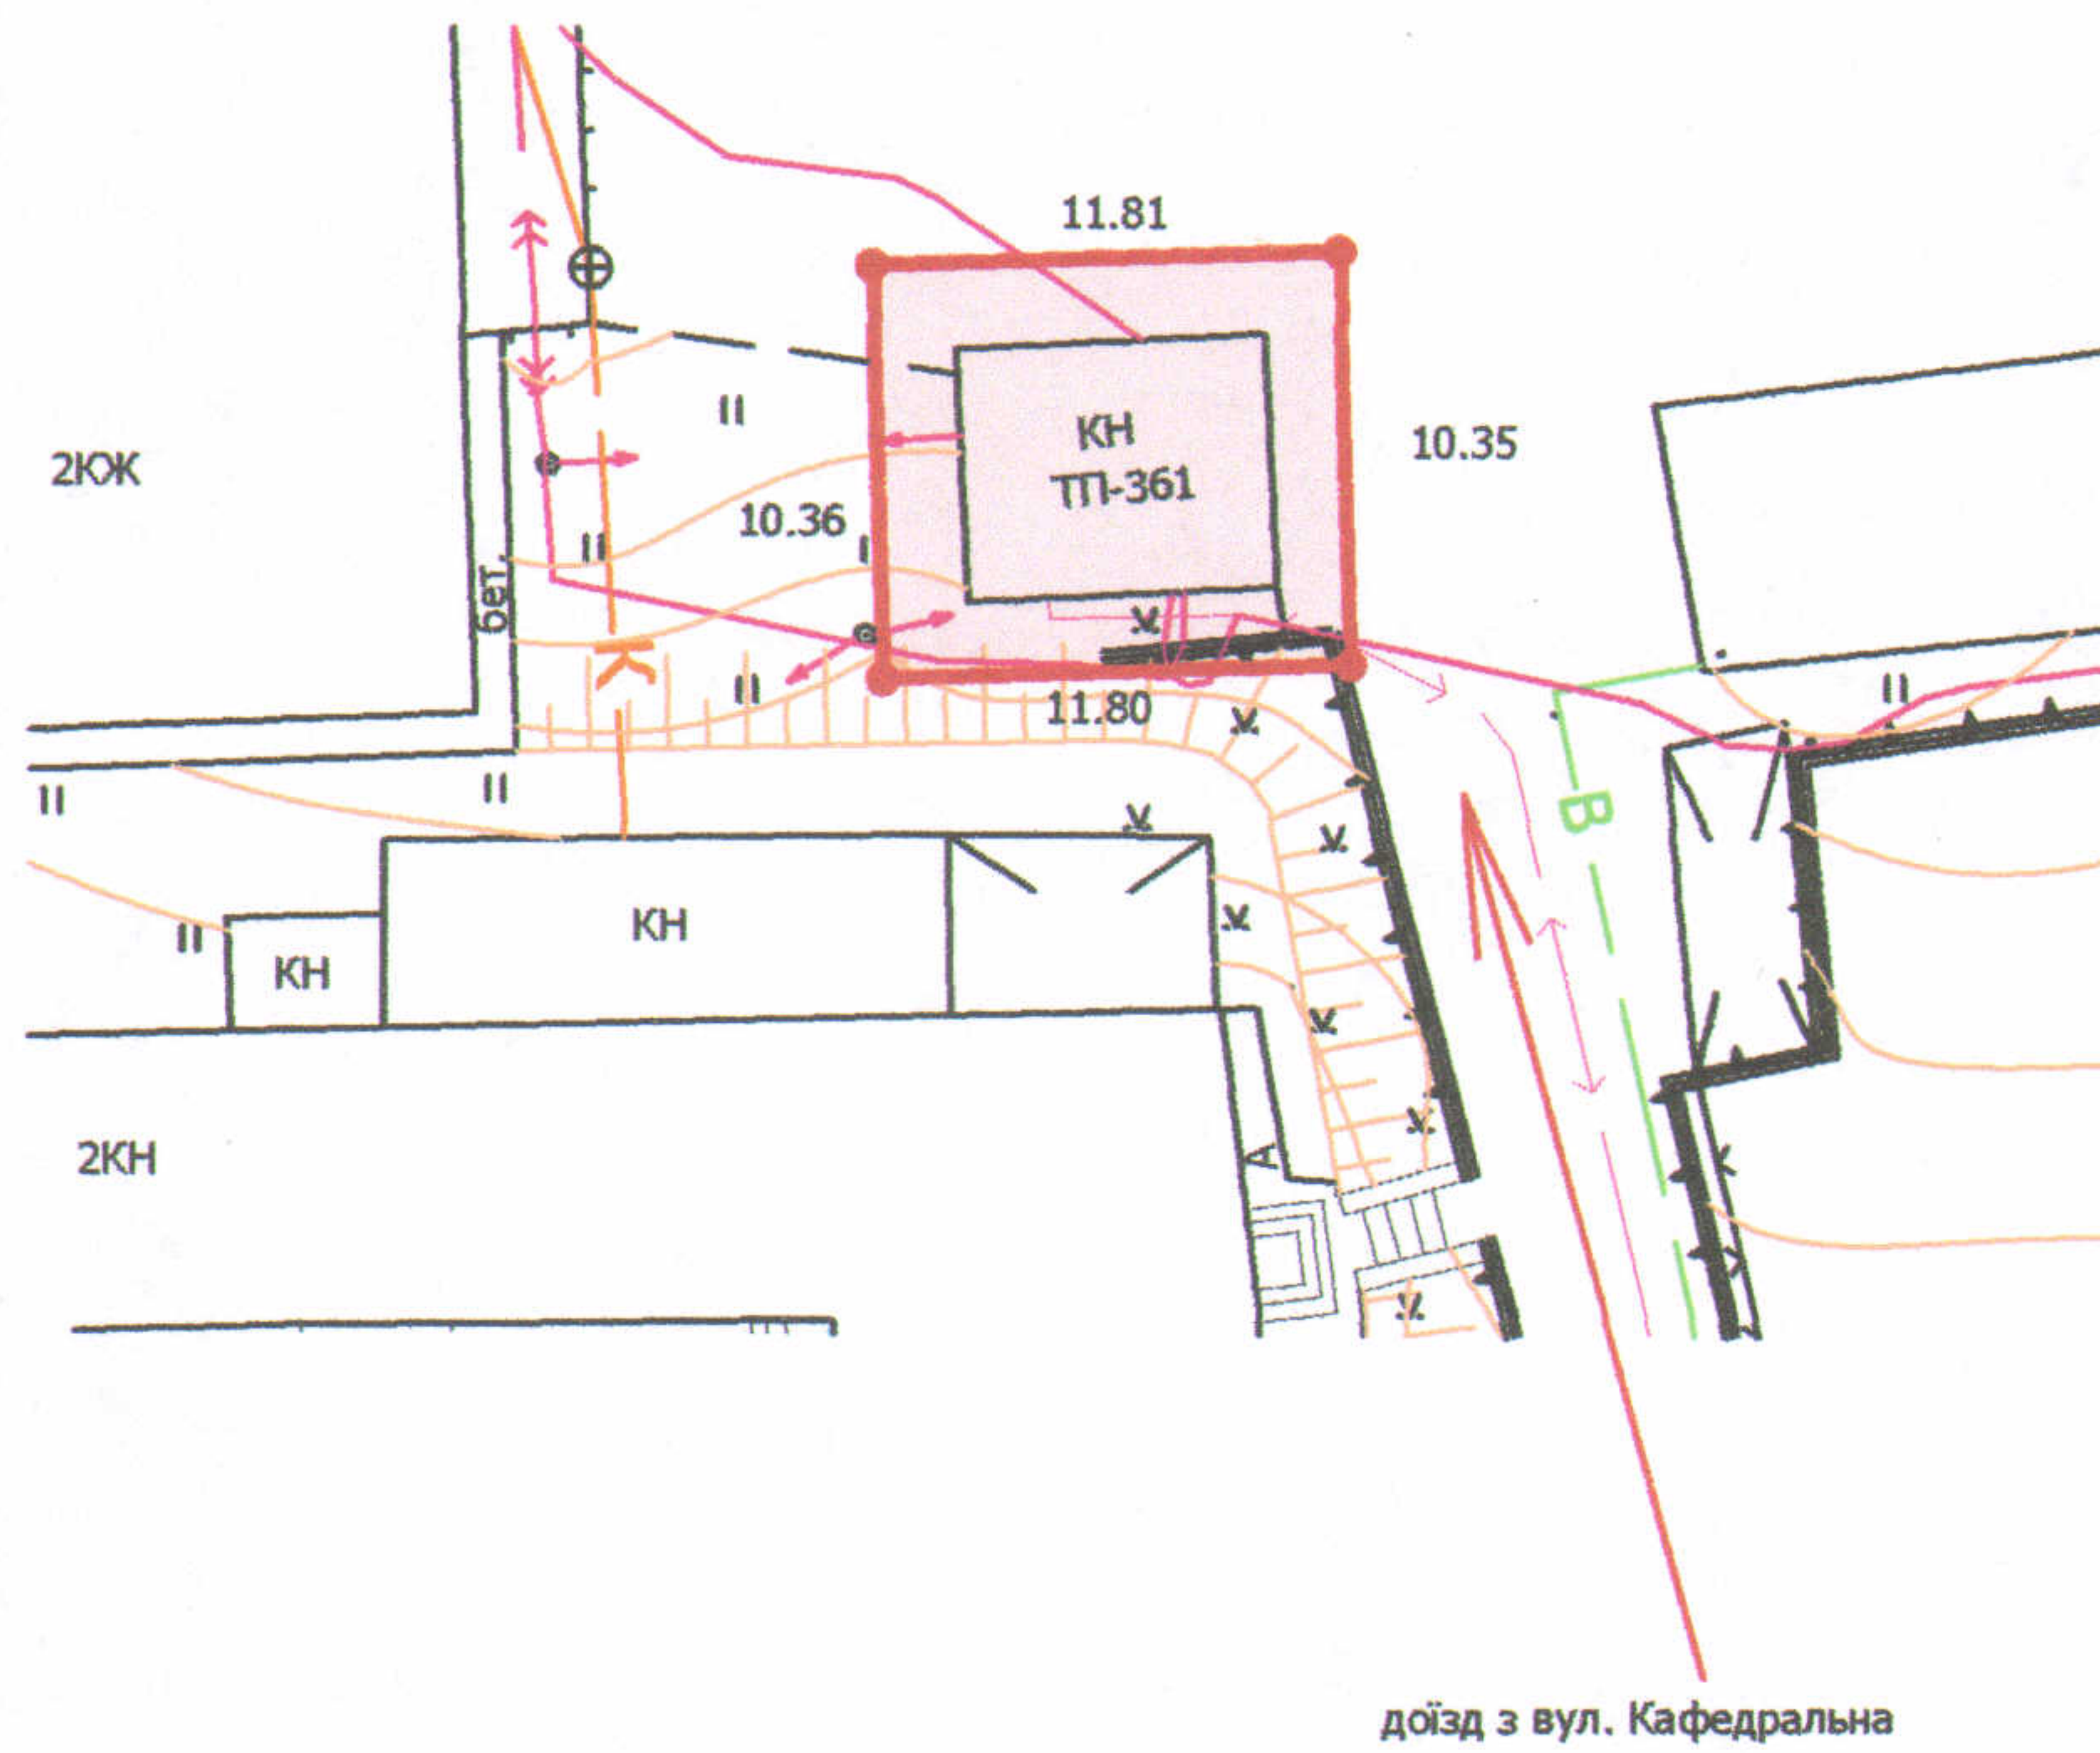

СХЕМА МЕЖ земельної ділянки

Ситуаційна схема

УМОВНІ ПОЗНАЧЕННЯ

0,0122 га — земельна ділянка надана в оренду ПрАТ "Волиньобленерго" згідно рішення міської ради від 22.11.2002 р. № 3/7.15

Україна * обмеженою *
Масштаб 1: 500