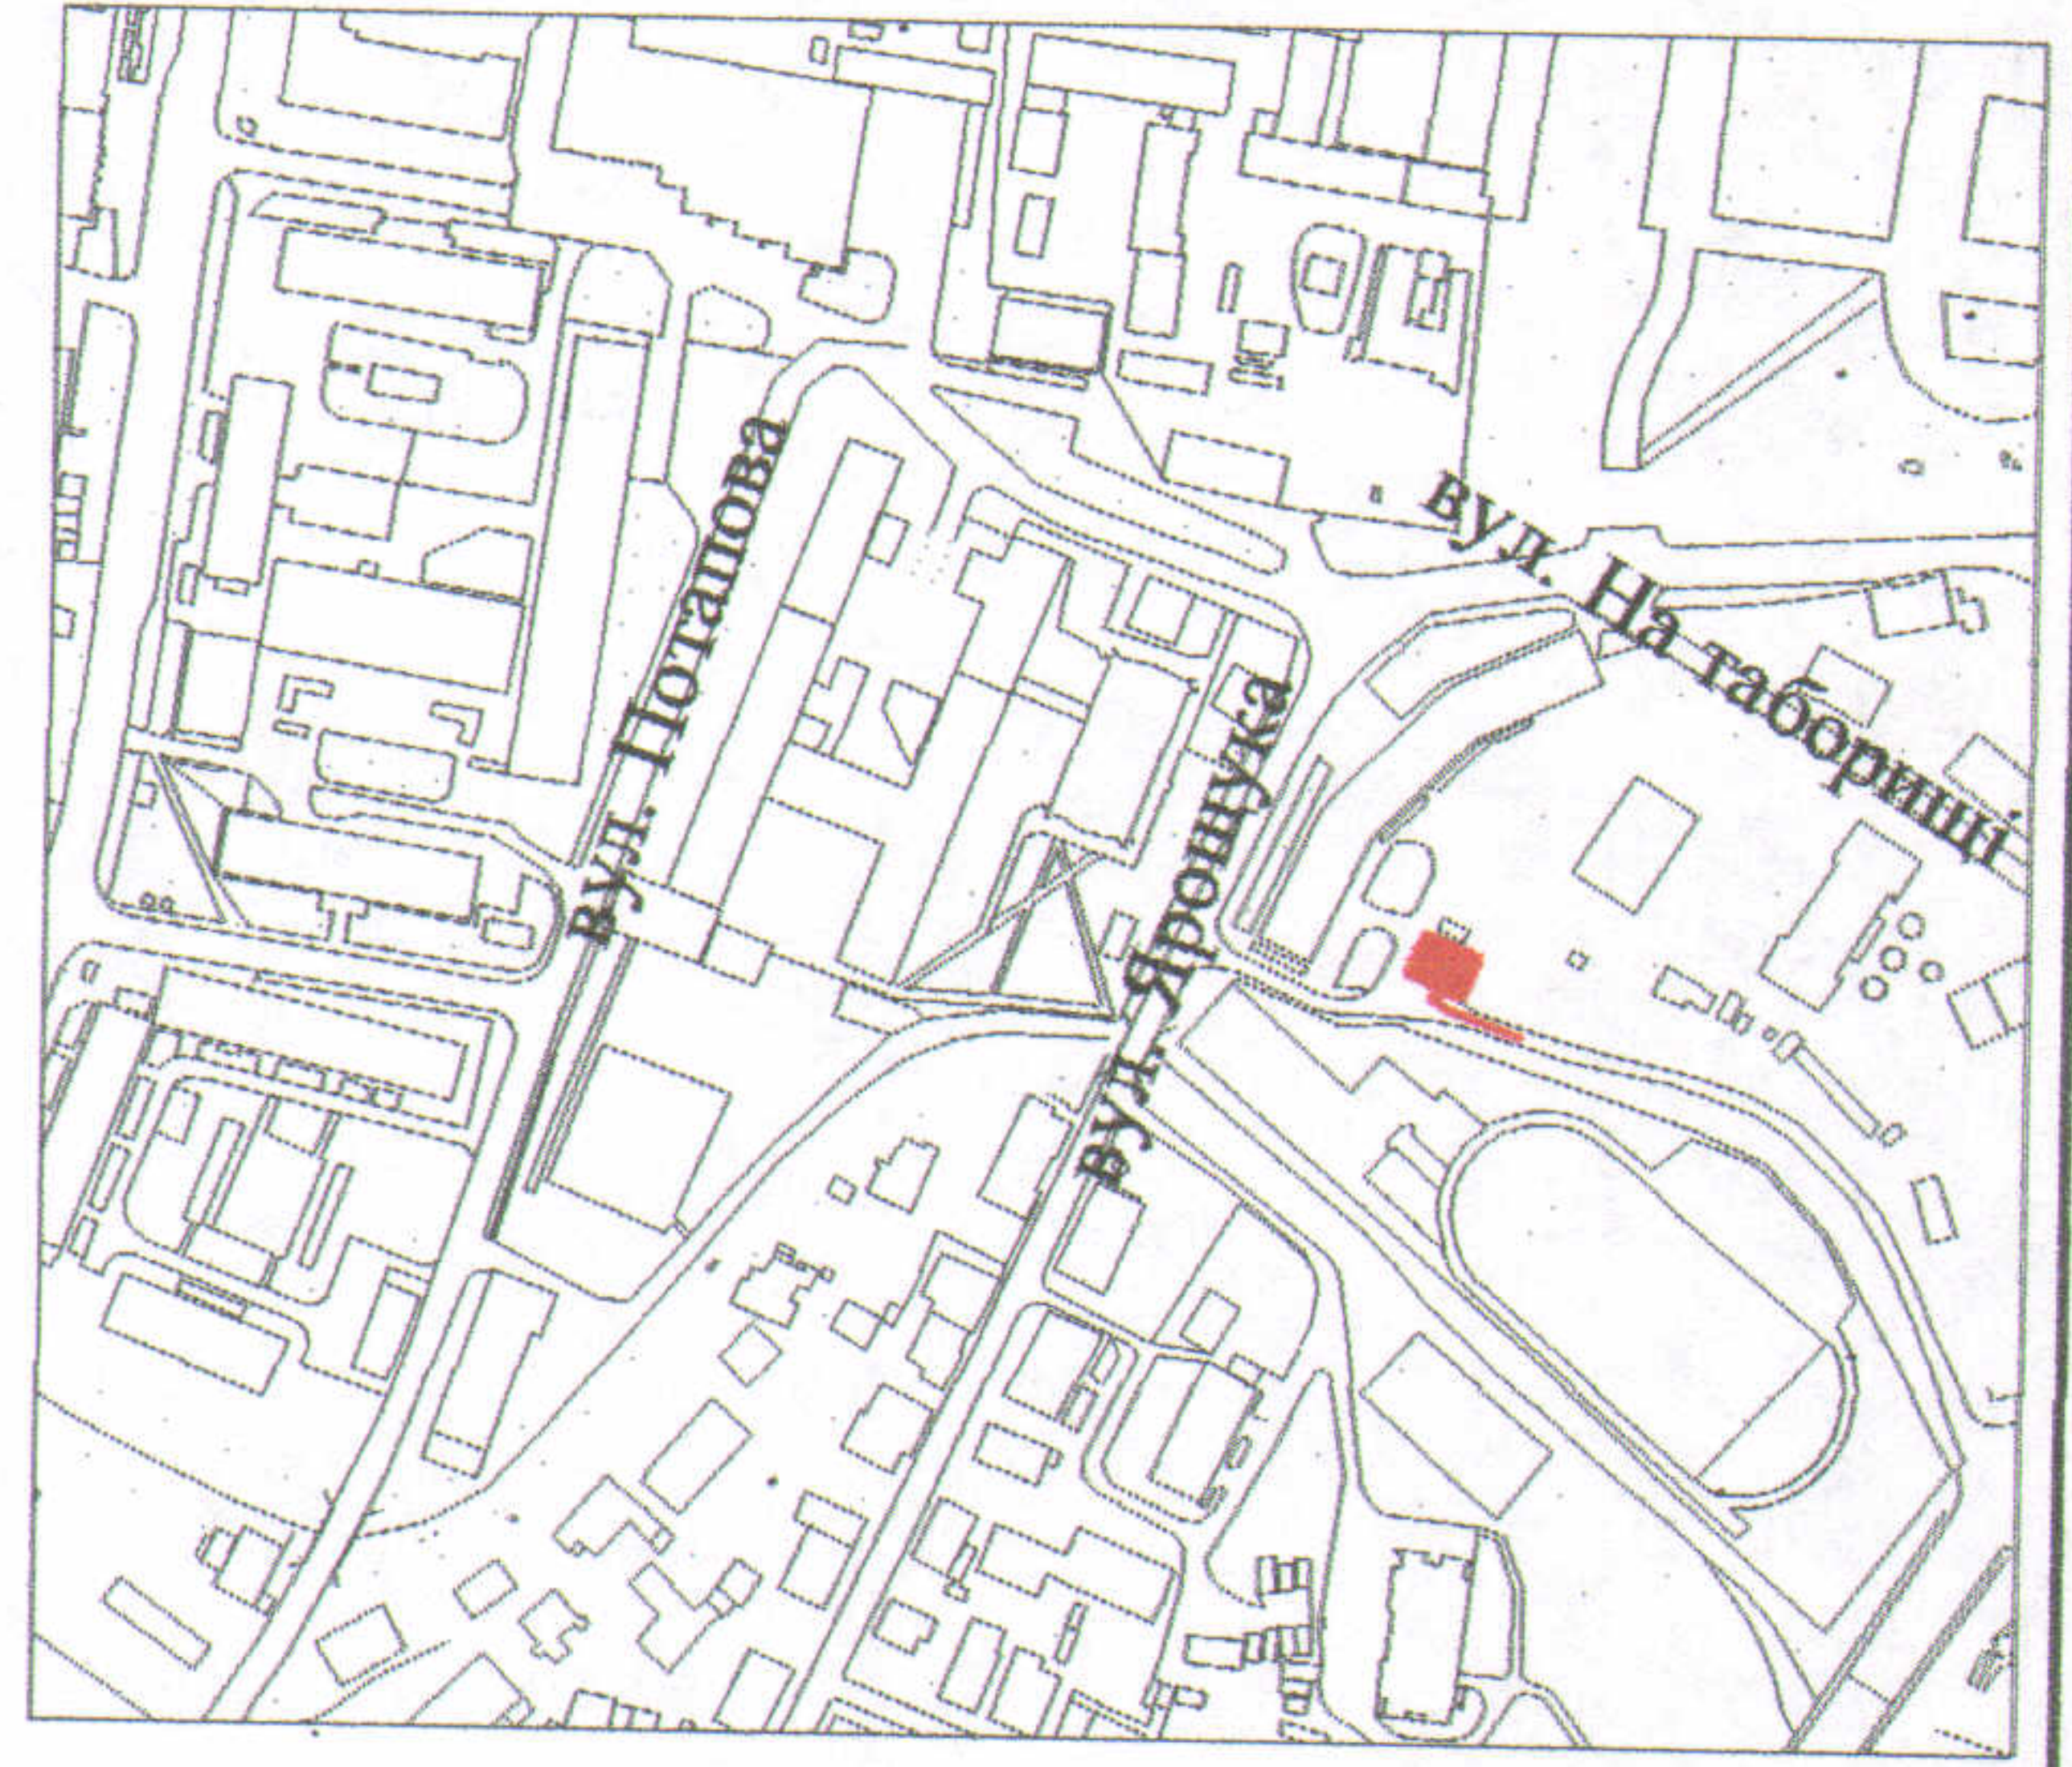

СХЕМА меж земельної ділянки

Ситуаційна схема

УМОВНІ ПОЗНАЧЕННЯ

0,0129 га — земельна ділянка надана в оренду ПрАТ "Волиньобленерго" згідно рішення міської ради від 22.11.2002 р. № 3/7.15

Україна
Масштаб 1:500