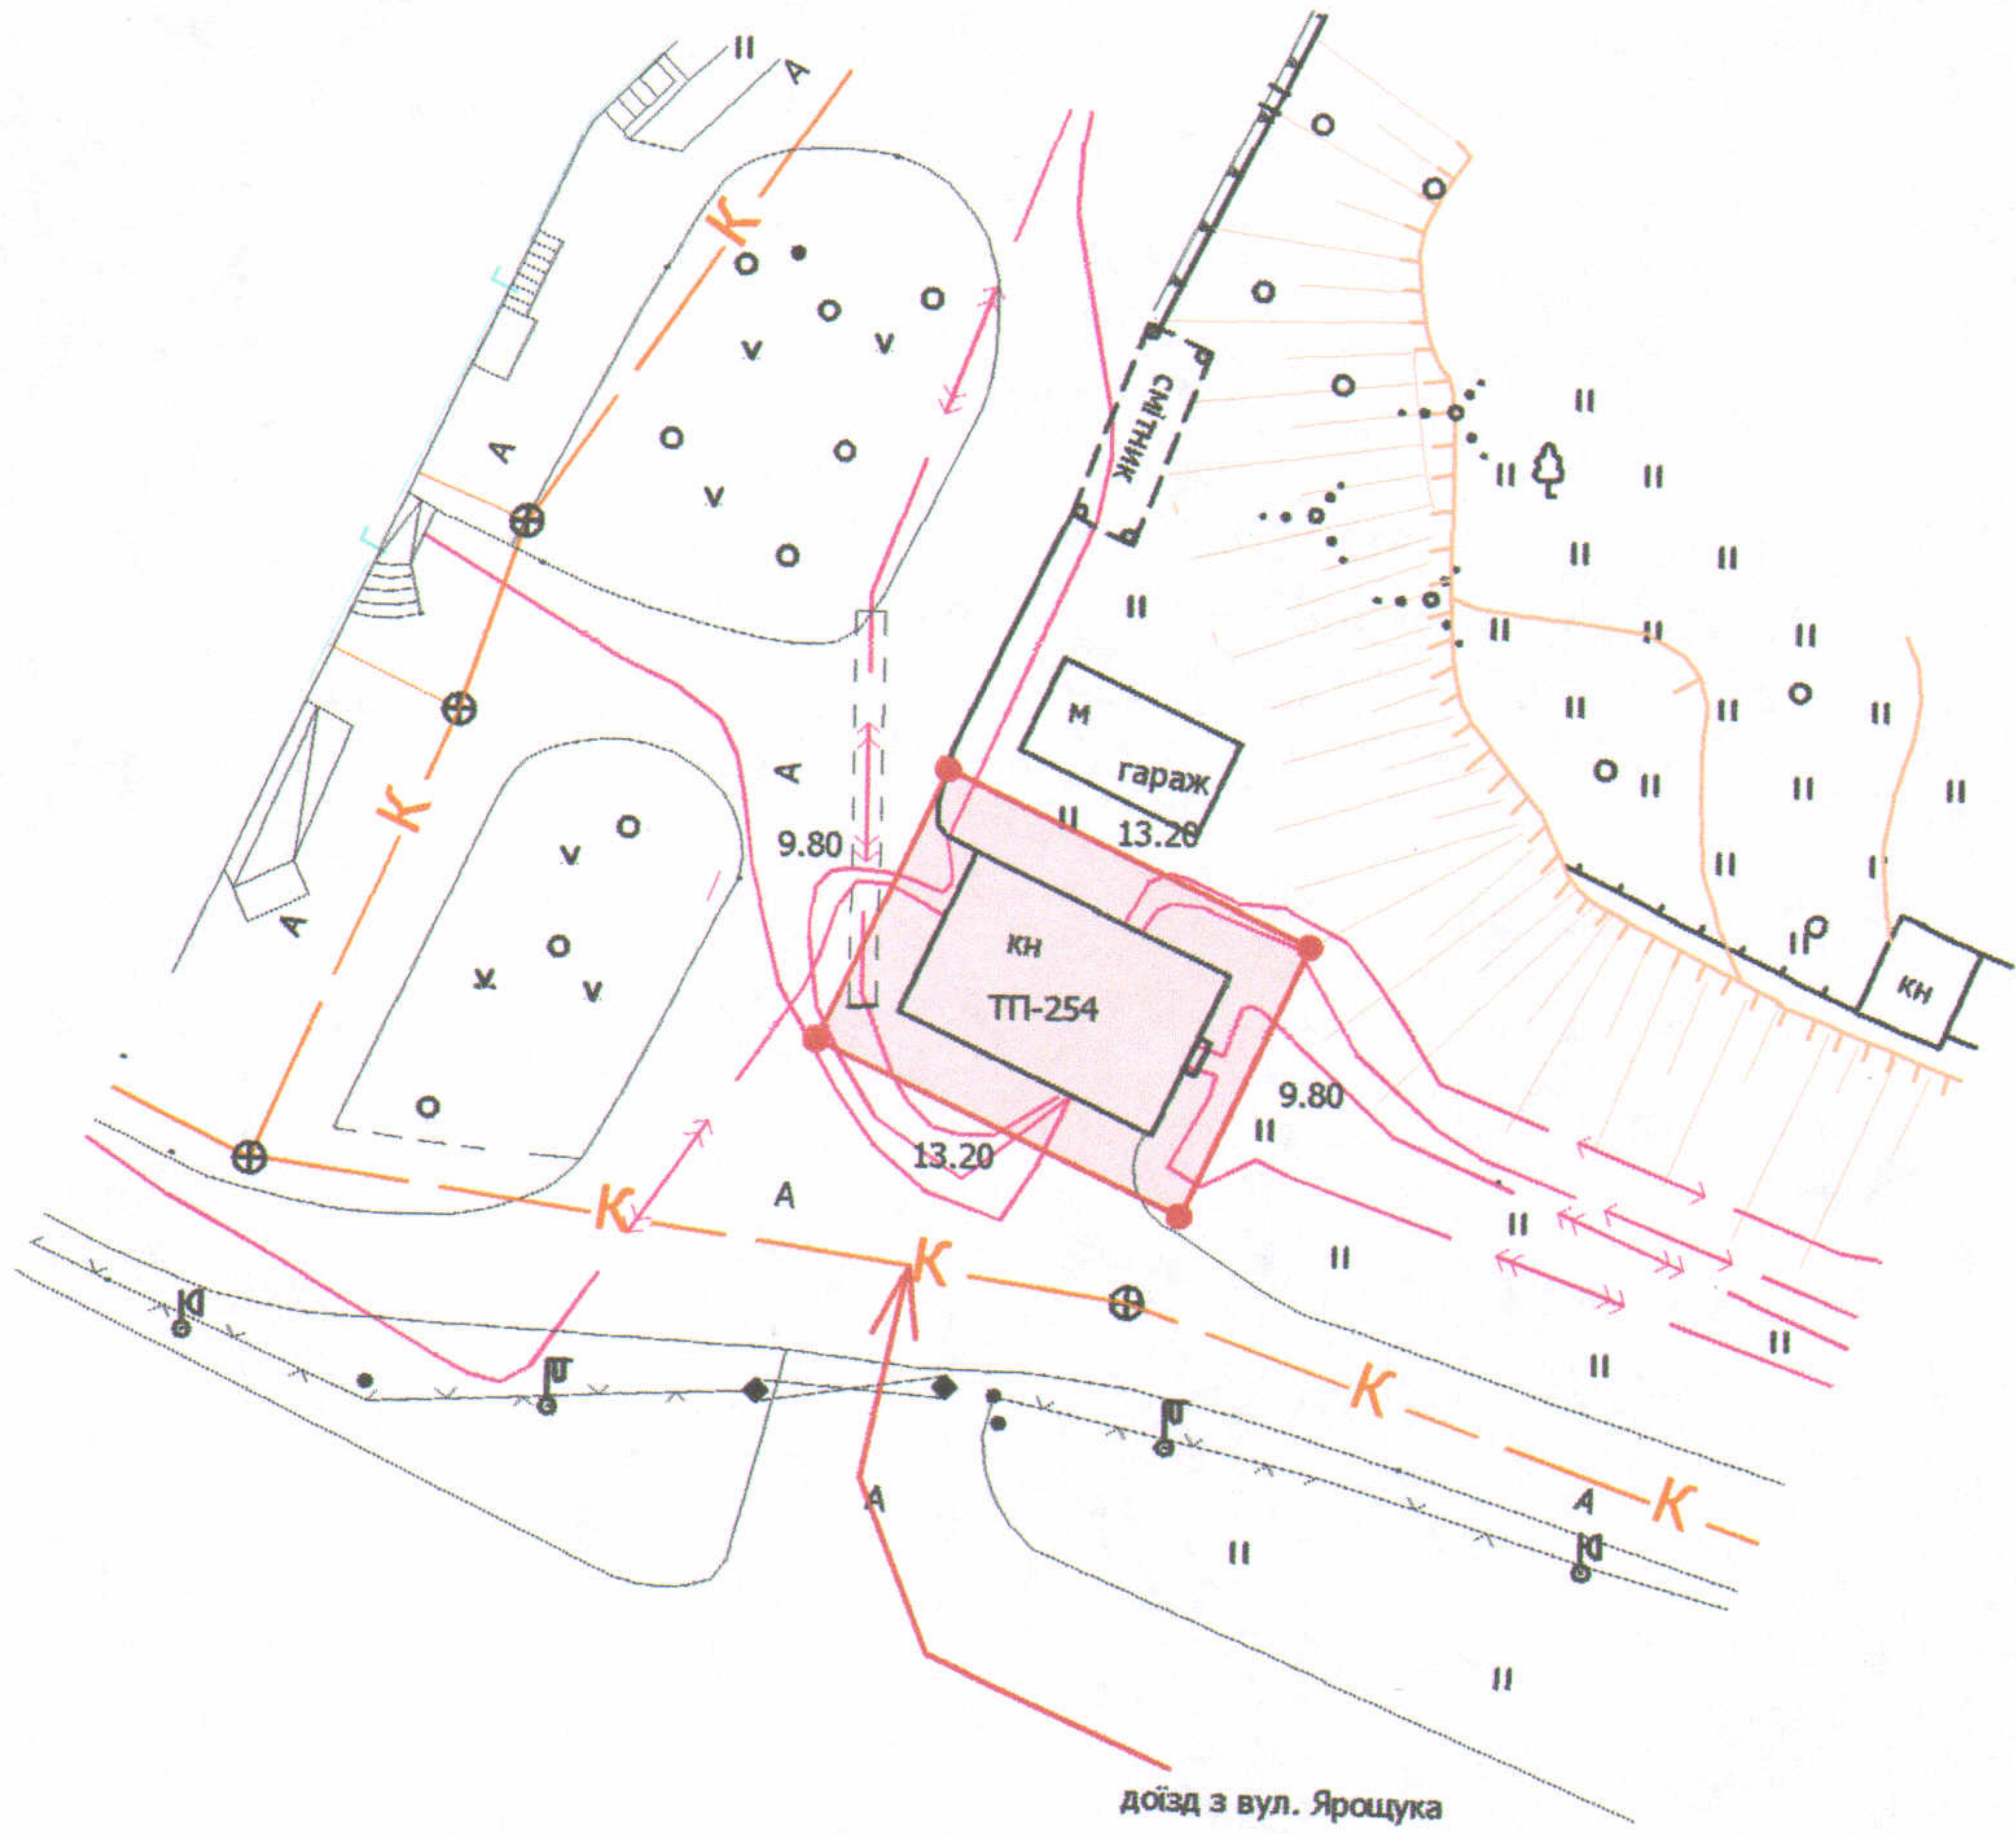

СХЕМА меж земельної ділянки

Ситуаційна схема

УМОВНІ ПОЗНАЧЕННЯ

0,0129 га — земельна ділянка надана в оренду ПрАТ "Волиньобленерго" згідно рішення міської ради від 22.11.2002 р. № 3/7.15

Україна
Масштаб 1:500