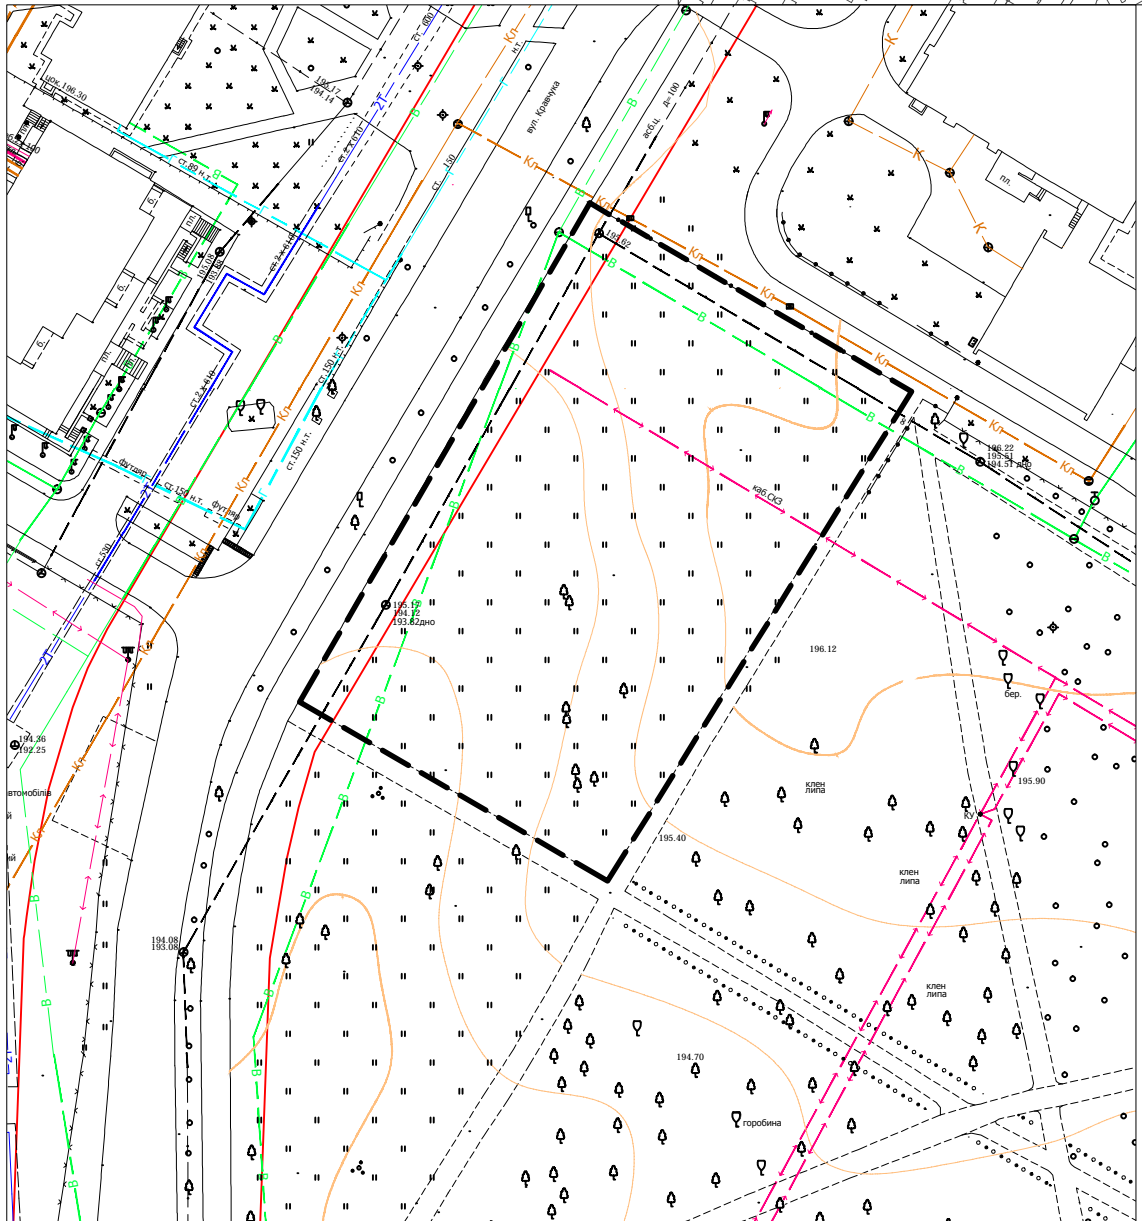

СХЕМА
розміщення майданчика для
вигулу собак в м.Луцьку
(вул. Кравчука, біля РАЦСу)

Ситуаційна схема

Орієнтовна площа території - 3112.0 кв.м.

**ЗАСТУПНИК МІСЬКОГО ГОЛОВИ,
КЕРУЮЧИЙ СПРАВАМИ ВИКОНКОМУ**

ЮРІЙ ВЕРБИЧ